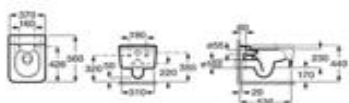

WC WH
560x370mm
A346537...0