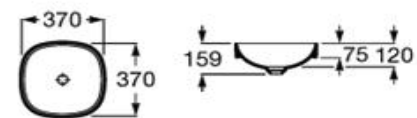

SI Wash basin 370x370
A32750R..0