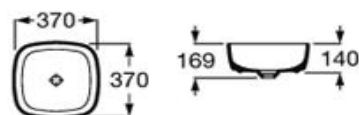

WC WH
560x370mm
A346527...0

WC FS CC BTW
645x370mm
A342527...0

WC FS BTW
560x370
A347527...0

WC FS CC BTW
600x370mm
A342528...0

Коллекция **Inspira** | Продуктовая линейка

OC Basin 500x370
A327500..0

OC Basin 370x370
A327502..0