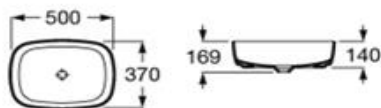

WC WH
560x370mm
A346527...0

WC FS CC BTW
645x370mm
A342527...0

WC FS BTW
560x370
A347527...0

WC FS CC BTW
600x370mm
A342528...0

Коллекция **Inspira** | Продуктовая линейка

OC Basin 500x370
A327500..0

OC Basin 370x370
A327502..0