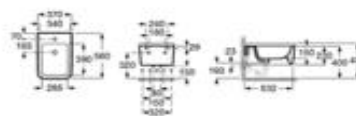

UNIK basin 490x500mm
A32752C...

WC WH
560x370mm
A346537...0

WC FS CC BTW
645x370mm
A342537...0

BD WH
560x370mm
A357535_0

BD FS BTW
560x370mm
A357537_0