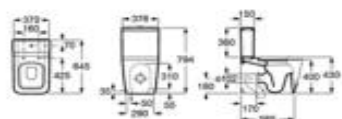

WC FS CC BTW
645x370mm
A342537...0