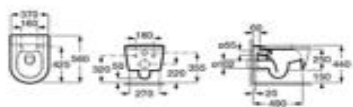

WC WH
560x370mm
A346527...0