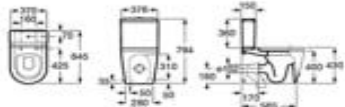

WC FS CC BTW
645x370mm
A342527...0