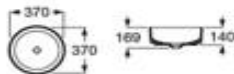

Коллекция Inspira

Продуктовая линейка

Коллекция Inspira | Продуктовая линейка

OC Basin 500x370
A327520...

OC Basin 370x370
A327523...

SI Wash basin 370x370
A32752R...

BD WH
560x370mm
A357535...0

BD FS BTW
560x370mm
A357537...0