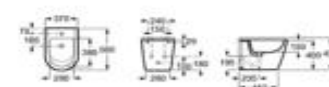

Коллекция Inspira

Продуктовая линейка

Коллекция Inspira | Продуктовая линейка

OC Basin 500x370
A327520...

OC Basin 370x370
A327523...

SI Wash basin 370x370
A32752R...

BD WH
560x370mm
A357535...0

BD FS BTW
560x370mm
A357537...0