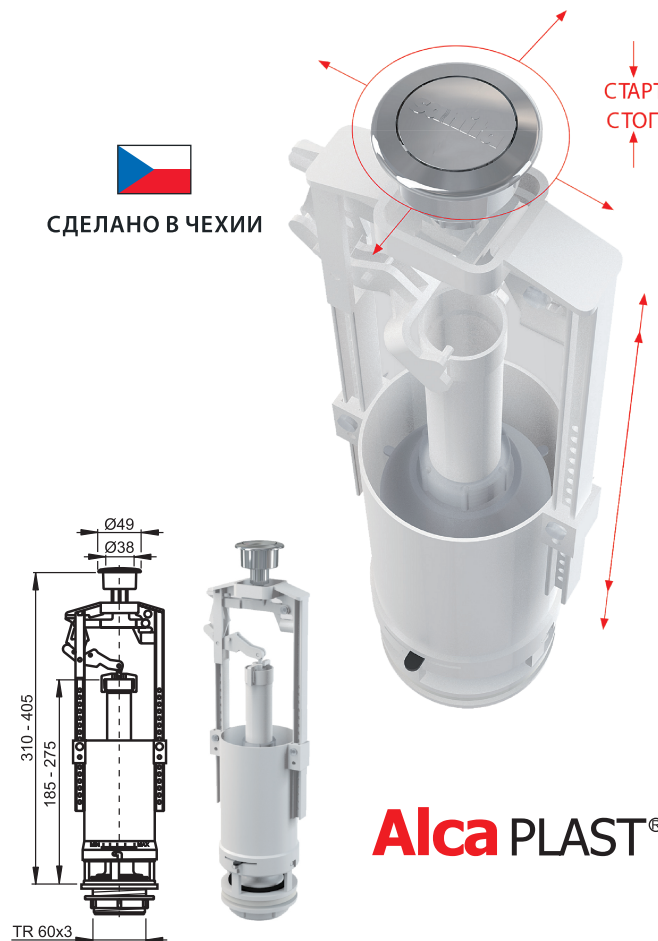

Комплектующие унитаз-компактов sanita™

Производитель:
ООО «Самарский Стройфарфор»
Россия, 443528, Самарская область,
Волжский район, пгт Стройкерамика,
здание заводоуправления
Сервис и гарантия:
тел.: (846) 999-23-18, ork@sanita.ru
Дистрибуция и продажи:
тел.: (846) 999-20-10, sales@sanita.ru

ФУНКЦИЯ старт/стоп СЛИВНОГО МЕХАНИЗМА

Первое нажатие начинает слив воды, а второе его останавливает, и количество вылитого регулируется вручную. Данная функция существенно экономит воду, если установлены счетчики.