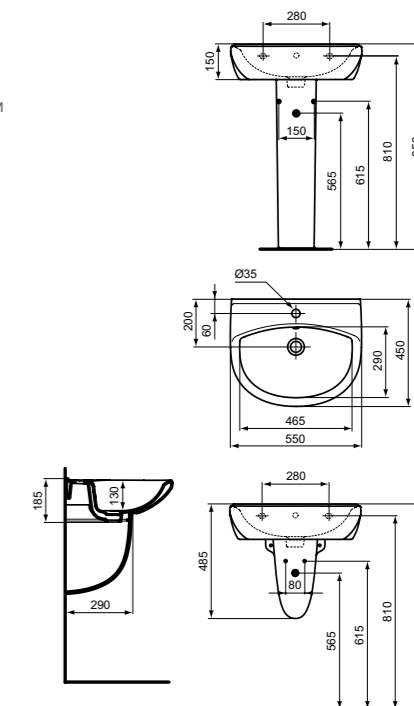

SEVA FRESH РАКОВИНА

Артикул **W401661** Ширина **550 мм**

Тип: Для монтажа с пьедесталом/полупьедесталом
Размер: 550x450 мм
Отверстие под смеситель: да
Хромированное отверстие слива-перелива: да
Монтажный комплект в упаковке: нет
Рекомендуемый монтажный комплект: WW965340
Рекомендуемая комплектация:
- пьедестал W313001,
- полупьедестал W312901
Упаковка: Индивидуальная картонная
Стандарт: EN 14688:2007
Палетизация (размер/штук): 80x120/28
Вес: 13,5 кг