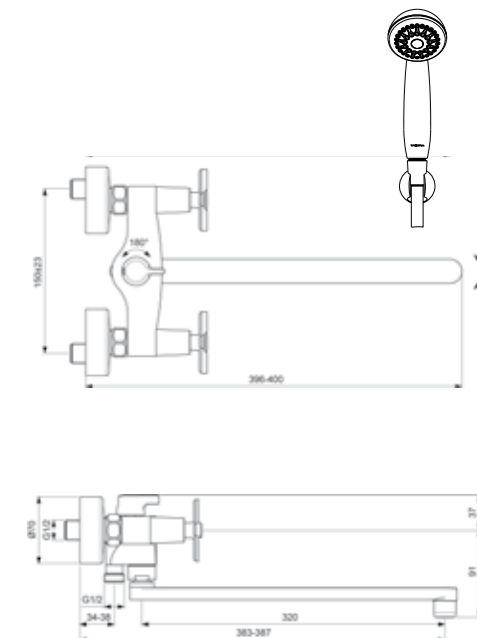

**VIDIMA ART
СМЕСИТЕЛЬ ДЛЯ ВАННЫ/ДУША
С КЕРАМИЧЕСКИМ ПЕРЕКЛЮЧАТЕЛЕМ
(ДУШЕВОЙ ГАРНИТУР В КОМПЛЕКТЕ)**

Артикул   **Излив**
BA330AA   320 мм

Установка: на стену
Система упрощенного монтажа SmartFix: есть
Монтаж на стандартных эксцентриках
Материал корпуса и излива - 100% латунь
Корпус: монолитный литой латунный
Трубчатый плоский поворотный излив, поворот 360°
Длина излива: 320 мм
Расстояние от стены до аэратора: 385 мм
Аэратор Perlator: есть
Керамические кранбунсы производства Германии с поворотом 180°
Металлические рукоятки
Система защиты рукоятки от нагревания Comfort touch*
Индикатор холодной/горячей воды: есть
Керамический переключатель ванна/душ производства Германии
Переключение ванна/душ: ручное
Душевой гарнитур в комплекте: да
Входит в комплект:
- душевая лейка Ø 70 мм
- металлический шланг 1500 мм
- настенный держатель для лейки
Цвет: хром
Гарантия: 5 лет
Срок службы: 15 лет