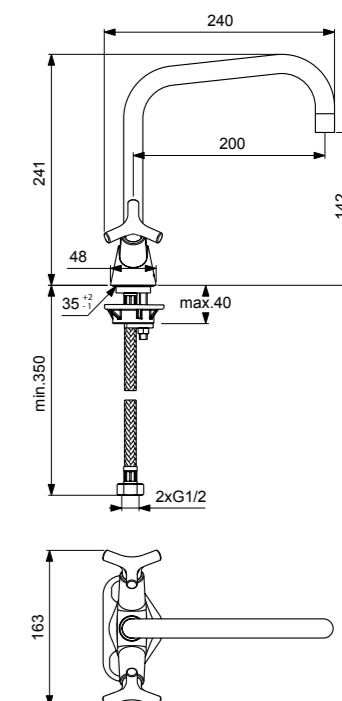

VIDIMA TRINITY СМЕСИТЕЛЬ ДЛЯ КУХОННОЙ МОЙКИ

Артикул ВА263AA **Излив** 200 мм

Установка: на раковину
Система усиленной фиксации StrongFix: есть (дополнительная монтажная накладка из специального высокопрочного материала для более прочной установки на стальной мойке)
Материал корпуса и излива - 100% латунь
Трубчатый поворотный излив
Длина излива: 200 мм
Угол поворота 360°
Аэратор Perlator: есть
Керамические кранбуксы производства Германии с поворотом 180°
Индикатор холодной/горячей воды: есть
Подводка гибкая G1/2"
Гибкие шланги 400 мм
Съемные шланги: да
Донный клапан в комплекте: нет
Штанга для установки донного клапана: нет
Возможность установки нажимного донного клапана: есть
Цвет: хром
Гарантия: 5 лет
Срок службы: 15 лет