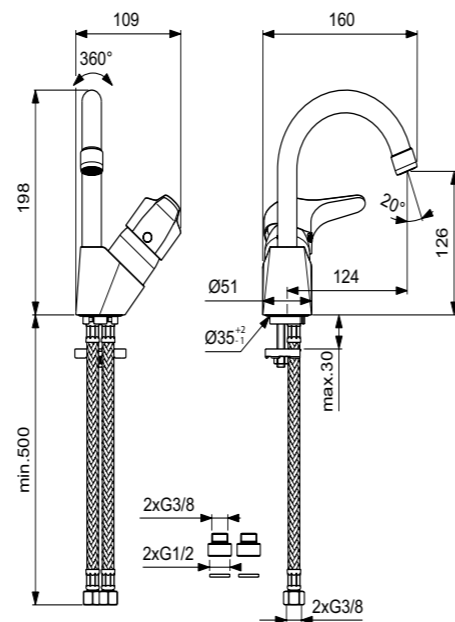

**VIDIMA NEXT
СМЕСИТЕЛЬ ДЛЯ БИДЕ**

Артикул **Излив**
ВА369AA 114 мм

Установка: на на биде
Система облегченного монтажа EasyFix: есть
Материал корпуса и излива - 100% латунь
Корпус: монолитный литой латунный
Литой излив
Длина излива: 114 мм
Аэратор PERLATOR: есть, на шаровом шарнире (поворотный)
НОВЫЙ Керамический картридж 40 мм производства Германии
Система Water Active: да
Функция HWTC: есть
Функция Click: нет
Металлическая рукоятка
Система защиты рукоятки от нагревания Comfort Touch*: да
Диапазон движения рукоятки 100°
Индикатор холодной/горячей воды: есть
Подводка гибкая G3/8"
Переходник на G1/2" в комплекте
Удлиненные шланги 550 мм
Донный клапан в комплекте: нет
Возможность установки нажимного донного клапана: есть
Цвет: хром
Гарантия: 5 лет
Срок службы: 15 лет