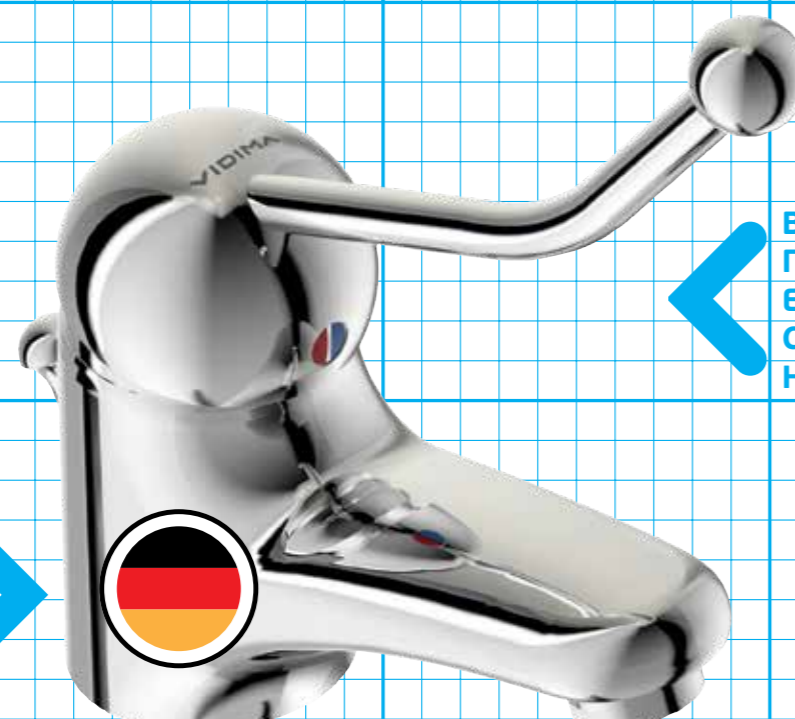

НОВИНКА 2018

**VIDIMA FINE
СМЕСИТЕЛЬ ДЛЯ КУХОННОЙ МОЙКИ**

Артикул **Излив**
VA389AA 223 мм

Установка: на раковину
Система усиленной фиксации StrongFix: есть (дополнительная монтажная накладка из специального высокопрочного материала для более прочной установки на стальной мойке)
Материал корпуса и излива – 100% латунь
Литой поворотный излив
Длина излива: 223 мм
Угол поворота 360°
Аэратор Perlator: есть
Керамический картридж 35 мм
Металлическая рукоятка
Система защиты рукоятки от нагревания Comfort Touch*: да
Диапазон движения рукоятки 100°
Индикатор холодной/горячей воды: есть
Подводка: гибкая G1/2"
Шланги стандартной длины 400 мм
Донный клапан в комплекте: нет
Штанга для установки донного клапана: нет
Возможность установки нажимного донного клапана: есть
Цвет: хром
Гарантия: 5 лет
Срок службы: 15 лет

SEVA PROFI

НЕМЕЦКИЕ
МЕХАНИЗМЫ

В 4 РАЗА
ПРЕВОСХОДИТ
ЕВРОПЕЙСКИЙ
СТАНДАРТ
НАДЕЖНОСТИ

Коллекцию SEVA PROFI представляют специальные медицинские смесители с локтевым управлением. Данные модели эргономичны и просты в обращении. Конструкции смесителей SEVA PROFI разработаны с расчетом на длительный срок службы и особым условиям эксплуатации. Все смесители данной коллекции отвечают специфическим требованиям медицинских учреждений и призваны обеспечить максимальный комфорт в использовании.