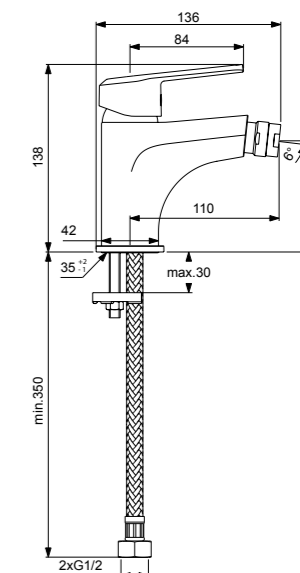

VIDIMA BALANCE СМЕСИТЕЛЬ ДЛЯ БИДЕ

Артикул **Излив**
BA265AA 110 MM

Установка: на биде
Система облегченного монтажа EasyFix: есть
Материал корпуса и излива - 100% латунь
Литой излив
Корпус: монолитный литой латунный
Длина излива: 110 мм
Аэратор Perlator: есть на шаровом шарнире (поворотный)
Подводка: гибкая, 1/2"
Керамический картридж 35 мм
Металлическая рукоятка
Система защиты рукоятки от нагрева Comfort Touch*: да
Диапазон движения рукоятки 100°
Индикатор холодной/горячей воды: есть
Подводка гибкая G1/2"
Гибкие шланги 400 мм
Съемные шланги: да
Донный клапан в комплекте: нет
Штанга для установки донного клапана: нет
Цвет: хром
Гарантия: 5 лет
Срок службы: 15 лет