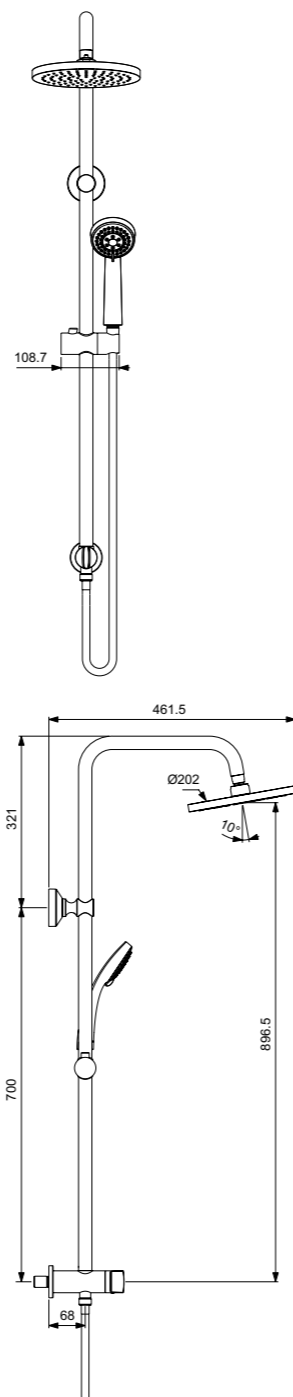

Переключатель "Верхний душ/Ручной душ":
керамический 2-х ступенчатый переключатель Ø40 мм
Переключение "Верхний душ/Ручной душ": ручное
(позволяет использовать функции "Верхний душ"
и "Ручной душ" даже при очень низком давлении воды)

Душевая система:

Верхний душ в комплекте: да
Душевая лейка Ø202 мм
Режим струи: Tropical Rain (Тропический дождь)
Самоочищающаяся лейка: да
Поворотная лейка: да, шаровое соединение
(позволяет регулировать угол наклона
верхнего душа в любую сторону для
максимального комфорта при принятии душа)
Ограничитель потока воды: есть, 11 л/мин.
(экономия воды при неизменном комфорте пользования)

Ручной душ в комплекте: да
Душевая лейка Ø80 мм
Кол-во функций лейки: 3
Режимы струи:
- Rain (Дождь),
- Smart Rain (Моросящий дождь),
- Massage (Массаж)
Самоочищающаяся лейка: да
Технология Cool Body: да
Ограничение потока воды: есть, 8 л/мин
(экономия воды при неизменном комфорте пользования)
Металлический шланг 1500 мм
Слайдер с кнопкой для передвижения ручного душа: да
Регулировка наклона ручного душа: есть

Душевая штанга 1020 мм, Ø25 мм
Расстояние от нижнего крепления до верхнего душа: 895 мм
Верхнее крепление: подвижное по высоте
(возможно закрепить изделие в уже существующие
отверстия в стене, без сверления новых)

Возможность удлинения штанги: нет

Цвет: хром
Гарантия: 5 лет
Срок службы: 15 лет

VIDIMA BALANCE
ДУШЕВАЯ СИСТЕМА ДЛЯ МОНТАЖА С НАСТЕННЫМ СМЕСИТЕЛЕМ ДЛЯ ВАННЫ/ДУША ИЛИ ДУША

Артикул	Штанга	Верхний душ	Ручной душ
BA274AA	1020 мм	Ø202 мм	Ø80 мм

Установка: на стену
2 крепежных элемента:
Верхний: стандартное крепление для штанги,
Нижний: специальное крепление для штанги
со встроенной системой для подключения воды
к настенному смесителю через шланг
(длина шланга 500 мм, G1/2" – входит в комплект)

Смеситель в комплекте: нет
Возможна установка только с настенным
смесителем для душа или ванны/душа

Переключатель "Верхний душ/Ручной душ":
керамический 2-х ступенчатый переключатель Ø40 мм
Переключение "Верхний душ/Ручной душ": ручное
(позволяет использовать функции "Верхний душ"
и "Ручной душ" даже при очень низком давлении воды)

Душевая система:

Верхний душ в комплекте: да
Душевая лейка Ø202 мм
Режим струи: Tropical Rain (Тропический дождь)
Самоочищающаяся лейка: да
Поворотная лейка: да, шаровое соединение
(позволяет регулировать угол наклона
верхнего душа в любую сторону для
максимального комфорта при принятии душа)
Ограничитель потока воды: есть, 11 л/мин.
(экономия воды при неизменном комфорте пользования)

Ручной душ в комплекте: да
Душевая лейка Ø80 мм
Кол-во функций лейки: 3
Режимы струи:
- Rain (Дождь),
- Smart Rain (Моросящий дождь),
- Massage (Массаж)
Самоочищающаяся лейка: да
Технология Cool Body: да
Ограничение потока воды: есть, 8 л/мин
(экономия воды при неизменном комфорте пользования)
Металлический шланг 1500 мм
Слайдер с кнопкой для передвижения ручного душа: да
Регулировка наклона ручного душа: есть

Душевая штанга 1020 мм, Ø25 мм
Расстояние от нижнего крепления до Верхнего душа: 895 мм
Верхнее крепление: подвижное по высоте
(возможно закрепить изделие в уже существующие
отверстия в стене, без сверления новых)

Возможность удлинения штанги: нет

Цвет: хром
Гарантия: 5 лет
Срок службы: 15 лет