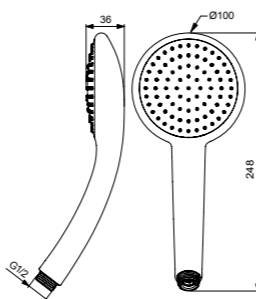

Артикул	Душевая лейка	Функций
BA209AA	Ø100 мм	1

Диаметр лейки Ø100 мм
Количество функций: 1
Режим струи:
- Rain (Дождь),
Самоочищающаяся лейка: да
Технология Cool Body: да
Ограничитель потока воды: есть (8л/мин.)
Цвет: хром