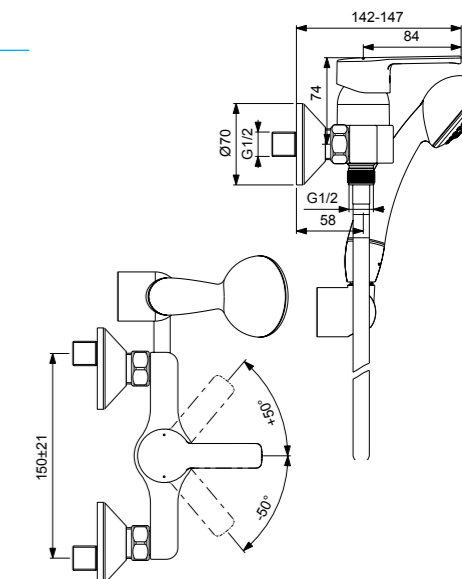

VIDIMA UNO
СМЕСИТЕЛЬ ДЛЯ ДУША
(ДУШЕВОЙ ГАРНИТУР В КОМПЛЕКТЕ)

Артикул ИЗЛИВ
BA237AA -

Установка: на стену
Система упрощенного монтажа SmartFix: есть
Монтаж на стандартных эксцентриках (в комплекте: эксцентрики, металлические отражатели, уплотнительные прокладки)
Материал корпуса - 100% латунь
Керамический картридж 35 мм
Металлическая рукоятка
Система защиты рукоятки от нагрева Comfort Touch*: да
Диапазон движения рукоятки 100°
Индикатор холодной/горячей воды: есть
Душевой гарнитур в комплекте: да
Входит в комплект:
- душевая лейка Ø70 мм,
- металлический шланг 1500 мм,
- держатель для лейки
Цвет: хром
Гарантия: 5 лет
Срок службы: 15 лет