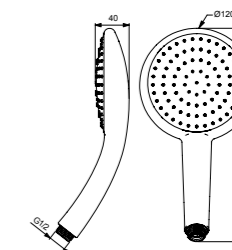

**VIDIMA FRESH
ЛЕЙКА ДУШЕВАЯ L1**

Артикул	Душевая лейка	Функций
BA213AA	Ø120 мм	1

Диаметр лейки Ø120 мм
Количество функций: 1
Режим струи:
- Rain (Дождь),
Самоочищающаяся лейка: да
Технология Cool Body: да
Ограничитель потока воды: есть (8л/мин.)
Цвет: хром