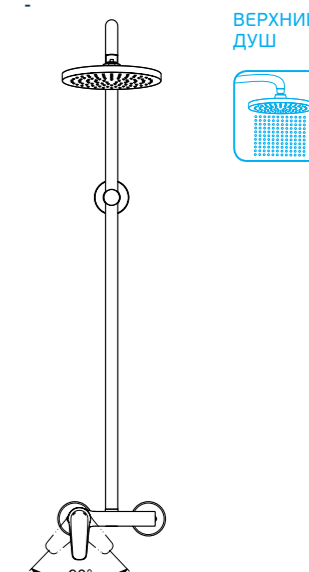

VIDIMA BALANCE
ДУШЕВАЯ СИСТЕМА СО СМЕСИТЕЛЕМ ДЛЯ ДУША

Артикул	Штанга	Верхний душ	Ручной душ
BA271AA	1020 MM	Ø202 MM	Ø80 MM

Установка: на стену
Система упрощенного монтажа SmartFix: есть
Монтаж на стандартных эксцентриках
(в комплекте: эксцентрики, металлические отражатели, уплотнительные прокладки)

Смеситель для душа в комплекте: да
Керамический картридж 35 мм
Металлическая рукоятка
Поворот рукоятки: 100°
Индикатор холодной/горячей воды: есть

Переключатель "Верхний душ/Ручной душ": керамический 2-х ступенчатый переключатель Ø25 мм
Переключение "Верхний душ/Ручной душ": ручное (позволяет использовать функции "Верхний душ" и "Ручной душ" даже при очень низком давлении воды)

Душевая система:

Верхний душ в комплекте: да
Душевая лейка Ø202 мм
Режим струи: Tropical Rain (Тропический дождь)
Самоочищающаяся лейка: да
Поворотная лейка: да, шаровое соединение (позволяет регулировать угол наклона верхнего душа в любую сторону для максимального комфорта при принятии душа)
Ограничитель потока воды: есть, 11л/мин. (экономия воды при неизменном комфорте пользования)

Ручной душ в комплекте: да
Душевая лейка Ø80 мм
Кол-во функций лейки: 3
Режимы струи:
- Rain (Дождь),
- Smart Rain (Морозящий дождь),
- Massage (Массаж)
Самоочищающаяся лейка: да
Технология Cool Body: да
Ограничение потока воды: есть, 8 л/мин (экономия воды при неизменном комфорте пользования)

Металлический шланг 1500 мм
Слайдер с кнопкой для передвижения ручного душа: да
Регулировка наклона ручного душа: есть

Душевая штанга 1020 мм, Ø25 мм
Расстояние от нижнего крепления до верхнего душа: 895 мм
Верхнее крепление: подвижное по высоте (возможно закрепить изделие в уже существующие отверстия в стене, без сверления новых)