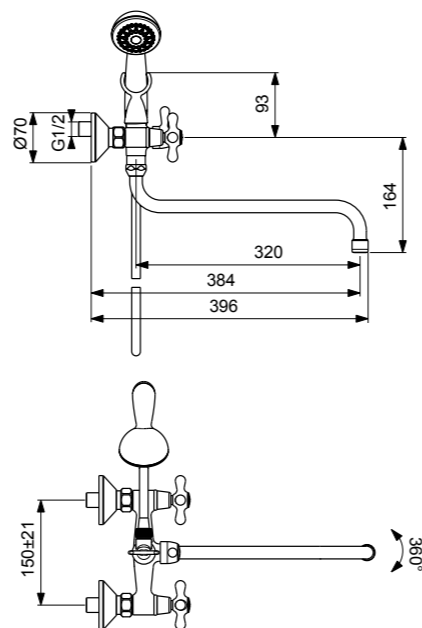

RETRO
СМЕСИТЕЛЬ ДЛЯ ВАННЫ/ДУША
(ДУШЕВОЙ ГАРНИТУР В КОМПЛЕКТЕ)

Артикул   **Излив**
BA129AA   320 MM

Установка: на стену
Система упрощенного монтажа SmartFix: есть
Монтаж на стандартных эксцентриках
(в комплекте: эксцентрики, металлические отражатели, уплотнительные прокладки)
Материал корпуса и излива - 100% латунь
Корпус: монолитный литой латунный
Трубчатый поворотный S-излив, поворот 360°
Расстояние от стены до аэратора: 384 мм
Аэратор Perlator: есть
Керамические кранбунсы производства Германии с поворотом 180°
Металлические рукоятки
Система защиты рукоятки от нагревания Comfort Touch*: да
Индикатор холодной/горячей воды: есть
Переключение ванна/душ: ручное
Входит в комплект:
- душевая лейка Ø 70 мм
- металлический шланг 1500 мм
- держатель для лейки
Цвет: хром
Гарантия: 5 лет
Срок службы: 15 лет