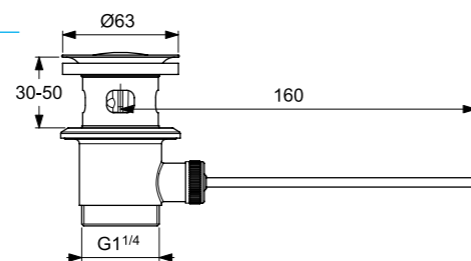

VIDIMA FORM
СМЕСИТЕЛЬ ДЛЯ КУХОННОЙ МОЙКИ
С ДЛИННЫМ ПОВОРОТНЫМ ИЗЛИВОМ

Артикул   **ИЗЛИВ**
ВА069AA   200 мм

Установка: на стену
Система облегченного монтажа SmartFix: есть
Монтаж на стандартных эксцентриках
(в комплекте: эксцентрики, металлические отражатели, уплотнительные прокладки)
Материал корпуса и излива - 100% латунь
Корпус: монолитный литой латунный
Трубчатый поворотный излив
Угол поворота 360°
Длина излива: 200 мм
Расстояние от стены до аэратора: 253 мм
Аэратор Cascade: есть
Керамический картридж 47мм производства Германии
Функция Click: есть
Функция HWTC: есть
Металлическая рукоятка
Система защиты рукоятки от нагревания Comfort Touch*: да
Диапазон движения рукоятки 120°
Индикатор холодной/горячей воды: есть
Цвет: хром
Гарантия: 5 лет
Срок службы: 15 лет

ДОННЫЙ КЛАПАН

Артикул
В964550AA
Для смесителей
для умывальников
и биде G1 1/4
Цвет: хром