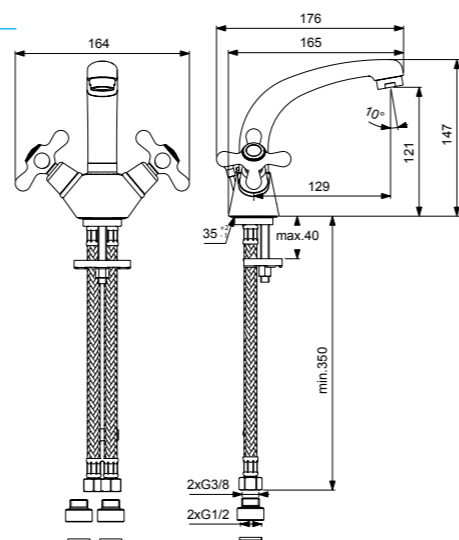

Артикул
VA119AA

Излив
129 мм

Установка: на раковину
Система облегченного монтажа EasyFix: есть
Материал корпуса и излива - 100% латунь
Корпус: монолитный литой латунный
Литой поворотный излив
Угол поворота 360°
Длина излива: 129 мм
Аэратор Perlator: есть
Керамические кранбунсы производства Германии с поворотом 180°
Металлические рукоятки
Система защиты рукоятки от нагревания Comfort Touch*: да
Индикатор холодной/горячей воды: есть
Подводка гибкая G3/8"
Переходник на G1/2" в комплекте
Удлиненные шланги 550 мм
Донный клапан в комплекте: нет
Возможность установки донного клапана: есть
Штанга для установки донного клапана: есть
Цвет: хром
Гарантия: 5 лет
Срок службы: 15 лет