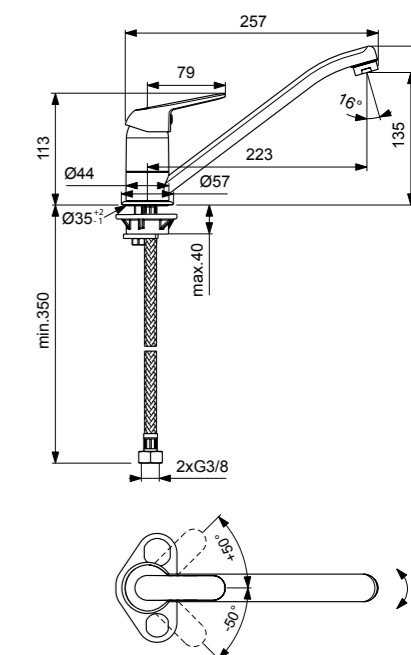

**VIDIMA FINE
СМЕСИТЕЛЬ ДЛЯ КУХОННОЙ МОЙКИ**

Артикул   **Излив**
VA389AA   223 мм

Установка: на раковину
Система усиленной фиксации StrongFix: есть (дополнительная монтажная накладка из специального высокопрочного материала для более прочной установки на стальной мойке)
Материал корпуса и излива – 100% латунь
Литой поворотный излив
Длина излива: 223 мм
Угол поворота 360°
Аэратор Perlator: есть
Керамический картридж 35 мм
Металлическая рукоятка
Система защиты рукоятки от нагревания Comfort Touch*: да
Диапазон движения рукоятки 100°
Индикатор холодной/горячей воды: есть
Подводка: гибкая G1/2"
Шланги стандартной длины 400 мм
Донный клапан в комплекте: нет
Штанга для установки донного клапана: нет
Возможность установки нажимного донного клапана: есть
Цвет: хром
Гарантия: 5 лет
Срок службы: 15 лет