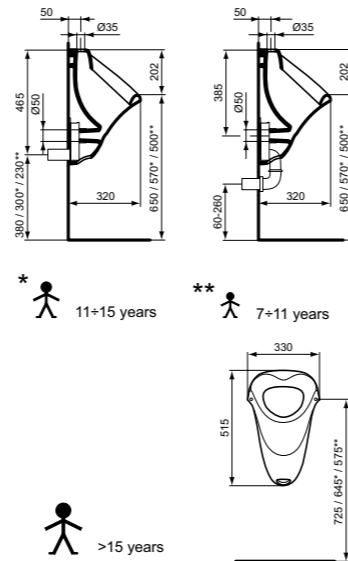

Артикул ВВОД ВОДЫ
W390061 ВНЕШНИЙ

Тип: Настенный
Параметры подводки: Ø 35 мм
Рекомендуемая комплектация:
- сифон для писсуара,
- горизонтальный слив W340067
- вертикальный слив W340167
Рекомендуемые краны Ideal Standard:
- B6928AA (нажимной, с внутренней настройкой)
- B7120AA (нажимной, без внутренней настройки)
Упаковка: картонная
Монтажный комплект WW965068 в упаковке: да
Стандарт: EN 13407:2006
Палетизация (размер/штук): 80x120/12
Вес: 10,5 кг