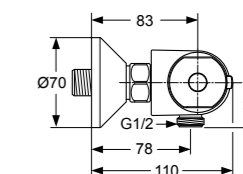

ТЕРМОСТАТИЧЕСКИЙ СМЕСИТЕЛЬ ДЛЯ ВАННЫ/ДУША

Артикул Излив
A6194AA 173 мм

Установка: на стену
Система упрощенного монтажа SmartFix: есть
Монтаж на стандартных эксцентриках (в комплекте: эксцентрики, металлические отражатели, уплотнительные прокладки)
Материал корпуса - 100% латунь
S-подключение
Расстояние от стены до аэратора: 173 мм
Аэратор Cascade: есть
Термостатический картридж производства Германии (новая технология)
Затворы: на керамических дисках G 1/2" производства Германии с поворотом 180°
Рукоятки из высокопрочного пластика с ограничителями температуры и потока воды
Система защиты рукоятки от нагревания Comfort touch* (рукоятка не нагревается при прохождении горячей воды через кранбуксу)
Индикатор холодной/горячей воды: есть
Обратный клапан: есть
Душевой гарнитур в комплекте: нет
Возможность установки душевого гарнитура: есть
Выход (ниппель) для подключения душевого гарнитура: есть
Страна производства: Германия
Цвет: хром
Гарантия: 5 лет
Срок службы: 15 лет