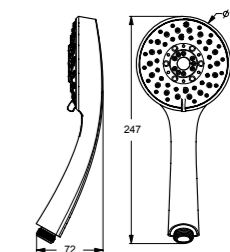

**SEVA JET
ЛЕЙКА ДУШЕВАЯ L3**

Артикул	Душевая лейка	Функций
BA186AA	Ø100 мм	3

Душевая лейка Ø100 мм
Количество функций: 3
Режимы струи:
- Rain (Дождь),
- Smart Rain (Бодрящий дождь),
- Massage (Массаж)
Самоочищающаяся лейка: да
Технология Cool Body: да
Ограничитель потока воды: есть (8л/мин.)
Цвет: хром