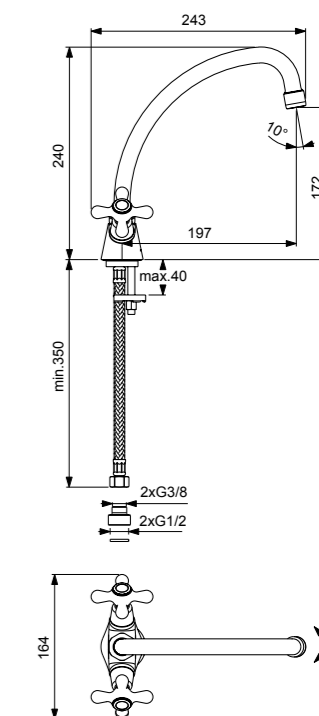

RETRO
СМЕСИТЕЛЬ ДЛЯ КУХОННОЙ МОЙКИ

Артикул   **Излив**
BA132AA   197 MM

Установка: на раковину
Система усиленной фиксации StrongFix: есть (дополнительная монтажная накладка из специального высокопрочного материала для более прочной установки на стальной мойке)
Материал корпуса и излива - 100% латунь
Корпус: монолитный литой латунный
Трубчатый поворотный J-излив
Угол поворота 360°
Длина излива: 197 мм
Аэратор Perlator: есть
Керамические кранбунсы производства Германии с поворотом 180°
Металлические рукоятки
Система защиты рукоятки от нагревания Comfort Touch*: да
Индикатор холодной/горячей воды: есть
Подводка гибкая G3/8"
Переходник на G1/2" в комплекте
Удлиненные шланги 550 мм
Цвет: хром
Гарантия: 5 лет
Срок службы: 15 лет