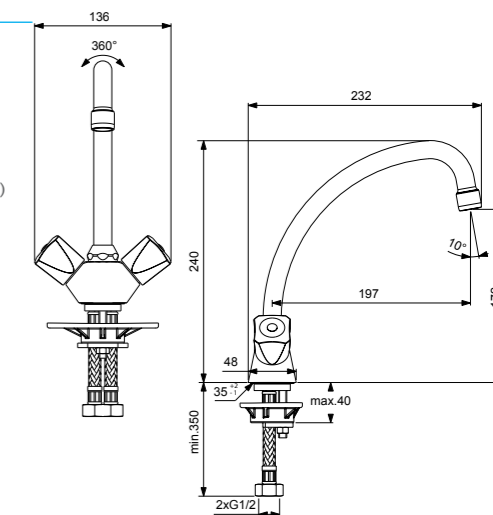

VIDIMA PRACTIC
СМЕСИТЕЛЬ ДЛЯ КУХОННОЙ МОЙКИ
С ТРУБЧАТЫМ ПОВОРОТНЫМ ИЗЛИВОМ

Артикул   **ИЗЛИВ**
BA231AA   **197 MM**

Установка: на раковину
Система усиленной фиксации StrongFix: есть (дополнительная монтажная накладка из специального высокопрочного материала для более прочной установки на стальной мойке)
Материал корпуса и излива - 100% латунь
Трубчатый поворотный J-излив, поворот 360°
Длина излива: 197 мм
Аэратор Perlator: есть
Керамические кранбуксы производства Германии с поворотом 180°
Рукоятки из высокопрочного пластика
Система защиты рукоятки от нагревания Comfort touch*: да
Индикатор холодной/горячей воды: есть
Подводка гибкая G1/2'
Гибкие шланги: 400 мм
Съемные шланги: да
Цвет: хром
Гарантия: 5 лет
Срок службы: 15 лет