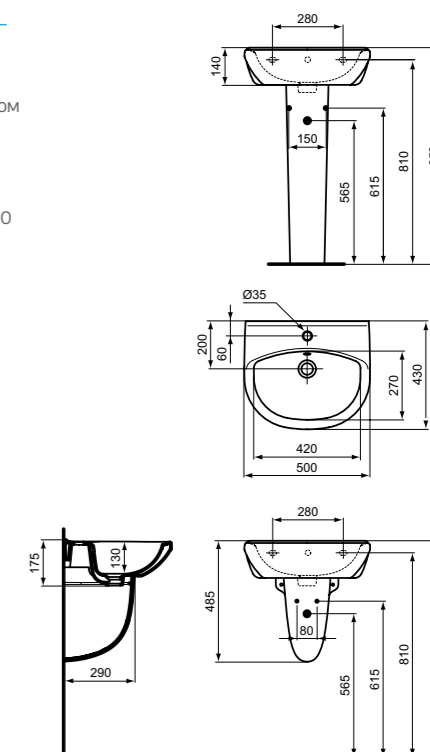

SEVA FRESH РАКОВИНА

Артикул **W411561** Ширина **500 мм**

Тип: Для монтажа с пьедесталом/полупьедесталом
Размер: 500x430 мм
Отверстие под смеситель: да
Хромированное отверстие слива-перелива: да
Монтажный комплект в упаковке: нет
Рекомендуемый монтажный комплект: WW965340
Рекомендуемая комплектация:
- пьедестал W313001,
- полупьедестал W312901
Упаковка: Индивидуальная картонная
Стандарт: EN 14688:2007
Палетизация (размер/штук): 80x120/28
Вес: 12,5 кг