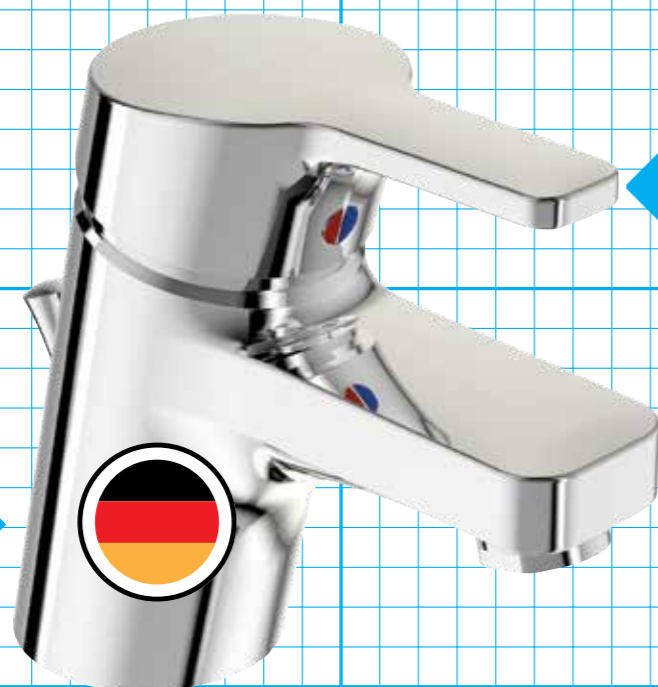

VIDIMA FORM

**В 4 РАЗА
ПРЕВОСХОДИТ
ЕВРОПЕЙСКИЙ
СТАНДАРТ
НАДЕЖНОСТИ**

**НЕМЕЦКИЕ
МЕХАНИЗМЫ**

Элегантность и утонченность – вот основные характеристики новой коллекции VIDIMA Form. Сдержанный и современный дизайн данной серии можно считать изящной интерпретацией минимализма с его строгими, лишёнными излишеств формами.

VIDIMA Form – Видима Форм

НОВЕЙШИЕ ТЕХНОЛОГИИ, ПОЛЕЗНЫЕ ФУНКЦИИ

Керамический картридж 47 мм пр-ва Германии обеспечивает более долгий срок службы смесителя независимо от жесткости воды

Функция CLICK позволяет сократить расход воды до 50% при неизменном комфорте пользования

HWTC

С функцией HWTC можно регулировать максимальную температуру воды для обеспечения безопасности пользователей

Диапазон движения рукоятки смесителя с картриджем 47 мм увеличен до **120°**, что делает контроль температуры воды более чувствительным