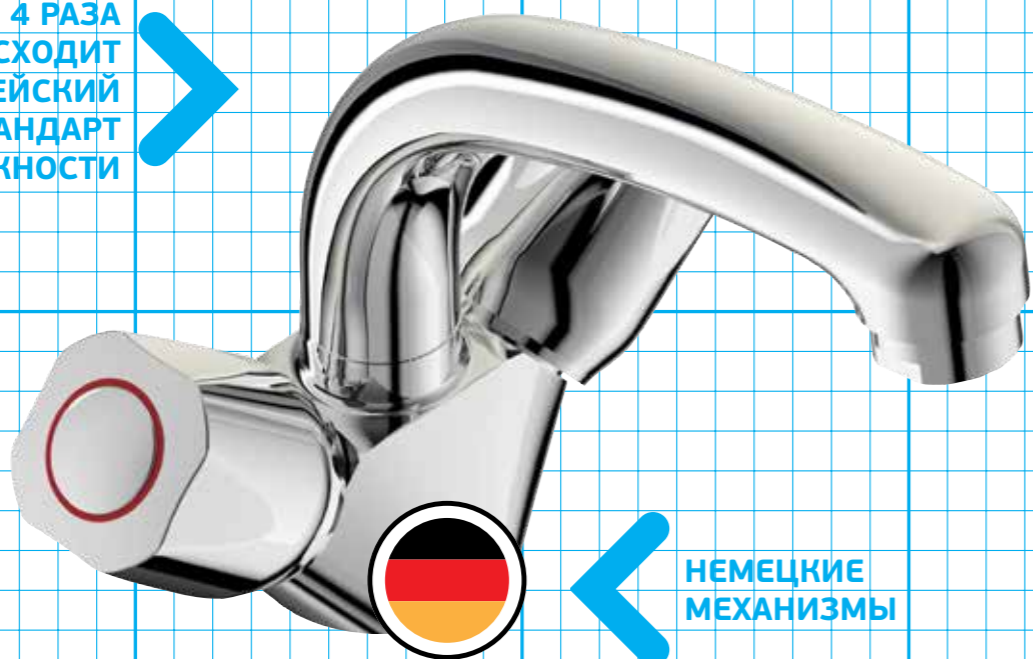

ISKAR

**В 4 РАЗА
ПРЕВОСХОДИТ
ЕВРОПЕЙСКИЙ
СТАНДАРТ
НАДЕЖНОСТИ**

**НЕМЕЦКИЕ
МЕХАНИЗМЫ**

Простой и функциональный дизайн коллекции **ISKAR** позволяет создать практичный интерьер и обеспечить оптимальный комфорт в использовании. Данная коллекция проверена временем и за долгие годы своего существования зарекомендовала себя как надежное решение по доступной цене.

ISKAR – Искар

НОВЕЙШИЕ ТЕХНОЛОГИИ, ПОЛЕЗНЫЕ ФУНКЦИИ

Керамические кранбуксы пр-ва Германии обеспечивают дополнительную надежность и долговечность использования

**100%
ЛАТУНЬ**

Корпусное тело и излив каждого смесителя состоят **на 100% из латуни высочайшего качества**, что обеспечивает дополнительную безопасность для здоровья человека

Система защиты от нагрева COMFORT TOUCH (рукоятка не нагревается при прохождении горячей воды через кранбуксу)

Диапазон движения каждой кранбуксы увеличен до 180°, что делает контроль температуры воды более чувствительным