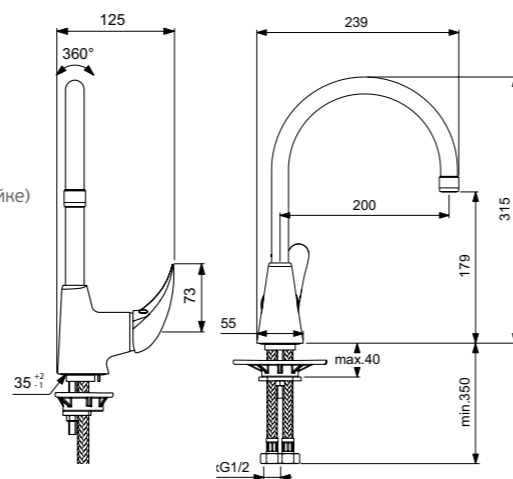

ORION
СМЕСИТЕЛЬ ДЛЯ КУХОННОЙ МОЙКИ

Артикул   **Излив**
BA365AA   200 MM

Установка: на раковину
Система усиленной фиксации StrongFix: есть (дополнительная монтажная накладка из специального высокопрочного материала для более прочной установки на стальной мойке)
Материал корпуса и излива - 100% латунь
Корпус: монолитный литой латунный
Трубчатый поворотный излив
Угол поворота 360°
Длина излива: 200 мм
Аэратор Perlator: есть
Керамический картридж 35 мм
Металлическая рукоятка
Система защиты рукоятки от нагревания Comfort Touch*: да
Диапазон движения рукоятки 100°
Индикатор холодной/горячей воды: есть
Подводка гибкая G1/2"
Гибкие шланги 400 мм
Съемные шланги: да
Донный клапан в комплекте: нет
Штанга для установки донного клапана: нет
Возможность установки нажимного донного клапана: есть
Цвет: хром
Гарантия: 5 лет
Срок службы: 15 лет