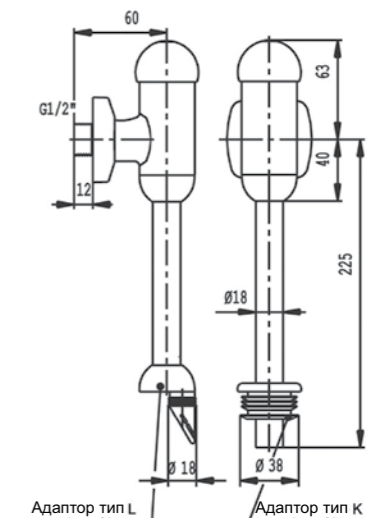

КРАН НАЖИМНОЙ ДЛЯ ПИССУАРА

Артикул ТИП
B6928AA С НАСТРОЙКОЙ
B7120AA БЕЗ НАСТРОЙКИ

Назначение: для установки с писсуаром Seva Fresh
 Материал: металл
 Цвет: хром

SIRIUS

Скандинавский дизайн коллекции **SIRIUS** привлекает лаконичностью и простотой форм. Сочетание функциональности и современной эстетики выводят оснащение ванной комнаты на качественно новый уровень. Разнообразие форм и моделей раковин и унитазов-компактов позволяет подобрать решение как для небольших ванных комнат, так и для просторных помещений.