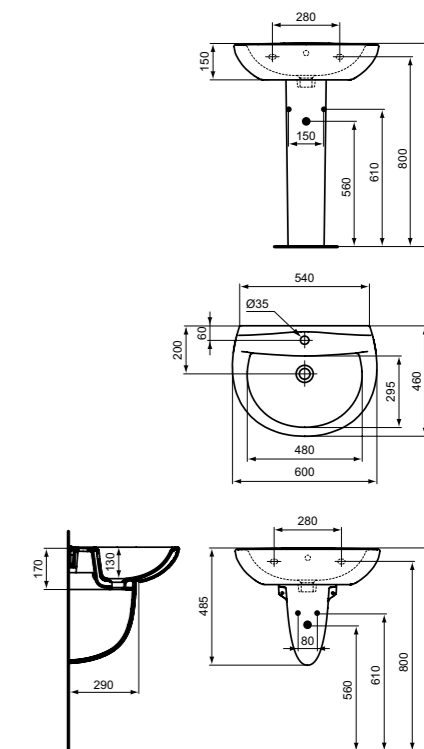

SIRIUS РАКОВИНА

Артикул **W413961** Ширина **600 мм**

Тип: Для монтажа с пьедесталом/полупьедесталом
Размер: 600x460 мм
Отверстие под смеситель: да
Монтажный комплект в упаковке: нет
Хромированное отверстие слива-перелива: да
Рекомендуемый монтажный комплект: WW965340
Рекомендуемая комплектация:
- пьедестал W313001,
- полупьедестал W312901
Упаковка: Индивидуальная картонная
Стандарт: EN 14688:2007
Палетизация (размер/штук): 80x120/20
Вес: 14,0 кг