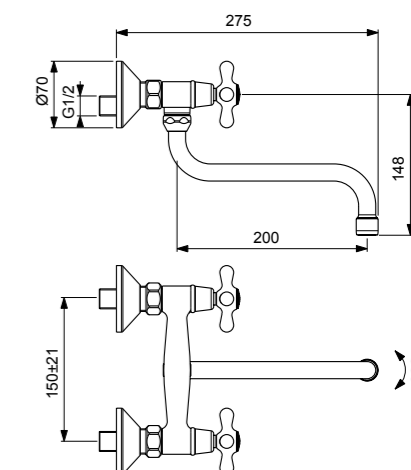

RETRO
СМЕСИТЕЛЬ ДЛЯ УМЫВАЛЬНИКА

Артикул
VA119AA

Излив
129 мм

Установка: на раковину
Система облегченного монтажа EasyFix: есть
Материал корпуса и излива - 100% латунь
Корпус: монолитный литой латунный
Литой поворотный излив
Угол поворота 360°
Длина излива: 129 мм
Аэратор Perlator: есть
Керамические кранбунсы производства Германии с поворотом 180°
Металлические рукоятки
Система защиты рукоятки от нагревания Comfort Touch*: да
Индикатор холодной/горячей воды: есть
Подводка гибкая G3/8"
Переходник на G1/2" в комплекте
Удлиненные шланги 550 мм
Донный клапан в комплекте: нет
Возможность установки донного клапана: есть
Штанга для установки донного клапана: есть
Цвет: хром
Гарантия: 5 лет
Срок службы: 15 лет

RETRO
СМЕСИТЕЛЬ ДЛЯ УМЫВАЛЬНИКА НАСТЕННЫЙ

Артикул
VA122AA

Излив
200 мм

Установка: на стену
Система упрощенного монтажа SmartFix: есть
Монтаж на стандартных эксцентриках (в комплекте: эксцентрики, металлические отражатели, уплотнительные прокладки)
Материал корпуса и излива - 100% латунь
Корпус: монолитный литой латунный
Трубчатый поворотный S-излив
Угол поворота 360°
Длина излива: 200 мм
Расстояние от стены до аэратора: 275 мм
Аэратор Perlator: есть
Керамические кранбунсы производства Германии поворотом 180°
Металлические рукоятки
Система защиты рукоятки от нагревания Comfort Touch*: да
Индикатор холодной/горячей воды: есть
Цвет: хром
Гарантия: 5 лет
Срок службы: 15 лет

RETRO
СМЕСИТЕЛЬ ДЛЯ УМЫВАЛЬНИКА НАСТЕННЫЙ

Артикул
VA121AA

Излив
200 мм