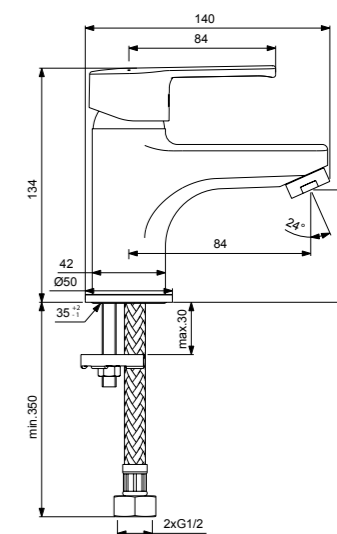

VIDIMA UNO СМЕСИТЕЛЬ ДЛЯ УМЫВАЛЬНИКА

Артикул BA234AA
Излив 84 мм

Установка: на раковину
Система облегченного монтажа EasyFix: есть
Материал корпуса и излива - 100% латунь
Литой излив
Корпус: монолитный литой латунный
Длина излива: 84 мм
Аэратор Perlator: есть
Керамический картридж 35 мм
Металлическая рукоятка
Система защиты рукоятки от нагрева Comfort Touch*: да
Диапазон движения рукоятки 100°
Индикатор холодной/горячей воды: есть
Подводка гибкая G1/2"
Гибкие шланги 400 мм
Съемные шланги: да
Донный клапан в комплекте: нет
Возможность установки донного клапана: нет
Штанга для установки донного клапана: нет
Возможность установки нажимного донного клапана: есть
Цвет: хром
Гарантия: 5 лет
Срок службы: 15 лет