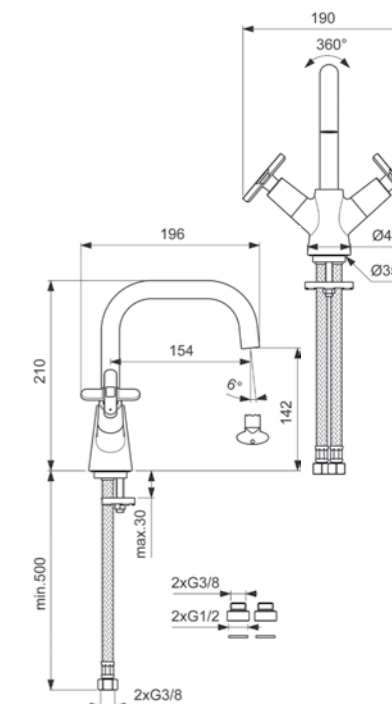

VIDIMA ART СМЕСИТЕЛЬ ДЛЯ УМЫВАЛЬНИКА

Артикул ВА326AA **Излив** 154 мм

Установка: на раковину
Система облегченного монтажа EasyFix: есть
Материал корпуса и излива - 100% латунь
Корпус: монолитный литой латунный
Трубчатый поворотный излив
Угол поворота 360°
Длина излива: 154 мм
Аэратор Perlator: есть
Керамические кранбуксы производства Германии с поворотом 180°
Металлические рукоятки
Система защиты рукоятки от нагрева Comfort touch* (рукоятка не нагревается при прохождении горячей воды через кранбуксу)
Индикатор холодной/горячей воды: есть
Подводка гибкая G3/8"
Переходник на G1/2" в комплекте
Удлиненные шланги 550 мм
Съемные шланги: да
Донный клапан в комплекте: нет
Штанга для установки донного клапана: нет
Возможность установки нажимного донного клапана: есть
Цвет: хром
Гарантия: 5 лет
Срок службы: 15 лет