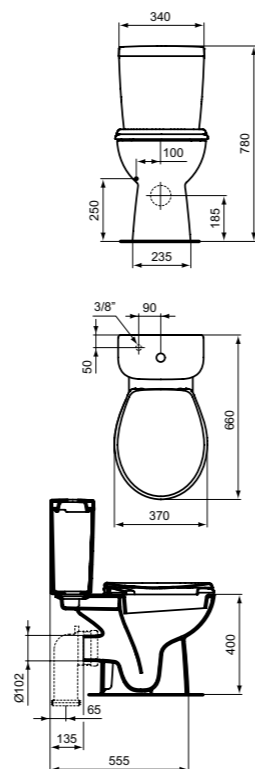

Артикул	Сиденье	Микролифт
E408861	ДЮРОПЛАСТ	ЕСТЬ
E408761	ДЮРОПЛАСТ	НЕТ

Тип: напольный
Размер: 660x370 мм
Высота: 780 мм
Подводка: Нижняя
Параметры подводки: G1/2"
Бачок в комплекте: да
Механизм экономии воды: да
Двойной слив: 4,5л/2,5л
Низкий уровень шума
Система антисплеск: да
Сиденье-крышка в комплекте: да
Материал сиденья-крышки: Дюропласт HARO
Система плавного закрывания
Soft Close (микролифт): да (только у арт. E408861)
Функция быстрого съема/установки сиденья
Take-Off: да (только у арт. E408861)
Монтажный комплект в упаковке: да
Упаковка: Индивидуальная картонная
Стандарт: EN 997:2003
Палетизация: 800x120/12
Вес: 34,5 кг