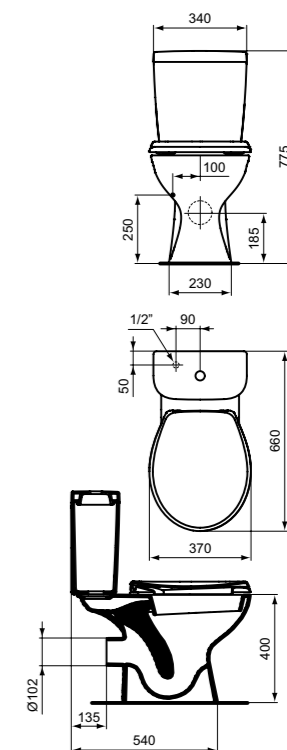

SEVA FRESH
УНИТАЗ-КОМПАКТ
С ФУНКЦИЕЙ МИКРОЛИФТ

Артикул	Сиденье	Микролифт
E405861	ДЮРОПЛАСТ	ЕСТЬ
E405761	ДЮРОПЛАСТ	НЕТ

Тип: Напольный
Размер: 660x370 мм
Высота: 775 мм
Подводка: Нижняя
Параметры подводки: G1/2"
Бачок в комплекте: да
Механизм экономии воды: да
Двойной слив: 4,5л/2,5л
Низкий уровень шума
Система антисплеск: да
Сиденье-крышка в комплекте: да
Материал сиденья-крышки: Дюропласт
Система плавного закрывания
Soft Close (микролифт):
E405861 - да
E405761 - нет
Монтажный комплект в упаковке: да
Упаковка: Индивидуальная картонная
Стандарт: EN 997:2003
Палетизация: 800x120/12
Вес: 34,5 кг