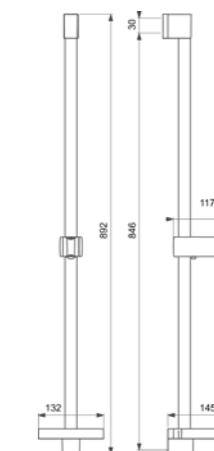

VIDIMA FRESH
ШТАНГА ДУШЕВАЯ С МЫЛЬНИЦЕЙ

Артикул ШТАНГА **МЫЛЬНИЦА**
BA220AA 900 MM ЕСТЬ

Высота штанги: 900 мм
Ø 21 мм
Фиксатор высоты: есть
Регулировка наклона лейки: есть
Пластиковый держатель: есть
Мыльница в комплекте: есть
Цвет: хром