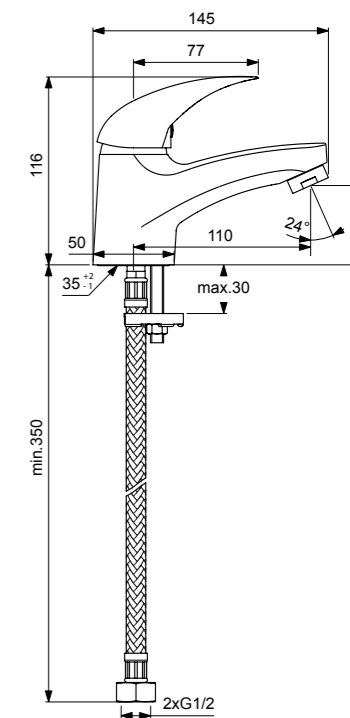

ORION СМЕСИТЕЛЬ ДЛЯ УМЫВАЛЬНИКА

АТИКУЛ **ИЗЛИВ**
ВА001AA **110 MM**

Установка: на раковину
Система облегченного монтажа EasyFix: есть
Материал корпуса и излива - 100% латунь
Корпус: монолитный литой латунный
Литой излив
Длина излива: 110 мм
Аэратор Perlator: есть
Керамический картридж 35мм
Металлическая рукоятка
Система защиты рукоятки от нагрева Comfort Touch*: да
Диапазон движения рукоятки 100°
Индикатор холодной/горячей воды: есть
Подводка гибкая G1/2"
Гибкие шланги 400 мм
Съемные шланги: да
Донный клапан в комплекте: нет
Возможность установки донного клапана: нет
Штанга для установки донного клапана: нет
Возможность установки нажимного донного клапана: есть
Цвет: хром
Гарантия: 5 лет
Срок службы: 15 лет