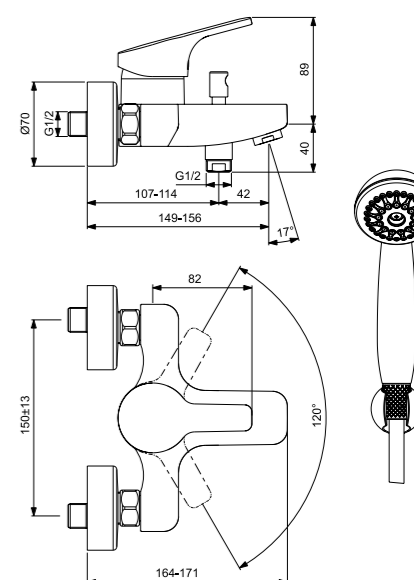

VIDIMA FORM
СМЕСИТЕЛЬ ДЛЯ ВАННЫ/ДУША
(ДУШЕВОЙ ГАРНИТУР В КОМПЛЕКТЕ)

Артикул
BA066AA

Излив
156 мм

Установка: на стену
Система упрощенного монтажа SmartFix: есть
Монтаж на стандартных эксцентриках
(в комплекте: эксцентрики, металлические отражатели, уплотнительные прокладки)
Материал корпуса и излива - 100% латунь
Литой излив
Расстояние от стены до аэратора: 156 мм
Аэратор Cascade: есть
Керамический картридж 47мм производства Германии
Функция Click: есть
Функция HWTC: есть
Металлическая рукоятка
Система защиты рукоятки от нагревания Comfort Touch*: да
Диапазон движения рукоятки 120°
Индикатор холодной/горячей воды: есть
Переключение ванна/душ: ручное (позволяет использовать функцию «душ» даже при очень низком давлении воды)
Душевой гарнитур в комплекте: да
Входит в комплект:
- душевая лейка Ø70 мм,
- металлический шланг 1500 мм,
- держатель для лейки
Цвет: хром
Гарантия: 5 лет
Срок службы: 15 лет