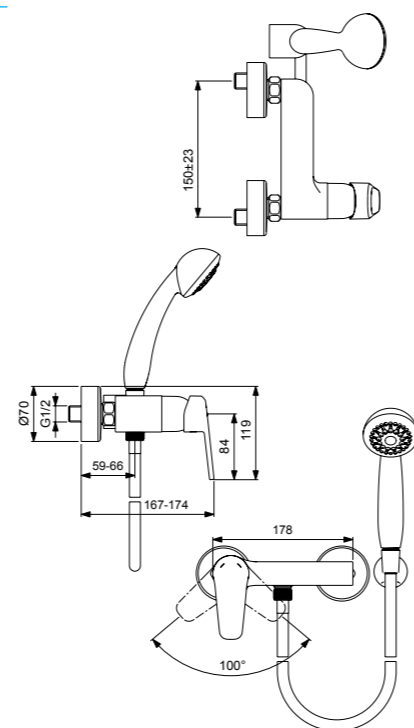

VIDIMA BALANCE
СМЕСИТЕЛЬ ДЛЯ ДУША
(ДУШЕВОЙ ГАРНИТУР В КОМПЛЕКТЕ)

Артикул: **BA266AA** Излив: -

Установка: на стену
Система упрощенного монтажа SmartFix: есть
Монтаж на стандартных эксцентриках (в комплекте: эксцентрики, металлические отражатели, уплотнительные прокладки)
Материал корпуса - 100% латунь
Корпус: монолитный литой латунный
Керамический картридж: 35 мм
Металлическая рукоятка
Система защиты рукоятки от нагревания Comfort Touch*: да
Диапазон движения рукоятки 100°
Индикатор холодной/горячей воды: есть
Душевой гарнитур в комплекте: да
Входит в комплект:
- душевая лейка Ø70 мм,
- металлический шланг 1500 мм,
- держатель для лейки
Цвет: хром
Гарантия: 5 лет
Срок службы: 15 лет