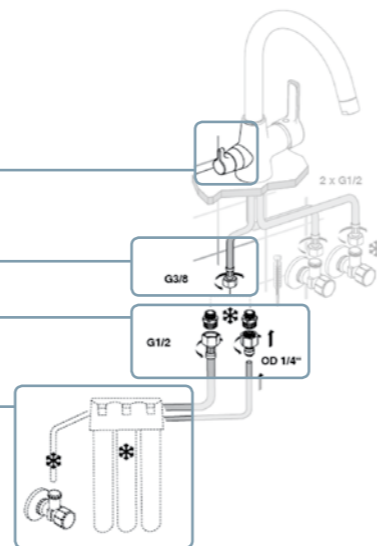

СИСТЕМА УПРАВЛЕНИЯ ФИЛЬТРОВАННОЙ ВОДОЙ:

Клапан подачи фильтрованной воды (кранбукса)

Канал для фильтрованной воды (гибкий) выполнен из антибактериального материала PEX и полностью изолирован от обычной смешанной воды

Полный комплект адаптеров

Возможность подключения к большинству существующих на рынке фильтров очистки воды (сам фильтр и его подключение к холодной воде не входят в комплект)