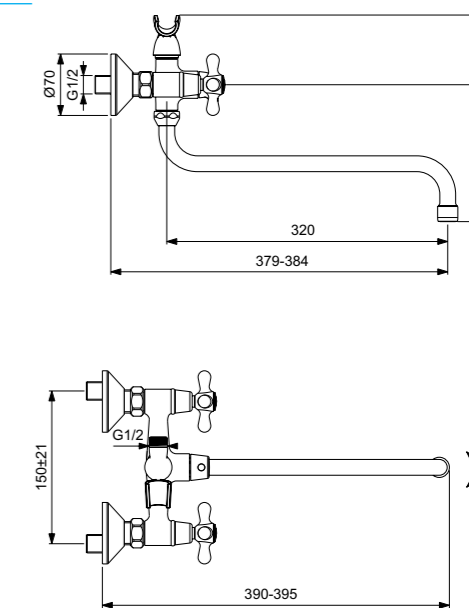

RETRO
СМЕСИТЕЛЬ ДЛЯ ВАННЫ/ДУША
С КЕРАМИЧЕСКИМ ПЕРЕКЛЮЧАТЕЛЕМ
(ДУШЕВОЙ ГАРНИТУР В КОМПЛЕКТЕ)

Артикул   **ИЗЛИВ**
ВА348AA   **320 MM**

Установка: на стену
Система упрощенного монтажа SmartFix: есть
Монтаж на стандартных эксцентриках
(в комплекте: эксцентрики, металлические отражатели, уплотнительные прокладки)
Материал корпуса и излива - 100% латунь
Корпус: монолитный литой латунный
Трубчатый поворотный излив
Угол поворота 360°
Длина излива: 320 мм
Расстояние от стены до аэратора: 384 мм
Аэратор Perlator: есть
Керамические кранбунсы производства Германии с поворотом 180°
Металлические рукоятки
Система защиты рукоятки от нагревания Comfort touch*: есть
Индикатор холодной/горячей воды: есть
Керамический переключатель ванна/душ производства Германии
Переключение ванна/душ: ручное (позволяет использовать функцию "душ" даже при очень низком давлении воды)
Душевой гарнитур в комплекте: да
Входит в комплект:
- душевая лейка Ø 70 мм
- металлический шланг 1500 мм
- держатель для лейки на корпусе смесителя
Цвет: хром
Гарантия: 5 лет
Срок службы: 15 лет