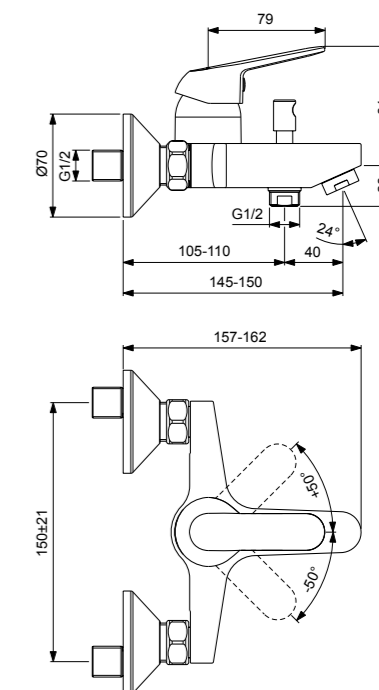

НОВИНКА 2018

**VIDIMA FINE
СМЕСИТЕЛЬ ДЛЯ БИДЕ**

Артикул   **Излив**
VA386AA   111 мм

Установка: на биде
Система облегченного монтажа EasyFix: есть
Материал корпуса и излива – 100% латунь
Литой излив
Длина излива: 111 мм
Аэратор PERLATOR: есть, на шаровом шарнире (поворотный)
Керамический картридж 35 мм
Металлическая рукоятка
Система защиты рукоятки от нагревания Comfort Touch*: да
Диапазон движения рукоятки 100°
Индикатор холодной/горячей воды: есть
Подводка: гибкая G1/2"
Переходник на 1/2" в комплекте: нет
Шланги стандартной длины 400 мм
Донный клапан в комплекте: нет
Штанга для установки донного клапана: нет
Возможность установки нажимного донного клапана: есть
Цвет: хром
Гарантия: 5 лет
Срок службы: 15 лет

НОВИНКА 2018

**VIDIMA FINE
СМЕСИТЕЛЬ ДЛЯ ВАННЫ/ДУША
(ДУШЕВОЙ ГАРНИТУР В КОМПЛЕКТЕ)**

Артикул   **Излив**
VA388AA   120 мм

Установка: на стену
Система упрощенного монтажа SmartFix: есть
Монтаж на стандартных эксцентриках (в комплекте: эксцентрики, металлические отражатели, уплотнительные прокладки)
Материал корпуса и излива – 100% латунь
Литой излив
Длина излива: 120 мм
Расстояние от стены до аэратора: 150 мм
Аэратор Perlator: есть
Керамический картридж 35 мм
Металлическая рукоятка
Система защиты рукоятки от нагревания Comfort Touch*: да
Диапазон движения рукоятки 100°
Индикатор холодной/горячей воды: есть
Переключение ванна/душ: ручное (позволяет использовать функцию "душ" даже при очень низком давлении воды)
Душевой гарнитур в комплекте: да
Входит в комплект:
- душевая лейка Ø 70 мм
- металлический шланг 1500 мм
- держатель для лейки
Цвет: хром
Гарантия: 5 лет
Срок службы: 15 лет

НОВИНКА 2018

**VIDIMA FINE
СМЕСИТЕЛЬ ДЛЯ ДУША
(ДУШЕВОЙ ГАРНИТУР В КОМПЛЕКТЕ)**

Артикул   **Излив**
VA387AA   НЕТ