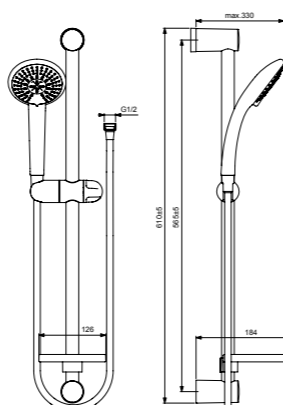

Артикул ШТАНГА **ДУШЕВАЯ ЛЕЙКА**
BA212AA 600 MM Ø100 MM

Душевая лейка Ø100 мм
Количество функций: 3
Режимы струи:
- Rain (Дождь),
- Smart Rain (Бодрящий дождь),
- Massage (Массаж)
Самоочищающаяся лейка: да
Технология Cool Body: да
Ограничитель потока воды: есть (8л/мин.)
Шланг 1750 мм
с силиконовым покрытием ULTRAFLEX
Штанга 600 мм, (±5 мм), Ø24 мм
Фиксатор высоты: есть
Регулировка наклона лейки: есть
Пластиковый держатель: есть
Мыльница в комплекте: есть (прозрачная)
Цвет: хром