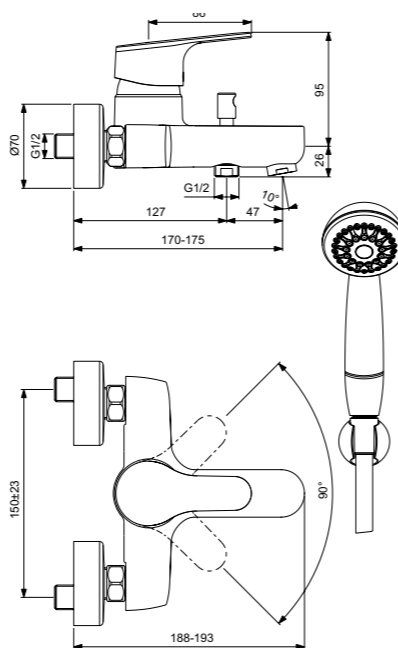

VIDIMA FLOW
СМЕСИТЕЛЬ ДЛЯ ВАННЫ/ДУША
(ДУШЕВОЙ ГАРНИТУР В КОМПЛЕКТЕ)

Артикул: **BA223AA** Излив: 175 мм

Установка: на стену
Система упрощенного монтажа SmartFix: есть
Монтаж на стандартных эксцентриках (в комплекте: эксцентрики, металлические отражатели, уплотнительные прокладки)
Материал корпуса и излива - 100% латунь
Корпус: монолитный литой латунный
Литой излив
Расстояние от стены до аэратора: 175 мм
Аэратор Cascade: есть
Керамический картридж 40мм производства Германии
Функция Click: есть
Функция HWTC: есть
Металлическая рукоятка
Система защиты рукоятки от нагревания Comfort Touch*: да
Индикатор холодной/горячей воды: есть
Переключение ванна/душ: ручное (позволяет использовать функцию «душ» даже при очень низком давлении воды)
Душевой гарнитур в комплекте: да
Входит в комплект:
- душевая лейка Ø70 мм,
- металлический шланг 1500 мм,
- держатель для лейки
Цвет: хром
Гарантия: 5 лет
Срок службы: 15 лет