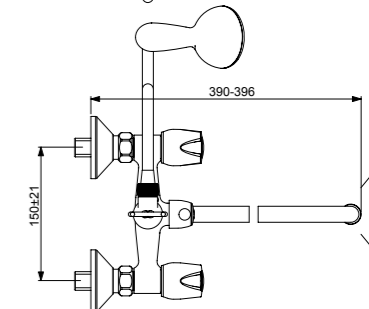

**ISKAR
СМЕСИТЕЛЬ ДЛЯ ВАННЫ/ДУША
(ДУШЕВОЙ ГАРНИТУР В КОМПЛЕКТЕ)**

Артикул ВА167АА **Излив** 320 мм

Установка: на стену
Система упрощенного монтажа SmartFix: есть
Монтаж на стандартных эксцентриках (в комплекте: эксцентрики, металлические отражатели, уплотнительные прокладки)
Материал корпуса и излива - 100% латунь
Трубчатый поворотный S-излив, поворот 360°
Расстояние от стены до аэратора: 384 мм
Аэратор Perlator: есть
Керамические кранбуксы производства Германии с поворотом 180°
Металлические рукоятки
Система защиты рукоятки от нагрева Comfort Touch*: да
Индикатор холодной/горячей воды: есть
Переключение ванна/душ: ручное
Входит в комплект:
- душевая лейка Ø 70 мм
- металлический шланг 1500 мм
- держатель для лейки
Цвет: хром
Гарантия: 5 лет
Срок службы: 15 лет