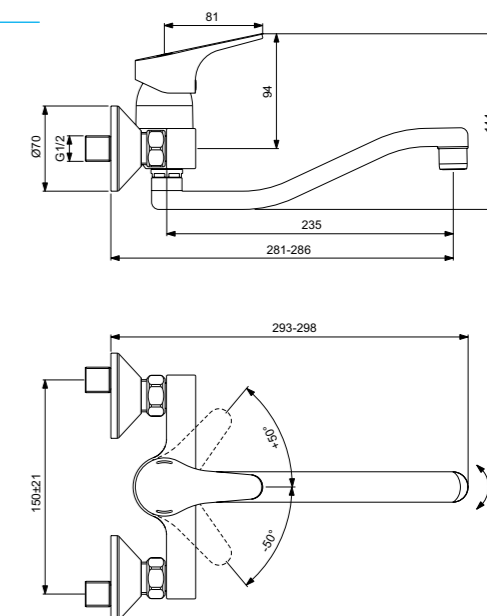

VIDIMA NEXT
СМЕСИТЕЛЬ ДЛЯ КУХНИ НАСТЕННЫЙ С ЛИТЫМ ПОВОРОТНЫМ ИЗЛИВОМ

Артикул   **Излив**
BA373AA   **235 мм**

Установка: на стену
Система упрощенного монтажа SmartFix: есть
Монтаж на стандартных эксцентриках (в комплекте: эксцентрики, металлические отражатели, уплотнительные прокладки)
Материал корпуса и излива - 100% латунь
Корпус: монолитный литой латунный
Литой поворотный излив
Угол поворота 360°
Длина излива: 235 мм
Расстояние от стены до аэратора: 284 мм
Аэратор PERLATOR: есть
НОВЫЙ Керамический картридж 40 мм производства Германии
Система Water Active: да
Функция HWTC: есть
Функция Click: нет
Металлическая рукоятка
Система защиты рукоятки от нагревания Comfort Touch*: да
Диапазон движения рукоятки 100°
Индикатор холодной/горячей воды: есть
Цвет: хром
Гарантия: 5 лет
Срок службы: 15 лет