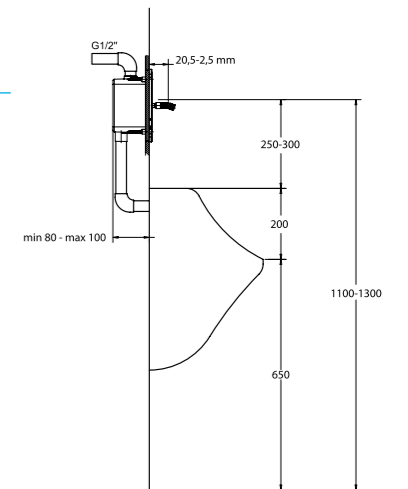

КРАН НАЖИМНОЙ ВСТРОЕННЫЙ ДЛЯ ПИССУАРА

Артикул ТИП
B73911AA ВСТРОЕННЫЙ

Назначение: для установки с писсуаром Seva Fresh
Материал: металл
Цвет: хром