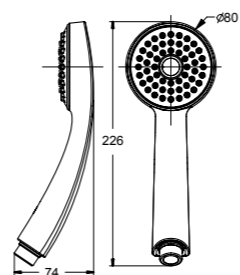

SEVA JET
ЛЕЙКА ДУШЕВАЯ M1

Артикул	Душевая лейка	Функций
BA183AA	Ø80 мм	1

Душевая лейка Ø80 мм
Количество функций: 1
Режим струи: Rain (Дождь)
Самоочищающаяся лейка: да
Технология Cool Body: да
Ограничитель потока воды: есть (8л/мин.)
Цвет: хром