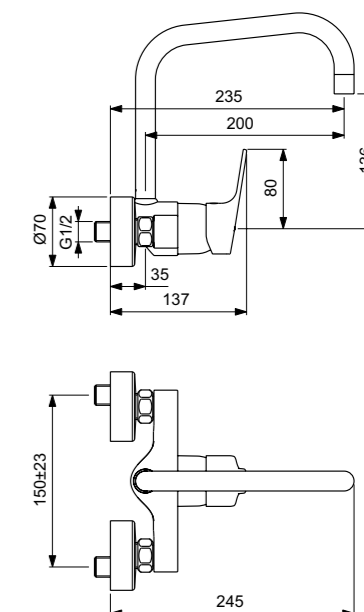

VIDIMA FLOW
СМЕСИТЕЛЬ ДЛЯ ХОЗЯЙСТВЕННОЙ МОЙКИ
И ДЛЯ МЕДИЦИНСКИХ УЧРЕЖДЕНИЙ

Артикул: **BA251AA** Излив: 200 мм

Установка: на стену
Система упрощенного монтажа SmartFix: есть
Монтаж на стандартных эксцентриках (в комплекте: эксцентрики, металлические отражатели, уплотнительные прокладки)
Материал корпуса и излива - 100% латунь
Корпус: монолитный литой латунный
Трубчатый поворотный излив
Угол поворота: 360° (без ограничений)
Длина излива: 200 мм
Расстояние от стены до аэратора: 235 мм
Аэратор Perlator: есть
Керамический картридж 40 мм производства Германии
Функция Click: есть
Функция HWTC: есть
Металлическая рукоятка
Система защиты рукоятки от нагревания Comfort Touch*: да
Индикатор холодной/горячей воды: есть
Цвет: хром
Гарантия: 5 лет
Срок службы: 15 лет