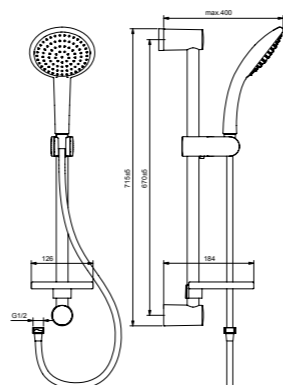

Артикул ШТАНГА **ДУШЕВАЯ ЛЕЙКА**
BA215AA 700 MM Ø120 MM

Душевая лейка Ø120 мм
Количество функций: 1
Режимы струи:
- Rain (Дождь),
Самоочищающаяся лейка: да
Технология Cool Body: да
Ограничитель потока воды: есть (8л/мин.)
Шланг 1750 мм
с силиконовым покрытием ULTRAFLEX
Штанга 700 мм, (±5 мм), Ø24 мм
Фиксатор высоты: есть
Регулировка наклона лейки: есть
Пластиковый держатель: есть
Мыльница в комплекте: есть (прозрачная)
Цвет: хром