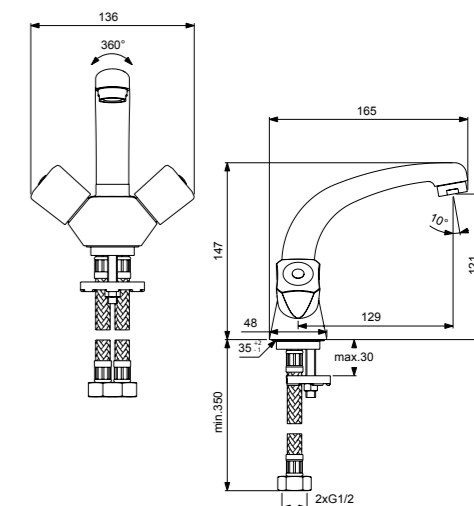

VIDIMA PRACTIC СМЕСИТЕЛЬ ДЛЯ УМЫВАЛЬНИКА

Артикул **ИЗЛИВ**
BA226AA 129 MM

Установка: на раковину
Система облегченного монтажа EasyFix: есть
Материал корпуса и излива - 100% латунь
Литой поворотный излив
Угол поворота 360°
Длина излива: 129 мм
Аэратор Perlator: есть
Керамические кранбуксы производства Германии с поворотом 180°
Рукоятки из высокопрочного пластика
Система защиты рукоятки от нагрева Comfort Touch*: да
Индикатор холодной/горячей воды: есть
Подводка гибкая G1/2"
Гибкие шланги 400 мм
Съемные шланги: да
Донный клапан в комплекте: нет
Возможность установки донного клапана: нет
Штанга для установки донного клапана: нет
Возможность установки нажимного донного клапана: есть
Цвет: хром
Гарантия: 5 лет
Срок службы: 15 лет