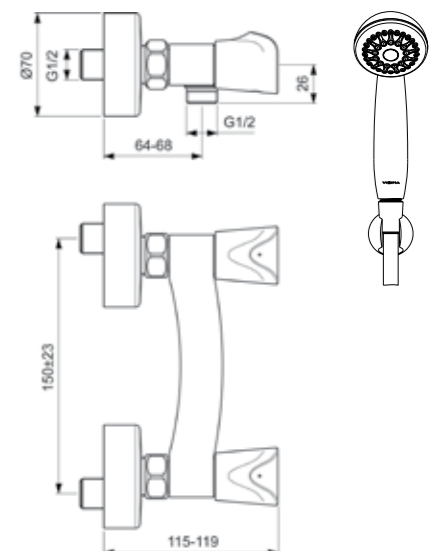

VIDIMA NEO СМЕСИТЕЛЬ ДЛЯ ДУША (ДУШЕВОЙ ГАРНИТУР В КОМПЛЕКТЕ)

Артикул ВА333AA **Излив** -

Установка: на стену
Система упрощенного монтажа SmartFix: есть
Монтаж на стандартных эксцентриках (в комплекте: эксцентрики, металлические отражатели, уплотнительные прокладки)
Материал корпуса - 100% латунь
Корпус: монолитный литой латунный
Керамические кранбуксы производства Германии с поворотом 180°
Металлические рукоятки
Система защиты рукоятки от нагрева Comfort touch* (рукоятка не нагревается при прохождении горячей воды через кранбуксу)
Индикатор холодной/горячей воды: есть
Душевой гарнитур в комплекте: да
Входит в комплект:
- душевая лейка Ø 70 мм
- металлический шланг 1500 мм
- настенный держатель для лейки
Цвет: хром
Гарантия: 5 лет
Срок службы: 15 лет