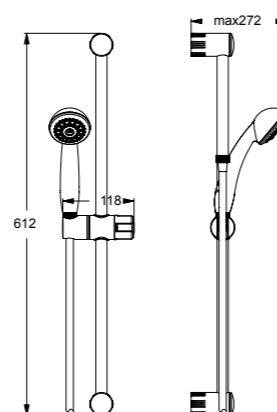

**SEVA JET
ДУШЕВОЙ НАБОР S1**

Артикул	Штанга	Душевая лейка
BA187AA	600 мм	Ø70 мм

Душевая лейка Ø70 мм
Количество функций: 1
Режим струи: Rain (Дождь)
Ограничитель потока: нет
Металлический шланг 1500 мм
Штанга 600 мм, Ø19 мм
Фиксатор высоты: есть
Пластиковый держатель: есть
Регулировка наклона: да
Цвет: хром