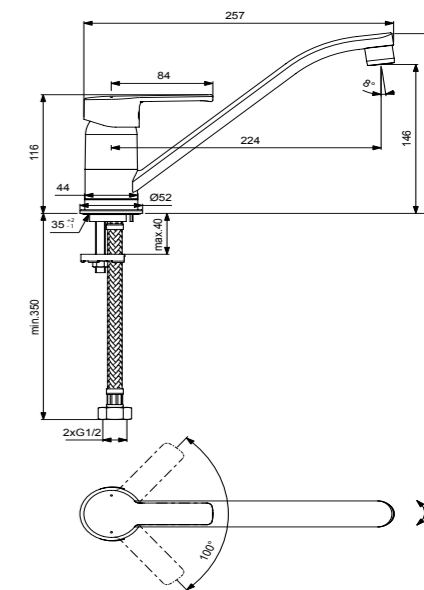

VIDIMA UNO
СМЕСИТЕЛЬ ДЛЯ КУХОННОЙ МОЙКИ
С ЛИТЫМ ПОВОРОТНЫМ ИЗЛИВОМ

Артикул   **ИЗЛИВ**
ВА241AA   **224 MM**

Установка: раковину
Система усиленной фиксации StrongFix: есть (дополнительная монтажная накладна из специального высокопрочного материала для более прочной установки на стальной мойке)
Материал корпуса и излива - 100% латунь
Корпус: монолитный литой латунный
Литой поворотный излив, поворот 360°
Длина излива: 224 мм
Аэратор Perlator: есть
Керамический картридж 35 мм
Металлическая рукоятка
Система защиты рукоятки от нагревания Comfort Touch*: да
Диапазон движения рукоятки 100°
Индикатор холодной/горячей воды: есть
Подводка гибкая G1/2"
Гибкие шланги 400 мм
Съемные шланги: да
Цвет: хром
Гарантия: 5 лет
Срок службы: 15 лет