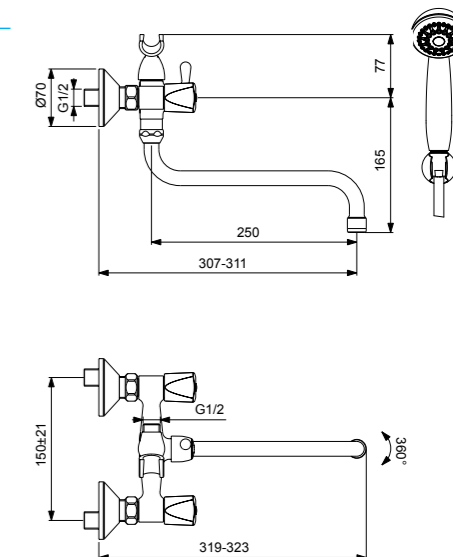

VIDIMA PRACTIC
СМЕСИТЕЛЬ ДЛЯ ВАННЫ/ДУША
(ДУШЕВОЙ ГАРНИТУР В КОМПЛЕКТЕ)

Артикул   **ИЗЛИВ**
BA229AA   **250 MM**

Установка: на стену
Система упрощенного монтажа SmartFix: есть
Монтаж на стандартных эксцентриках
Трубчатый поворотный излив, поворот 360°
Длина излива: 250 мм
Расстояние от стены до аэратора: 311 мм
Аэратор Perlator: есть
Керамические кранбуксы производства Германии с поворотом 180°
Рукоятки из высокопрочного пластика
Система защиты рукоятки от нагревания Comfort Touch*: да
Индикатор холодной/горячей воды: есть
Переключение ванна/душ: ручное (позволяет использовать функцию «душ» даже при очень низком давлении воды)
Душевой гарнитур в комплекте: да
Входит в комплект:
- душевая лейка Ø 70 мм
- металлический шланг 1500 мм
- держатель для лейки
Цвет: хром
Гарантия: 5 лет
Срок службы: 15 лет