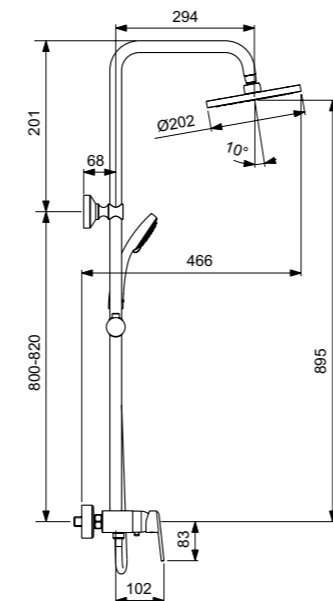

Душевая система:

Верхний душ в комплекте: да
Душевая лейка Ø202 мм
Режим струи: Tropical Rain (Тропический дождь)
Самоочищающаяся лейка: да
Поворотная лейка: да, шаровое соединение (позволяет регулировать угол наклона верхнего душа в любую сторону для максимального комфорта при принятии душа)
Ограничитель потока воды: есть, 11л/мин. (экономия воды при неизменном комфорте пользования)

Ручной душ в комплекте: да
Душевая лейка Ø80 мм
Кол-во функций лейки: 3
Режимы струи:
- Rain (Дождь),
- Smart Rain (Морозящий дождь),
- Massage (Массаж)
Самоочищающаяся лейка: да
Технология Cool Body: да
Ограничение потока воды: есть, 8 л/мин (экономия воды при неизменном комфорте пользования)

Металлический шланг 1500 мм
Слайдер с кнопкой для передвижения ручного душа: да
Регулировка наклона ручного душа: есть

Душевая штанга 1020 мм, Ø25 мм
Расстояние от нижнего крепления до верхнего душа: 895 мм
Верхнее крепление: подвижное по высоте (возможно закрепить изделие в уже существующие отверстия в стене, без сверления новых)

Возможность удлинения штанги: да
Комплект для удлинения душевой штанги: не входит в комплектацию, артикул B961275AA (параметры: Ø25 мм, длина 150мм)

Цвет: хром
Гарантия: 5 лет
Срок службы: 15 лет