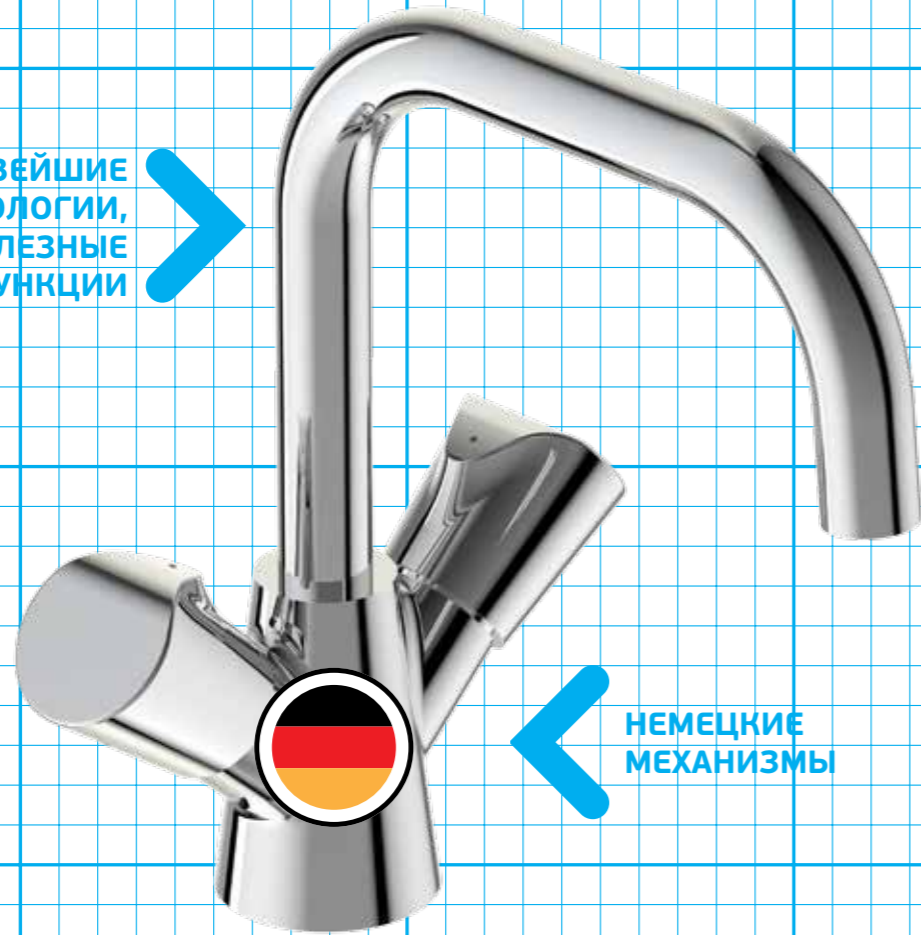

VIDIMA NEO

НОВЕЙШИЕ
ТЕХНОЛОГИИ,
ПОЛЕЗНЫЕ
ФУНКЦИИ

НЕМЕЦКИЕ
МЕХАНИЗМЫ

Коллекция смесителей VIDIMA NEO воплощает в себе элегантные и, в то же время, гармоничные и лёгкие формы. Плавные и приятные на ощупь линии рукояток идеально сочетаются с изогнутыми изливами, образуют выразительные и гармоничные силуэты. Продукция данной коллекции способна идеально дополнить, пожалуй, любой интерьер ванной комнаты, от классического до современного исполнения.

VIDIMA NEO – Видима Нэо

НОВЕЙШИЕ ТЕХНОЛОГИИ, ПОЛЕЗНЫЕ ФУНКЦИИ

Керамические кранбуксы пр-ва Германии обеспечивают дополнительную надежность и долговечность использования

100% ЛАТУНЬ

Корпусное тело и излив каждого смесителя состоят **на 100% из латуни высочайшего качества**, что обеспечивает дополнительную безопасность для здоровья человека

Система защиты от нагрева COMFORT TOUCH (рукоятка не нагревается при прохождении горячей воды через кранбуксу)

Диапазон движения каждой кранбуксы увеличен до 180°, что делает контроль температуры воды более чувствительным