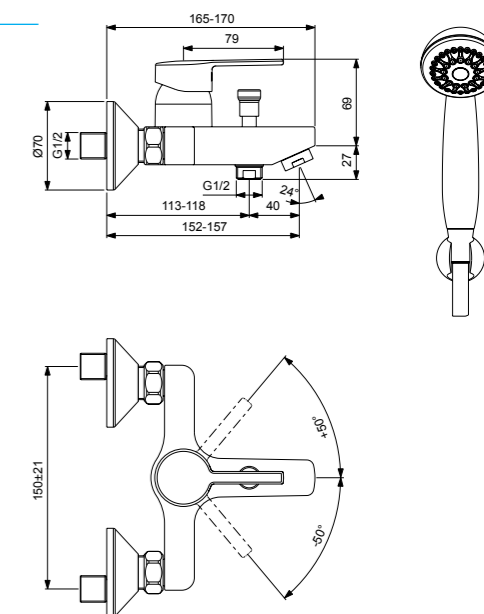

VIDIMA LOGIK
СМЕСИТЕЛЬ ДЛЯ ВАННЫ/ДУША
(ДУШЕВОЙ ГАРНИТУР В КОМПЛЕКТЕ)

Артикул **Излив**
BA279AA 157 мм

Установка: на стену
Система упрощенного монтажа SmartFix: есть
Монтаж на стандартных эксцентриках
(в комплекте: эксцентрики, металлические
отражатели, уплотнительные прокладки)
Материал корпуса и излива - 100% латунь
Корпус: монолитный литой латунный
Литой излив
Расстояние от стены до аэратора: 157 мм
Аэратор Perlator: есть
Керамический картридж: 35 мм
Металлическая рукоятка
Система защиты рукоятки
от нагревания Comfort Touch*: да
Диапазон движения рукоятки 100°
Индикатор холодной/горячей воды: есть
Переключение ванна/душ: ручное
(позволяет использовать функцию «душ»
даже при очень низком давлении воды)
Душевой гарнитур в комплекте: да
Входит в комплект:
- душевая лейка Ø70 мм,
- металлический шланг 1500 мм,
- держатель для лейки
Цвет: хром
Гарантия: 5 лет
Срок службы: 15 лет