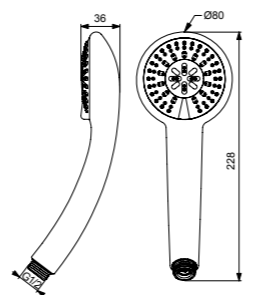

Артикул	Душевая лейка	Функций
BA206AA	Ø80 мм	3

Диаметр лейки Ø80 мм
Количество функций: 3
Режимы струи:
- Rain (Дождь),
- Smart Rain (Бодрящий дождь),
- Massage (Массаж)
Самоочищающаяся лейка: да
Технология Cool Body: да
Ограничитель потока воды: есть (8л/мин.)
Цвет: хром