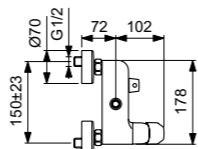

Душевая система:

Верхний душ в комплекте: да
Душевая лейка Ø202 мм
Режим струи: Tropical Rain (Тропический дождь)
Самоочищающаяся лейка: да
Поворотная лейка: да, шаровое соединение (позволяет регулировать угол наклона верхнего душа в любую сторону для максимального комфорта при принятии душа)
Ограничитель потока воды: есть, 11л/мин. (экономия воды при неизменном комфорте пользования)

Ручной душ в комплекте: да
Душевая лейка Ø80 мм
Кол-во функций лейки: 3
Режимы струи:
- Rain (Дождь),
- Smart Rain (Морозящий дождь),
- Massage (Массаж)
Самоочищающаяся лейка: да
Технология Cool Body: да
Ограничение потока воды: есть, 8 л/мин (экономия воды при неизменном комфорте пользования)

Металлический шланг 1500 мм
Слайдер с кнопкой для передвижения ручного душа: да
Регулировка наклона ручного душа: есть

Душевая штанга 1020 мм, Ø25 мм
Расстояние от нижнего крепления до верхнего душа: 895 мм
Верхнее крепление: подвижное по высоте (возможно закрепить изделие в уже существующие отверстия в стене, без сверления новых)

Возможность удлинения штанги: да
Комплект для удлинения душевой штанги: не входит в комплектацию, артикул B961275AA (параметры: Ø25 мм, длина 150мм)

Цвет: хром
Гарантия: 5 лет
Срок службы: 15 лет