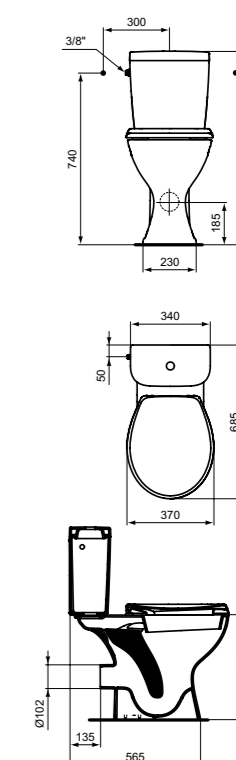

**SEVA FRESH
РАКОВИНА ВСТРАИВАЕМАЯ**

Артикул ШИРИНА
W504861 560 ММ

Тип: Встраиваемая
Размер: 560x460 мм
Отверстие под смеситель: да
Хромированное отверстие слива-перелива: да
Упаковка: Индивидуальная картонная
Стандарт: EN 14688:2007
Палетизация (размер/штук): 80x120/14
Вес: 10,5 кг

**SEVA FRESH
РАКОВИНА**

Артикул ШИРИНА
W449461 500 ММ

Тип: Отдельностоящая для монтажа без пьедестала
Размер: 500x235 мм
Отверстие под смеситель: да
Монтажный комплект в упаковке: нет
Рекомендуемый монтажный комплект: WW965068
Упаковка: Индивидуальная картонная
Стандарт: EN 14688:2007
Палетизация (размер/штук): 80x120/24
Вес: 6,0 кг

ПОЛУПЬЕДЕСТАЛ

Артикул
W312961

Для умывальников
Упаковка: Индивидуальная картонная
Вес: 7,0 кг
Палетизация (размер/штук): 80x120/24
Подходит для раковин Seva Mix, Seva Fresh, Sirius, Seva Duo

ПЬЕДЕСТАЛ

Артикул ВЫСОТА
W313061 700 ММ

Для умывальников
Упаковка: Индивидуальная картонная
Вес: 9,5 кг
Палетизация (размер/штук): 80x120/20

**SEVA FRESH
УНИТАЗ-КОМПАКТ
УВЕЛИЧЕННОЙ ВЫСОТЫ ДЛЯ ЛЮДЕЙ
С ОГРАНИЧЕННЫМИ ВОЗМОЖНОСТЯМИ**

Артикул ВЫПУСК
E406161 ГОРИЗОНТАЛЬНЫЙ

Тип: Напольный
Размер: 685x370 мм
Высота: 830 мм
Подводка: Боковая
Параметры подводки: G3/8"
Бачок в комплекте: да
Механизм экономии воды: да
Двойной слив: 4,5л/2,5л
Низкий уровень шума
Система антисплеск: да
Сиденье-крышка в комплекте: да
Материал сиденья-крышки: Дюропласт
Монтажный комплект в упаковке: да
Упаковка: Индивидуальная картонная
Стандарт: EN 997:2003
Палетизация: 80x120/9
Вес: 36,0 кг