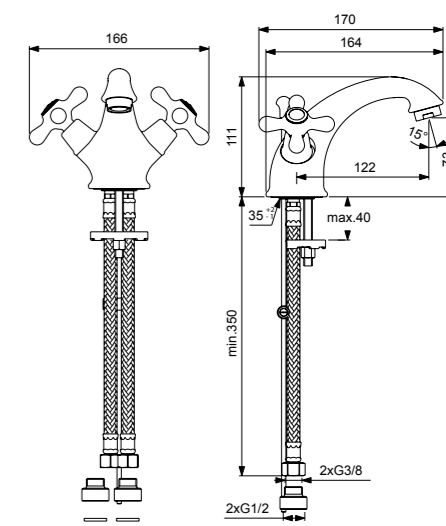

RETRO СМЕСИТЕЛЬ ДЛЯ УМЫВАЛЬНИКА

Артикул ВА117АА **Излив** 122 ММ

Установка: на раковину
Система облегченного монтажа EasyFix: есть
Материал корпуса и излива - 100% латунь
Корпус: монолитный литой латунный
Литой излив
Длина излива: 122 мм
Аэратор Perlator: есть
Керамические кранбуксы производства Германии с поворотом 180°
Металлические рукоятки
Система защиты рукоятки от нагревания Comfort Touch*: да
Индикатор холодной/горячей воды: есть
Подводка гибкая G3/8"
Переходник на G1/2" в комплекте
Удлиненные шланги 550 мм
Донный клапан в комплекте: нет
Возможность установки донного клапана: есть
Штанга для установки донного клапана: есть
Цвет: хром
Гарантия: 5 лет
Срок службы: 15 лет