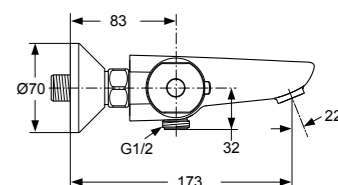

ТЕРМОСТАТИЧЕСКИЙ СМЕСИТЕЛЬ ДЛЯ ВАННЫ/ДУША

Артикул Излив
A6194AA 173 мм

Установка: на стену
Система упрощенного монтажа SmartFix: есть
Монтаж на стандартных эксцентриках (в комплекте: эксцентрики, металлические отражатели, уплотнительные прокладки)
Материал корпуса - 100% латунь
S-подключение
Расстояние от стены до аэратора: 173 мм
Аэратор Cascade: есть
Термостатический картридж производства Германии (новая технология)
Затворы: на керамических дисках G 1/2" производства Германии с поворотом 180°
Рукоятки из высокопрочного пластика с ограничителями температуры и потока воды
Система защиты рукоятки от нагревания Comfort touch* (рукоятка не нагревается при прохождении горячей воды через кранбуксу)
Индикатор холодной/горячей воды: есть
Обратный клапан: есть
Душевой гарнитур в комплекте: нет
Возможность установки душевого гарнитура: есть
Выход (ниппель) для подключения душевого гарнитура: есть
Страна производства: Германия
Цвет: хром
Гарантия: 5 лет
Срок службы: 15 лет