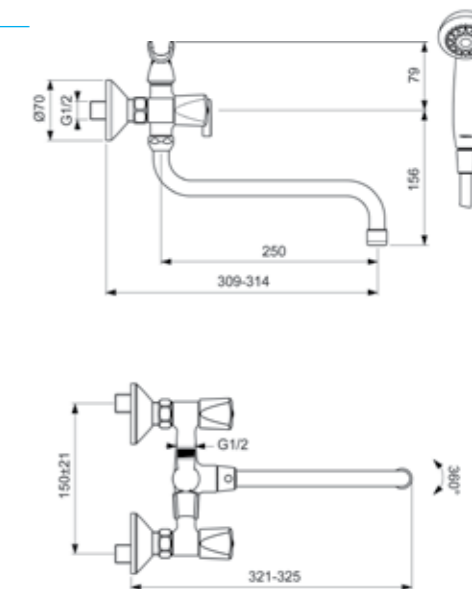

VIDIMA PRACTIC
СМЕСИТЕЛЬ ДЛЯ ВАННЫ/ДУША
С КЕРАМИЧЕСКИМ ПЕРЕКЛЮЧАТЕЛЕМ ВАННА/ДУШ
(ДУШЕВОЙ ГАРНИТУР В КОМПЛЕКТЕ)

Артикул   **ИЗЛИВ**
BA342AA   **250 MM**

Установка: на стену
Система упрощенного монтажа SmartFix: есть
Монтаж на стандартных эксцентриках
Материал корпуса и излива - 100% латунь
Трубчатый поворотный излив, поворот 360°
Длина излива: 250 мм
Расстояние от стены до аэратора: 314 мм
Аэратор Perlator: есть
Керамические кранбуксы производства Германии с поворотом 180°
Рукоятки из высокопрочного пластика
Система защиты рукоятки от нагревания Comfort touch*
Индикатор холодной/горячей воды: есть
Переключение ванна/душ: ручное
Керамический переключатель ванна/душ производства Германии
Душевой гарнитур в комплекте: да
Входит в комплект:
- душевая лейка Ø 70 мм
- металлический шланг 1500 мм
- держатель для лейки на корпусе смесителя
Цвет: хром
Гарантия: 5 лет
Срок службы: 15 лет