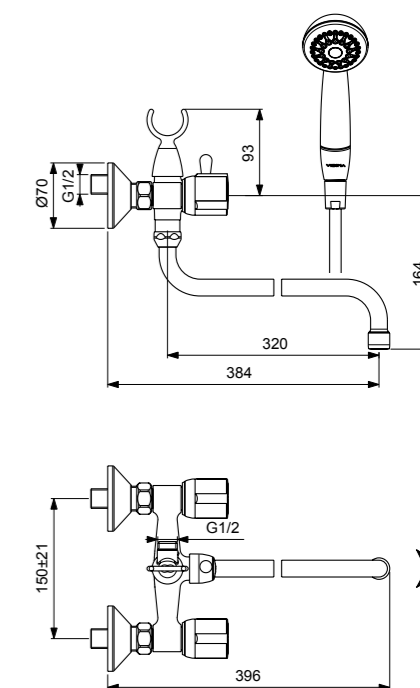

VIDIMA ECO СМЕСИТЕЛЬ ДЛЯ ВАННЫ/ДУША (ДУШЕВОЙ ГАРНИТУР В КОМПЛЕКТЕ)

Артикул ВА163AA **Излив** 320 мм

Установка: на стену
Система упрощенного монтажа SmartFix: есть
Монтаж на стандартных эксцентриках (в комплекте: эксцентрики, металлические отражатели, уплотнительные прокладки)
Материал корпуса и излива - 100% латунь
Трубчатый поворотный S-излив, поворот 360°
Расстояние от стены до аэратора: 384 мм
Аэратор Perlator: есть
Керамические кранбуксы производства Германии с поворотом 180°
Пластиковые рукоятки
Система защиты рукоятки от нагрева Comfort Touch*: да
Индикатор холодной/горячей воды: есть
Переключение ванна/душ: ручное
Входит в комплект:
- душевая лейка Ø 70 мм
- металлический шланг 1500 мм
- держатель для лейки
Цвет: хром
Гарантия: 5 лет
Срок службы: 15 лет