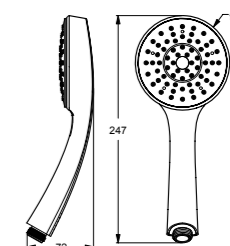

**SEVA JET
ЛЕЙКА ДУШЕВАЯ L1**

Артикул	Душевая лейка	Функций
BA185AA	Ø100 мм	1

Душевая лейка Ø100 мм
Количество функций: 1
Режимы струи: Rain (Дождь),
Самоочищающаяся лейка: да
Технология Cool Body: да
Ограничитель потока воды: есть (8л/мин.)
Цвет: хром