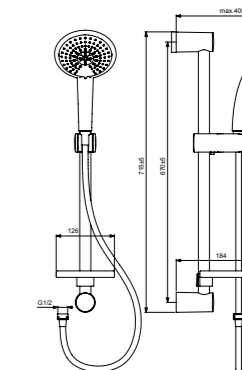

VIDIMA FRESH ДУШЕВОЙ НАБОР СО ШТАНГОЙ L3

Артикул Штанга Душевая лейка
BA216AA 700 мм Ø120 мм

Душевая лейка Ø120 мм
Количество функций: 3
Режимы струи:
- Rain (Дождь),
- Smart Rain (Бодрящий дождь),
- Massage (Массаж)
Самоочищающаяся лейка: да
Технология Cool Body: да
Ограничитель потока воды: есть (8л/мин.)
Шланг 1750 мм
с силиконовым покрытием ULTRAFLEX
Штанга 700 мм (±5 мм), Ø24 мм
Фиксатор высоты: есть
Регулировка наклона лейки: есть
Пластиковый держатель: есть
Мыльница в комплекте: есть (прозрачная)
Цвет: хром