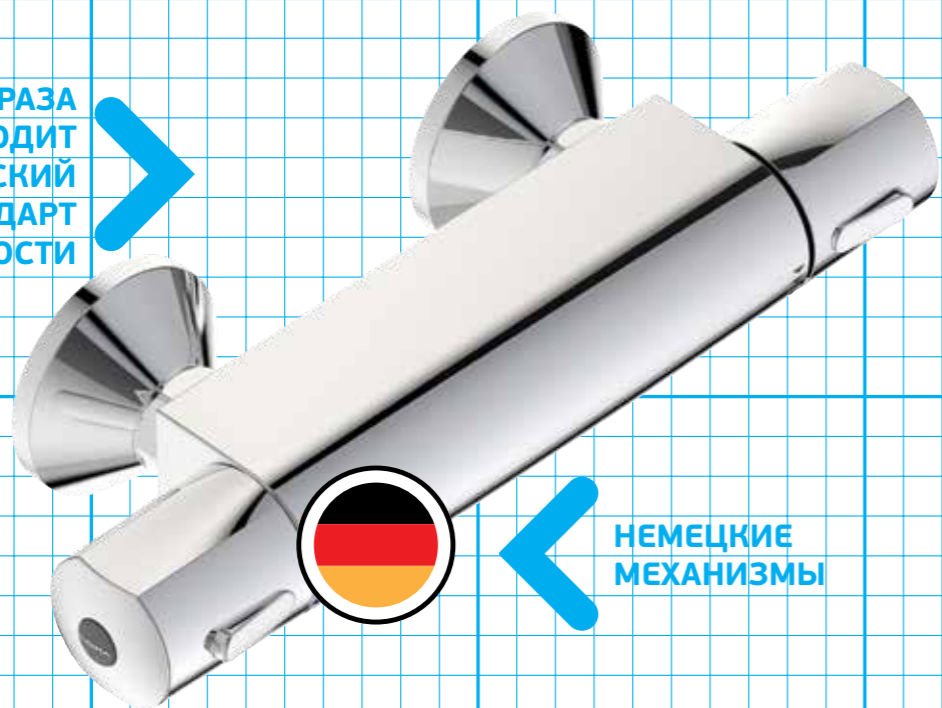

ТЕРМОСТАТЫ V-STYLE

**В 4 РАЗА
ПРЕВОСХОДИТ
ЕВРОПЕЙСКИЙ
СТАНДАРТ
НАДЕЖНОСТИ**

**НЕМЕЦКИЕ
МЕХАНИЗМЫ**

Термостаты V-STYLE, безопасные и экономичные, объединяют в себе ведущие технологии и самые современные инженерные решения. Благодаря повышенной чувствительности и доведенной до совершенства конструкции внутренних механизмов, термостаты VIDIMA способны подарить максимальный комфорт от принятия ванны и душа.

НОВЕЙШИЕ ТЕХНОЛОГИИ, ПОЛЕЗНЫЕ ФУНКЦИИ

Ограничитель температуры установлен на **40°**, что оптимально для тела человека

Функция **ECO** (экономия воды) позволяет сэкономить до **50%** воды при использовании

С функцией **HWTC** можно регулировать температуру воды для предотвращения ожогов и обеспечения безопасности пользователей

Технология **COOL BODY** не позволяет корпусу термостата нагреваться и предотвращает вероятность ожога