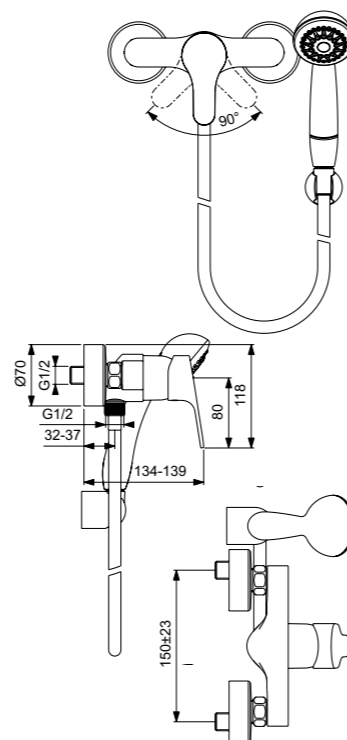

VIDIMA FLOW
СМЕСИТЕЛЬ ДЛЯ ДУША
(ДУШЕВОЙ ГАРНИТУР В КОМПЛЕКТЕ)

Артикул: **BA224AA** Излив: -

Установка: на стену
Система упрощенного монтажа SmartFix: есть
Монтаж на стандартных эксцентриках (в комплекте: эксцентрики, металлические отражатели, уплотнительные прокладки)
Материал корпуса - 100% латунь
Корпус: монолитный литой латунный
Керамический картридж 40мм производства Германии
Функция Click: есть
Функция HWTC: есть
Металлическая рукоятка
Система защиты рукоятки от нагревания Comfort Touch*: да
Индикатор холодной/горячей воды: есть
Душевой гарнитур в комплекте: да
Входит в комплект:
- душевая лейка Ø70 мм,
- металлический шланг 1500 мм,
- держатель для лейки
Цвет: хром
Гарантия: 5 лет
Срок службы: 15 лет