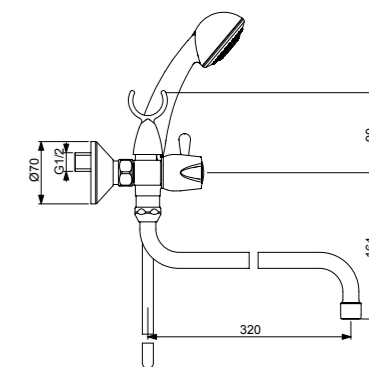

**ISKAR
СМЕСИТЕЛЬ ДЛЯ ВАННЫ/ДУША
(ДУШЕВОЙ ГАРНИТУР В КОМПЛЕКТЕ)**

Артикул ВА167АА **Излив** 320 мм

Установка: на стену
Система упрощенного монтажа SmartFix: есть
Монтаж на стандартных эксцентриках (в комплекте: эксцентрики, металлические отражатели, уплотнительные прокладки)
Материал корпуса и излива - 100% латунь
Трубчатый поворотный S-излив, поворот 360°
Расстояние от стены до аэратора: 384 мм
Аэратор Perlator: есть
Керамические кранбуксы производства Германии с поворотом 180°
Металлические рукоятки
Система защиты рукоятки от нагрева Comfort Touch*: да
Индикатор холодной/горячей воды: есть
Переключение ванна/душ: ручное
Входит в комплект:
- душевая лейка Ø 70 мм
- металлический шланг 1500 мм
- держатель для лейки
Цвет: хром
Гарантия: 5 лет
Срок службы: 15 лет