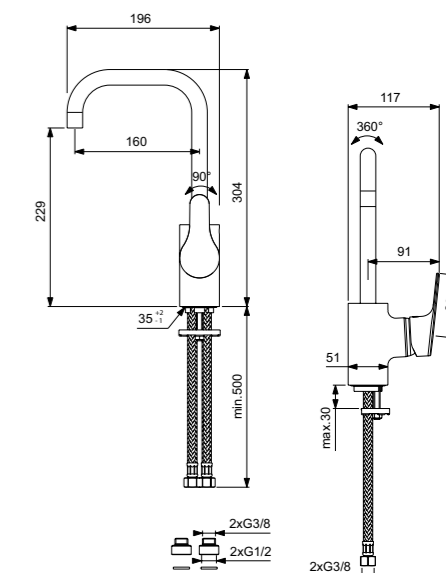

VIDIMA FLOW СМЕСИТЕЛЬ ДЛЯ УМЫВАЛЬНИКА С ТРУБЧАТЫМ ПОВОРОТНЫМ ИЗЛИВОМ

Артикул ВА222AA
Излив 160 MM

Установка: на раковину
Система облегченного монтажа EasyFix: есть
Материал корпуса и излива - 100% латунь
Корпус: монолитный литой латунный
Трубчатый поворотный излив
Высота излива: 304 мм
Длина излива: 160 мм
Поворот излива: есть, поворот 360°
Аэратор Cascade: есть
Керамический картридж 40мм производства Германии
Функция Click: есть
Функция HWTC: есть
Металлическая рукоятка
Система защиты рукоятки от нагревания Comfort Touch*: да
Индикатор холодной/горячей воды: есть
Подводка гибкая G3/8"
Переходник на G1/2" в комплекте
Удлиненные шланги 550 мм
Донный клапан в комплекте: нет
Возможность установки донного клапана: нет
Штанга для установки донного клапана: нет
Возможность установки нажимного донного клапана: есть
Цвет: хром
Гарантия: 5 лет
Срок службы: 15 лет