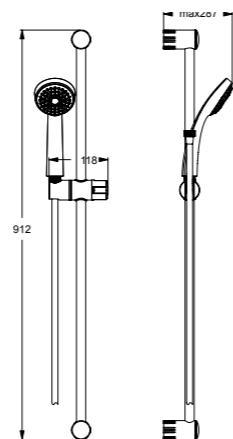

**SEVA JET
ДУШЕВОЙ НАБОР M1**

Артикул	Штанга	Душевая лейка
BA189AA	900 мм	Ø80 мм

Душевая лейка Ø80 мм
Количество функций: 1
Режим струи: Rain (Дождь)
Самоочищающаяся лейка: да
Технология Cool Body: да
Ограничитель потока воды: есть (8л/мин.)
Металлический шланг 1500 мм
Штанга 900 мм, Ø19 мм
Фиксатор высоты: есть
Пластиковый держатель: есть
Регулировка наклона: да
Цвет: хром