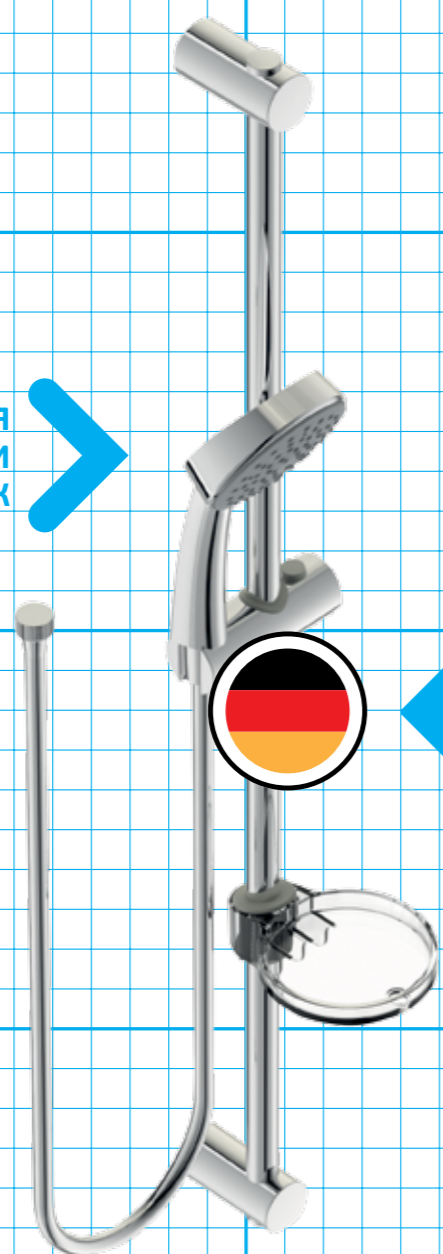

SEVA JET

САМООЧИЩАЮЩИЕСЯ
ФОРСУНКИ
ЛЕЕК

НЕМЕЦКИЕ
МЕХАНИЗМЫ

Коллекция душевых программ SEVA JET представляет собой оптимальное соотношение цена-качества, функциональность, простые лаконичные формы без излишеств. Идея коллекции - простое изящество и высокое качество. Модельный ряд коллекции SEVA JET представлен шестью душевыми наборами со штангой, которые дополняют ручные лейки и верхние души для потолочного или настенного монтажа.

SEVA JET - Сева Джет

НОВЕЙШИЕ ТЕХНОЛОГИИ, ПОЛЕЗНЫЕ ФУНКЦИИ

Технология ECO SAVING
экономия до 10 тысяч литров воды в год при полном комфорте использования

Самоочищающиеся форсунки лейки
защита от известкового налета

Технология COOL BODY
корпус лейки не нагревается от горячей воды

Эргономичные рукоятки лейек
лейку комфортно держать в руке

SEVA JET ДУШЕВОЙ НАБОР L3

Артикул Штанга Душевая лейка
BA192AA 900 мм Ø100 мм

Душевая лейка Ø100 мм
Количество функций: 3
Режим струи:
- Rain (Дождь),
- Smart Rain (Бодрящий дождь),
- Massage (Массаж)
Самоочищающаяся лейка: да
Технология Cool Body: да
Ограничитель потока воды: есть (8л/мин.)
Металлический шланг 1500 мм
Штанга 900 мм, Ø21 мм
Телескопическое крепление (возможность установить изделие в уже существующие на стене отверстия без сверления новых)
Фиксатор высоты: есть
Пластиковый держатель: есть
Регулировка наклона: да
Прозрачная мыльница: есть
Цвет: хром

SEVA JET ДУШЕВОЙ НАБОР L1

Артикул Штанга Душевая лейка
BA191AA 900 мм Ø100 мм

Душевая лейка Ø100 мм
Количество функций: 1
Режим струи: Rain (Дождь)
Самоочищающаяся лейка: да
Технология Cool Body: да
Ограничитель потока воды: есть (8л/мин.)
Металлический шланг 1500 мм
Штанга 900 мм, Ø21 мм
Телескопическое крепление (возможность установить изделие в уже существующие на стене отверстия без сверления новых)
Фиксатор высоты: есть
Пластиковый держатель: есть
Регулировка наклона: да
Прозрачная мыльница: есть
Цвет: хром

SEVA JET ДУШЕВОЙ НАБОР M3

Артикул Штанга Душевая лейка
BA190AA 900 мм Ø80 мм

Душевая лейка Ø80 мм
Количество функций: 3
Режим струи:
- Rain (Дождь),
- Smart Rain (Бодрящий дождь),
- Massage (Массаж)
Самоочищающаяся лейка: да
Технология Cool Body: да
Ограничитель потока воды: есть (8л/мин.)
Металлический шланг 1500 мм
Штанга 900 мм, Ø19 мм
Фиксатор высоты: есть
Пластиковый держатель: есть
Регулировка наклона: да
Цвет: хром