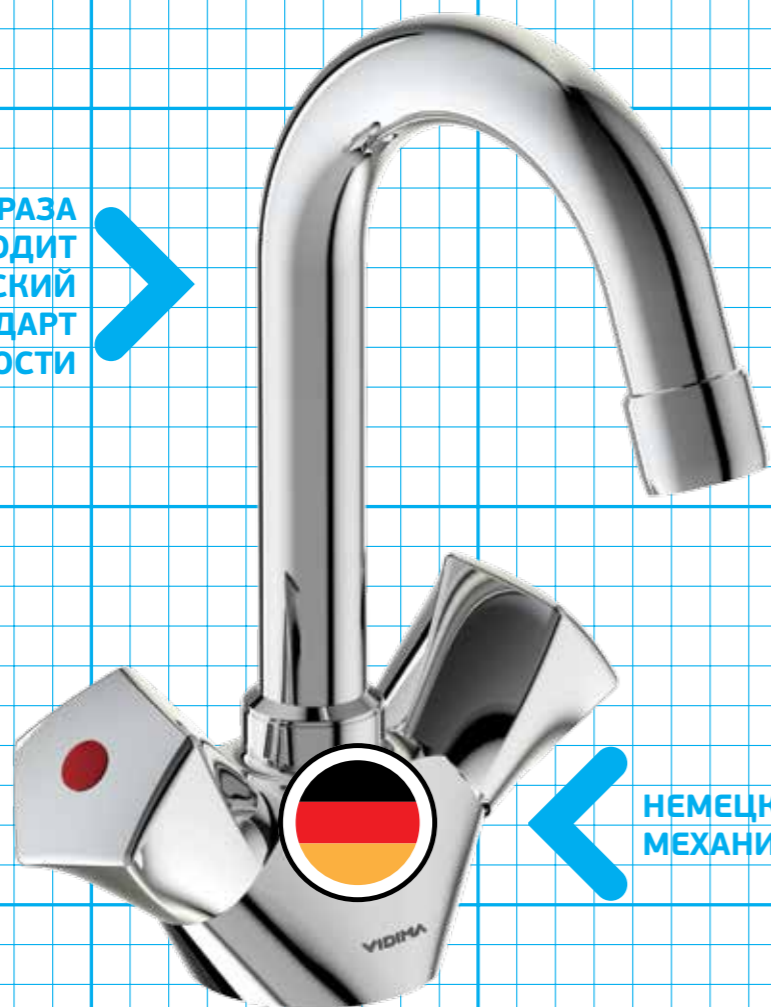

VIDIMA LIFE

**В 4 РАЗА
ПРЕВОСХОДИТ
ЕВРОПЕЙСКИЙ
СТАНДАРТ
НАДЕЖНОСТИ**

**НЕМЕЦКИЕ
МЕХАНИЗМЫ**

Коллекцию смесителей VIDIMA LIFE можно без преувеличения назвать коллекцией для жизни. Современный дизайн и надежные материалы, сочетание высокого качества и доступной цены – это лишь некоторые достоинства данной коллекции. Эргономичные пятиконечные рукоятки, контурами напоминающие кристалл, в сочетании с изогнутыми линиями изливов являются оптимальным решением для множества интерьеров. А проверенные временем технологии VIDIMA обеспечат комфортное и легкое управление на протяжении всего срока службы.

VIDIMA Life – Видима Лайф

НОВЕЙШИЕ ТЕХНОЛОГИИ, ПОЛЕЗНЫЕ ФУНКЦИИ

Керамические кранбуксы пр-ва Германии обеспечивают дополнительную надежность и долговечность использования

**100%
ЛАТУНЬ**

Корпусное тело и излив каждого смесителя состоят **на 100% из латуни высочайшего качества**, что обеспечивает дополнительную безопасность для здоровья человека

Система защиты от нагрева COMFORT TOUCH (рукоятка не нагревается при прохождении горячей воды через кранбуксу)

Диапазон движения каждой кранбуксы увеличен до 180°, что делает контроль температуры воды более чувствительным