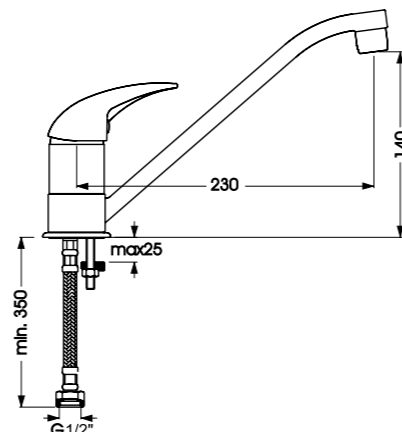

ORION
СМЕСИТЕЛЬ ДЛЯ КУХОННОЙ МОЙКИ

Артикул   **Излив**
BA006AA   230 MM

Установка: на раковину
Система усиленной фиксации StrongFix: есть (дополнительная монтажная накладка из специального высокопрочного материала для более прочной установки на стальной мойке)
Материал корпуса и излива - 100% латунь
Корпус: монолитный литой латунный
Литой поворотный излив
Угол поворота 360°
Длина излива: 230 мм
Аэратор Perlator: есть
Керамический картридж 35мм
Металлическая рукоятка
Система защиты рукоятки от нагревания Comfort Touch*: да
Диапазон движения рукоятки 100°
Индикатор холодной/горячей воды: есть
Подводка гибкая G1/2"
Гибкие шланги 400 мм
Съемные шланги: да
Цвет: хром
Гарантия: 5 лет
Срок службы: 15 лет