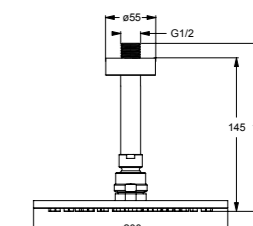

SEVA JET
ВЕРХНИЙ ДУШ
ДЛЯ ПОТОЛОЧНОГО МОНТАЖА M1

Артикул	Душевая лейка	Монтаж
BA194AA	Ø200 мм	ПОТОЛОЧНЫЙ

Душевая лейка Ø200 мм
Количество функций: 1
Режимы струи: Rain (Дождь)
Ограничитель потока воды: есть, 8 л/мин.
Возможность снять ограничитель потока воды при необходимости: да
Рукоятка 100 мм
Цвет: хром

SEVA JET
ЛЕЙКА ДУШЕВАЯ S1

Артикул	Душевая лейка	Функций
BA181AA	Ø70 мм	1

Душевая лейка Ø70 мм
Количество функций: 1
Режим струи: Rain (Дождь)
Самоочищающаяся лейка: да
Ограничитель потока: нет
Цвет: хром