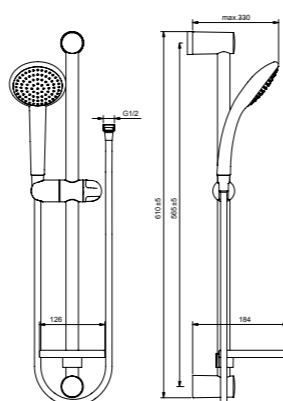

Артикул ШТАНГА **ДУШЕВАЯ ЛЕЙКА**
BA211AA 600 MM Ø100 MM

Душевая лейка Ø100 мм
Количество функций: 1
Режим струи:
- Rain (Дождь),
Самоочищающаяся лейка: да
Технология Cool Body: да
Ограничитель потока воды: есть (8л/мин.)
Шланг 1750 мм
с силиконовым покрытием ULTRAFLEX
Штанга 600 мм, (±5 мм), Ø24 мм
Фиксатор высоты: есть
Регулировка наклона лейки: есть
Пластиковый держатель: есть
Мыльница в комплекте: есть (прозрачная)
Цвет: хром