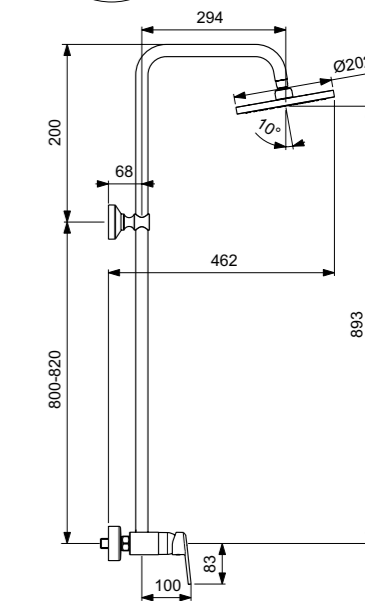

ВЕРХНИЙ ДУШ

КОМПЛЕКТ ДЛЯ УДЛИНЕНИЯ ДУШЕВОЙ ШТАНГИ

Артикул	Диаметр	Длина
B961275AA	Ø25 MM	150 MM

Назначение: для удлинения душевой штанги
Подходит для артикулов:
BA270AA,
BA271AA,
BA272AA
Параметры: Ø25 мм, длина 150 мм
В комплекте: удлинительная штанга, резиновые прокладки, шайба для крепления

Цвет: хром