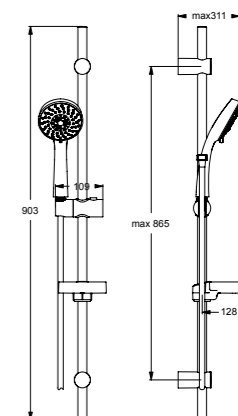

Технология COOL BODY
корпус лейки не нагревается от горячей воды

Эргономичные рукоятки лейек
лейку комфортно держать в руке

SEVA JET ДУШЕВОЙ НАБОР L3

Артикул Штанга Душевая лейка
BA192AA 900 мм Ø100 мм

Душевая лейка Ø100 мм
Количество функций: 3
Режим струи:
- Rain (Дождь),
- Smart Rain (Бодрящий дождь),
- Massage (Массаж)
Самоочищающаяся лейка: да
Технология Cool Body: да
Ограничитель потока воды: есть (8л/мин.)
Металлический шланг 1500 мм
Штанга 900 мм, Ø21 мм
Телескопическое крепление (возможность установить изделие в уже существующие на стене отверстия без сверления новых)
Фиксатор высоты: есть
Пластиковый держатель: есть
Регулировка наклона: да
Прозрачная мыльница: есть
Цвет: хром