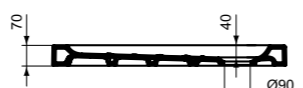

**VIDIMA FRESH
ДУШЕВОЙ ПОДДОН**

Артикул W833361 **Размер** 900 x 900 мм

Тип: Квадратный
Размер: 900x900 мм
Диаметр отверстия: Ø90 мм
Вес: 50 кг
Упаковка: индивидуальная картонная
Рекомендуемая комплектация:
T8520AA - Сифон Ø90 мм
J3417AA - Сифон Ø90 мм

**VIDIMA FRESH
ДУШЕВОЙ ПОДДОН УГЛОВОЙ**

Артикул W833561 **Размер** 900 x 900 мм

Тип: Угловой
Размер: 900x900 мм
Диаметр отверстия: Ø90 мм
Вес: 47 кг
Упаковка: индивидуальная картонная
Рекомендуемая комплектация:
T8520AA - Сифон Ø90 мм
J3417AA - Сифон Ø90 мм

**VIDIMA FRESH
ДУШЕВОЙ ПОДДОН**

Артикул W833261 **Размер** 800 x 800 мм

Тип: Квадратный
Размер: 800x800 мм
Диаметр отверстия: Ø90 мм
Вес: 43 кг
Упаковка: индивидуальная картонная
Рекомендуемая комплектация:
T8520AA - Сифон Ø90 мм
J3417AA - Сифон Ø90 мм

**VIDIMA FRESH
ДУШЕВОЙ ПОДДОН УГЛОВОЙ**

Артикул W833461 **Размер** 800 x 800 мм

Тип: Угловой
Размер: 800x800 мм
Диаметр отверстия: Ø90 мм
Вес: 36,2 кг
Упаковка: индивидуальная картонная
Рекомендуемая комплектация:
T8520AA - Сифон Ø90 мм
J3417AA - Сифон Ø90 мм

СИФОН ДЛЯ ДУШЕВОГО ПОДДОНА

Артикул T8520AA **Диаметр** Ø 90 мм

Сифон: Ø90 мм
Плоская декоративная накладка на отверстие слива
Упаковка: индивидуальная картонная
Цвет: хром

СИФОН ДЛЯ ДУШЕВОГО ПОДДОНА

Артикул J3417AA **Диаметр** Ø 90 мм

Сифон: Ø90 мм
Выпуклая декоративная накладка на отверстие слива
Упаковка: индивидуальная картонная
Цвет: хром