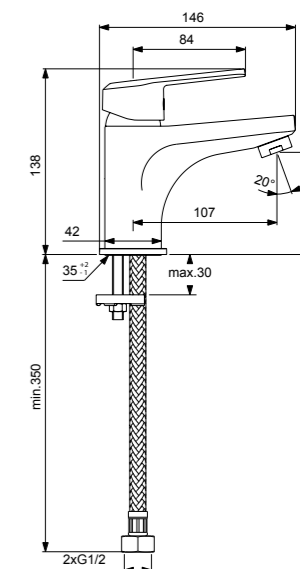

VIDIMA BALANCE СМЕСИТЕЛЬ ДЛЯ БИДЕ

Артикул **Излив**
BA265AA 110 MM

Установка: на биде
Система облегченного монтажа EasyFix: есть
Материал корпуса и излива - 100% латунь
Литой излив
Корпус: монолитный литой латунный
Длина излива: 110 мм
Аэратор Perlator: есть на шаровом шарнире (поворотный)
Подводка: гибкая, 1/2"
Керамический картридж 35 мм
Металлическая рукоятка
Система защиты рукоятки от нагрева Comfort Touch*: да
Диапазон движения рукоятки 100°
Индикатор холодной/горячей воды: есть
Подводка гибкая G1/2"
Гибкие шланги 400 мм
Съемные шланги: да
Донный клапан в комплекте: нет
Штанга для установки донного клапана: нет
Цвет: хром
Гарантия: 5 лет
Срок службы: 15 лет