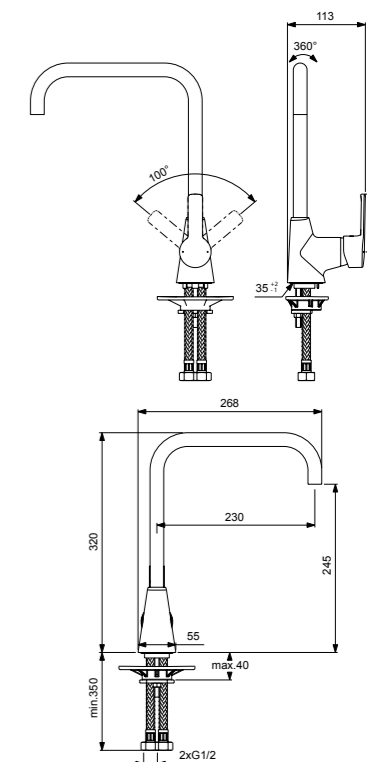

VIDIMA UNO
СМЕСИТЕЛЬ ДЛЯ КУХОННОЙ МОЙКИ
С ТРУБЧАТЫМ ПОВОРОТНЫМ ИЗЛИВОМ

Артикул   **ИЗЛИВ**
ВА242AA   **230 MM**

Установка: на раковину
Система усиленной фиксации StrongFix: есть (дополнительная монтажная накладна из специального высокопрочного материала для более прочной установки на стальной мойке)
Материал корпуса и излива - 100% латунь
Корпус: монолитный литой латунный
Трубчатый поворотный излив, поворот 360°
Длина излива: 230 мм
Аэратор Perlator: есть
Керамический картридж 35 мм
Металлическая рукоятка
Система защиты рукоятки от нагревания Comfort Touch*: да
Диапазон движения рукоятки 100°
Индикатор холодной/горячей воды: есть
Подводка гибкая G1/2"
Гибкие шланги 400 мм
Съемные шланги: да
Цвет: хром
Гарантия: 5 лет
Срок службы: 15 лет