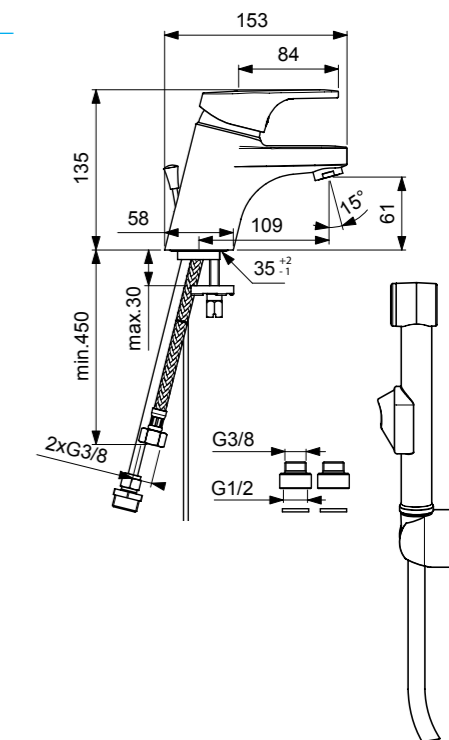

VIDIMA FORM СМЕСИТЕЛЬ ДЛЯ УМЫВАЛЬНИКА С ГИГИЕНИЧЕСКИМ ДУШЕМ

Артикул ВА062AA **Излив** 109 мм

Установка: смеситель - на раковину, гигиенический душ - на стену (с помощью держателя)
Система облегченного монтажа EasyFix: есть
Материал корпуса и излива - 100% латунь
Корпус: монолитный литой латунный
Литой излив
Длина излива: 109 мм
Аэратор Cascade: есть
Керамический картридж 47мм производства Германии
Функция Click: есть, Функция HWTC: есть
Металлическая рукоятка
Система защиты рукоятки от нагревания Comfort Touch*: да
Диапазон движения рукоятки 120°
Индикатор холодной/горячей воды: есть
Подводка гибкая G3/8"
Переходник на G1/2" в комплекте
Удлиненные шланги 550 мм
Донный клапан в комплекте: нет
Возможность установки донного клапана: есть
Штанга для установки донного клапана: есть
Возможность установки нажимного донного клапана: есть
Гигиенический душ: есть
Шланг для гигиенического душа: есть
Держатель для гигиенического душа: есть
Цвет: хром
Гарантия: 5 лет
Срок службы: 15 лет