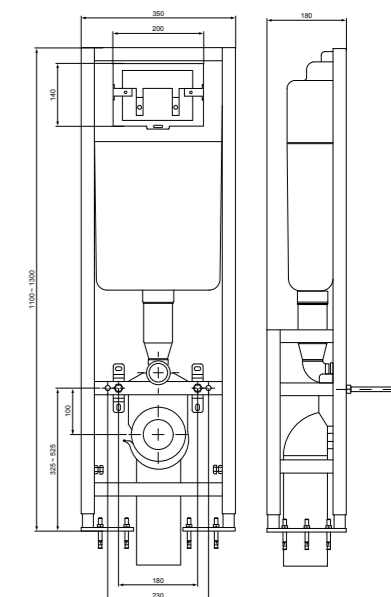

ВСТРАИВАЕМАЯ ИСТАЛЛЯЦИЯ СВОБОДНОСТОЯЩАЯ

Артикул W371267 **Крепление** к полу

Для установки с подвесными унитазами
Свободностоящая: да
Подходит для: фальш-стен, гипсокартона
Экономия пространства
Максимальная нагрузка: 400 кг
Регулируемая рама: высота: 1080-1200 мм, ширина: 350 мм, глубина: 135-245 мм
Материал рамы: сталь
Подводка воды: верхняя
Выпуск: Горизонтальный
Угловой кран: G1/2'
Встроенный пластиковый бачок: да
Механизм экономии воды: да
Двойной слив: 6л/3л
Низкий уровень шума
Антиконденсационное покрытие: да
Сливная труба: Ø56-40 мм
Крепежи в комплекте: да
Панель смыва в комплекте: нет
Рекомендуемая панель смыва: W3713AA
Упаковка: картонная, Вес: 26 кг
Палетизация (размер/штук): 80x120/20