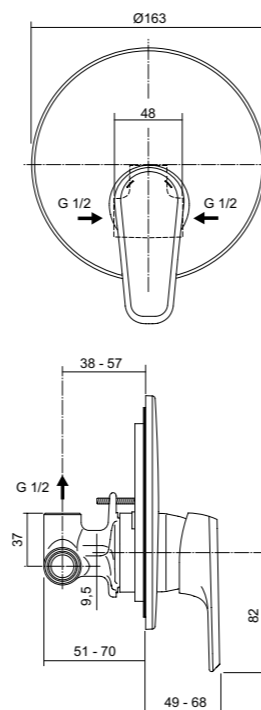

Артикул: **A6996AA** Излив: -

Установка: на стену
Внутренняя часть: есть
Внешняя часть: есть
Керамический картридж 47мм производства Германии
Функция Click: есть
Функция HWTC: есть
Металлическая рукоятка
Система защиты рукоятки от нагревания Comfort Touch*: да
Диапазон движения рукоятки 120°
Индикатор холодной/горячей воды: есть
Душевой гарнитур в комплекте: нет
Возможность установки душевого гарнитура: есть
Цвет: хром
Гарантия: 5 лет
Срок службы: 15 лет