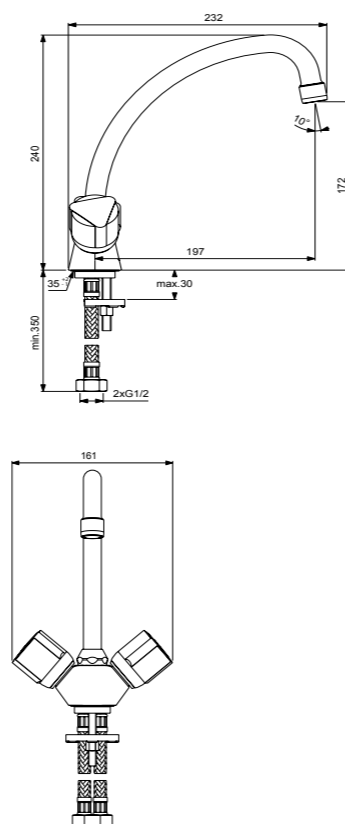

VIDIMA ECO
СМЕСИТЕЛЬ ДЛЯ КУХОННОЙ МОЙКИ

Артикул   **ИЗЛИВ**
ВА165АА   197 ММ

Установка: на раковину
Система усиленной фиксации StrongFix: есть (дополнительная монтажная накладка из специального высокопрочного материала для более прочной установки на стальной мойке)
Материал корпуса и излива - 100% латунь
Трубчатый поворотный J-излив
Угол поворота 360°
Длина излива: 197 мм
Аэратор Perlator: есть
Керамические кранбунсы производства Германии с поворотом 180°
Пластиковые рукоятки
Система защиты рукоятки от нагревания Comfort Touch*: да
Индикатор холодной/горячей воды: есть
Подводка гибкая G1/2"
Гибкие шланги: 400 мм
Съемные шланги: да
Цвет: хром
Гарантия: 5 лет
Срок службы: 15 лет