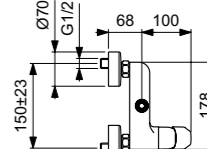

Душевая система:

Верхний душ в комплекте: да
Душевая лейка Ø202 мм
Режим струи: Tropical Rain (Тропический дождь)
Самоочищающаяся лейка: да
Поворотная лейка: да, шаровое соединение (позволяет регулировать угол наклона верхнего душа в любую сторону для максимального комфорта при принятии душа)
Ограничитель потока воды: есть, 11л/мин. (экономия воды при неизменном комфорте пользования)

Ручной душ в комплекте: нет
Возможность для подключения ручного душа: нет

Душевая штанга 1020 мм, Ø25 мм
Расстояние от нижнего крепления до верхнего душа: 895 мм
Верхнее крепление: подвижное по высоте (возможно закрепить изделие в уже существующие отверстия в стене, без сверления новых)

Возможность удлинения штанги: да
Комплект для удлинения душевой штанги: не входит в комплектацию, артикул B961275AA (параметры: Ø25 мм, длина 150мм)

Цвет: хром
Гарантия: 5 лет
Срок службы: 15 лет