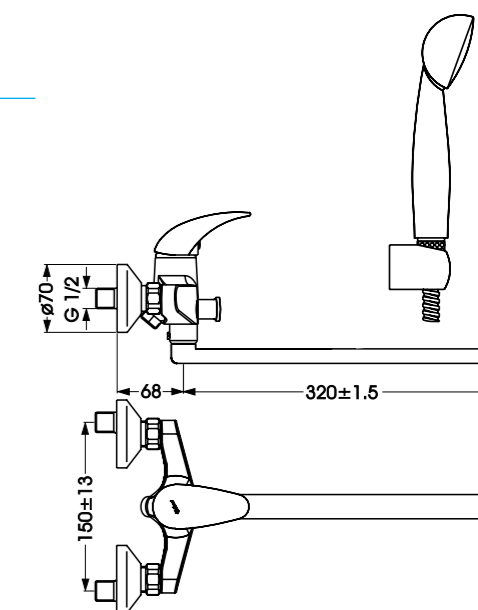

Артикул   **Излив**
BA005AA   320 MM

Установка: на стену
Система упрощенного монтажа SmartFix: есть
Монтаж на стандартных эксцентриках (в комплекте: эксцентрики, металлические отражатели, уплотнительные прокладки)
Материал корпуса и излива - 100% латунь
Корпус: монолитный литой латунный
Трубчатый поворотный излив, поворот 360°
Длина излива: 320 мм
Расстояние от стены до аэратора: 388 мм
Аэратор Perlator: есть
Керамический картридж 35мм
Металлическая рукоятка
Система защиты рукоятки от нагревания Comfort Touch*: да
Диапазон движения рукоятки 100°
Индикатор холодной/горячей воды: есть
Переключение ванна/душ: ручное
Душевой гарнитур в комплекте: да
Входит в комплект:
- душевая лейка Ø70 мм,
- металлический шланг 1500 мм,
- держатель для лейки
Цвет: хром
Гарантия: 5 лет
Срок службы: 15 лет