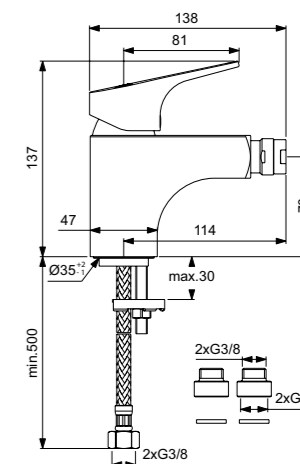

**VIDIMA NEXT
СМЕСИТЕЛЬ ДЛЯ БИДЕ**

Артикул **Излив**
ВА369AA 114 мм

Установка: на на биде
Система облегченного монтажа EasyFix: есть
Материал корпуса и излива - 100% латунь
Корпус: монолитный литой латунный
Литой излив
Длина излива: 114 мм
Аэратор PERLATOR: есть, на шаровом шарнире (поворотный)
НОВЫЙ Керамический картридж 40 мм производства Германии
Система Water Active: да
Функция HWTC: есть
Функция Click: нет
Металлическая рукоятка
Система защиты рукоятки от нагревания Comfort Touch*: да
Диапазон движения рукоятки 100°
Индикатор холодной/горячей воды: есть
Подводка гибкая G3/8"
Переходник на G1/2" в комплекте
Удлиненные шланги 550 мм
Донный клапан в комплекте: нет
Возможность установки нажимного донного клапана: есть
Цвет: хром
Гарантия: 5 лет
Срок службы: 15 лет