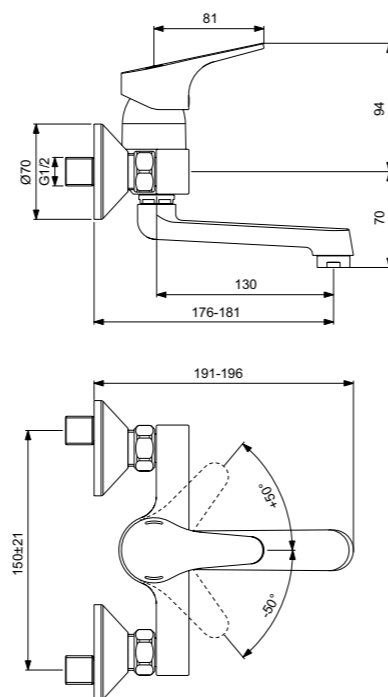

**VIDIMA NEXT
СМЕСИТЕЛЬ ДЛЯ УМЫВАЛЬНИКА НАСТЕННЫЙ
С ЛИТЫМ ПОВОРОТНЫМ ИЗЛИВОМ**

Артикул   **Излив**
ВА368AA   130 мм

Установка: на стену
Система упрощенного монтажа SmartFix: есть
Монтаж на стандартных эксцентриках (в комплекте: эксцентрики, металлические отражатели, уплотнительные прокладки)
Материал корпуса и излива - 100% латунь
Корпус: монолитный литой латунный
Литой поворотный излив
Угол поворота 360°
Длина излива: 130 мм
Расстояние от стены до аэратора: 179 мм
Аэратор PERLATOR: есть
НОВЫЙ Керамический картридж 40 мм производства Германии
Система Water Active: да
Функция HWTC: есть
Функция Click: нет
Металлическая рукоятка
Система защиты рукоятки от нагревания Comfort Touch*: да
Диапазон движения рукоятки 100°
Индикатор холодной/горячей воды: есть
Цвет: хром
Гарантия: 5 лет
Срок службы: 15 лет