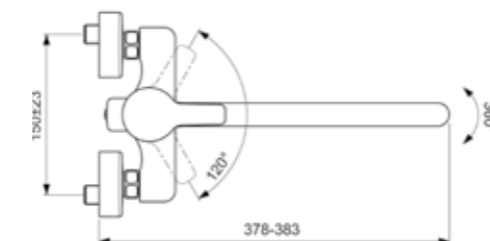

Новый артикул ВА353АА
Излив 320 мм

Установка: на стену
Система упрощенного монтажа SmartFix: есть
Материал корпуса и излива - 100% латунь
Трубчатый поворотный излив, поворот 360°
Расстояние от стены до аэратора: 371 мм
Аэратор Perlator: есть
Керамический картридж 47мм производства Германии
Функция Click: есть
Функция HWTC: есть
Металлическая рукоятка
Система защиты рукоятки от нагревания Comfort Touch*: да
Диапазон движения рукоятки 120°
Индикатор холодной/горячей воды: есть
Керамический переключатель ванна/душ производства Германии
Переключение ванна/душ: ручное
Входит в комплект:
- душевая лейка Ø70 мм,
- металлический шланг 1500 мм,
- держатель для лейки
Цвет: хром
Гарантия: 5 лет
Срок службы: 15 лет