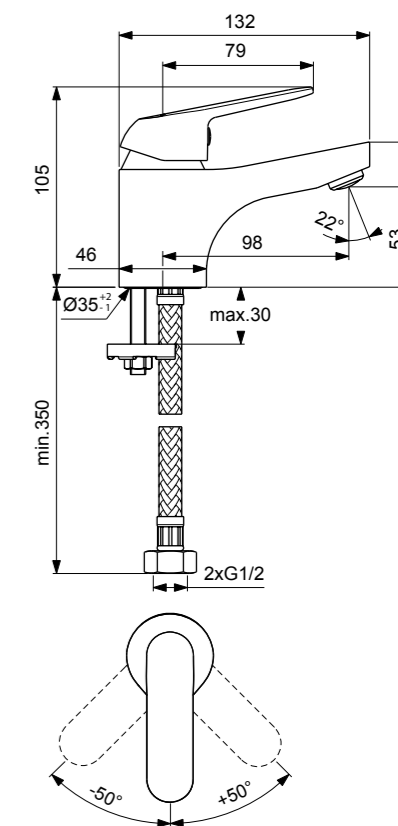

НОВИНКА 2018

**VIDIMA FINE
СМЕСИТЕЛЬ ДЛЯ УМЫВАЛЬНИКА**

Артикул **ИЗЛИВ**
VA384AA **98 ММ**

Установка: на раковину
Система облегченного монтажа EasyFix: есть
Материал корпуса и излива - 100% латунь
Корпус: монолитный литой латунный
Литой излив
Длина излива: 98 мм
Аэратор Perlator: есть
Керамический картридж 35 мм
Металлическая рукоятка
Система защиты рукоятки от нагревания Comfort Touch*: да
Диапазон движения рукоятки 100°
Индикатор холодной/горячей воды: есть
Подводка: гибкая G1/2"
Гибкие шланги 400 мм
Съемные шланги: да
Донный клапан в комплекте: нет
Штанга для установки донного клапана: нет
Возможность установки нажимного донного клапана: есть
Цвет: хром
Гарантия: 5 лет
Срок службы: 15 лет