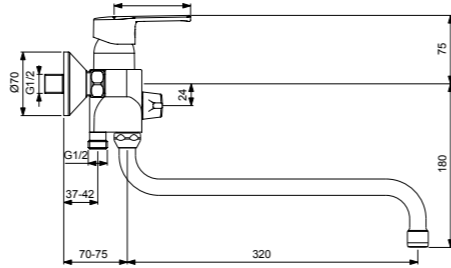

VIDIMA UNO
СМЕСИТЕЛЬ ДЛЯ ВАННЫ/ДУША
С КЕРАМИЧЕСКИМ ПЕРЕКЛЮЧАТЕЛЕМ ВАННА/ДУШ
(ДУШЕВОЙ ГАРНИТУР В КОМПЛЕКТЕ)

Артикул   **ИЗЛИВ**
ВА240AA   **320 MM**

Установка: на стену
Система упрощенного монтажа SmartFix: есть
Монтаж на стандартных эксцентриках
Материал корпуса и излива - 100% латунь
Трубчатый поворотный излив, поворот 360°
Длина излива: 320 мм
Корпус: монолитный литой латунный
Расстояние от стены до аэратора: 395 мм
Аэратор Perlator: есть
Керамический картридж 35 мм
Металлическая рукоятка
Система защиты рукоятки от нагревания Comfort Touch*: да
Диапазон движения рукоятки 100°
Индикатор холодной/горячей воды: есть
Керамический переключатель ванна/душ производства Германии
Переключение ванна/душ: ручное (позволяет использовать функцию «душ» даже при очень низком давлении воды)
Душевой гарнитур в комплекте: да
Входит в комплект:
- душевая лейка Ø70 мм,
- металлический шланг 1500 мм,
- держатель для лейки
Цвет: хром
Гарантия: 5 лет
Срок службы: 15 лет