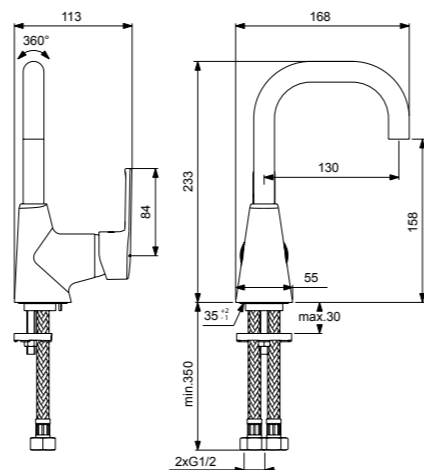

VIDIMA UNO
СМЕСИТЕЛЬ ДЛЯ УМЫВАЛЬНИКА
С ТРУБЧАТЫМ ПОВОРОТНЫМ J-ИЗЛИВОМ

Артикул ИЗЛИВ
BA235AA 130 MM

Установка: на раковину
Система облегченного монтажа EasyFix: есть
Материал корпуса и излива - 100% латунь
Трубчатый поворотный J-излив
Длина излива: 130 мм
Угол поворота: 360°
Корпус: монолитный литой латунный
Аэратор Perlator: есть
Керамический картридж 35 мм
Металлическая рукоятка
Система защиты рукоятки от нагрева Comfort Touch*: да
Диапазон движения рукоятки 100°
Индикатор холодной/горячей воды: есть
Подводка гибкая G1/2"
Гибкие шланги 400 мм
Съемные шланги: да
Донный клапан в комплекте: нет
Возможность установки донного клапана: нет
Штанга для установки донного клапана: нет
Возможность установки нажимного донного клапана: есть
Цвет: хром
Гарантия: 5 лет
Срок службы: 15 лет