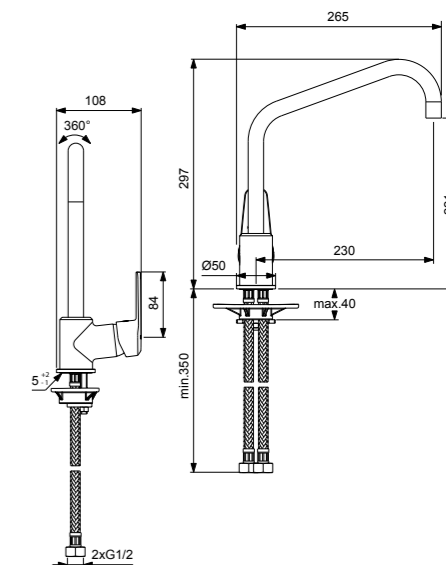

VIDIMA BALANCE
СМЕСИТЕЛЬ ДЛЯ КУХОННОЙ МОЙКИ

Артикул: **BA269AA** Излив: 230 мм

Установка: на раковину
Система усиленной фиксации StrongFix: есть (дополнительная монтажная накладка из специального высокопрочного материала для более прочной установки на стальной мойке)
Материал корпуса и излива - 100% латунь
Корпус: монолитный литой латунный
Трубчатый поворотный излив
Угол поворота 360°
Длина излива: 230 мм
Аэратор Perlator: есть
Керамический картридж 35 мм
Металлическая рукоятка
Система защиты рукоятки от нагревания Comfort Touch*: да
Диапазон движения рукоятки 100°
Индикатор холодной/горячей воды: есть
Подводка гибкая G1/2"
Гибкие шланги 400 мм
Съемные шланги: да
Донный клапан в комплекте: нет
Штанга для установки донного клапана: нет
Возможность установки нажимного донного клапана: есть
Цвет: хром
Гарантия: 5 лет
Срок службы: 15 лет