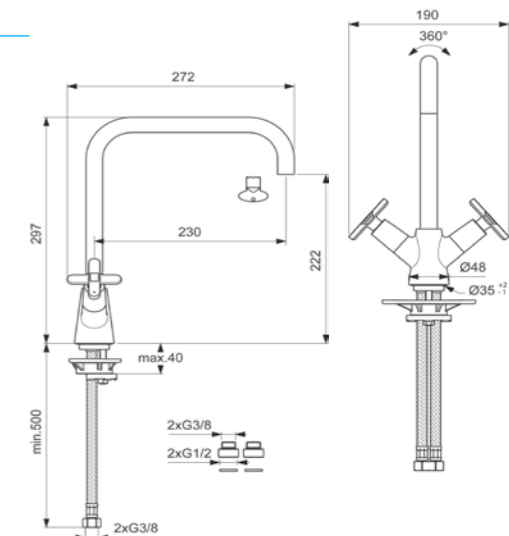

**VIDIMA ART
СМЕСИТЕЛЬ ДЛЯ КУХОННОЙ МОЙКИ**

Артикул   **Излив**
BA331AA   230 мм

Установка: раковину
Система усиленной фиксации StrongFix: есть
Материал корпуса и излива - 100% латунь
Корпус: монолитный литой латунный
Трубчатый поворотный излив, поворот 360°
Длина излива: 230 мм
Аэратор Perlator: есть
Керамические кранбунсы производства Германии с поворотом 180°
Металлические рукоятки
Система защиты рукоятки от нагревания Comfort touch*
Индикатор холодной/горячей воды: есть
Подводка гибкая G3/8"
Переходник на G1/2" в комплекте
Удлиненные шланги 550 мм
Съемные шланги: да
Донный клапан в комплекте: нет
Штанга для установки донного клапана: нет
Возможность установки нажимного донного клапана: есть
Цвет: хром
Гарантия: 5 лет
Срок службы: 15 лет