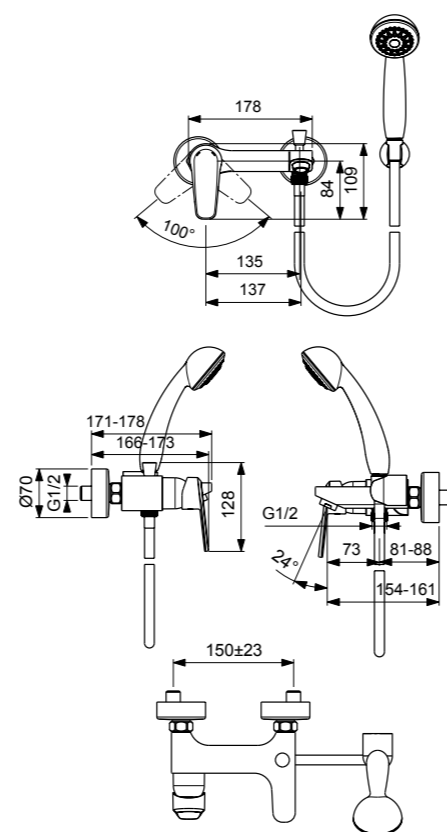

VIDIMA BALANCE
СМЕСИТЕЛЬ ДЛЯ ВАННЫ/ДУША
(ДУШЕВОЙ ГАРНИТУР В КОМПЛЕКТЕ)

Артикул: **BA267AA** Излив: 73 мм

Установка: на стену
Система упрощенного монтажа SmartFix: есть
Монтаж на стандартных эксцентриках (в комплекте: эксцентрики, металлические отражатели, уплотнительные прокладки)
Материал корпуса и излива - 100% латунь
Литой излив
Корпус: монолитный литой латунный
Расстояние от стены до аэратора: 161 мм
Аэратор Perlator: есть
Керамический картридж: 35 мм
Металлическая рукоятка
Система защиты рукоятки от нагревания Comfort Touch*: да
Диапазон движения рукоятки 100°
Индикатор холодной/горячей воды: есть
Переключение ванна/душ: ручное (позволяет использовать функцию "душ" даже при очень низком давлении воды)
Душевой гарнитур в комплекте: да
Входит в комплект:
- душевая лейка Ø70 мм,
- металлический шланг 1500 мм,
- держатель для лейки
Цвет: хром
Гарантия: 5 лет
Срок службы: 15 лет