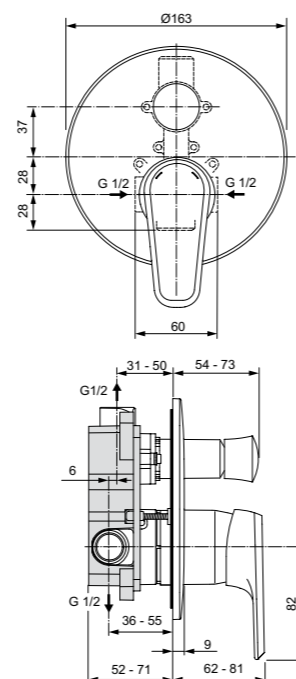

Артикул: **A6997AA** Излив: -

Установка: на стену
Внутренняя часть: есть
Внешняя часть: есть
Керамический картридж 47мм производства Германии
Функция Click: есть
Функция HWTC: есть
Металлическая рукоятка
Система защиты рукоятки от нагревания Comfort Touch*: да
Диапазон движения рукоятки 120°
Индикатор холодной/горячей воды: есть
Переключение ванна/душ: автоматическое
Душевой гарнитур в комплекте: нет
Возможность установки душевого гарнитура: есть
Цвет: хром
Гарантия: 5 лет
Срок службы: 15 лет