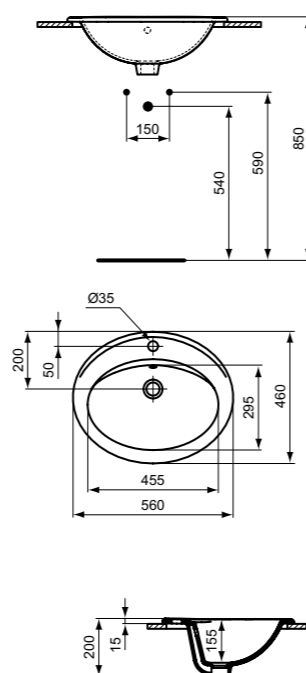

**SEVA FRESH
РАКОВИНА ВСТРАИВАЕМАЯ**

Артикул ШИРИНА
W504861 560 ММ

Тип: Встраиваемая
Размер: 560x460 мм
Отверстие под смеситель: да
Хромированное отверстие слива-перелива: да
Упаковка: Индивидуальная картонная
Стандарт: EN 14688:2007
Палетизация (размер/штук): 80x120/14
Вес: 10,5 кг

**SEVA FRESH
РАКОВИНА**

Артикул ШИРИНА
W449461 500 ММ

Тип: Отдельностоящая для монтажа без пьедестала
Размер: 500x235 мм
Отверстие под смеситель: да
Монтажный комплект в упаковке: нет
Рекомендуемый монтажный комплект: WW965068
Упаковка: Индивидуальная картонная
Стандарт: EN 14688:2007
Палетизация (размер/штук): 80x120/24
Вес: 6,0 кг

ПОЛУПЬЕДЕСТАЛ

Артикул
W312961

Для умывальников
Упаковка: Индивидуальная картонная
Вес: 7,0 кг
Палетизация (размер/штук): 80x120/24
Подходит для раковин Seva Mix, Seva Fresh, Sirius, Seva Duo

ПЬЕДЕСТАЛ

Артикул ВЫСОТА
W313061 700 ММ

Для умывальников
Упаковка: Индивидуальная картонная
Вес: 9,5 кг
Палетизация (размер/штук): 80x120/20

**SEVA FRESH
УНИТАЗ-КОМПАКТ
УВЕЛИЧЕННОЙ ВЫСОТЫ ДЛЯ ЛЮДЕЙ
С ОГРАНИЧЕННЫМИ ВОЗМОЖНОСТЯМИ**

Артикул ВЫПУСК
E406161 ГОРИЗОНТАЛЬНЫЙ

Тип: Напольный
Размер: 685x370 мм
Высота: 830 мм
Подводка: Боковая
Параметры подводки: G3/8"
Бачок в комплекте: да
Механизм экономии воды: да
Двойной слив: 4,5л/2,5л
Низкий уровень шума
Система антисплеск: да
Сиденье-крышка в комплекте: да
Материал сиденья-крышки: Дюропласт
Монтажный комплект в упаковке: да
Упаковка: Индивидуальная картонная
Стандарт: EN 997:2003
Палетизация: 80x120/9
Вес: 36,0 кг