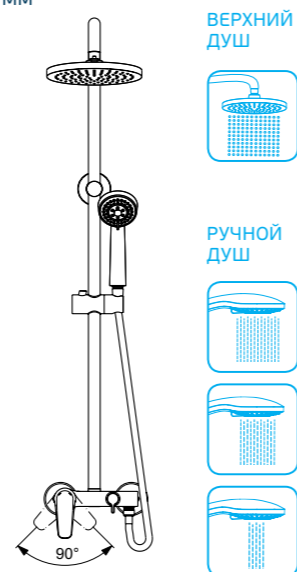

Душевая система:

Верхний душ в комплекте: да
Душевая лейка Ø202 мм
Режим струи: Tropical Rain (Тропический дождь)
Самоочищающаяся лейка: да
Поворотная лейка: да, шаровое соединение (позволяет регулировать угол наклона верхнего душа в любую сторону для максимального комфорта при принятии душа)
Ограничитель потока воды: есть, 11л/мин. (экономия воды при неизменном комфорте пользования)

Ручной душ в комплекте: да
Душевая лейка Ø80 мм
Кол-во функций лейки: 3
Режимы струи:
- Rain (Дождь),
- Smart Rain (Морозящий дождь),
- Massage (Массаж)
Самоочищающаяся лейка: да
Технология Cool Body: да
Ограничение потока воды: есть, 8 л/мин (экономия воды при неизменном комфорте пользования)

Металлический шланг 1500 мм
Слайдер с кнопкой для передвижения ручного душа: да
Регулировка наклона ручного душа: есть

Душевая штанга 1020 мм, Ø25 мм
Расстояние от нижнего крепления до верхнего душа: 895 мм
Верхнее крепление: подвижное по высоте (возможно закрепить изделие в уже существующие отверстия в стене, без сверления новых)

Возможность удлинения штанги: да
Комплект для удлинения душевой штанги: не входит в комплектацию, артикул B961275AA (параметры: Ø25 мм, длина 150мм)

Цвет: хром
Гарантия: 5 лет
Срок службы: 15 лет