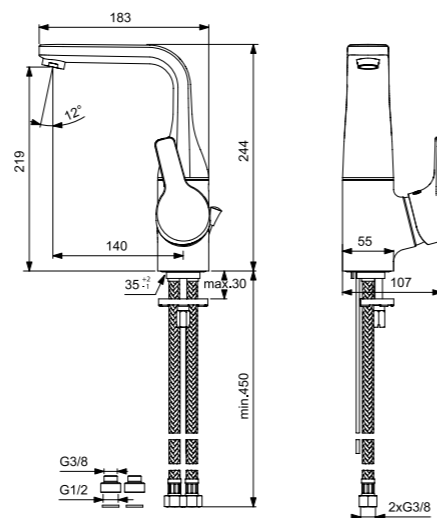

Артикул ИЗЛИВ
BA091AA 140 MM

Установка: на раковину
Система облегченного монтажа EasyFix: есть
Материал корпуса и излива - 100% латунь
Корпус: монолитный литой латунный
Литой излив
Высота излива: 244 мм
Длина излива: 140 мм
Угол поворота 360°
Аэратор Cascade: есть
Керамический картридж 47мм производства Германии
Функция Click: есть
Функция HWTC: есть
Металлическая рукоятка
Система защиты рукоятки от нагревания Comfort Touch*: да
Диапазон движения рукоятки 120°
Индикатор холодной/горячей воды: есть
Подводка гибкая G3/8"
Переходник на G1/2" в комплекте
Удлиненные шланги 550 мм
Донный клапан в комплекте: нет
Возможность установки донного клапана: есть
Штанга для установки донного клапана: есть
Цвет: хром
Гарантия: 5 лет
Срок службы: 15 лет

VIDIMA STREAM
СМЕСИТЕЛЬ ДЛЯ ДУША

Артикул ИЗЛИВ
BA093AA -

Установка: на стену
Система упрощенного монтажа SmartFix: есть
Монтаж на стандартных эксцентриках (в комплекте: эксцентрики, металлические отражатели, уплотнительные прокладки)
Материал корпуса - 100% латунь
Корпус: монолитный литой латунный
Керамический картридж 47мм производства Германии
Функция Click: есть
Функция HWTC: есть
Металлическая рукоятка
Система защиты рукоятки от нагревания Comfort Touch*: да
Диапазон движения рукоятки 120°
Индикатор холодной/горячей воды: есть
Душевой гарнитуры в комплекте: нет
Возможность установки душевого гарнитура: есть
Выход (ниппель) для подключения душевого гарнитура: есть
Цвет: хром
Гарантия: 5 лет
Срок службы: 15 лет