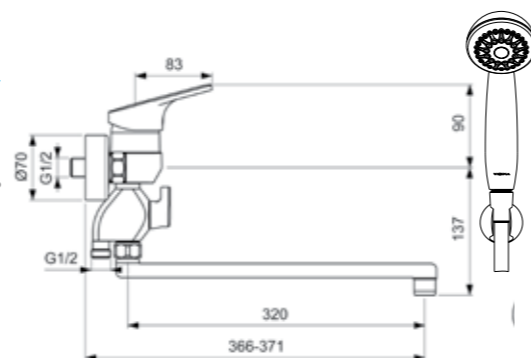

Новый артикул ВА353АА
Излив 320 мм

Установка: на стену
Система упрощенного монтажа SmartFix: есть
Материал корпуса и излива - 100% латунь
Трубчатый поворотный излив, поворот 360°
Расстояние от стены до аэратора: 371 мм
Аэратор Perlator: есть
Керамический картридж 47мм производства Германии
Функция Click: есть
Функция HWTC: есть
Металлическая рукоятка
Система защиты рукоятки от нагревания Comfort Touch*: да
Диапазон движения рукоятки 120°
Индикатор холодной/горячей воды: есть
Керамический переключатель ванна/душ производства Германии
Переключение ванна/душ: ручное
Входит в комплект:
- душевая лейка Ø70 мм,
- металлический шланг 1500 мм,
- держатель для лейки
Цвет: хром
Гарантия: 5 лет
Срок службы: 15 лет