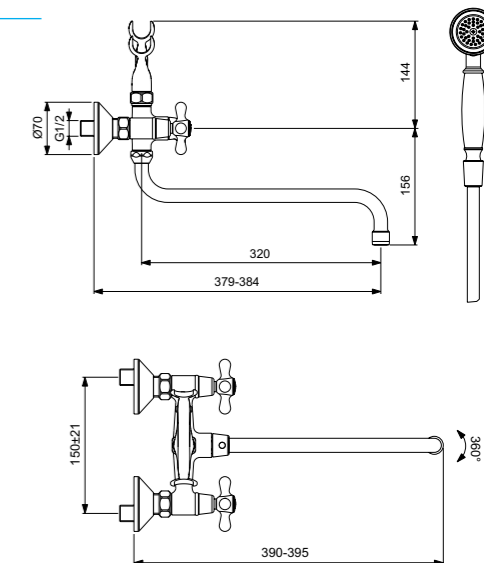

RETRO
СМЕСИТЕЛЬ ДЛЯ ВАННЫ/ДУША
С КЕРАМИЧЕСКИМ ПЕРЕКЛЮЧАТЕЛЕМ
(ДУШЕВОЙ ГАРНИТУР RETRO В КОМПЛЕКТЕ)

Артикул   **ИЗЛИВ**
ВА347AA   **320 MM**

Установка: на стену
Система упрощенного монтажа SmartFix: есть
Монтаж на стандартных эксцентриках
(в комплекте: эксцентрики, металлические отражатели, уплотнительные прокладки)
Материал корпуса и излива - 100% латунь
Корпус: монолитный литой латунный
Трубчатый поворотный излив
Угол поворота 360°
Длина излива: 320 мм
Расстояние от стены до аэратора: 384 мм
Аэратор Perlator: есть
Керамические кранбунсы производства Германии с поворотом 180°
Металлические рукоятки
Система защиты рукоятки от нагревания Comfort touch*: есть
Индикатор холодной/горячей воды: есть
Керамический переключатель ванна/душ производства Германии
Переключение ванна/душ: ручное (позволяет использовать функцию "душ" даже при очень низком давлении воды)
Душевой гарнитур RETRO в комплекте: да
Входит в комплект:
- душевая лейка Retro Ø 55 мм
- металлический шланг 1500 мм
- держатель для лейки на корпусе смесителя
Цвет: хром
Гарантия: 5 лет
Срок службы: 15 лет