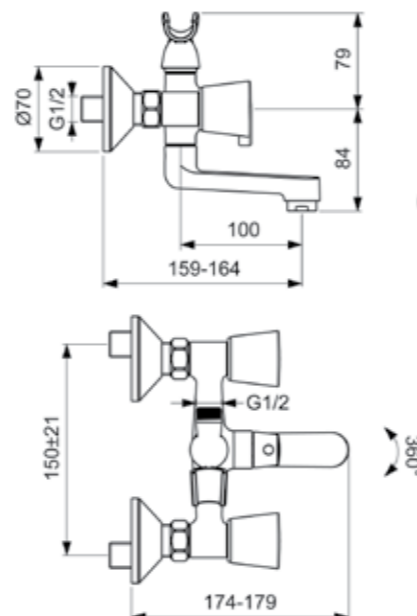

VIDIMA QUADRO
СМЕСИТЕЛЬ ДЛЯ ВАННЫ/ДУША,
С КЕРАМИЧЕСКИМ ПЕРЕКЛЮЧАТЕЛЕМ
(ДУШЕВОЙ ГАРНИТУР В КОМПЛЕКТЕ)

Артикул   **ИЗЛИВ**
ВА344АА   100 ММ

Установка: на стену
Система упрощенного монтажа SmartFix: есть
Монтаж на стандартных эксцентриках
Материал корпуса и излива - 100% латунь
Литой поворотный излив, поворот 360°
Длина излива: 100 мм
Расстояние от стены до аэратора: 164 мм
Аэратор Cascade: есть
Керамические кранбуксы производства Германии с поворотом 180°
Металлические рукоятки
Система защиты рукоятки от нагревания Comfort touch*
Индикатор холодной/горячей воды: есть
Переключение ванна/душ: ручное
Керамический переключатель ванна/душ производства Германии
Душевой гарнитур в комплекте: да
Входит в комплект:
- душевая лейка Ø 70 мм
- металлический шланг 1500 мм
- держатель для лейки на корпусе смесителя
Цвет: хром
Гарантия: 5 лет
Срок службы: 15 лет

VIDIMA QUADRO
СМЕСИТЕЛЬ ДЛЯ ВАННЫ/ДУША,
С КЕРАМИЧЕСКИМ ПЕРЕКЛЮЧАТЕЛЕМ
(ДУШЕВОЙ ГАРНИТУР В КОМПЛЕКТЕ)

Артикул   **ИЗЛИВ**
ВА345АА   250 ММ

Установка: на стену
Система упрощенного монтажа SmartFix: есть
Монтаж на стандартных эксцентриках
Материал корпуса и излива - 100% латунь
Трубчатый поворотный излив, поворот 360°
Длина излива: 250 мм
Расстояние от стены до аэратора: 311 мм
Аэратор Perlator: есть
Керамические кранбуксы производства Германии с поворотом 180°
Металлические рукоятки
Система защиты рукоятки от нагревания Comfort touch*
Индикатор холодной/горячей воды: есть
Переключение ванна/душ: ручное
Керамический переключатель ванна/душ производства Германии
Душевой гарнитур в комплекте: да
Входит в комплект:
- душевая лейка Ø 70 мм
- металлический шланг 1500 мм
- держатель для лейки на корпусе смесителя
Цвет: хром
Гарантия: 5 лет
Срок службы: 15 лет