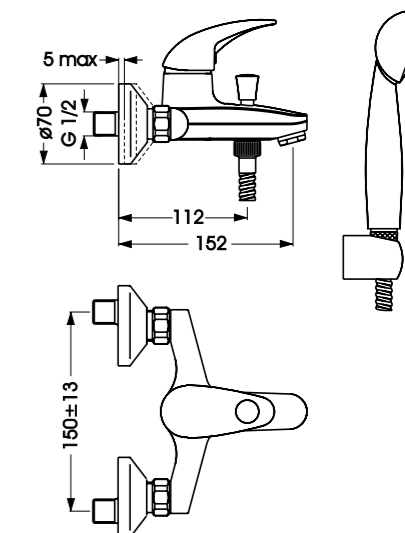

Артикул   **Излив**
BA004AA   152 MM

Установка: на стену
Система упрощенного монтажа SmartFix: есть
Монтаж на стандартных эксцентриках (в комплекте: эксцентрики, металлические отражатели, уплотнительные прокладки)
Материал корпуса и излива - 100% латунь
Корпус: монолитный литой латунный
Литой излив
Расстояние от стены до аэратора: 152 мм
Аэратор Perlator: есть
Керамический картридж 35мм
Металлическая рукоятка
Система защиты рукоятки от нагревания Comfort Touch*: да
Диапазон движения рукоятки 100°
Индикатор холодной/горячей воды: есть
Переключение ванна/душ: ручное (позволяет использовать функцию «душ» даже при очень низком давлении воды)
Душевой гарнитур в комплекте: да
Входит в комплект:
- душевая лейка Ø70 мм,
- металлический шланг 1500 мм,
- держатель для лейки
Цвет: хром
Гарантия: 5 лет
Срок службы: 15 лет