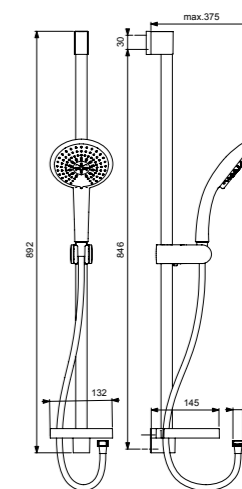

VIDIMA FRESH ДУШЕВОЙ НАБОР СО ШТАНГОЙ XL3

Артикул Штанга Душевая лейка
BA218AA 900 мм Ø120 мм

Душевая лейка Ø120 мм
Количество функций: 3
Режимы струи:
- Rain (Дождь),
- Smart Rain (Бодрящий дождь),
- Massage (Массаж)
Самоочищающаяся лейка: да
Технология Cool Body: да
Ограничитель потока воды: есть (8л/мин.)
Шланг 1750 мм
с силиконовым покрытием ULTRAFLEX
Штанга 900 мм, Ø21 мм
Фиксатор высоты: есть
Регулировка наклона лейки: есть
Пластиковый держатель: есть
Мыльница в комплекте: есть (хром)
Цвет: хром