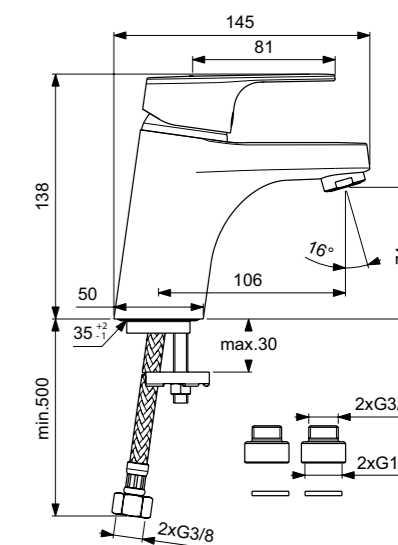

VIDIMA FLOW СМЕСИТЕЛЬ ДЛЯ УМЫВАЛЬНИКА

Артикул ВА221AA
Излив 106 MM

Установка: на раковину
Система облегченного монтажа EasyFix: есть
Материал корпуса и излива - 100% латунь
Корпус: монолитный литой латунный
Литой излив
Длина излива: 106 мм
Аэратор Cascade: есть
Керамический картридж 40мм производства Германии
Функция Click: есть
Функция HWTC: есть
Металлическая рукоятка
Система защиты рукоятки от нагревания Comfort Touch*: да
Индикатор холодной/горячей воды: есть
Подводка гибкая G3/8"
Переходник на G1/2" в комплекте
Удлиненные шланги 550 мм
Донный клапан в комплекте: нет
Возможность установки донного клапана: нет
Штанга для установки донного клапана: нет
Возможность установки нажимного донного клапана: есть
Цвет: хром
Гарантия: 5 лет
Срок службы: 15 лет