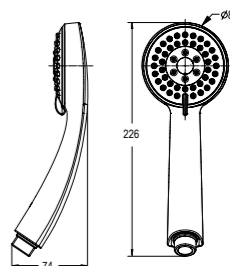

**SEVA JET
ЛЕЙКА ДУШЕВАЯ M3**

Артикул	Душевая лейка	Функций
BA184AA	Ø80 мм	3

Душевая лейка Ø80 мм
Количество функций: 3
Режимы струи:
- Rain (Дождь),
- Smart Rain (Бодрящий дождь),
- Massage (Массаж)
Самоочищающаяся лейка: да
Технология Cool Body: да
Ограничитель потока воды: есть (8л/мин.)
Цвет: хром