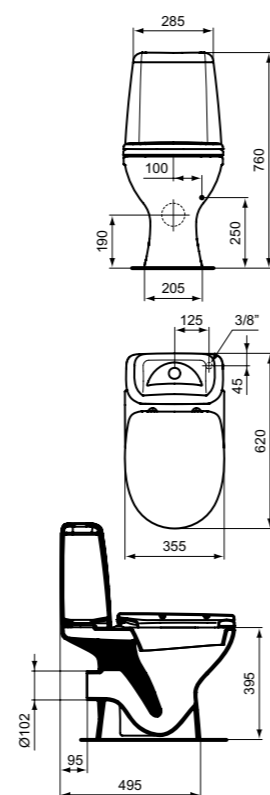

SIRIUS
УНИТАЗ-КОМПАКТ ЭЛЕГАНС

Артикул	Сиденье	Микролифт
W907961	ДЮРОПЛАСТ	ЕСТЬ
W900361	ДЮРОПЛАСТ	НЕТ
W917061	ПОЛИПРОПИЛЕН	НЕТ

Тип: Напольный
Размер: 620x355 мм
Высота: 760 мм
Подводка: Нижняя
Параметры подводки: G1/2"
Бачок в комплекте: да
Механизм экономии воды: да
Двойной слив: бл/Зл
Низкий уровень шума
Система антисплеск: да
Экономия пространства
Сиденье-крышка в комплекте: да
Материал сиденья-крышки: Дюропласт HARO
Система плавного закрывания
Soft Close (микролифт): да (только у W907961)
Монтажный комплект в упаковке: да
Упаковка: Индивидуальная картонная
Стандарт: EN 997:2003
Палетизация (размер/штук): 80x120/12
Вес: 30,0 кг