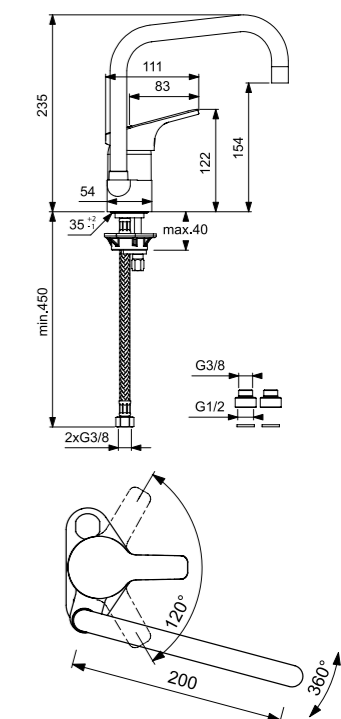

Артикул ВА070АА
Излив 200 мм

Установка: на раковину
Система усиленной фиксации StrongFix: есть (дополнительная монтажная накладка из специального высокопрочного материала для более прочной установки на стальной мойке)
Материал корпуса и излива - 100% латунь
Корпус: монолитный литой латунный
Трубчатый поворотный R-излив, поворота 360°
Высота излива: 235 мм
Длина излива: 200 мм
Аэратор Cascade: есть
Керамический картридж 47мм производства Германии
Функция Click: есть
Функция HWTC: есть
Металлическая рукоятка
Система защиты рукоятки от нагревания Comfort Touch*: да
Диапазон движения рукоятки 120°
Индикатор холодной/горячей воды: есть
Подводка гибкая G3/8"
Переходник на G1/2" в комплекте
Удлиненные шланги 550 мм
Цвет: хром
Гарантия: 5 лет
Срок службы: 15 лет