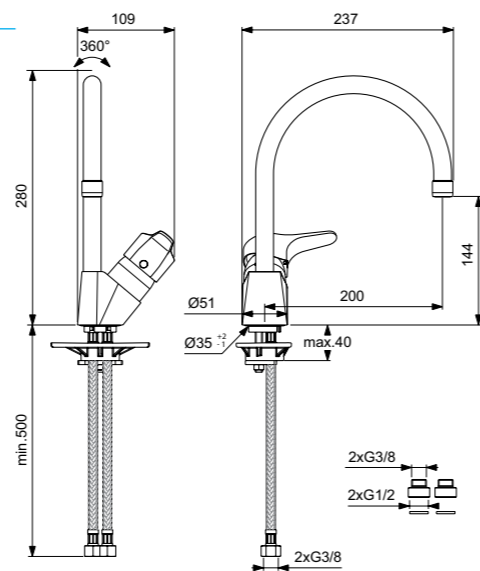

VIDIMA NEXT
СМЕСИТЕЛЬ ДЛЯ КУХНИ

Артикул   **Излив**
BA374AA   **200 мм**

Установка: на раковину
Система усиленной фиксации StrongFix: есть (дополнительная монтажная накладка из специального высокопрочного материала для более прочной установки на стальной мойке)
Материал корпуса и излива - 100% латунь
Корпус: монолитный литой латунный
Трубчатый поворотный излив
Угол поворота 360°
Длина излива: 200 мм
Аэратор Perlator: есть
НОВЫЙ Керамический картридж 40 мм производства Германии
Система Water Active: да
Функция HWTC: есть
Функция Click: нет
Металлическая рукоятка
Система защиты рукоятки от нагревания Comfort Touch*: да
Диапазон движения рукоятки 100°
Индикатор холодной/горячей воды: есть
Подводка гибкая G3/8"
Переходник на G1/2" в комплекте
Удлиненные гибкие шланги 550 мм
Донный клапан в комплекте: нет
Возможность установки нажимного донного клапана: есть
Цвет: хром
Гарантия: 5 лет
Срок службы: 15 лет