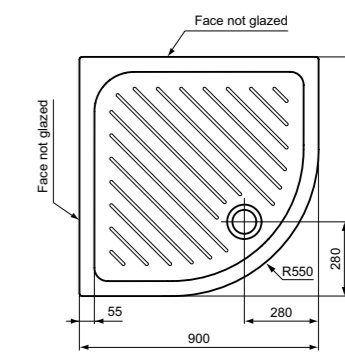

**VIDIMA FRESH
ДУШЕВОЙ ПОДДОН**

Артикул W833361 **Размер** 900 x 900 мм

Тип: Квадратный
Размер: 900x900 мм
Диаметр отверстия: Ø90 мм
Вес: 50 кг
Упаковка: индивидуальная картонная
Рекомендуемая комплектация:
T8520AA - Сифон Ø90 мм
J3417AA - Сифон Ø90 мм

**VIDIMA FRESH
ДУШЕВОЙ ПОДДОН УГЛОВОЙ**

Артикул W833561 **Размер** 900 x 900 мм

Тип: Угловой
Размер: 900x900 мм
Диаметр отверстия: Ø90 мм
Вес: 47 кг
Упаковка: индивидуальная картонная
Рекомендуемая комплектация:
T8520AA - Сифон Ø90 мм
J3417AA - Сифон Ø90 мм

**VIDIMA FRESH
ДУШЕВОЙ ПОДДОН**

Артикул W833261 **Размер** 800 x 800 мм

Тип: Квадратный
Размер: 800x800 мм
Диаметр отверстия: Ø90 мм
Вес: 43 кг
Упаковка: индивидуальная картонная
Рекомендуемая комплектация:
T8520AA - Сифон Ø90 мм
J3417AA - Сифон Ø90 мм

**VIDIMA FRESH
ДУШЕВОЙ ПОДДОН УГЛОВОЙ**

Артикул W833461 **Размер** 800 x 800 мм

Тип: Угловой
Размер: 800x800 мм
Диаметр отверстия: Ø90 мм
Вес: 36,2 кг
Упаковка: индивидуальная картонная
Рекомендуемая комплектация:
T8520AA - Сифон Ø90 мм
J3417AA - Сифон Ø90 мм

СИФОН ДЛЯ ДУШЕВОГО ПОДДОНА

Артикул T8520AA **Диаметр** Ø 90 мм

Сифон: Ø90 мм
Плоская декоративная накладка на отверстие слива
Упаковка: индивидуальная картонная
Цвет: хром

СИФОН ДЛЯ ДУШЕВОГО ПОДДОНА

Артикул J3417AA **Диаметр** Ø 90 мм

Сифон: Ø90 мм
Выпуклая декоративная накладка на отверстие слива
Упаковка: индивидуальная картонная
Цвет: хром