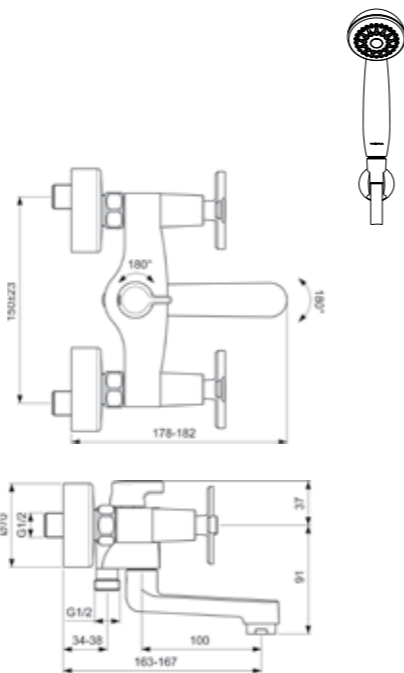

**VIDIMA ART
СМЕСИТЕЛЬ ДЛЯ ВАННЫ/ДУША
С КЕРАМИЧЕСКИМ ПЕРЕКЛЮЧАТЕЛЕМ
(ДУШЕВОЙ ГАРНИТУР В КОМПЛЕКТЕ)**

Артикул   **Излив**
BA328AA   100 мм

Установка: на стену
Система упрощенного монтажа SmartFix: есть
Монтаж на стандартных эксцентриках
Материал корпуса и излива - 100% латунь
Корпус: монолитный литой латунный
Литой поворотный излив, поворот 360°
Длина излива: 100 мм
Расстояние от стены до аэратора: 167 мм
Аэратор Perlator: есть
Керамические кранбунсы производства Германии с поворотом 180°
Металлические рукоятки
Система защиты рукоятки от нагревания Comfort touch*
Индикатор холодной/горячей воды: есть
Керамический переключатель ванна/душ производства Германии
Переключение ванна/душ: ручное
Душевой гарнитур в комплекте: да
Входит в комплект:
- душевая лейка Ø 70 мм
- металлический шланг 1500 мм
- настенный держатель для лейки
Цвет: хром
Гарантия: 5 лет
Срок службы: 15 лет