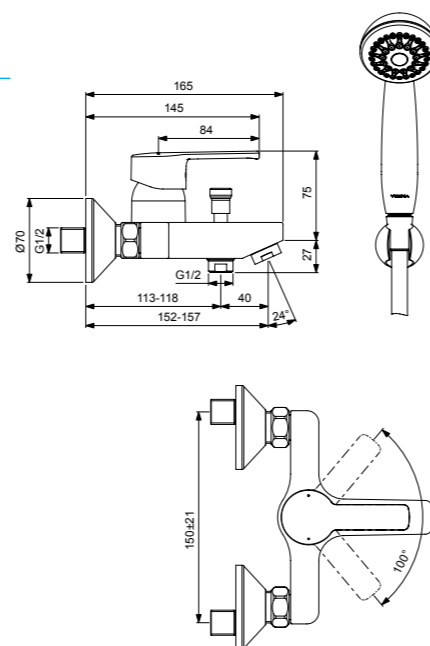

VIDIMA UNO
СМЕСИТЕЛЬ ДЛЯ ВАННЫ/ДУША (ДУШЕВОЙ ГАРНИТУР В КОМПЛЕКТЕ)

Артикул   **ИЗЛИВ**
BA238AA   118 MM

Установка: на стену
Система упрощенного монтажа SmartFix: есть
Монтаж на стандартных эксцентриках (в комплекте: эксцентрики, металлические отражатели, уплотнительные прокладки)
Материал корпуса и излива - 100% латунь
Литой излив
Корпус: монолитный литой латунный
Расстояние от стены до аэратора: 157 мм
Аэратор Perlator: есть
Керамический картридж 35 мм
Металлическая рукоятка
Система защиты рукоятки от нагревания Comfort Touch*: да
Диапазон движения рукоятки 100°
Индикатор холодной/горячей воды: есть
Переключение ванна/душ: ручное (позволяет использовать функцию «душ» даже при очень низком давлении воды)
Душевой гарнитур в комплекте: нет
Возможность установки душевого гарнитура: есть
Выход (ниппель) для подключения душевого гарнитура: есть
Цвет: хром
Гарантия: 5 лет
Срок службы: 15 лет