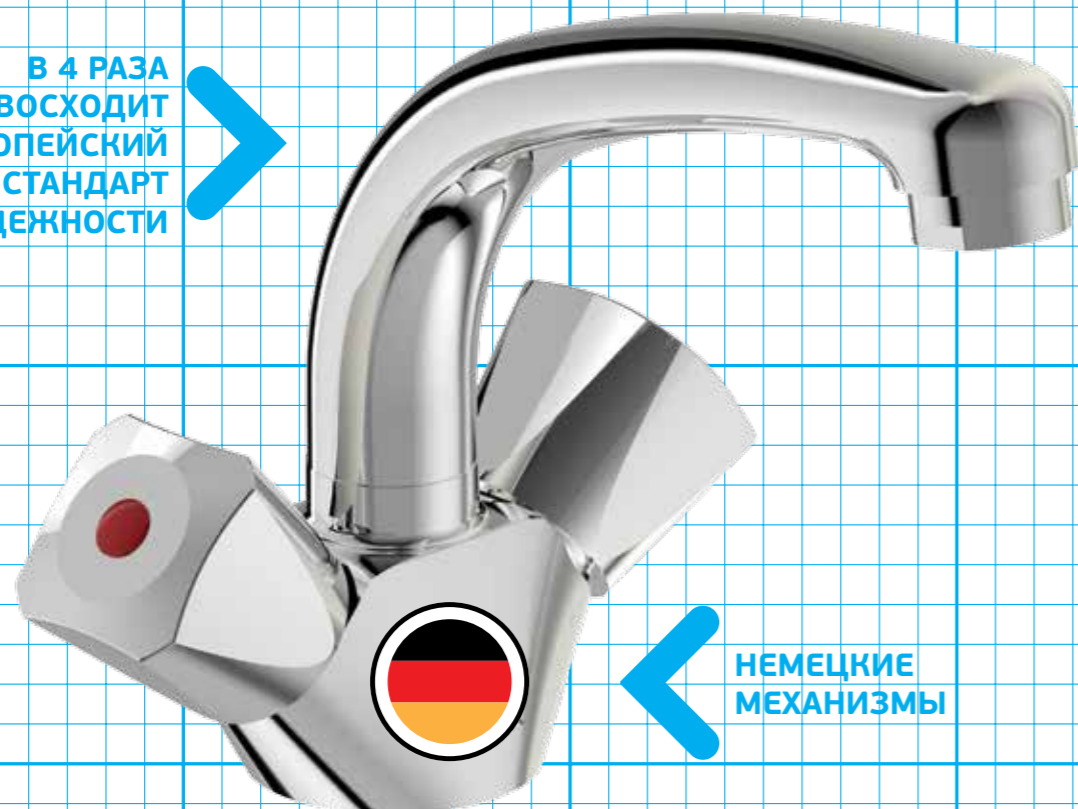

VIDIMA PRACTIC

**В 4 РАЗА
ПРЕВОСХОДИТ
ЕВРОПЕЙСКИЙ
СТАНДАРТ
НАДЕЖНОСТИ**

**НЕМЕЦКИЕ
МЕХАНИЗМЫ**

Коллекция VIDIMA PRACTIC действительно практичная для тех, кто ценит комфорт и надежность в использовании. Различные варианты смесителей для умывальника, ванны/душа и кухни позволят полностью оборудовать не только ванную комнату, но и кухню.

VIDIMA PRACTIC – Видима Практик

НОВЕЙШИЕ ТЕХНОЛОГИИ, ПОЛЕЗНЫЕ ФУНКЦИИ

Керамические кранбуксы пр-ва Германии обеспечивают дополнительную надежность и долговечность использования

**100%
ЛАТУНЬ**

Корпусное тело и излив каждого смесителя состоят **на 100% из латуни высочайшего качества**, что обеспечивает дополнительную безопасность для здоровья человека

Система защиты от нагрева COMFORT TOUCH (рукоятка не нагревается при прохождении горячей воды через кранбуксу)

Диапазон движения каждой кранбуксы увеличен до 180°, что делает контроль температуры воды более чувствительным