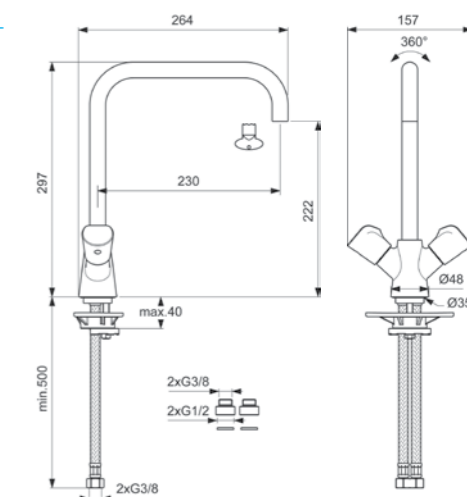

VIDIMA NEO
СМЕСИТЕЛЬ ДЛЯ КУХОННОЙ МОЙКИ

Артикул   **ИЗЛИВ**
ВА337AA   **230 MM**

Установка: раковину
Система усиленной фиксации StrongFix: есть
Материал корпуса и излива - 100% латунь
Трубчатый поворотный излив, поворот 360°
Корпус: монолитный литой латунный
Длина излива: 230 мм
Аэратор Perlator: есть
Керамические кранбунсы производства Германии с поворотом 180°
Металлические рукоятки
Система защиты рукоятки от нагревания Comfort touch*
Индикатор холодной/горячей воды: есть
Подводка гибкая G3/8"
Переходник на G1/2" в комплекте
Удлиненные шланги 550 мм
Съемные шланги: да
Донный клапан в комплекте: нет
Штанга для установки донного клапана: нет
Возможность установки нажимного донного клапана: есть
Цвет: хром
Гарантия: 5 лет
Срок службы: 15 лет