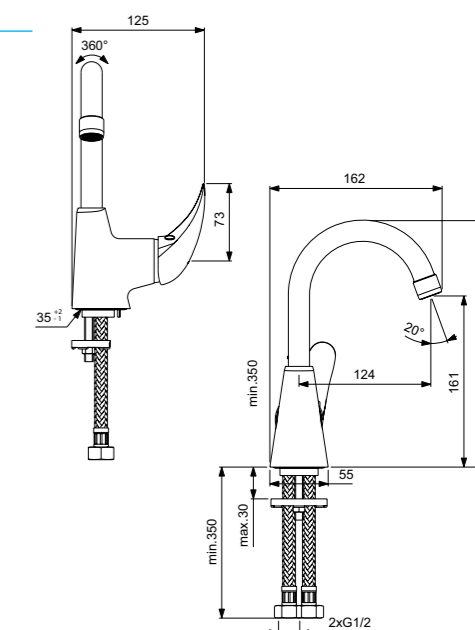

ORION СМЕСИТЕЛЬ ДЛЯ УМЫВАЛЬНИКА

АТИКУЛ   **ИЗЛИВ**
ВА364AA   **124 MM**

Установка: на раковину
Система облегченного монтажа EasyFix: есть
Материал корпуса и излива - 100% латунь
Корпус: монолитный литой латунный
Трубчатый поворотный излив
Угол поворота 360°
Длина излива: 124 мм
Аэратор Perlator: есть
Керамический картридж 35 мм
Металлическая рукоятка
Система защиты рукоятки от нагрева Comfort Touch*: да
Диапазон движения рукоятки 100°
Индикатор холодной/горячей воды: есть
Подводка гибкая G1/2"
Гибкие шланги 400 мм
Съемные шланги: да
Донный клапан в комплекте: нет
Штанга для установки донного клапана: нет
Возможность установки нажимного донного клапана: есть
Цвет: хром
Гарантия: 5 лет
Срок службы: 15 лет