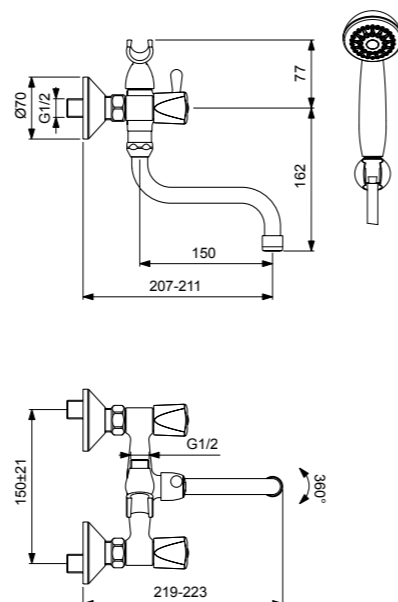

VIDIMA PRACTIC
СМЕСИТЕЛЬ ДЛЯ ВАННЫ/ДУША
(ДУШЕВОЙ ГАРНИТУР В КОМПЛЕКТЕ)

Артикул   **ИЗЛИВ**
BA228AA   **150 MM**

Установка: на стену
Система упрощенного монтажа SmartFix: есть
Монтаж на стандартных эксцентриках
Трубчатый поворотный излив, поворот 360°
Длина излива: 150 мм
Расстояние от стены до аэратора: 211 мм
Аэратор Perlator: есть
Керамические кранбуксы производства Германии с поворотом 180°
Рукоятки из высокопрочного пластика
Система защиты рукоятки от нагревания Comfort Touch*: да
Индикатор холодной/горячей воды: есть
Переключение ванна/душ: ручное (позволяет использовать функцию «душ» даже при очень низком давлении воды)
Душевой гарнитур в комплекте: да
Входит в комплект:
- душевая лейка Ø 70 мм
- металлический шланг 1500 мм
- держатель для лейки
Цвет: хром
Гарантия: 5 лет
Срок службы: 15 лет