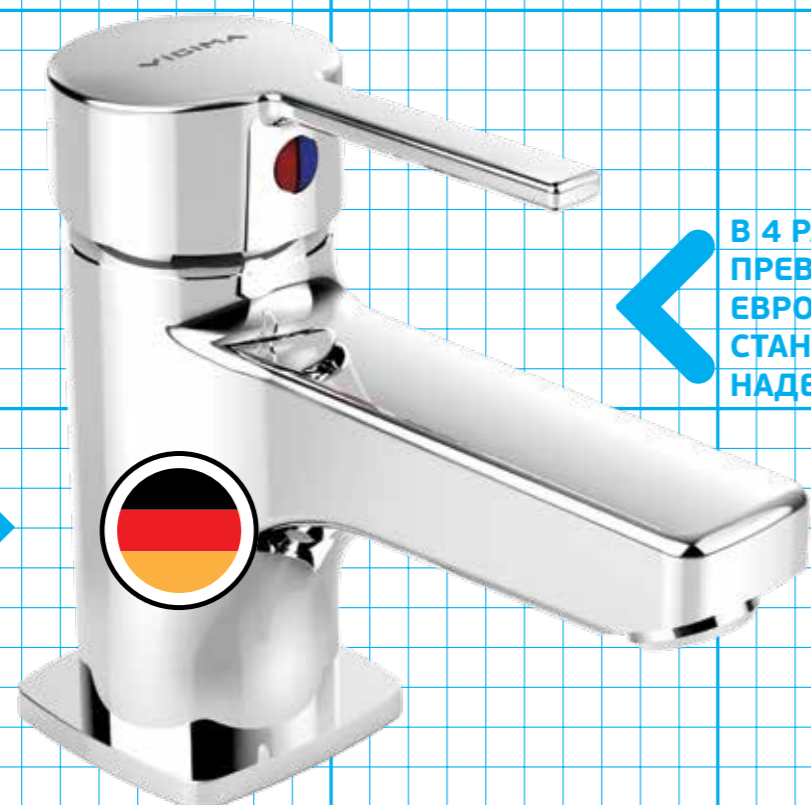

VIDIMA LOGIK

НЕМЕЦКИЕ
МЕХАНИЗМЫ

В 4 РАЗА
ПРЕВОСХОДИТ
ЕВРОПЕЙСКИЙ
СТАНДАРТ
НАДЕЖНОСТИ

Коллекция смесителей VIDIMA LOGIK создана для ценителей функциональных и практичных продуктов по оптимальной цене. Тонкие четкие линии рычага идеально сочетаются с правильной формой корпуса и создают поистине гармоничный дизайн продуктов данной коллекции. Широкий выбор моделей и форм смесителей позволит оборудовать как компактную ванную комнату, так и всю квартиру, включая кухню.

VIDIMA LOGIK – Видима Лоджик

НОВЕЙШИЕ ТЕХНОЛОГИИ, ПОЛЕЗНЫЕ ФУНКЦИИ

Керамический картридж 35 мм обеспечивает более долгий срок службы смесителя независимо от жесткости воды

100% ЛАТУНЬ

Корпусное тело и излив каждого смесителя состоят **на 100% из латуни высочайшего качества**, что обеспечивает дополнительную безопасность для здоровья человека

Система защиты от нагрева COMFORT TOUCH (рукоятка не нагревается при прохождении горячей воды через кранбуксу)

Диапазон движения рукоятки смесителя с картриджем 35 мм увеличен до **100°**, что делает контроль температуры воды более чувствительным