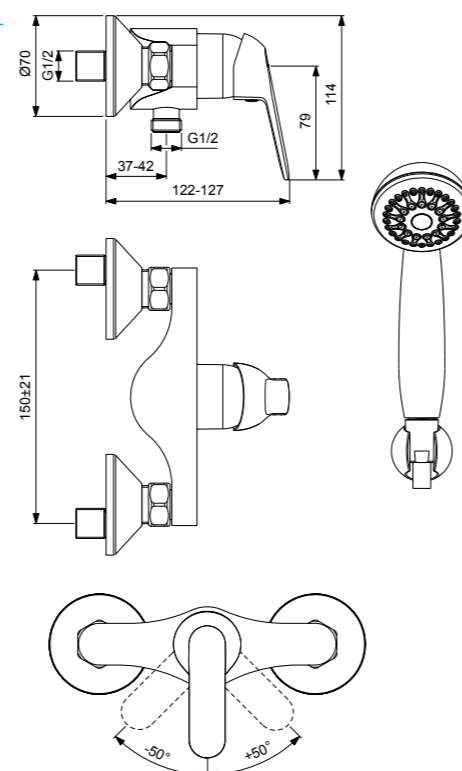

**VIDIMA FINE
СМЕСИТЕЛЬ ДЛЯ ДУША
(ДУШЕВОЙ ГАРНИТУР В КОМПЛЕКТЕ)**

Артикул   **Излив**
VA387AA   НЕТ

Установка: на стену
Система упрощенного монтажа SmartFix: есть
Монтаж на стандартных эксцентриках (в комплекте: эксцентрики, металлические отражатели, уплотнительные прокладки)
Материал корпуса – 100% латунь
Литой поворотный излив
Керамический картридж 35 мм
Металлическая рукоятка
Система защиты рукоятки от нагревания Comfort Touch*: да
Диапазон движения рукоятки 100°
Индикатор холодной/горячей воды: есть
Душевой гарнитур в комплекте: да
Входит в комплект:
- душевая лейка Ø 70 мм
- металлический шланг 1500 мм
- держатель для лейки
Цвет: хром
Гарантия: 5 лет
Срок службы: 15 лет