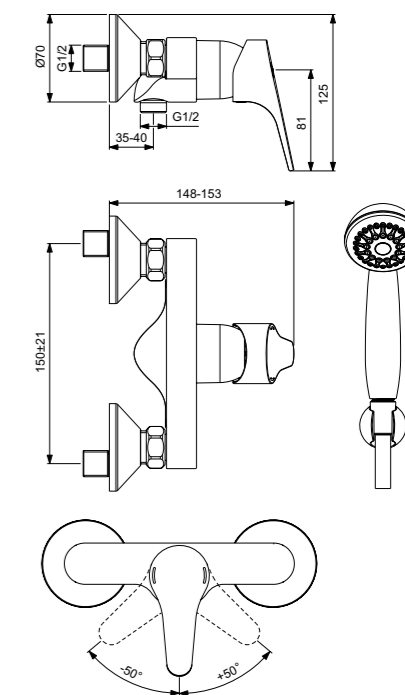

**VIDIMA NEXT
СМЕСИТЕЛЬ ДЛЯ ДУША
(ДУШЕВОЙ ГАРНИТУР В КОМПЛЕКТЕ)**

Артикул   **Излив**
ВА370AA   -

Установка: на стену
Система упрощенного монтажа SmartFix: есть
Монтаж на стандартных эксцентриках (в комплекте: эксцентрики, металлические отражатели, уплотнительные прокладки)
Материал корпуса - 100% латунь
Корпус: монолитный литой латунный
НОВЫЙ Керамический картридж 40 мм производства Германии
Система Water Active: да
Функция HWTC: есть
Функция Click: нет
Металлическая рукоятка
Система защиты Comfort Touch*: да
Диапазон движения рукоятки 100°
Индикатор холодной/горячей воды: есть
Переключение ванна/душ: ручное (позволяет использовать функцию "душ" даже при очень низком давлении воды)
Душевой гарнитур в комплекте: да
Входит в комплект: душевая лейка Ø 70 мм, металлический шланг 1500 мм, настенный держатель для лейки
Цвет: хром
Гарантия: 5 лет
Срок службы: 15 лет