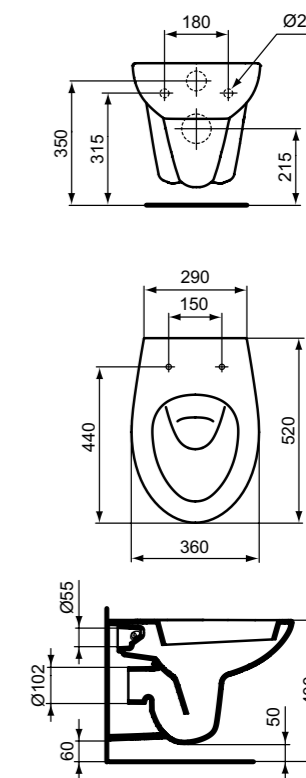

SIRIUS
УНИТАЗ ПОДВЕСНОЙ

Артикул: W730361
Выпуск: ГОРИЗОНТАЛЬНЫЙ

Тип: Подвесной
Размер: 520x360 мм
Высота: 400 мм
Низкий уровень шума
Система антисплеск: да
Сиденье-крышка в комплекте: нет
Рекомендуемые сиденье: W301401 и W301301
Рекомендуемые инсталляции: W3714AA (комплект с панелью смыва) W371167 W371267
Упаковка: Индивидуальная картонная
Стандарт: EN 997:2003
Палетизация (размер/штук): 80x120/15
Вес: 17,0 кг