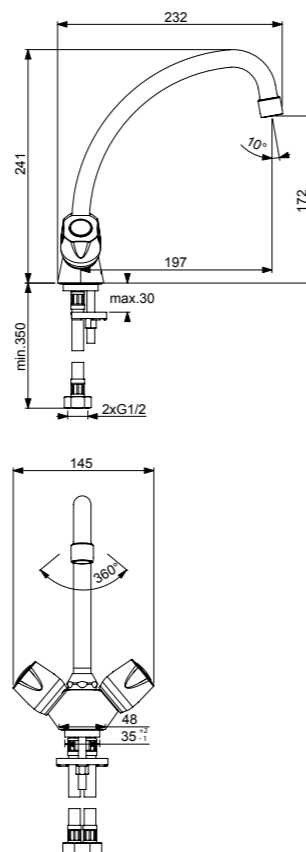

ISKAR
СМЕСИТЕЛЬ ДЛЯ КУХОННОЙ МОЙКИ

Артикул   **ИЗЛИВ**
VA168AA   197 MM

Установка: на раковину
Система усиленной фиксации StrongFix: есть (дополнительная монтажная накладка из специального высокопрочного материала для более прочной установки на стальной мойке)
Материал корпуса и излива - 100% латунь
Трубчатый поворотный J-излив
Угол поворота 360°
Длина излива: 197 мм
Аэратор Perlator: есть
Керамические кранбуксы производства Германии с поворотом 180°
Металлические рукоятки
Система защиты рукоятки от нагревания Comfort Touch*: да
Индикатор холодной/горячей воды: есть
Подводка гибкая G1/2"
Гибкие шланги: 400 мм
Съемные шланги: да
Цвет: хром
Гарантия: 5 лет
Срок службы: 15 лет