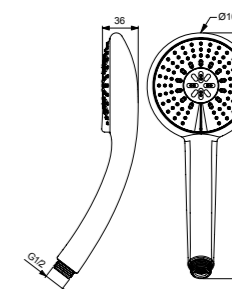

**VIDIMA FRESH
ЛЕЙКА ДУШЕВАЯ M3**

Артикул	Душевая лейка	Функций
BA210AA	Ø100 мм	3

Диаметр лейки Ø100 мм
Количество функций: 3
Режимы струи:
- Rain (Дождь),
- Smart Rain (Бодрящий дождь),
- Massage (Массаж)
Самоочищающаяся лейка: да
Технология Cool Body: да
Ограничитель потока воды: есть (8л/мин.)
Цвет: хром