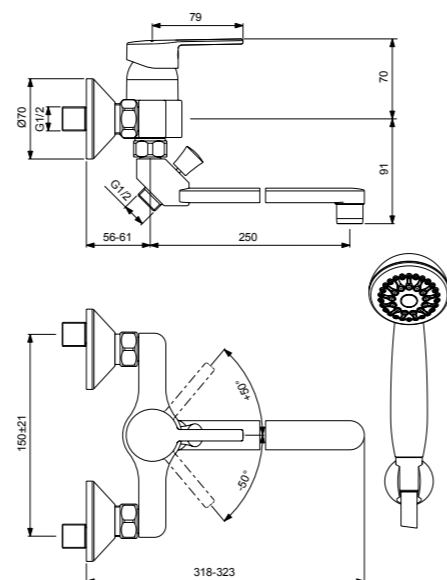

VIDIMA LOGIK
СМЕСИТЕЛЬ ДЛЯ ВАННЫ/ДУША
(ДУШЕВОЙ ГАРНИТУР В КОМПЛЕКТЕ)

Артикул   **ИЗЛИВ**
BA280AA   250 MM

Установка: на стену
Система упрощенного монтажа SmartFix: есть
Монтаж на стандартных эксцентриках
(в комплекте: эксцентрики, металлические отражатели, уплотнительные прокладки)
Материал корпуса и излива - 100% латунь
Корпус: монолитный литой латунный
Трубчатый поворотный излив
Угол поворота 360°
Длина излива: 250 мм
Расстояние от стены до аэратора: 311 мм
Аэратор Perlator: есть
Керамический картридж 35 мм
Металлическая рукоятка
Система защиты рукоятки от нагревания Comfort Touch*: да
Диапазон движения рукоятки 100°
Индикатор холодной/горячей воды: есть
Переключение ванна/душ: ручное (позволяет использовать функцию «душ» даже при очень низком давлении воды)
Душевой гарнитур в комплекте: да
Входит в комплект:
- душевая лейка Ø70 мм,
- металлический шланг 1500 мм,
- держатель для лейки
Цвет: хром
Гарантия: 5 лет
Срок службы: 15 лет

VIDIMA LOGIK
СМЕСИТЕЛЬ ДЛЯ ВАННЫ/ДУША
(ДУШЕВОЙ ГАРНИТУР В КОМПЛЕКТЕ)

Артикул   **ИЗЛИВ**
BA281AA   320 MM

Установка: на стену
Система упрощенного монтажа SmartFix: есть
Монтаж на стандартных эксцентриках
(в комплекте: эксцентрики, металлические отражатели, уплотнительные прокладки)
Материал корпуса и излива - 100% латунь
Корпус: монолитный литой латунный
Трубчатый поворотный излив
Угол поворота 360°
Длина излива: 320 мм
Расстояние от стены до аэратора: 381 мм
Аэратор Perlator: есть
Керамический картридж 35 мм
Металлическая рукоятка
Система защиты рукоятки от нагревания Comfort Touch*: да
Диапазон движения рукоятки 100°
Индикатор холодной/горячей воды: есть
Переключение ванна/душ: ручное (позволяет использовать функцию «душ» даже при очень низком давлении воды)
Душевой гарнитур в комплекте: да
Входит в комплект:
- душевая лейка Ø70 мм,
- металлический шланг 1500 мм,
- держатель для лейки
Цвет: хром
Гарантия: 5 лет
Срок службы: 15 лет