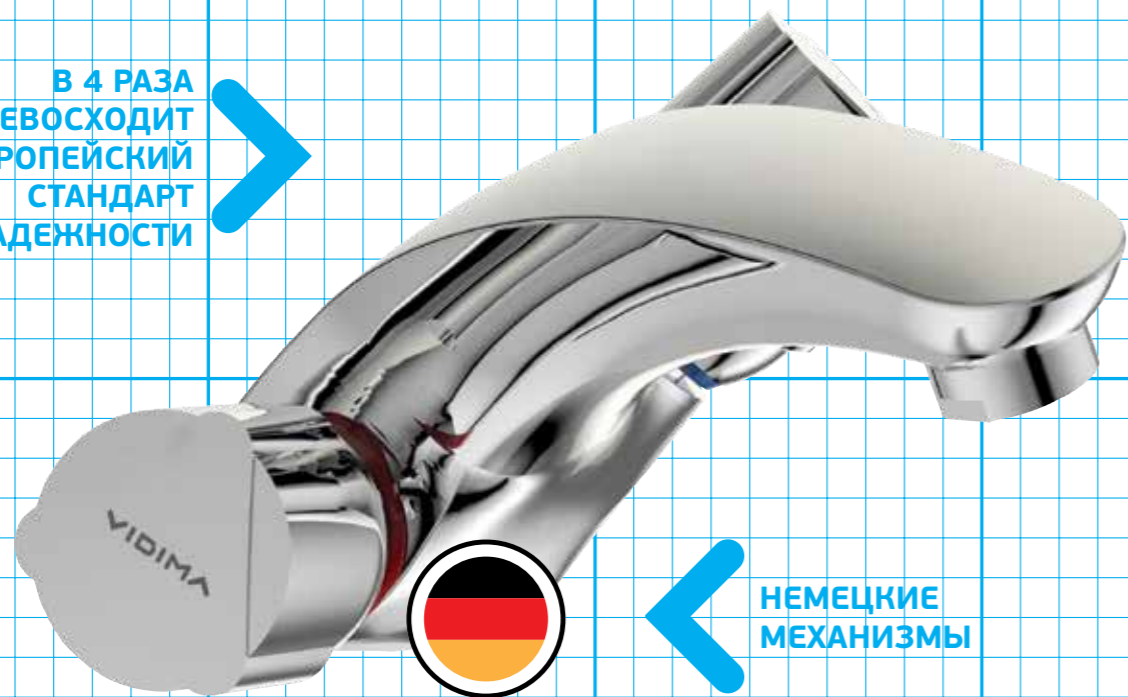

VIDIMA ECO

**В 4 РАЗА
ПРЕВОСХОДИТ
ЕВРОПЕЙСКИЙ
СТАНДАРТ
НАДЕЖНОСТИ**

**НЕМЕЦКИЕ
МЕХАНИЗМЫ**

Минимализм и простота форм – вот основные черты коллекции VIDIMA ECO. Гармоничный стиль в сочетании с плавными округлыми линиями станет элегантным дополнением не только классического, но и самого смелого современного интерьера.

VIDIMA ECO – Видима Эно

НОВЕЙШИЕ ТЕХНОЛОГИИ, ПОЛЕЗНЫЕ ФУНКЦИИ

Керамические кранбуксы пр-ва Германии обеспечивают дополнительную надежность и долговечность использования

**100%
ЛАТУНЬ**

Корпусное тело и излив каждого смесителя состоят **на 100% из латуни высочайшего качества**, что обеспечивает дополнительную безопасность для здоровья человека

Система защиты от нагрева COMFORT TOUCH (рукоятка не нагревается при прохождении горячей воды через кранбуксу)

Диапазон движения каждой кранбуксы увеличен до 180°, что делает контроль температуры воды более чувствительным