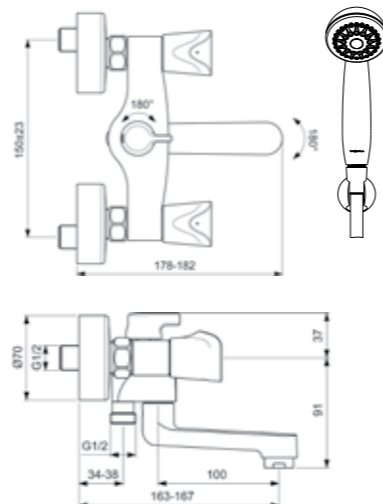

VIDIMA NEO
СМЕСИТЕЛЬ ДЛЯ ВАННЫ/ДУША
С КЕРАМИЧЕСКИМ ПЕРЕКЛЮЧАТЕЛЕМ
(ДУШЕВОЙ ГАРНИТУР В КОМПЛЕКТЕ)

Артикул   **ИЗЛИВ**
ВА334AA   **100 MM**

Установка: на стену
Система упрощенного монтажа SmartFix: есть
Монтаж на стандартных эксцентриках
Материал корпуса и излива - 100% латунь
Корпус: монолитный литой латунный
Литой поворотный излив, поворот 360°
Длина излива: 100 мм
Расстояние от стены до аэратора: 167 мм
Аэратор Perlator: есть
Керамические кранбунсы производства Германии с поворотом 180°
Металлические рукоятки
Система защиты рукоятки от нагревания Comfort touch*
Индикатор холодной/горячей воды: есть
Керамический переключатель ванна/душ производства Германии
Переключение ванна/душ: ручное
Душевой гарнитур в комплекте: да
Входит в комплект:
- душевая лейка Ø 70 мм
- металлический шланг 1500 мм
- настенный держатель для лейки
Цвет: хром
Гарантия: 5 лет
Срок службы: 15 лет