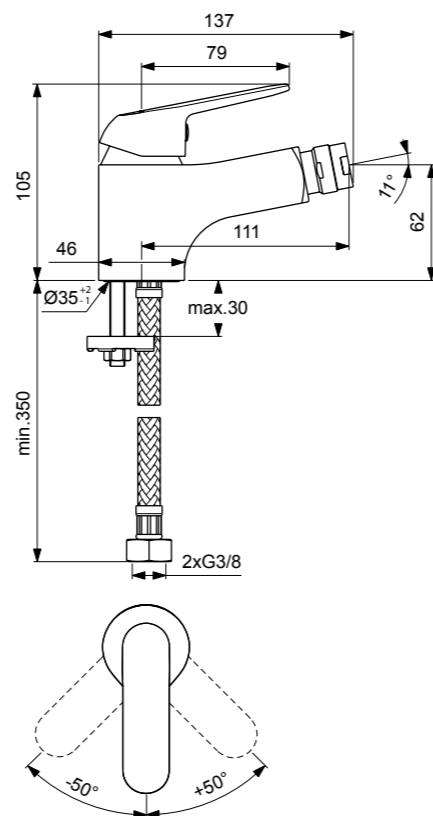

НОВИНКА 2018

**VIDIMA FINE
СМЕСИТЕЛЬ ДЛЯ БИДЕ**

Артикул **Излив**
VA386AA 111 мм

Установка: на биде
Система облегченного монтажа EasyFix: есть
Материал корпуса и излива – 100% латунь
Литой излив
Длина излива: 111 мм
Аэратор PERLATOR: есть, на шаровом шарнире (поворотный)
Керамический картридж 35 мм
Металлическая рукоятка
Система защиты рукоятки от нагревания Comfort Touch*: да
Диапазон движения рукоятки 100°
Индикатор холодной/горячей воды: есть
Подводка: гибкая G1/2"
Переходник на 1/2" в комплекте: нет
Шланги стандартной длины 400 мм
Донный клапан в комплекте: нет
Штанга для установки донного клапана: нет
Возможность установки нажимного донного клапана: есть
Цвет: хром
Гарантия: 5 лет
Срок службы: 15 лет