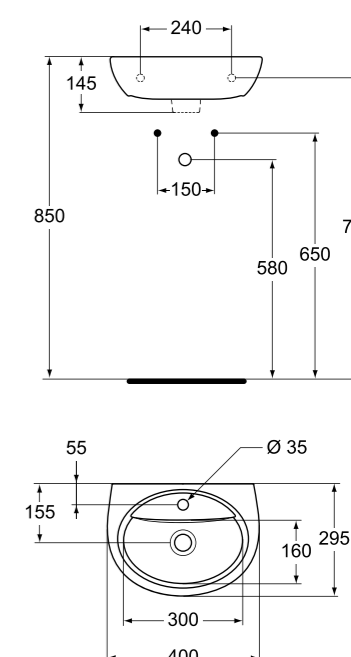

SIRIUS

Скандинавский дизайн коллекции **SIRIUS** привлекает лаконичностью и простотой форм. Сочетание функциональности и современной эстетики выводят оснащение ванной комнаты на качественно новый уровень. Разнообразие форм и моделей раковин и унитазов-компактов позволяет подобрать решение как для небольших ванных комнат, так и для просторных помещений.

SIRIUS – Сириус

НОВЕЙШИЕ ТЕХНОЛОГИИ, ПОЛЕЗНЫЕ ФУНКЦИИ

Сливные механизмы бачков обеспечивают **бесшумное действие** при смыве и наполнении водой

Компакты с укороченной проекцией обеспечивают **экономии пространства** в небольших санузлах

Сиденье для унитаза с механизмом Soft Close (микролифт) обеспечивает **бесшумное закрытие крышки**

Двойная кнопка слива в бачках позволяет **экономить до 50%** воды

SIRIUS РАКОВИНА

Артикул **W413961** Ширина **600 мм**

Тип: Для монтажа с пьедесталом/полупьедесталом
Размер: 600x460 мм
Отверстие под смеситель: да
Монтажный комплект в упаковке: нет
Хромированное отверстие слива-перелива: да
Рекомендуемый монтажный комплект: WW965340
Рекомендуемая комплектация:
- пьедестал W313001,
- полупьедестал W312901
Упаковка: Индивидуальная картонная
Стандарт: EN 14688:2007
Палетизация (размер/штук): 80x120/20
Вес: 14,0 кг

SIRIUS РАКОВИНА

Артикул **W418661** Ширина **400 мм**

Тип: Отдельностоящая
Экономия пространства
Размер: 400x295 мм
Отверстие под смеситель: да
Монтажный комплект в упаковке: нет
Рекомендуемый монтажный комплект: K714467
Упаковка: картонная
Стандарт: EN 14688:2007
Палетизация (размер/штук): 100x120/24
Особенность: не предусмотрена установка с пьедесталом/полупьедесталом
Вес: 6,5 кг