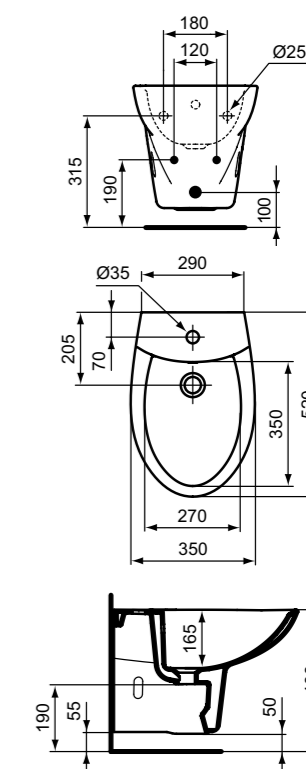

SIRIUS
БИДЕ ПОДВЕСНОЕ

Артикул: W820461

Тип: Подвесное
Размер: 520x350 мм
Высота: 400 мм
Отверстие под смеситель: да
Хромированное отверстие слива-перелива: да
Упаковка: Индивидуальная картонная
Стандарт: EN 14528:2005
Палетизация (размер/штук): 80x120/15
Вес: 16,0 кг