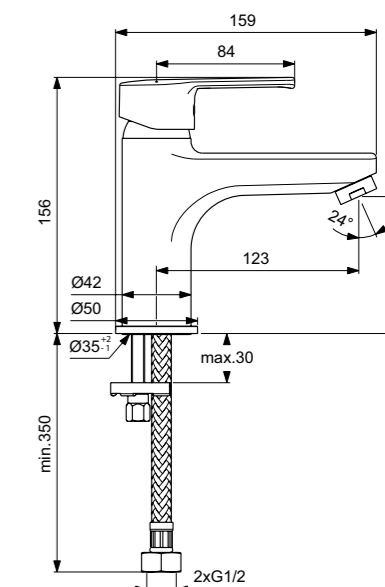

VIDIMA UNO СМЕСИТЕЛЬ ДЛЯ УМЫВАЛЬНИКА

Артикул B2010AA
Излив 123 мм

Установка: на раковину
Система облегченного монтажа EasyFix: есть
Материал корпуса и излива - 100% латунь
Литой излив
Корпус: монолитный литой латунный
Длина излива: 123 мм
Аэратор Perlator: есть
Керамический картридж 35 мм
Металлическая рукоятка
Система защиты рукоятки от нагрева Comfort Touch*: да
Диапазон движения рукоятки 100°
Индикатор холодной/горячей воды: есть
Подводка гибкая G1/2"
Гибкие шланги 400 мм
Съемные шланги: да
Донный клапан в комплекте: нет
Возможность установки донного клапана: нет
Штанга для установки донного клапана: нет
Возможность установки нажимного донного клапана: есть
Цвет: хром
Гарантия: 5 лет
Срок службы: 15 лет