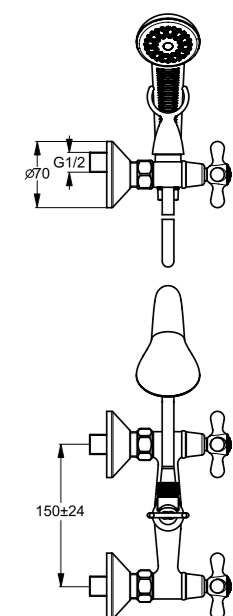

RETRO
СМЕСИТЕЛЬ ДЛЯ УМЫВАЛЬНИКА

Артикул
VA119AA

Излив
129 мм

Установка: на раковину
Система облегченного монтажа EasyFix: есть
Материал корпуса и излива - 100% латунь
Корпус: монолитный литой латунный
Литой поворотный излив
Угол поворота 360°
Длина излива: 129 мм
Аэратор Perlator: есть
Керамические кранбунсы производства Германии с поворотом 180°
Металлические рукоятки
Система защиты рукоятки от нагревания Comfort Touch*: да
Индикатор холодной/горячей воды: есть
Подводка гибкая G3/8"
Переходник на G1/2" в комплекте
Удлиненные шланги 550 мм
Донный клапан в комплекте: нет
Возможность установки донного клапана: есть
Штанга для установки донного клапана: есть
Цвет: хром
Гарантия: 5 лет
Срок службы: 15 лет

RETRO
СМЕСИТЕЛЬ ДЛЯ УМЫВАЛЬНИКА НАСТЕННЫЙ

Артикул
VA122AA

Излив
200 мм

Установка: на стену
Система упрощенного монтажа SmartFix: есть
Монтаж на стандартных эксцентриках (в комплекте: эксцентрики, металлические отражатели, уплотнительные прокладки)
Материал корпуса и излива - 100% латунь
Корпус: монолитный литой латунный
Трубчатый поворотный S-излив
Угол поворота 360°
Длина излива: 200 мм
Расстояние от стены до аэратора: 275 мм
Аэратор Perlator: есть
Керамические кранбунсы производства Германии поворотом 180°
Металлические рукоятки
Система защиты рукоятки от нагревания Comfort Touch*: да
Индикатор холодной/горячей воды: есть
Цвет: хром
Гарантия: 5 лет
Срок службы: 15 лет

RETRO
СМЕСИТЕЛЬ ДЛЯ УМЫВАЛЬНИКА НАСТЕННЫЙ

Артикул
VA121AA

Излив
200 мм