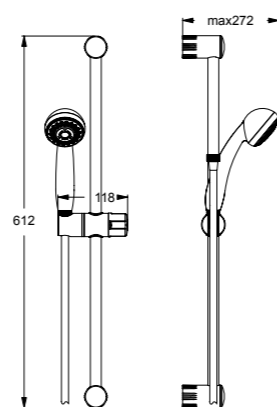

**SEVA JET
ДУШЕВОЙ НАБОР S2**

Артикул	Штанга	Душевая лейка
BA188AA	600 мм	Ø70 мм

Душевая лейка Ø70 мм
Количество функций: 2
Режимы струи:
- Rain (Дождь),
- Smart Rain (Бодрящий дождь),
Ограничитель потока: нет
Металлический шланг 1500 мм
Штанга 600 мм, Ø19 мм
Фиксатор высоты: есть
Пластиковый держатель: есть
Регулировка наклона: да
Цвет: хром