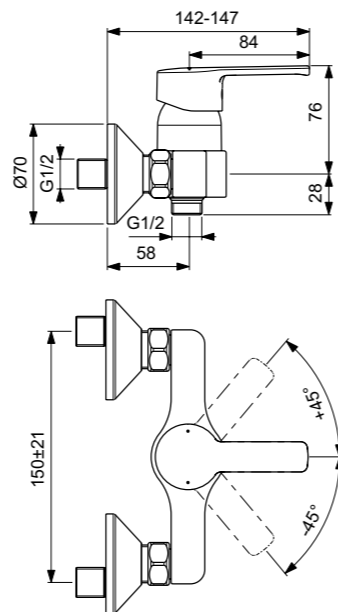

VIDIMA UNO
СМЕСИТЕЛЬ ДЛЯ ДУША

Артикул   **ИЗЛИВ**
BA321AA   -

Установка: на стену
Система упрощенного монтажа SmartFix: есть
Монтаж на стандартных эксцентриках (в комплекте: эксцентрики, металлические отражатели, уплотнительные прокладки)
Материал корпуса - 100% латунь
Керамический картридж 35 мм
Металлическая рукоятка
Система защиты рукоятки от нагревания Comfort Touch*: да
Диапазон движения рукоятки 100°
Индикатор холодной/горячей воды: есть
Душевой гарнитур в комплекте: нет
Возможность установки душевого гарнитура: есть
Выход (ниппель) для подключения душевого гарнитура: есть
Цвет: хром
Гарантия: 5 лет
Срок службы: 15 лет