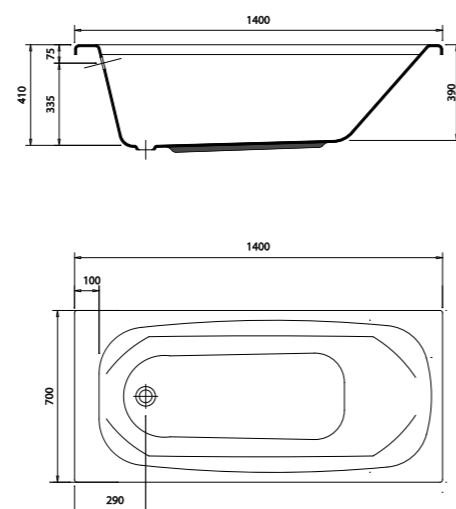

Артикул: C895700

**SIRIUS
АКРИЛОВАЯ ВАННА**

Артикул: B155401 Размер: 1400 x 700 мм

Материал: акрил
Цвет: белый
Размер: 1400x700 мм
Высота до ножек: 410 мм
Глубина: 390 мм
Ножки в комплекте: нет
Логотип: *Vidima*