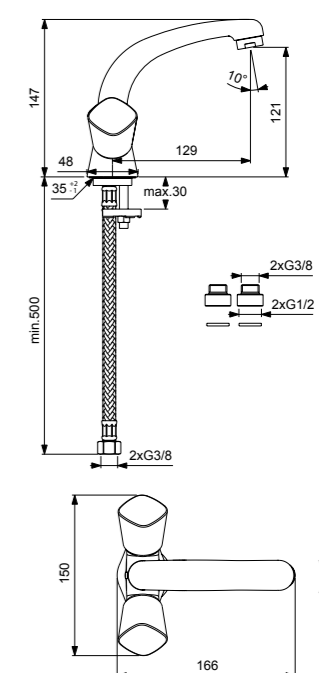

VIDIMA QUADRO

**В 4 РАЗА
ПРЕВОСХОДИТ
ЕВРОПЕЙСКИЙ
СТАНДАРТ
НАДЕЖНОСТИ**

**НЕМЕЦКИЕ
МЕХАНИЗМЫ**

Стильная коллекция для тех, кто ценит современные тенденции не только в моде, но и в повседневной жизни. Строгие квадратные формы рукояток в сочетании с мягкими изгибами линий создают современный и, в то же время, эргономичный дизайн.

VIDIMA QUADRO – Видима Квадро

НОВЕЙШИЕ ТЕХНОЛОГИИ, ПОЛЕЗНЫЕ ФУНКЦИИ

Керамические кранбуксы пр-ва Германии обеспечивают дополнительную надежность и долговечность использования

**100%
ЛАТУНЬ**

Корпусное тело и излив каждого смесителя состоят **на 100% из латуни высочайшего качества**, что обеспечивает дополнительную безопасность для здоровья человека

Система защиты от нагрева COMFORT TOUCH (рукоятка не нагревается при прохождении горячей воды через кранбуксу)

Диапазон движения каждой кранбуксы увеличен до 180°, что делает контроль температуры воды более чувствительным

VIDIMA QUADRO СМЕСИТЕЛЬ ДЛЯ УМЫВАЛЬНИКА

Артикул ИЗЛИВ
BA243AA 107 MM

Установка: на раковину
Система облегченного монтажа EasyFix: есть
Материал корпуса и излива - 100% латунь
Литой излив
Длина излива: 107 мм
Аэратор Perlator: есть
Керамические кранбуксы производства Германии поворотом 180°
Металлические рукоятки
Система защиты рукоятки от нагрева Comfort Touch*: да
Индикатор холодной/горячей воды: есть
Подводка гибкая G3/8"
Переходник на G1/2" в комплекте
Удлиненные шланги 550 мм
Донный клапан в комплекте: нет
Возможность установки донного клапана: нет
Штанга для установки донного клапана: нет
Возможность установки нажимного донного клапана: есть
Цвет: хром
Гарантия: 5 лет
Срок службы: 15 лет

VIDIMA QUADRO СМЕСИТЕЛЬ ДЛЯ УМЫВАЛЬНИКА С ЛИТЫМ ПОВОРОТНЫМ ИЗЛИВОМ

Артикул ИЗЛИВ
BA244AA 129 MM