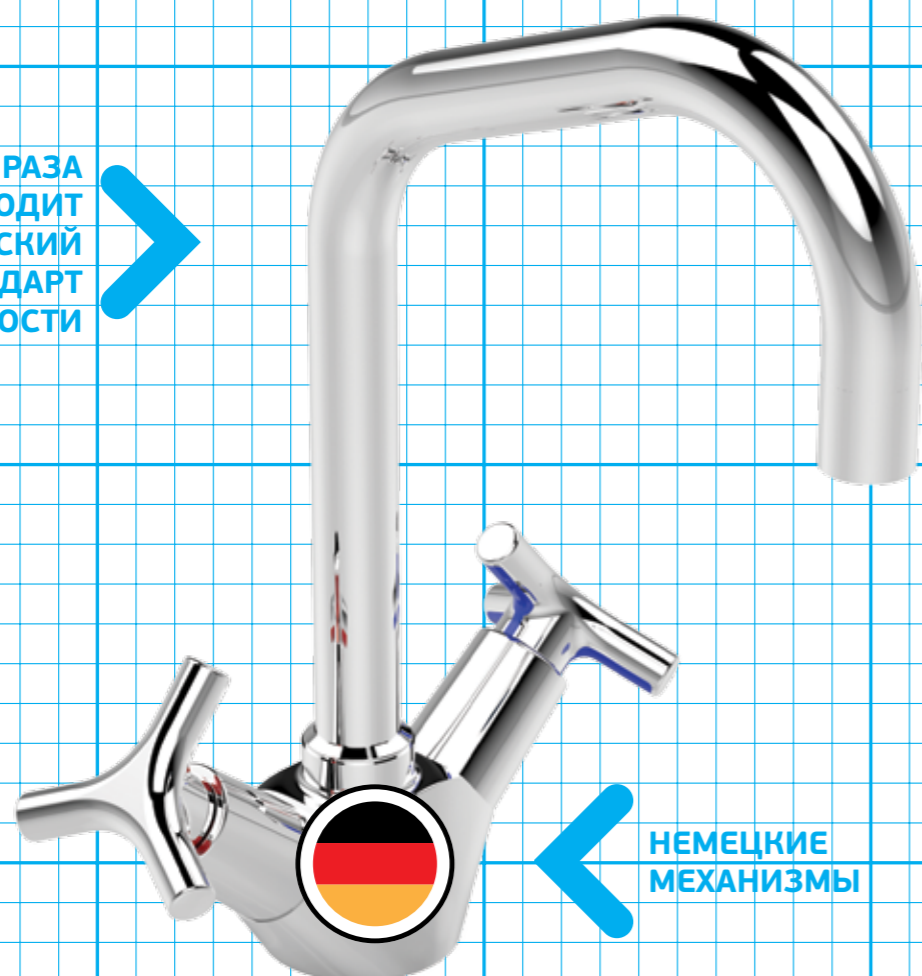

VIDIMA TRINITY

**В 4 РАЗА
ПРЕВОСХОДИТ
ЕВРОПЕЙСКИЙ
СТАНДАРТ
НАДЕЖНОСТИ**

**НЕМЕЦКИЕ
МЕХАНИЗМЫ**

Сочетание трехконечной утонченной и, в то же время, современной формы рукояток с элегантными и лаконичными линиями корпуса и излива в каждом изделии коллекции VIDIMA TRINITY делают её гармоничным решением практически для любого интерьера: от классического оформления до решений в стиле модерн.

VIDIMA TRINITY – Видима Тринити

НОВЕЙШИЕ ТЕХНОЛОГИИ, ПОЛЕЗНЫЕ ФУНКЦИИ

Керамические кранбуксы пр-ва Германии обеспечивают дополнительную надежность и долговечность использования

**100%
ЛАТУНЬ**

Корпусное тело и излив каждого смесителя состоят **на 100% из латуни высочайшего качества**, что обеспечивает дополнительную безопасность для здоровья человека

Система защиты от нагрева COMFORT TOUCH (рукоятка не нагревается при прохождении горячей воды через кранбуксу)

Диапазон движения каждой кранбуксы увеличен до 180°, что делает контроль температуры воды более чувствительным