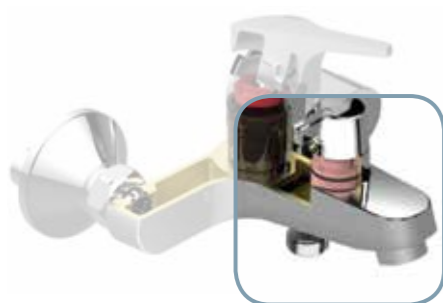

КЕРАМИЧЕСКИЙ ПЕРЕКЛЮЧАТЕЛЬ ВАННА/ДУШ

Артикул Диаметр
B961233NU 25 мм

Для смесителей для ванны/душа с керамическим переключателем ванна/душ. Обеспечивает проходимость в функции «ванна» более чем 21 литров в минуту.