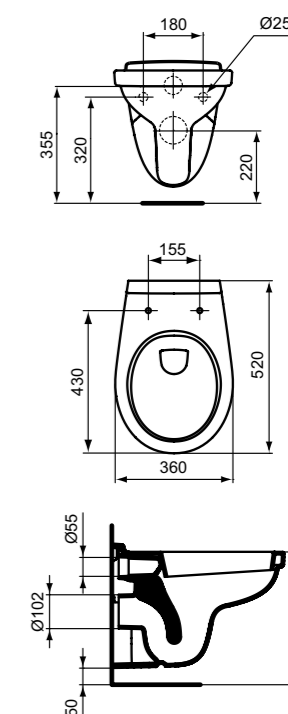

SEVA FRESH
УНИТАЗ ПОДВЕСНОЙ

Артикул	Выпуск
E406661	ГОРИЗОНТАЛЬНЫЙ

Тип: Подвесной
Размер: 520x360 мм
Высота: 400 мм
Бачок в комплекте: нет
Система антисплеск: да
Сиденье-крышка в комплекте: нет
Рекомендуемые сиденья-крышки дюропласт:
W303901 (Soft Close, микролифт)
W301001 (без микролифта)
Монтажный комплект в упаковке: нет
Рекомендуемые системы инсталляции:
W3714AA (комплект с панелью смыва)
W371167,
W371267
Упаковка: картонная
Стандарт: EN 997:2003
Палетизация: 80x120/18
Вес: 14,0 кг