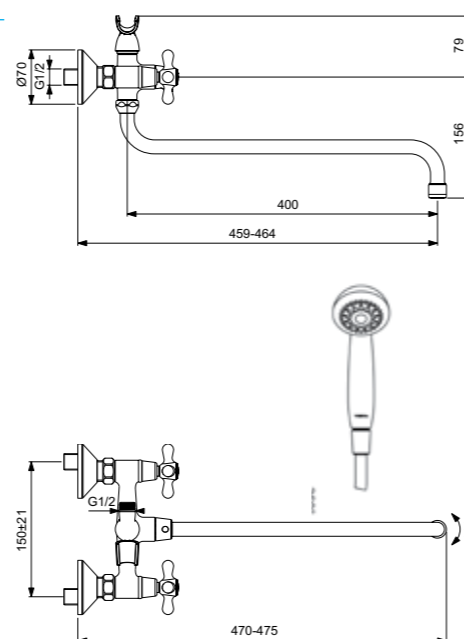

RETRO
СМЕСИТЕЛЬ ДЛЯ ВАННЫ/ДУША
С КЕРАМИЧЕСКИМ ПЕРЕКЛЮЧАТЕЛЕМ
(ДУШЕВОЙ ГАРНИТУР В КОМПЛЕКТЕ)

Артикул **Излив**
BA349AA 400 MM

Установка: на стену
Система упрощенного монтажа SmartFix: есть
Монтаж на стандартных эксцентриках
Материал корпуса и излива - 100% латунь
Корпус: монолитный литой латунный
Трубчатый поворотный излив, поворот 360°
Длина излива: 400 мм
Расстояние от стены до аэратора: 464 мм
Аэратор Perlator: есть
Керамические кранбунсы производства Германии с поворотом 180°
Металлические рукоятки
Система защиты рукоятки от нагревания Comfort Touch*: да
Индикатор холодной/горячей воды: есть
Керамический переключатель ванна/душ пр-ва Германии
Переключение ванна/душ: ручное
Душевой гарнитур в комплекте: да
Входит в комплект:
- душевая лейка Ø 70 мм
- металлический шланг 1500 мм
- держатель для лейки на корпусе смесителя
Цвет: хром
Гарантия: 5 лет
Срок службы: 15 лет