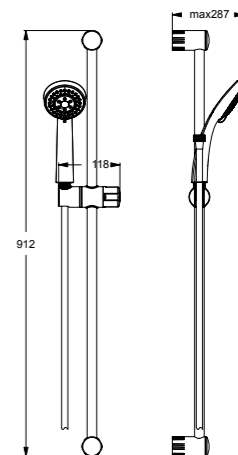

SEVA JET ДУШЕВОЙ НАБОР M3

Артикул Штанга Душевая лейка
BA190AA 900 мм Ø80 мм

Душевая лейка Ø80 мм
Количество функций: 3
Режим струи:
- Rain (Дождь),
- Smart Rain (Бодрящий дождь),
- Massage (Массаж)
Самоочищающаяся лейка: да
Технология Cool Body: да
Ограничитель потока воды: есть (8л/мин.)
Металлический шланг 1500 мм
Штанга 900 мм, Ø19 мм
Фиксатор высоты: есть
Пластиковый держатель: есть
Регулировка наклона: да
Цвет: хром