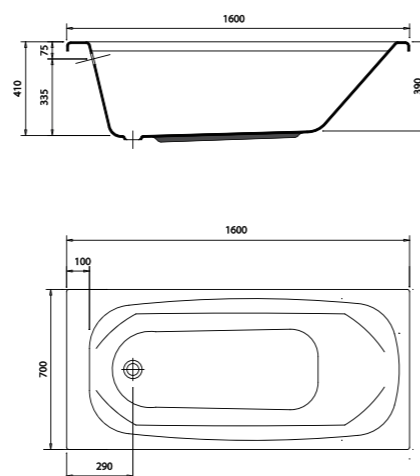

**SIRIUS
АКРИЛОВАЯ ВАННА**

Артикул: B155501   Размер: 1500 x 700 мм

Материал: акрил
Цвет: белый
Размер: 1500x700 мм
Высота до ножек: 410 мм
Глубина: 390 мм
Ножки в комплекте: нет
Логотип: *Vidima*

ФРОНТАЛЬНАЯ ПАНЕЛЬ

Артикул: B156701
Длина: 1500 мм

СИСТЕМА СЛИВА

Артикул: B4812AA
Тип: универсальная
Перелив: встроенный
Цвет: хром

СИЛИКОНОВАЯ ПРОКЛАДКА

Артикул: B4963AC
Ø 38 мм

**УПЛОТНИТЕЛЬНАЯ ДЕКОРАТИВНАЯ
ПРОКЛАДКА ОТ IDEAL STANDARD**

Артикул: T282201
Материал: пластик

КОМПЛЕКТ НОЖЕК

Артикул: B156467

БОКОВАЯ ПАНЕЛЬ

Артикул: B157001
Длина: 700 мм
Гладная акриловая поверхность: 4 мм

КРЕПЕЖ К СТЕНЕ ДЛЯ АКРИЛОВЫХ ВАНН

Артикул: C895600

КРЕПЕЖ ДЛЯ БОКОВОЙ ПАНЕЛИ АКРИЛОВЫХ ВАНН

Артикул: C895700

**SIRIUS
АКРИЛОВАЯ ВАННА**

Артикул: B155401   Размер: 1400 x 700 мм

Материал: акрил
Цвет: белый
Размер: 1400x700 мм
Высота до ножек: 410 мм
Глубина: 390 мм
Ножки в комплекте: нет
Логотип: *Vidima*