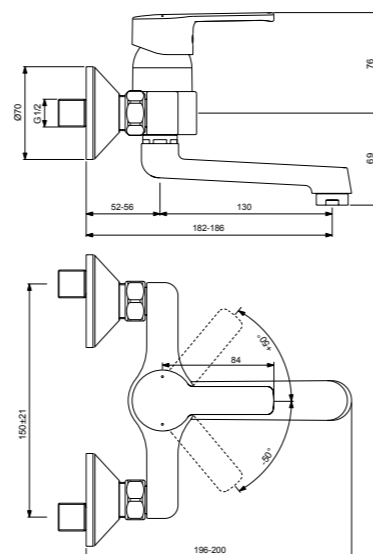

VIDIMA UNO
СМЕСИТЕЛЬ ДЛЯ УМЫВАЛЬНИКА
С ЛИТЫМ ПОВОРОТНЫМ ИЗЛИВОМ

Артикул ИЗЛИВ
BA250AA 130 MM

Установка: на на стену
Система упрощенного монтажа SmartFix: есть
Монтаж на стандартных эксцентриках (в комплекте: эксцентрики, металлические отражатели, уплотнительные прокладки)
Материал корпуса и излива - 100% латунь
Литой поворотный излив
Длина излива: 130 мм
Расстояние от стены до аэратора: 186 мм
Угол поворота: 360° (неограничен)
Аэратор Perlator: есть
Керамический картридж 35 мм
Металлическая рукоятка
Система защиты рукоятки от нагрева Comfort Touch*: да
Диапазон движения рукоятки 100°
Индикатор холодной/горячей воды: есть
Цвет: хром
Гарантия: 5 лет
Срок службы: 15 лет