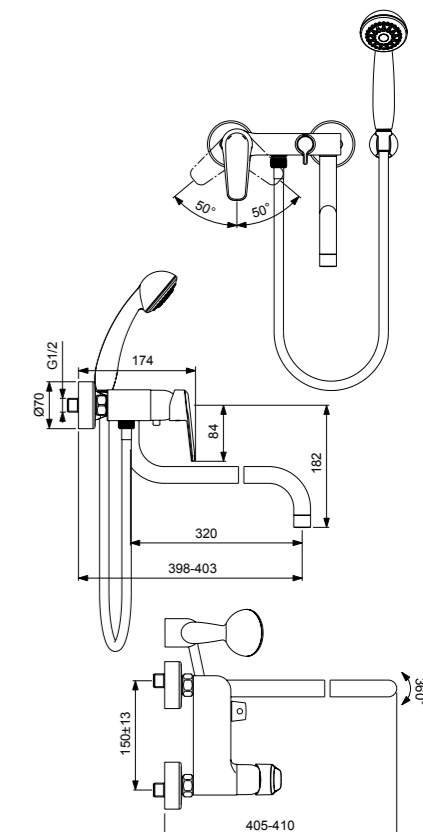

VIDIMA BALANCE
СМЕСИТЕЛЬ ДЛЯ ВАННЫ/ДУША
С КЕРАМИЧЕСКИМ ПЕРЕКЛЮЧАТЕЛЕМ
(ДУШЕВОЙ ГАРНИТУР В КОМПЛЕКТЕ)

Артикул: **BA268AA** Излив: 320 мм

Установка: на стену
Система упрощенного монтажа SmartFix: есть
Монтаж на стандартных эксцентриках (в комплекте: эксцентрики, металлические отражатели, уплотнительные прокладки)
Материал корпуса и излива - 100% латунь
Трубчатый поворотный излив, поворот 360°
Корпус: монолитный литой латунный
Длина излива: 320 мм
Расстояние от стены до аэратора: 403 мм
Аэратор Perlator: есть
Керамический картридж 35 мм
Металлическая рукоятка
Система защиты рукоятки от нагревания Comfort Touch*: да
Диапазон движения рукоятки 100°
Индикатор холодной/горячей воды: есть
Керамический переключатель ванна/душ производства Германии
Переключение ванна/душ: ручное (позволяет использовать функцию "душ" даже при очень низком давлении воды)
Душевой гарнитур в комплекте: да
Входит в комплект:
- душевая лейка Ø 70 мм,
- металлический шланг 1500 мм,
- держатель для лейки
Цвет: хром
Гарантия: 5 лет
Срок службы: 15 лет