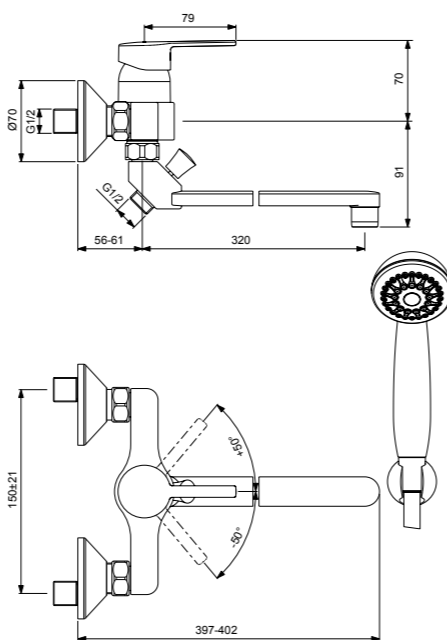

VIDIMA LOGIK
СМЕСИТЕЛЬ ДЛЯ ВАННЫ/ДУША
(ДУШЕВОЙ ГАРНИТУР В КОМПЛЕКТЕ)

Артикул   **ИЗЛИВ**
BA280AA   250 MM

Установка: на стену
Система упрощенного монтажа SmartFix: есть
Монтаж на стандартных эксцентриках
(в комплекте: эксцентрики, металлические отражатели, уплотнительные прокладки)
Материал корпуса и излива - 100% латунь
Корпус: монолитный литой латунный
Трубчатый поворотный излив
Угол поворота 360°
Длина излива: 250 мм
Расстояние от стены до аэратора: 311 мм
Аэратор Perlator: есть
Керамический картридж 35 мм
Металлическая рукоятка
Система защиты рукоятки от нагревания Comfort Touch*: да
Диапазон движения рукоятки 100°
Индикатор холодной/горячей воды: есть
Переключение ванна/душ: ручное (позволяет использовать функцию «душ» даже при очень низком давлении воды)
Душевой гарнитур в комплекте: да
Входит в комплект:
- душевая лейка Ø70 мм,
- металлический шланг 1500 мм,
- держатель для лейки
Цвет: хром
Гарантия: 5 лет
Срок службы: 15 лет

VIDIMA LOGIK
СМЕСИТЕЛЬ ДЛЯ ВАННЫ/ДУША
(ДУШЕВОЙ ГАРНИТУР В КОМПЛЕКТЕ)

Артикул   **ИЗЛИВ**
BA281AA   320 MM