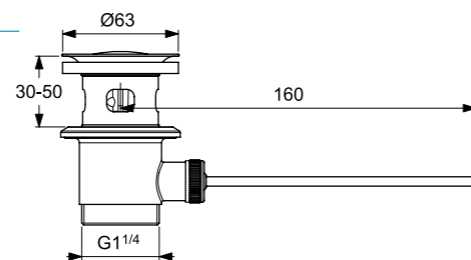

ДОННЫЙ КЛАПАН

Артикул
B964550AA

Для смесителей для умывальников и биде G1 1/4.
Цвет: хром.