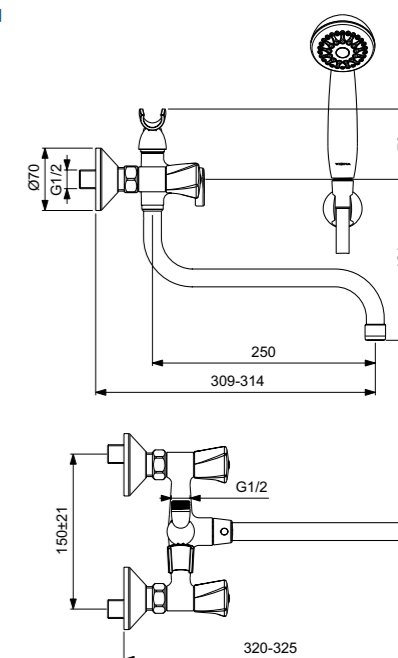

VIDIMA LIFE
СМЕСИТЕЛЬ ДЛЯ ВАННЫ/ДУША
С КЕРАМИЧЕСКИМ ПЕРЕКЛЮЧАТЕЛЕМ ВАННА/ДУШ
(ДУШЕВОЙ ГАРНИТУР В КОМПЛЕКТЕ)

Артикул   **ИЗЛИВ**
ВА362AA   250 MM

Установка: на стену
Система упрощенного монтажа SmartFix: есть
Монтаж на стандартных эксцентриках
Материал корпуса и излива - 100% латунь
Трубчатый поворотный излив, поворот 360°
Длина излива: 250 мм
Расстояние от стены до аэратора: 314 мм
Аэратор Perlator: есть
Керамические кранбуксы производства Германии с поворотом 180°
Рукоятки из высокопрочного пластика
Система защиты рукоятки от нагревания Comfort touch*
Индикатор холодной/горячей воды: есть
Переключение ванна/душ: ручное
Керамический переключатель ванна/душ производства Германии
Душевой гарнитур в комплекте: да
Входит в комплект:
- душевая лейка Ø 70 мм
- металлический шланг 1500 мм
- настенный держатель для лейки
Цвет: хром
Гарантия: 5 лет
Срок службы: 15 лет