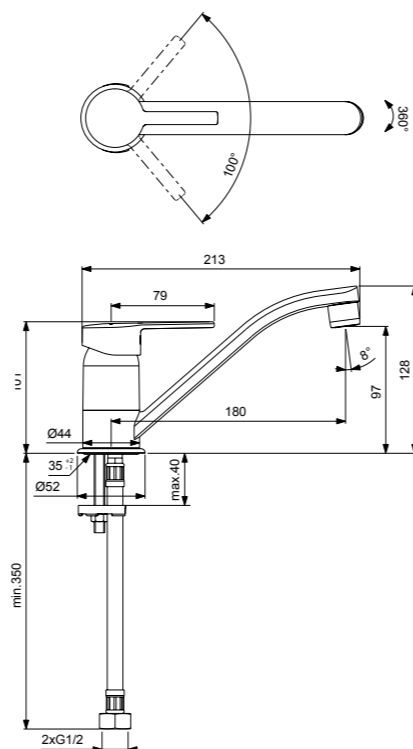

VIDIMA LOGIK
СМЕСИТЕЛЬ ДЛЯ БИДЕ

Артикул   **Излив**
BA277AA   97 мм

Установка: на биде
Система облегченного монтажа EasyFix: есть
Материал корпуса и излива - 100% латунь
Литой излив
Корпус: монолитный литой латунный
Длина излива: 97 мм
Аэратор Perlator: есть,
на шаровом шарнире (поворотный)
Керамический картридж 35 мм
Металлическая рукоятка
Система защиты рукоятки
от нагревания Comfort Touch*: да
Диапазон движения рукоятки 100°
Индикатор холодной/горячей воды: есть
Подводка гибкая G1/2"
Гибкие шланги 400 мм
Съемные шланги: да
Донный клапан в комплекте: нет
Штанга для установки донного клапана: нет
Возможность установки
нажимного донного клапана: есть
Цвет: хром
Гарантия: 5 лет
Срок службы: 15 лет

VIDIMA LOGIK
СМЕСИТЕЛЬ ДЛЯ ДУША
(ДУШЕВОЙ ГАРНИТУР В КОМПЛЕКТЕ)

Артикул   **Излив**
BA278AA   -

Установка: на стену
Система упрощенного монтажа SmartFix: есть
Монтаж на стандартных эксцентриках
(в комплекте: эксцентрики, металлические
отражатели, уплотнительные прокладки)
Материал корпуса - 100% латунь
Корпус: монолитный литой латунный
Керамический картридж: 35 мм
Металлическая рукоятка
Система защиты рукоятки
от нагревания Comfort Touch*: да
Диапазон движения рукоятки 100°
Индикатор холодной/горячей воды: есть
Душевой гарнитур в комплекте: да
Входит в комплект:
- душевая лейка Ø70 мм,
- металлический шланг 1500 мм,
- держатель для лейки
Цвет: хром
Гарантия: 5 лет
Срок службы: 15 лет

VIDIMA LOGIK
СМЕСИТЕЛЬ ДЛЯ КУХОННОЙ МОЙКИ

Артикул   **Излив**
BA282AA   180 мм