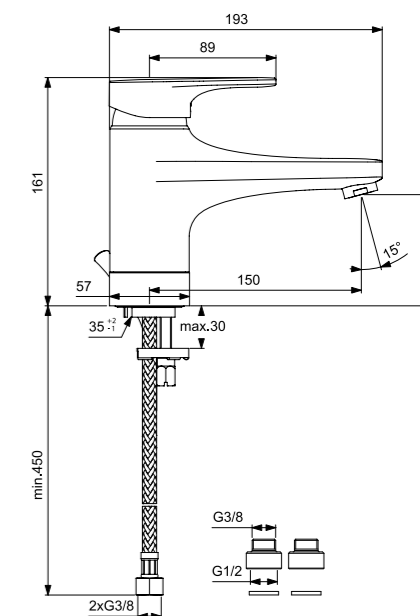

VIDIMA STREAM СМЕСИТЕЛЬ ДЛЯ УМЫВАЛЬНИКА С ПОВОРОТНЫМ КОРПУСОМ

Артикул ВА090AA **Излив** 150 мм

Установка: на раковину
Система облегченного монтажа EasyFix: есть
Материал корпуса и излива - 100% латунь
Корпус: монолитный литой латунный
Литой излив
Длина излива: 150 мм
Поворотный корпус: да (угол поворота 90°)
Аэратор Cascade: есть
Керамический картридж 47мм производства Германии
Функция Click: есть
Функция HWTC: есть
Металлическая рукоятка
Система защиты рукоятки от нагревания Comfort Touch*: да
Диапазон движения рукоятки 120°
Индикатор холодной/горячей воды: есть
Подводка гибкая G3/8"
Переходник на G1/2" в комплекте
Удлиненные шланги 550 мм
Донный клапан в комплекте: нет
Возможность установки донного клапана: есть
Штанга для установки донного клапана: есть
Цвет: хром
Гарантия: 5 лет
Срок службы: 15 лет