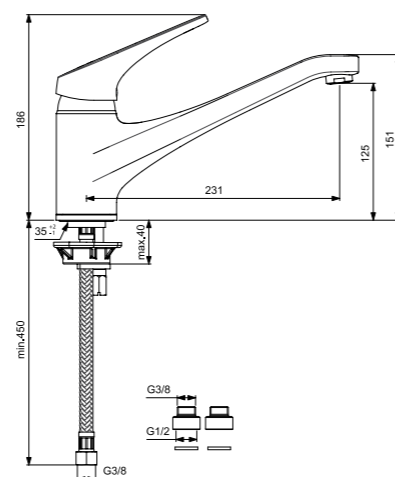

VIDIMA STREAM
СМЕСИТЕЛЬ ДЛЯ КУХОННОЙ МОЙКИ
С ПОВОРОТНЫМ КОРПУСОМ

Артикул ВА095АА
Излив 231 мм

Установка: на раковину
Система усиленной фиксации StrongFix: есть (дополнительная монтажная накладка из специального высокопрочного материала для более прочной установки на стальной мойке)
Материал корпуса и излива - 100% латунь
Корпус: монолитный литой латунный
Литой излив
Длина излива: 231 мм
Поворотный корпус: да
Угол поворота 360°
Аэратор Cascade: есть
Керамический картридж 47мм производства Германии
Функция Click: есть,
Функция НWTC: есть
Металлическая рукоятка
Система защиты рукоятки от нагревания Comfort Touch*: да
Диапазон движения рукоятки 120°
Индикатор холодной/горячей воды: есть
Подводка гибкая G3/8"
Переходник на G1/2" в комплекте
Удлиненные шланги 550 мм
Цвет: хром
Гарантия: 5 лет
Срок службы: 15 лет

ДОННЫЙ КЛАПАН

Артикул В964550АА

Для смесителей для умывальников и биде G1 1/4
Цвет: хром