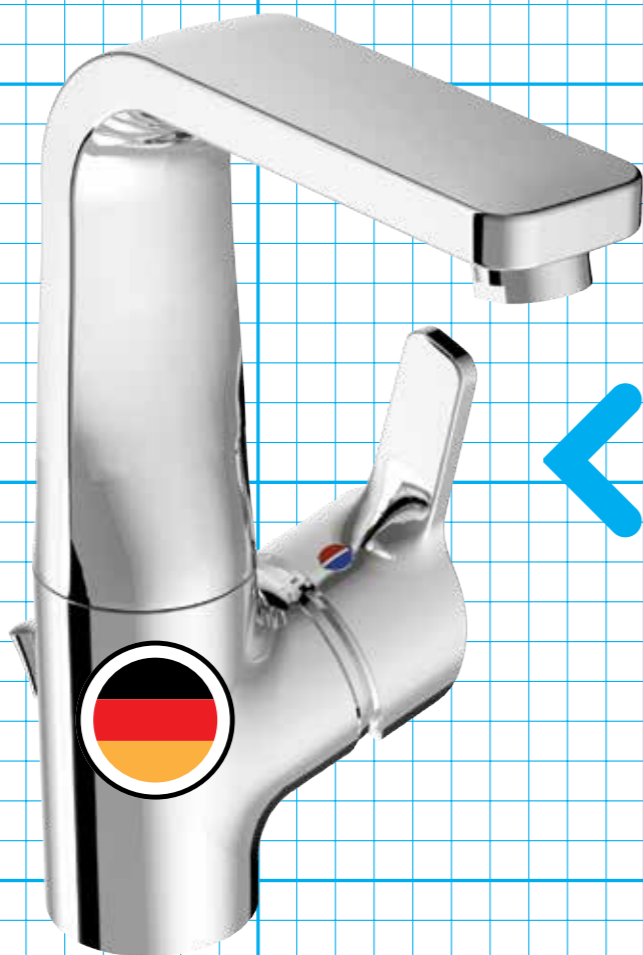

СМЕСИТЕЛИ

НЕМЕЦКИЕ
МЕХАНИЗМЫ

В 4 РАЗА
ПРЕВОСХОДИТ
ЕВРОПЕЙСКИЙ
СТАНДАРТ
НАДЕЖНОСТИ

Смесители VIDIMA представлены в 23 коллекциях однорычажных и двухрычажных моделей, разнообразных по формам и дизайну, по функциям и назначению. Новые коллекции, запущенные в последние годы, а также новинки в уже существующих популярных коллекциях дополнили широкий спектр смесителей VIDIMA, который теперь способен удовлетворить даже самый взыскательный вкус.

VIDIMA – Видима

НОВЕЙШИЕ ТЕХНОЛОГИИ, ПОЛЕЗНЫЕ ФУНКЦИИ

НОВЫЙ керамический картридж 40 мм пр-ва Германии обеспечивает еще более долгий срок службы смесителя независимо от жесткости воды

Функция **H2O ACTIVE (Water Active)** обеспечивает максимально плавный ход рукоятки смесителя. **Активируется при подключении к источнику воды**

С функцией **HWTC** можно регулировать максимальную температуру воды для обеспечения безопасности пользователей

Диапазон движения ручки смесителя с картриджем 47 мм увеличен до **120°**, что делает контроль температуры воды более чувствительным

ПОЧЕМУ ВЫБИРАЮТ VIDIMA

МЕХАНИЗМЫ

Для производства каждого смесителя VIDIMA мы используем произведенные в Германии на заводе Wittlich керамические картриджи 40 мм и 47 мм со встроенной функцией Click, а также керамические картриджи 35 мм. Аэраторы типов Cascade и Perlator, произведенные на немецком заводе Neoperl, обеспечивают ровную струю воды без разбрызгивания.

ПРОИЗВОДСТВО

Мы производим смесители исключительно в Европе. Наши 2 современных завода по производству смесителей расположены в Болгарии в г. Севлиево. Встроенные смесители и термостаты производятся на заводе Wittlich в Германии. Для производства корпуса каждого смесителя VIDIMA мы используем пищевую латунь высочайшего качества, которая соответствует все строгим европейским и мировым стандартам безопасности для здоровья человека. Латунь производится в г. Севлиево на нашем заводе "Ideal Standard Vidima AD", который является одним из лидирующих поставщиков латуни в Европе.