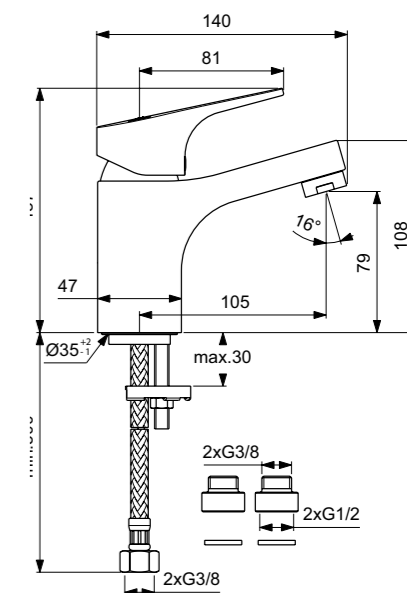

VIDIMA NEXT СМЕСИТЕЛЬ ДЛЯ УМЫВАЛЬНИКА

Артикул ВА366AA
Излив 105 мм

Установка: на раковину
Система облегченного монтажа EasyFix: есть
Материал корпуса и излива - 100% латунь
Корпус: монолитный литой латунный
Литой излив
Длина излива: 105 мм
Аэратор PERLATOR: есть
НОВЫЙ Керамический картридж 40 мм производства Германии
Система Water Active: да
Функция HWTC: есть
Функция Click: нет
Металлическая рукоятка
Система защиты рукоятки от нагревания Comfort Touch*: да
Диапазон движения рукоятки 100°
Индикатор холодной/горячей воды: есть
Подводка гибкая G3/8"
Переходник на G1/2" в комплекте
Удлиненные гибкие шланги 550 мм
Донный клапан в комплекте: нет
Возможность установки нажимного донного клапана: есть
Цвет: хром
Гарантия: 5 лет
Срок службы: 15 лет