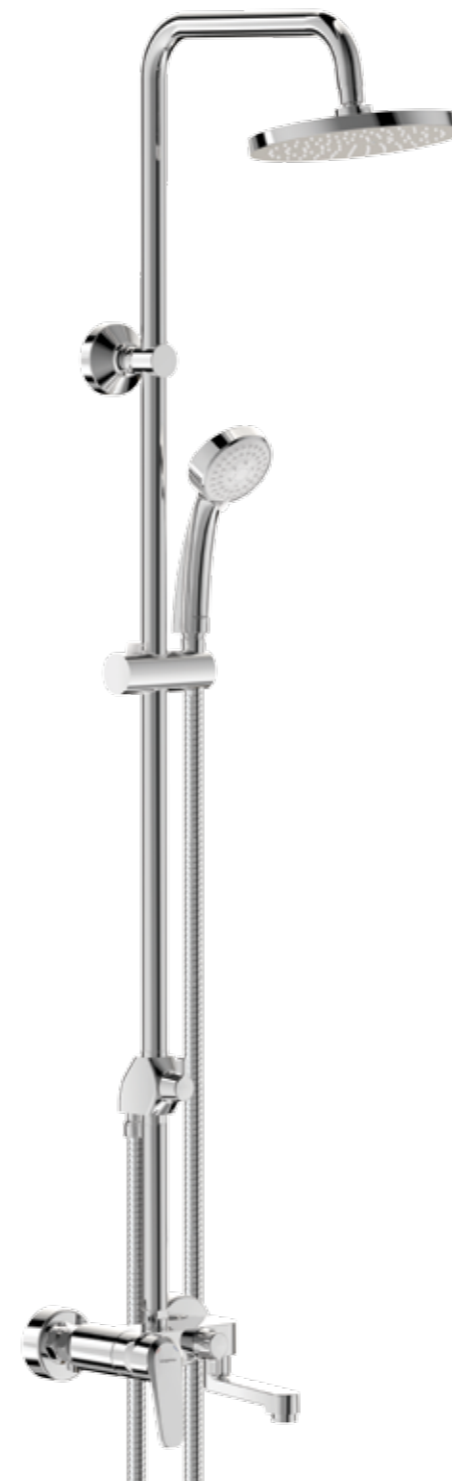

VIDIMA BALANCE

НОВЕЙШИЕ
ТЕХНОЛОГИИ,
ПОЛЕЗНЫЕ
ФУНКЦИИ

РАЗЛИЧНЫЕ
ВАРИАНТЫ
РЕЖИМА
СТРУИ

Коллекция VIDIMA Balance представляет собой оптимальный баланс формы и функциональности. Гармоничная геометрия линий рычага и корпуса каждого изделия VIDIMA Balance в сочетании с новейшими технологиями и полезными функциями обеспечивает идеальный комфорт в использовании.

VIDIMA BALANCE - Видима Баланс

НОВЕЙШИЕ ТЕХНОЛОГИИ, ПОЛЕЗНЫЕ ФУНКЦИИ

Керамический картридж 35 мм обеспечивает более долгий срок службы смесителя независимо от жесткости воды

Керамический переключатель ванна/душ пр-ва Германии обеспечивает более долгий срок службы независимо от жесткости воды

Технология ECO SAVING экономия до 10 тысяч литров воды в год при полном комфорте использования

Технология COOL BODY корпус лейки не нагревается от горячей воды

VIDIMA BALANCE ДУШЕВАЯ СИСТЕМА СО СМЕСИТЕЛЕМ ДЛЯ ВАННЫ/ДУША

Артикул	Штанга	Верхний душ	Ручной душ
BA270AA	1420 MM	Ø202 MM	Ø80 MM

Установка: на стену
Система упрощенного монтажа SmartFix: есть
Монтаж на стандартных эксцентриках (в комплекте: эксцентрики, металлические отражатели, уплотнительные прокладки)