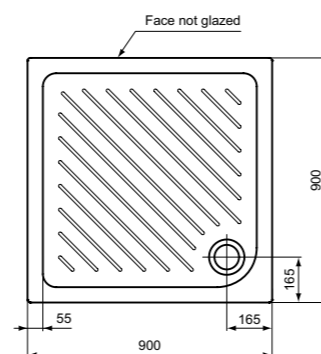

**VIDIMA FRESH
ДУШЕВОЙ ПОДДОН**

Артикул W833361 **Размер** 900 x 900 мм

Тип: Квадратный
Размер: 900x900 мм
Диаметр отверстия: Ø90 мм
Вес: 50 кг
Упаковка: индивидуальная картонная
Рекомендуемая комплектация:
T8520AA - Сифон Ø90 мм
J3417AA - Сифон Ø90 мм