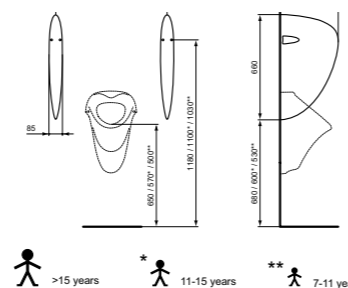

РАЗДЕЛИТЕЛЬ ДЛЯ ПИССУАРОВ

Артикул
S612001

Монтажный комплект WW965068 в упаковке: да
Упаковка: картонная
Палетизация (размер/штук): 80x120/10
Вес: 8,5 кг