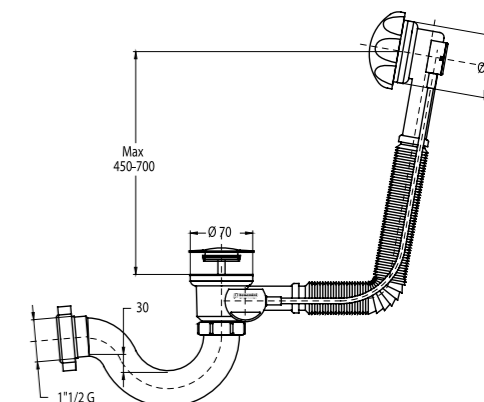

СИСТЕМА СЛИВА

Артикул: B4812AA
Тип: универсальная
Перелив: встроенный
Цвет: хром