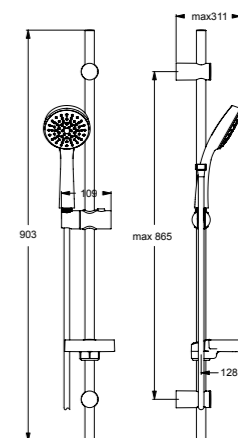

SEVA JET ДУШЕВОЙ НАБОР L1

Артикул Штанга Душевая лейка
BA191AA 900 мм Ø100 мм

Душевая лейка Ø100 мм
Количество функций: 1
Режим струи: Rain (Дождь)
Самоочищающаяся лейка: да
Технология Cool Body: да
Ограничитель потока воды: есть (8л/мин.)
Металлический шланг 1500 мм
Штанга 900 мм, Ø21 мм
Телескопическое крепление (возможность установить изделие в уже существующие на стене отверстия без сверления новых)
Фиксатор высоты: есть
Пластиковый держатель: есть
Регулировка наклона: да
Прозрачная мыльница: есть
Цвет: хром