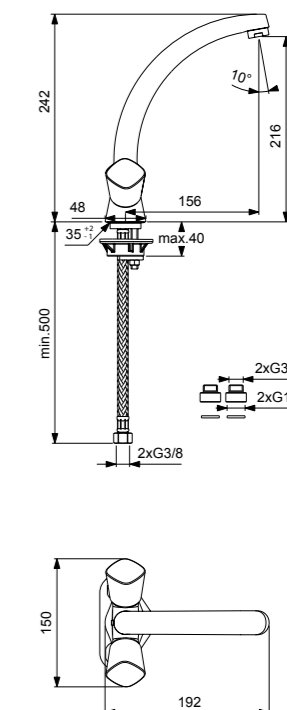

VIDIMA QUADRO
СМЕСИТЕЛЬ ДЛЯ КУХОННОЙ МОЙКИ
С ЛИТЫМ ПОВОРОТНЫМ ИЗЛИВОМ

Артикул   **ИЗЛИВ**
BA246AA   **156 MM**

Установка: на раковину
Система усиленной монтажа StrongFix: есть (дополнительная монтажная накладка из специального высокопрочного материала для более прочной установки на стальной мойке)
Материал корпуса и излива - 100% латунь
Литой поворотный излив, поворот 360°
Длина излива: 156 мм
Аэратор Cascade: есть
Керамические кранбуксы производства Германии с поворотом 180°
Металлические рукоятки
Система защиты рукоятки от нагревания Comfort Touch*: да
Индикатор холодной/горячей воды: есть
Подводка гибкая G3/8"
Переходник на G1/2" в комплекте
Удлиненные шланги 550 мм
Цвет: хром
Гарантия: 5 лет
Срок службы: 15 лет