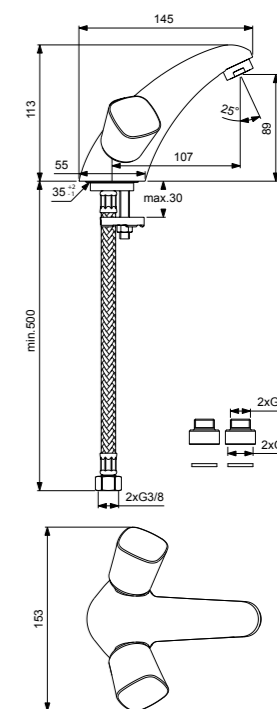

VIDIMA QUADRO СМЕСИТЕЛЬ ДЛЯ УМЫВАЛЬНИКА

Артикул ИЗЛИВ
BA243AA 107 MM

Установка: на раковину
Система облегченного монтажа EasyFix: есть
Материал корпуса и излива - 100% латунь
Литой излив
Длина излива: 107 мм
Аэратор Perlator: есть
Керамические кранбуксы производства Германии поворотом 180°
Металлические рукоятки
Система защиты рукоятки от нагрева Comfort Touch*: да
Индикатор холодной/горячей воды: есть
Подводка гибкая G3/8"
Переходник на G1/2" в комплекте
Удлиненные шланги 550 мм
Донный клапан в комплекте: нет
Возможность установки донного клапана: нет
Штанга для установки донного клапана: нет
Возможность установки нажимного донного клапана: есть
Цвет: хром
Гарантия: 5 лет
Срок службы: 15 лет