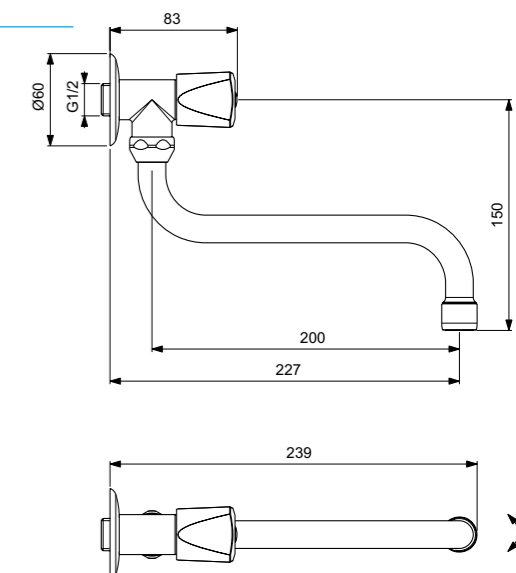

**VIDIMA PRACTIC
КРАН**

Артикул   **ИЗЛИВ**
BA158AA   92 MM

Установка: на стену
Керамическая кранбукса пр-ва Германии с поворотом 180°
Литой излив
Расстояние от стены до аэратора: 92 мм
Аэратор Perlator: есть
Индикатор холодной воды: есть
Металлическая рукоятка
Цвет: хром
Гарантия: 5 лет
Срок службы: 15 лет

**VIDIMA PRACTIC
КРАН**

Артикул   **ИЗЛИВ**
BA160AA   200 MM

Установка: на раковину
Керамическая кранбукса пр-ва Германии с поворотом 180°
Трубчатый поворотный излив
Угол поворота 360°
Длина излива: 200 мм
Аэратор Perlator: есть
Подводка: гибкая, 3/8"
Переходник на 1/2" в комплекте
Система облегченного монтажа Easy-Fix: есть
Индикатор холодной воды: есть
Удлиненный шланг 550 мм
Металлическая рукоятка
Цвет: хром
Гарантия: 5 лет
Срок службы: 15 лет