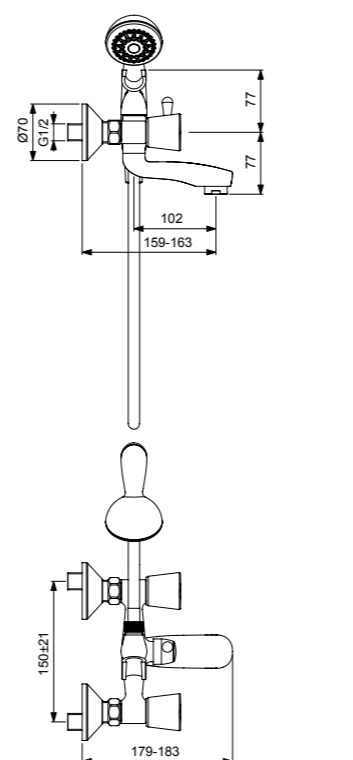

VIDIMA QUADRO
СМЕСИТЕЛЬ ДЛЯ ВАННЫ/ДУША,
С КЕРАМИЧЕСКИМ ПЕРЕКЛЮЧАТЕЛЕМ
(ДУШЕВОЙ ГАРНИТУР В КОМПЛЕКТЕ)

Артикул   **ИЗЛИВ**
ВА344АА   100 ММ

Установка: на стену
Система упрощенного монтажа SmartFix: есть
Монтаж на стандартных эксцентриках
Материал корпуса и излива - 100% латунь
Литой поворотный излив, поворот 360°
Длина излива: 100 мм
Расстояние от стены до аэратора: 164 мм
Аэратор Cascade: есть
Керамические кранбуксы производства Германии с поворотом 180°
Металлические рукоятки
Система защиты рукоятки от нагревания Comfort touch*
Индикатор холодной/горячей воды: есть
Переключение ванна/душ: ручное
Керамический переключатель ванна/душ производства Германии
Душевой гарнитур в комплекте: да
Входит в комплект:
- душевая лейка Ø 70 мм
- металлический шланг 1500 мм
- держатель для лейки на корпусе смесителя
Цвет: хром
Гарантия: 5 лет
Срок службы: 15 лет

VIDIMA QUADRO
СМЕСИТЕЛЬ ДЛЯ ВАННЫ/ДУША,
С КЕРАМИЧЕСКИМ ПЕРЕКЛЮЧАТЕЛЕМ
(ДУШЕВОЙ ГАРНИТУР В КОМПЛЕКТЕ)

Артикул   **ИЗЛИВ**
ВА345АА   250 ММ

Установка: на стену
Система упрощенного монтажа SmartFix: есть
Монтаж на стандартных эксцентриках
Материал корпуса и излива - 100% латунь
Трубчатый поворотный излив, поворот 360°
Длина излива: 250 мм
Расстояние от стены до аэратора: 311 мм
Аэратор Perlator: есть
Керамические кранбуксы производства Германии с поворотом 180°
Металлические рукоятки
Система защиты рукоятки от нагревания Comfort touch*
Индикатор холодной/горячей воды: есть
Переключение ванна/душ: ручное
Керамический переключатель ванна/душ производства Германии
Душевой гарнитур в комплекте: да
Входит в комплект:
- душевая лейка Ø 70 мм
- металлический шланг 1500 мм
- держатель для лейки на корпусе смесителя
Цвет: хром
Гарантия: 5 лет
Срок службы: 15 лет