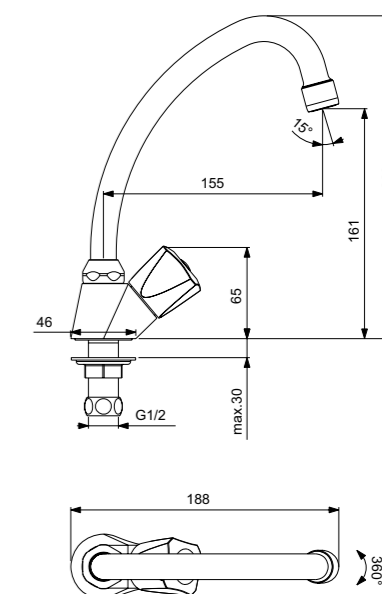

VIDIMA PRACTIC
КРАН

Артикул   **ИЗЛИВ**
BA159AA   **155 MM**

Установка: на раковину
Керамическая кранбукса пр-ва Германии с поворотом 180°
Трубчатый поворотный излив
Угол поворота 360°
Длина излива: 155 мм
Аэратор Perlator: есть
Подводка: гибкая, 3/8"
Переходник на 1/2" в комплекте
Система облегченного монтажа Easy-Fix: есть
Индикатор холодной воды: есть
Металлическая рукоятка
Цвет: хром
Гарантия: 5 лет
Срок службы: 15 лет