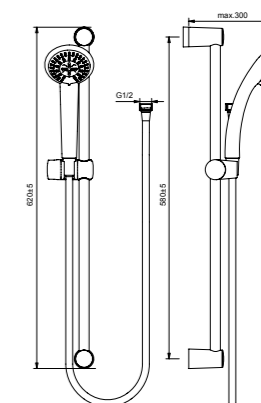

Артикул ШТАНГА **ДУШЕВАЯ ЛЕЙКА**
BA208AA 600 MM Ø80 MM

Душевая лейка Ø80 мм
Количество функций: 3
Режимы струи:
- Rain (Дождь),
- Smart Rain (Бодрящий дождь),
- Massage (Массаж)
Самоочищающаяся лейка: да
Технология Cool Body: да
Ограничитель потока воды: есть (8л/мин.)
Шланг 1750 мм
с силиконовым покрытием ULTRAFLEX
Штанга 600 мм, (±5 мм), Ø18 мм
Фиксатор высоты: есть
Регулировка наклона лейки: есть
Пластиковый держатель: есть
Мыльница в комплекте: нет
Цвет: хром