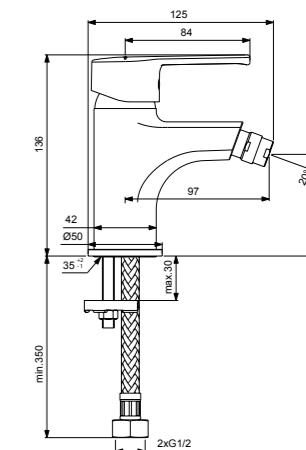

VIDIMA UNO
СМЕСИТЕЛЬ ДЛЯ БИДЕ

Артикул ИЗЛИВ
BA236AA 97 MM

Установка: на биде
Система облегченного монтажа EasyFix: есть
Материал корпуса и излива - 100% латунь
Литой излив
Длина излива: 97 мм
Аэратор Perlator: есть (поворотный, на шаровом шарнире)
Керамический картридж 35 мм
Металлическая рукоятка
Система защиты рукоятки от нагрева Comfort Touch*: да
Диапазон движения рукоятки 100°
Индикатор холодной/горячей воды: есть
Подводка гибкая G1/2"
Гибкие шланги 400 мм
Съемные шланги: да
Донный клапан в комплекте: нет
Возможность установки донного клапана: нет
Штанга для установки донного клапана: нет
Возможность установки нажимного донного клапана: есть
Цвет: хром
Гарантия: 5 лет
Срок службы: 15 лет