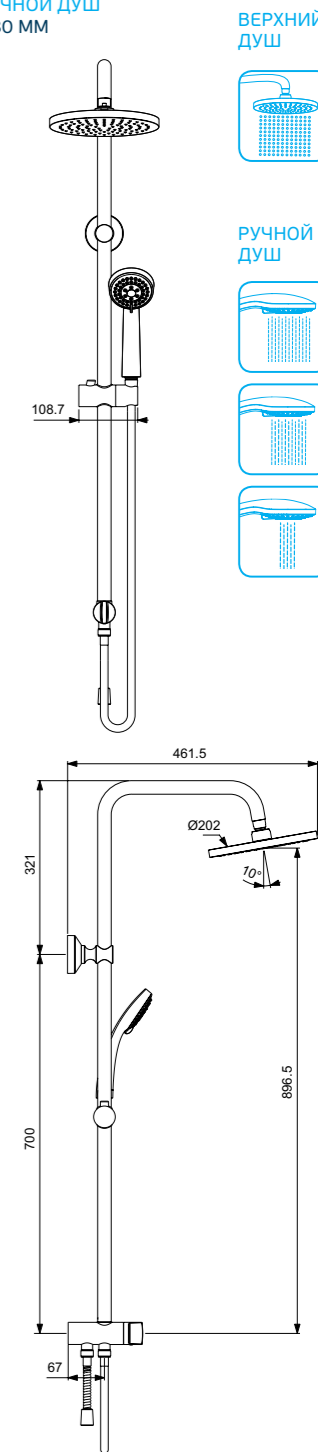

VIDIMA BALANCE
ДУШЕВАЯ СИСТЕМА ДЛЯ МОНТАЖА СО ВСТРАИВАЕМЫМ СМЕСИТЕЛЕМ

Артикул	Штанга	Верхний душ	Ручной душ
BA273AA	1020 мм	Ø202 мм	Ø80 мм

Установка: на стену
2 крепежных элемента:
Верхний: стандартное крепление для штанги,
Нижний: специальное крепление для штанги
со встроенной системой для подключения воды
к встраиваемому смесителю (выход в стену, G1/2")

Смеситель в комплекте: нет
Возможна установка только со встраиваемым
смесителем для душа или ванны/душа
Рекомендуемые модели встраиваемых смесителей VIDIMA:
- A6191AA (для душа),
- A6192AA (для ванны/душа)

Переключатель "Верхний душ/Ручной душ":
керамический 2-х ступенчатый переключатель Ø40 мм
Переключение "Верхний душ/Ручной душ": ручное
(позволяет использовать функции "Верхний душ"
и "Ручной душ" даже при очень низком давлении воды)

Душевая система:

Верхний душ в комплекте: да
Душевая лейка Ø202 мм
Режим струи: Tropical Rain (Тропический дождь)
Самоочищающаяся лейка: да
Поворотная лейка: да, шаровое соединение
(позволяет регулировать угол наклона
верхнего душа в любую сторону для
максимального комфорта при принятии душа)
Ограничитель потока воды: есть, 11 л/мин.
(экономия воды при неизменном комфорте пользования)

Ручной душ в комплекте: да
Душевая лейка Ø80 мм
Кол-во функций лейки: 3
Режимы струи:
- Rain (Дождь),
- Smart Rain (Моросящий дождь),
- Massage (Массаж)
Самоочищающаяся лейка: да
Технология Cool Body: да
Ограничение потока воды: есть, 8 л/мин
(экономия воды при неизменном комфорте пользования)
Металлический шланг 1500 мм
Слайдер с кнопкой для передвижения ручного душа: да
Регулировка наклона ручного душа: есть