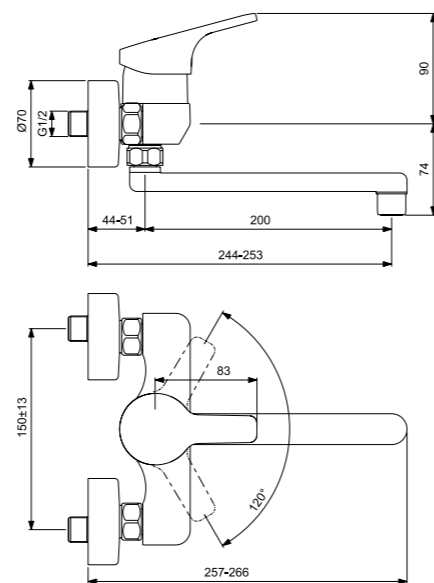

Артикул   **ИЗЛИВ**
ВА069AA   200 мм

Установка: на стену
Система облегченного монтажа SmartFix: есть
Монтаж на стандартных эксцентриках
(в комплекте: эксцентрики, металлические отражатели, уплотнительные прокладки)
Материал корпуса и излива - 100% латунь
Корпус: монолитный литой латунный
Трубчатый поворотный излив
Угол поворота 360°
Длина излива: 200 мм
Расстояние от стены до аэратора: 253 мм
Аэратор Cascade: есть
Керамический картридж 47мм производства Германии
Функция Click: есть
Функция HWTC: есть
Металлическая рукоятка
Система защиты рукоятки от нагревания Comfort Touch*: да
Диапазон движения рукоятки 120°
Индикатор холодной/горячей воды: есть
Цвет: хром
Гарантия: 5 лет
Срок службы: 15 лет