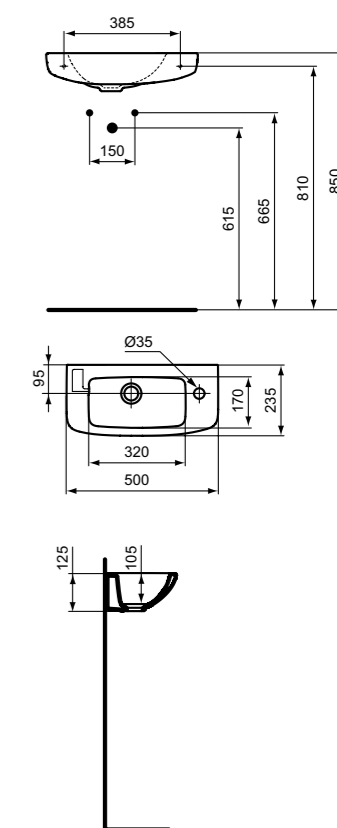

**SEVA FRESH
РАКОВИНА**

Артикул ШИРИНА
W449461 500 ММ

Тип: Отдельностоящая для монтажа без пьедестала
Размер: 500x235 мм
Отверстие под смеситель: да
Монтажный комплект в упаковке: нет
Рекомендуемый монтажный комплект: WW965068
Упаковка: Индивидуальная картонная
Стандарт: EN 14688:2007
Палетизация (размер/штук): 80x120/24
Вес: 6,0 кг