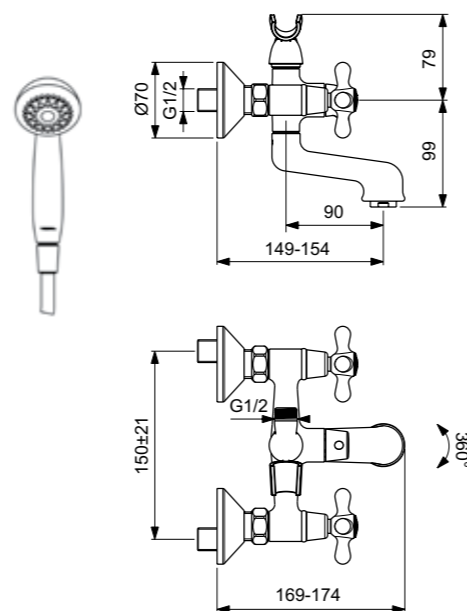

RETRO
СМЕСИТЕЛЬ ДЛЯ ВАННЫ/ДУША
С КЕРАМИЧЕСКИМ ПЕРЕКЛЮЧАТЕЛЕМ
(ДУШЕВОЙ ГАРНИТУР В КОМПЛЕКТЕ)

Артикул   **ИЗЛИВ**
ВА355AA   **90 MM**

Установка: на стену
Система упрощенного монтажа SmartFix: есть
Монтаж на стандартных эксцентриках
(в комплекте: эксцентрики, металлические отражатели, уплотнительные прокладки)
Материал корпуса и излива - 100% латунь
Корпус: монолитный литой латунный
Литой поворотный излив
Угол поворота 360°
Длина излива: 90 мм
Расстояние от стены до аэратора: 154 мм
Аэратор Perlator: есть
Керамические кранбунсы производства Германии с поворотом 180°
Металлические рукоятки
Система защиты от нагревания Comfort Touch*: есть
Индикатор холодной/горячей воды: есть
Керамический переключатель ванна/душ производства Германии
Переключение ванна/душ: ручное (позволяет использовать функцию "душ" даже при очень низком давлении воды)
Душевой гарнитур в комплекте: да
Входит в комплект:
- душевая лейка Ø 70 мм
- металлический шланг 1500 мм
- держатель для лейки на корпусе смесителя
Цвет: хром
Гарантия: 5 лет
Срок службы: 15 лет