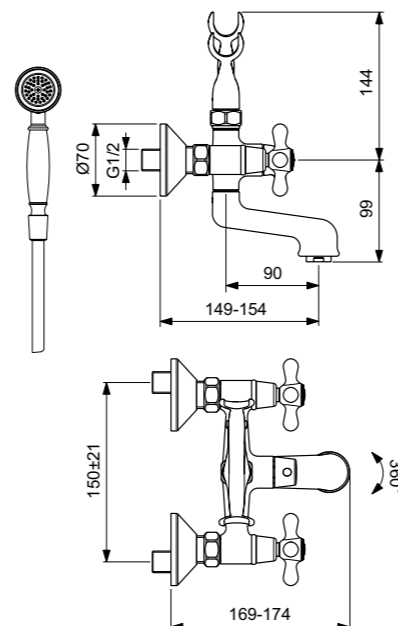

RETRO
СМЕСИТЕЛЬ ДЛЯ ВАННЫ/ДУША
С КЕРАМИЧЕСКИМ ПЕРЕКЛЮЧАТЕЛЕМ
(ДУШЕВОЙ ГАРНИТУР RETRO В КОМПЛЕКТЕ)

Артикул   **ИЗЛИВ**
ВА354AA   **90 MM**

Установка: на стену
Система упрощенного монтажа SmartFix: есть
Монтаж на стандартных эксцентриках
(в комплекте: эксцентрики, металлические отражатели, уплотнительные прокладки)
Материал корпуса и излива - 100% латунь
Корпус: монолитный литой латунный
Трубчатый плоский поворотный излив 360°
Расстояние от стены до аэратора: 154 мм
Аэратор Perlator: есть
Керамические кранбунсы производства Германии с поворотом 180°
Металлические рукоятки
Система защиты рукоятки от нагревания Comfort touch*
Индикатор холодной/горячей воды: есть
Керамический переключатель ванна/душ производства Германии
Переключение ванна/душ: ручное (позволяет использовать функцию "душ" даже при очень низком давлении воды)
Душевой гарнитур в комплекте: да
Входит в комплект:
- душевая лейка Ø 70 мм
- металлический шланг 1500 мм
- настенный держатель для лейки
Цвет: хром
Гарантия: 5 лет
Срок службы: 15 лет