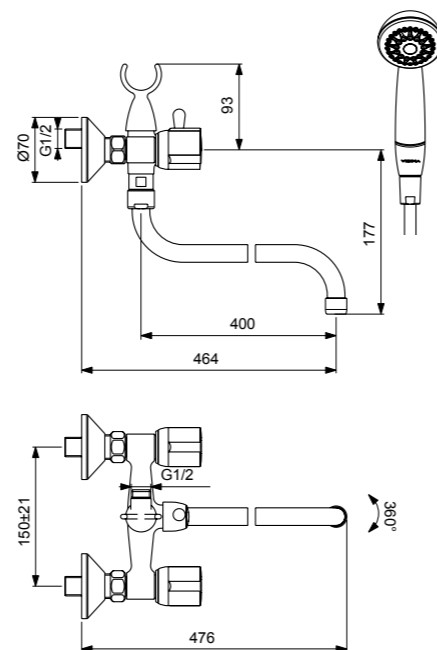

VIDIMA ECO
СМЕСИТЕЛЬ ДЛЯ ВАННЫ/ДУША
(ДУШЕВОЙ ГАРНИТУР В КОМПЛЕКТЕ)

Артикул   **ИЗЛИВ**
ВА164АА   400 ММ

Установка: на стену
Система упрощенного монтажа SmartFix: есть
Монтаж на стандартных эксцентриках
(в комплекте: эксцентрики, металлические отражатели, уплотнительные прокладки)
Материал корпуса и излива - 100% латунь
Трубчатый поворотный S-излив, поворот 360°
Расстояние от стены до аэратора: 464 мм
Аэратор Perlator: есть
Керамические кранбунсы производства Германии с поворотом 180°
Пластиковые рукоятки
Система защиты рукоятки от нагревания Comfort Touch*: да
Индикатор холодной/горячей воды: есть
Переключение ванна/душ: ручное (позволяет использовать функцию «душ» даже при очень низком давлении воды)
Входит в комплект:
- душевая лейка Ø 70 мм
- металлический шланг 1500 мм
- держатель для лейки
Цвет: хром
Гарантия: 5 лет
Срок службы: 15 лет