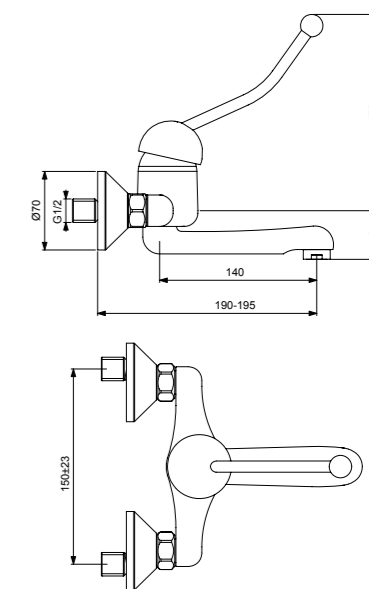

SEVA PROFI СМЕСИТЕЛЬ ДЛЯ УМЫВАЛЬНИКА ЛОКТЕВОЙ ДЛЯ МЕДИЦИНСКИХ ЦЕЛЕЙ ЛОКТЕВОЕ УПРАВЛЕНИЕ

Артикул **ВА097АА** Излив **140 мм**

Установка: на стену
Система упрощенного монтажа SmartFix: есть
Монтаж на стандартных эксцентриках (в комплекте: эксцентрики, металлические отражатели, уплотнительные прокладки)
Материал корпуса и излива - 100% латунь
Литой поворотный излив
Угол поворота 360°
Длина излива: 140 мм
Расстояние от стены до аэратора: 195 мм
Аэратор Cascade: есть
Керамический картридж 47мм производства Германии
Металлическая рукоятка
Система защиты рукоятки от нагрева Comfort Touch*: да
Диапазон движения рукоятки 120°
Индикатор холодной/горячей воды: есть
Цвет: хром
Гарантия: 5 лет
Срок службы: 15 лет