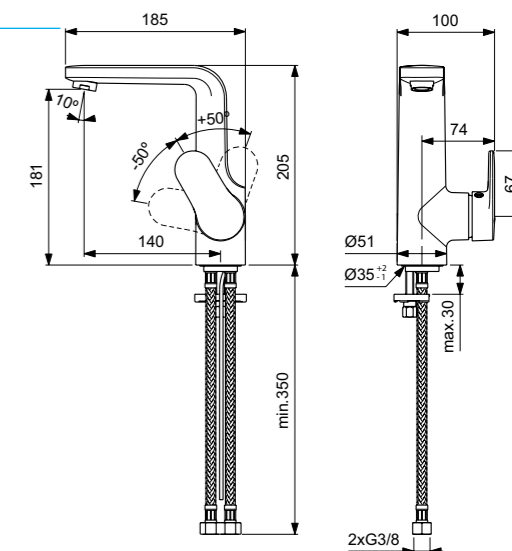

VIDIMA NEXT СМЕСИТЕЛЬ ДЛЯ УМЫВАЛЬНИКА С ВЫСОКИМ ИЗЛИВОМ

Артикул ВА083AA
Излив 140 мм

Установка: на раковину
Система облегченного монтажа EasyFix: есть
Материал корпуса и излива - 100% латунь
Корпус: монолитный литой латунный
Литой излив
Высота излива: 200 мм
Длина излива: 140 мм
Поворот излива: нет
Аэратор PERLATOR: есть
НОВЫЙ Керамический картридж 40 мм производства Германии
Система Water Active: да
Функция HWTC: есть
Функция Click: нет
Металлическая рукоятка
Система защиты рукоятки от нагревания Comfort Touch*: да
Диапазон движения рукоятки 100°
Индикатор холодной/горячей воды: есть
Подводка гибкая G3/8"
Переходник на G1/2" в комплекте
Удлиненные шланги 550 мм
Донный клапан в комплекте: нет
Возможность установки нажимного донного клапана: есть
Цвет: хром
Гарантия: 5 лет
Срок службы: 15 лет