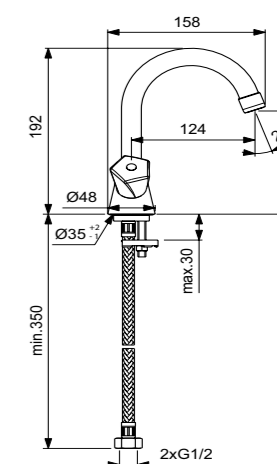

VIDIMA LIFE СМЕСИТЕЛЬ ДЛЯ УМЫВАЛЬНИКА

Артикул ИЗЛИВ
ВА358AA 124 мм

Установка: на раковину
Система облегченного монтажа EasyFix: есть
Материал корпуса и излива - 100% латунь
Трубчатый поворотный излив, поворот 360°
Длина излива: 124 мм
Аэратор Perlator: есть
Керамические кранбуксы производства Германии с поворотом 180°
Рукоятки из высокопрочного пластика
Система защиты рукоятки от нагрева Comfort touch* (рукоятка не нагревается при прохождении горячей воды через кранбуксу)
Индикатор холодной/горячей воды: есть
Подводка гибкая G1/2"
Гибкие шланги 400 мм
Съемные шланги: да
Донный клапан в комплекте: нет
Штанга для установки донного клапана: нет
Возможность установки нажимного донного клапана: есть
Цвет: хром
Гарантия: 5 лет
Срок службы: 15 лет