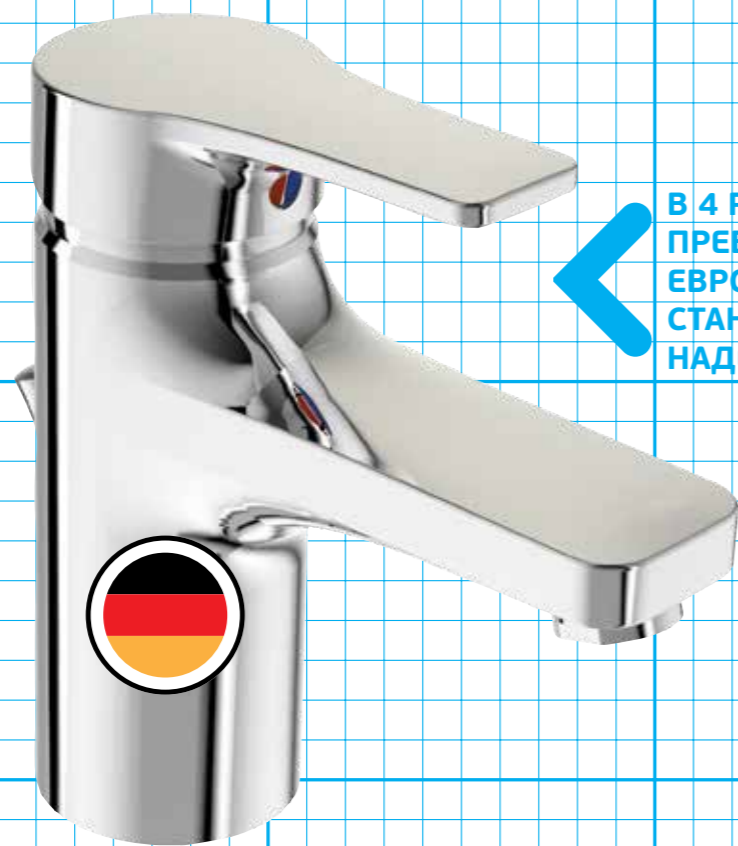

VIDIMA STREAM

НЕМЕЦКИЕ
МЕХАНИЗМЫ

В 4 РАЗА
ПРЕВОСХОДИТ
ЕВРОПЕЙСКИЙ
СТАНДАРТ
НАДЕЖНОСТИ

Для всех, кто желает идти в ногу со временем, разработана новая коллекция VIDIMA STREAM. Здесь все продумано до мелочей: от эргономичного дизайна ручек до строгих линий в формах каждого смесителя. Вся продукция линии VIDIMA Stream отличается великолепным внешним видом и простой в установке.

VIDIMA STREAM – Видима Стрим

НОВЕЙШИЕ ТЕХНОЛОГИИ, ПОЛЕЗНЫЕ ФУНКЦИИ

Керамический картридж 47 мм пр-ва Германии обеспечивает более долгий срок службы смесителя независимо от жесткости воды

Функция CLICK позволяет сократить расход воды до 50% при неизменном комфорте пользования

С функцией HWTC можно регулировать максимальную температуру воды для обеспечения безопасности пользователей

Диапазон движения рукоятки смесителя с картриджем 40 мм увеличен до **120°**, что делает контроль температуры воды более чувствительным