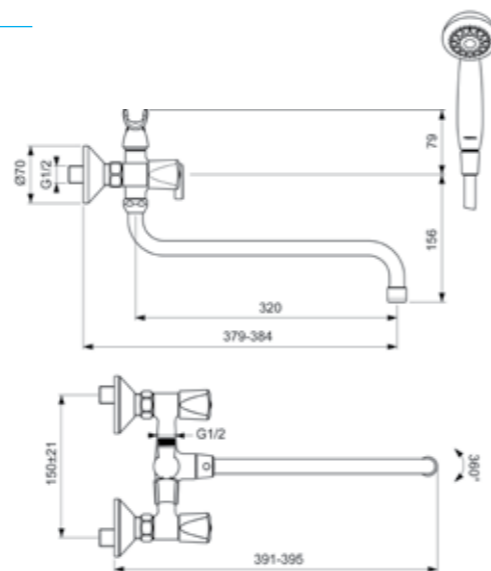

VIDIMA PRACTIC
СМЕСИТЕЛЬ ДЛЯ ВАННЫ/ДУША
С КЕРАМИЧЕСКИМ ПЕРЕКЛЮЧАТЕЛЕМ ВАННА/ДУШ
(ДУШЕВОЙ ГАРНИТУР В КОМПЛЕКТЕ)

Артикул   **ИЗЛИВ**
BA343AA   **320 MM**

Установка: на стену
Система упрощенного монтажа SmartFix: есть
Монтаж на стандартных эксцентриках
Материал корпуса и излива - 100% латунь
Трубчатый поворотный излив, поворот 360°
Длина излива: 320 мм
Расстояние от стены до аэратора: 384 мм
Аэратор Perlator: есть
Керамические кранбуксы производства Германии с поворотом 180°
Рукоятки из высокопрочного пластика
Система защиты рукоятки от нагревания Comfort touch*
Индикатор холодной/горячей воды: есть
Переключение ванна/душ: ручное
Керамический переключатель ванна/душ производства Германии
Душевой гарнитур в комплекте: да
Входит в комплект:
- душевая лейка Ø 70 мм
- металлический шланг 1500 мм
- держатель для лейки на корпусе смесителя
Цвет: хром
Гарантия: 5 лет
Срок службы: 15 лет