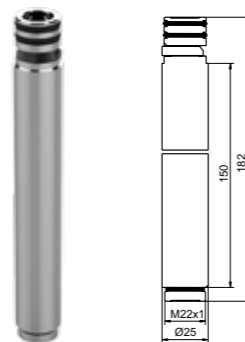

КОМПЛЕКТ ДЛЯ УДЛИНЕНИЯ ДУШЕВОЙ ШТАНГИ

Артикул	Диаметр	Длина
B961275AA	Ø25 MM	150 MM

Назначение: для удлинения душевой штанги
Подходит для артикулов:
BA270AA,
BA271AA,
BA272AA
Параметры: Ø25 мм, длина 150 мм
В комплекте: удлинительная штанга, резиновые прокладки, шайба для крепления

Цвет: хром