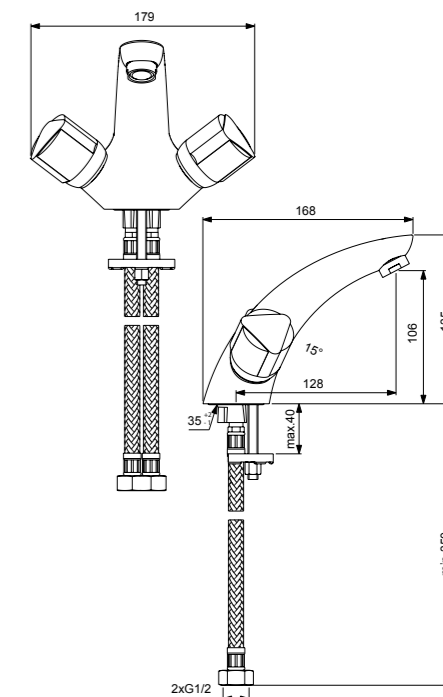

VIDIMA ECO СМЕСИТЕЛЬ ДЛЯ УМЫВАЛЬНИКА

Артикул ВА162AA **Излив** 128 мм

Установка: на раковину
Система облегченного монтажа EasyFix: есть
Материал корпуса и излива - 100% латунь
Литой излив
Длина излива: 128 мм
Аэратор Perlator: есть
Керамические кранбуксы производства Германии поворотом 180°
Пластиковые рукоятки
Система защиты рукоятки от нагрева Comfort Touch*: да
Индикатор холодной/горячей воды: есть
Подводка гибкая G1/2"
Гибкие шланги: 400 мм
Съемные шланги: да
Донный клапан в комплекте: нет
Возможность установки донного клапана: нет
Штанга для установки донного клапана: нет
Возможность установки нажимного донного клапана: есть
Цвет: хром
Гарантия: 5 лет
Срок службы: 15 лет