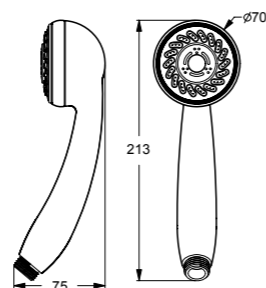

SEVA JET
ЛЕЙКА ДУШЕВАЯ M1

Артикул	Душевая лейка	Функций
BA183AA	Ø80 мм	1

Душевая лейка Ø80 мм
Количество функций: 1
Режим струи: Rain (Дождь)
Самоочищающаяся лейка: да
Технология Cool Body: да
Ограничитель потока воды: есть (8л/мин.)
Цвет: хром

SEVA JET
ВЕРХНИЙ ДУШ
ДЛЯ НАСТЕННОГО МОНТАЖА M1

Артикул	Душевая лейка	Монтаж
BA193AA	Ø200 мм	НАСТЕННЫЙ

Количество функций: 1
Режимы струи: Rain (Дождь)
Самоочищающаяся лейка: да
Ограничитель потока воды: есть, 8 л/мин.
Возможность снять ограничитель потока воды при необходимости: да
Рукоятка 300 мм
Цвет: хром

SEVA JET
ЛЕЙКА ДУШЕВАЯ S2

Артикул	Душевая лейка	Функций
BA182AA	Ø70 мм	2

Душевая лейка Ø70 мм
Количество функций: 2
Режимы струи:
- Rain (Дождь),
- Smart Rain (Бодрящий дождь)
Самоочищающаяся лейка: да
Ограничитель потока: нет
Цвет: хром

SEVA JET
ВЕРХНИЙ ДУШ
ДЛЯ ПОТОЛОЧНОГО МОНТАЖА M1

Артикул	Душевая лейка	Монтаж
BA194AA	Ø200 мм	ПОТОЛОЧНЫЙ

Душевая лейка Ø200 мм
Количество функций: 1
Режимы струи: Rain (Дождь)
Ограничитель потока воды: есть, 8 л/мин.
Возможность снять ограничитель потока воды при необходимости: да
Рукоятка 100 мм
Цвет: хром

SEVA JET
ЛЕЙКА ДУШЕВАЯ S1

Артикул	Душевая лейка	Функций
BA181AA	Ø70 мм	1

Душевая лейка Ø70 мм
Количество функций: 1
Режим струи: Rain (Дождь)
Самоочищающаяся лейка: да
Ограничитель потока: нет
Цвет: хром