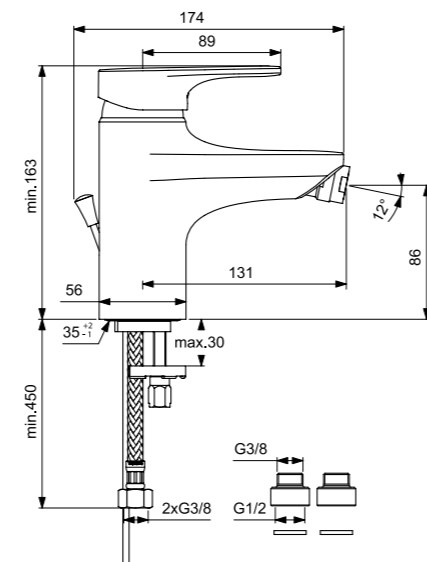

VIDIMA STREAM
СМЕСИТЕЛЬ ДЛЯ БИДЕ

Артикул ИЗЛИВ
BA092AA 131 MM

Установка: на биде
Система облегченного монтажа EasyFix: есть
Материал корпуса и излива - 100% латунь
Корпус: монолитный литой латунный
Литой излив
Длина излива: 131 мм
Аэратор Cascade: есть, на шаровом шарнире
Керамический картридж 47мм производства Германии
Функция Click: есть
Функция HWTC: есть
Металлическая рукоятка
Система защиты рукоятки от нагревания Comfort Touch*: да
Диапазон движения рукоятки 120°
Индикатор холодной/горячей воды: есть
Подводка гибкая G3/8"
Переходник на G1/2" в комплекте
Удлиненные шланги 550 мм
Донный клапан в комплекте: нет
Возможность установки донного клапана: есть
Штанга для установки донного клапана: есть
Цвет: хром
Гарантия: 5 лет
Срок службы: 15 лет