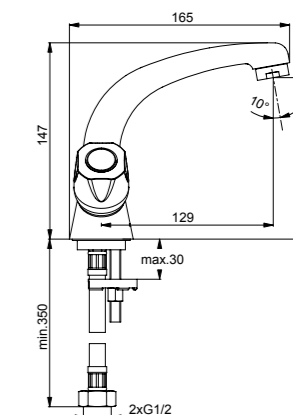

**ISKAR
СМЕСИТЕЛЬ ДЛЯ УМЫВАЛЬНИКА**

Артикул ВА166АА **Излив** 129 мм

Установка: на раковину
Система облегченного монтажа EasyFix: есть
Материал корпуса и излива - 100% латунь
Литой поворотный излив
Угол поворота 360°
Длина излива: 129 мм
Аэратор Perlator: есть
Керамические кранбуксы производства Германии с поворотом 180°
Металлические рукоятки
Система защиты рукоятки от нагрева Comfort Touch*: да
Индикатор холодной/горячей воды: есть
Подводка гибкая G1/2"
Гибкие шланги: 400 мм
Съемные шланги: да
Донный клапан в комплекте: нет
Возможность установки донного клапана: нет
Штанга для установки донного клапана: нет
Возможность установки нажимного донного клапана: есть
Цвет: хром
Гарантия: 5 лет
Срок службы: 15 лет