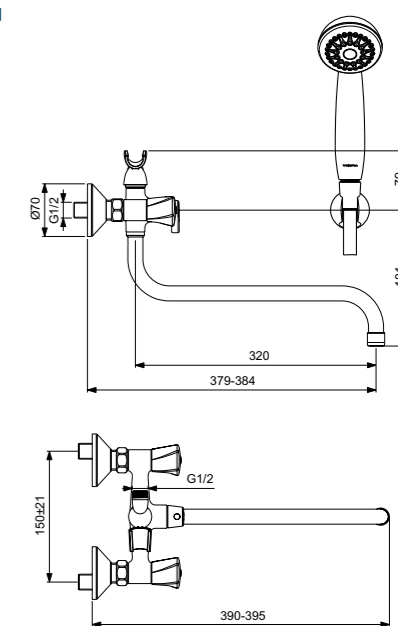

VIDIMA LIFE
СМЕСИТЕЛЬ ДЛЯ ВАННЫ/ДУША
С КЕРАМИЧЕСКИМ ПЕРЕКЛЮЧАТЕЛЕМ ВАННА/ДУШ
(ДУШЕВОЙ ГАРНИТУР В КОМПЛЕКТЕ)

Артикул   **ИЗЛИВ**
ВА363AA   320 MM

Установка: на стену
Система упрощенного монтажа SmartFix: есть
Монтаж на стандартных эксцентриках
Материал корпуса и излива - 100% латунь
Трубчатый поворотный излив, поворот 360°
Длина излива: 320 мм
Расстояние от стены до аэратора: 384 мм
Аэратор Perlator: есть
Керамические кранбуксы производства Германии с поворотом 180°
Рукоятки из высокопрочного пластика
Система защиты рукоятки от нагревания Comfort touch*
Индикатор холодной/горячей воды: есть
Переключение ванна/душ: ручное
Керамический переключатель ванна/душ производства Германии
Душевой гарнитур в комплекте: да
Входит в комплект:
- душевая лейка Ø 70 мм
- металлический шланг 1500 мм
- настенный держатель для лейки
Цвет: хром
Гарантия: 5 лет
Срок службы: 15 лет