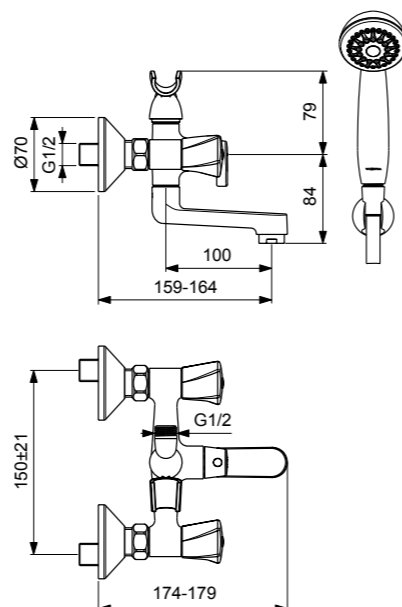

VIDIMA LIFE
СМЕСИТЕЛЬ ДЛЯ ВАННЫ/ДУША
С КЕРАМИЧЕСКИМ ПЕРЕКЛЮЧАТЕЛЕМ ВАННА/ДУШ
(ДУШЕВОЙ ГАРНИТУР В КОМПЛЕКТЕ)

Артикул   **ИЗЛИВ**
ВА361AA   100 MM

Установка: на стену
Система упрощенного монтажа SmartFix: есть
Монтаж на стандартных эксцентриках
(в комплекте: эксцентрики, металлические отражатели, уплотнительные прокладки)
Материал корпуса и излива - 100% латунь
Литой поворотный излив, поворот 360°
Длина излива: 100 мм
Расстояние от стены до аэратора: 164 мм
Аэратор Perlator: есть
Керамические кранбуксы производства Германии с поворотом 180°
Рукоятки из высокопрочного пластика
Система защиты рукоятки от нагревания Comfort touch*
Индикатор холодной/горячей воды: есть
Переключение ванна/душ: ручное
Керамический переключатель ванна/душ производства Германии
Душевой гарнитур в комплекте: да
Входит в комплект:
- душевая лейка Ø 70 мм
- металлический шланг 1500 мм
- настенный держатель для лейки
Цвет: хром
Гарантия: 5 лет
Срок службы: 15 лет