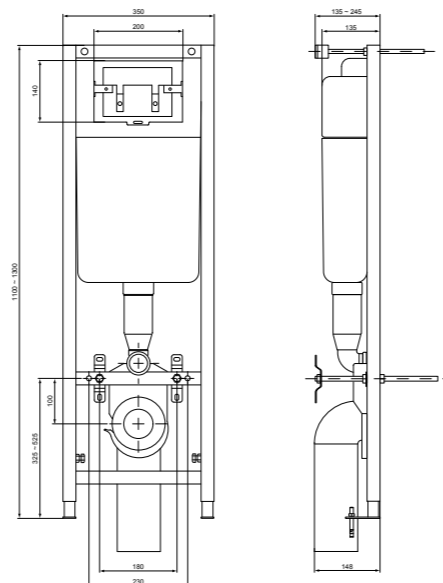

СИСТЕМЫ ИСТАЛЛЯЦИИ

ВСТРАИВАЕМАЯ ИСТАЛЛЯЦИЯ КОМПЛЕКТ С ПАНЕЛЮ СМЫВА

Артикул W3714AA **Крепление** к стене

Для установки с подвесными унитазами
Свободностоящая: нет
Крепление: к стене
Экономия пространства
Максимальная нагрузка: 400 кг
Регулируемая рама:
Высота: 1080-1200 мм
Ширина: 350 мм
Глубина: 135-245 мм
Материал рамы: сталь
Подводка воды: верхняя
Выпуск: Горизонтальный
Угловой кран: G1/2'
Встроенный пластиковый бачок: да
Механизм экономии воды: да
Двойной слив: 6л/3л
Низкий уровень шума
Антиконденсационное покрытие: да
Сливная труба: Ø56-40 мм
Крепежи в комплекте: да
Панель смыва: двойная
Цвет панели смыва: хром
Упаковка: картонная, Вес: 26 кг
Палетизация (размер/штук): 80x120/20