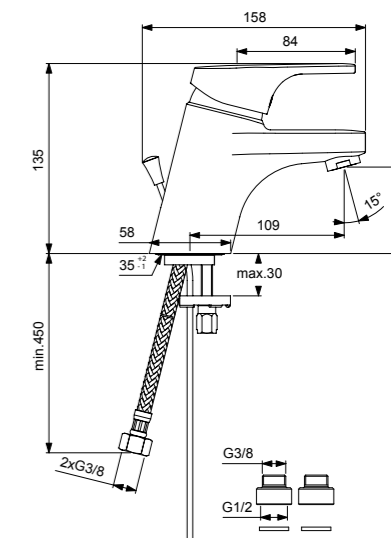

VIDIMA FORM СМЕСИТЕЛЬ ДЛЯ УМЫВАЛЬНИКА

Артикул ВА061AA **Излив** 109 мм

Установка: на раковину
Система облегченного монтажа EasyFix: есть
Материал корпуса и излива - 100% латунь
Корпус: монолитный литой латунный
Литой излив
Длина излива: 109 мм
Аэратор Cascade: есть
Керамический картридж 47мм производства Германии
Функция Click: есть
Функция HWTC: есть
Металлическая рукоятка
Система защиты рукоятки от нагревания Comfort Touch*: да
Диапазон движения рукоятки 120°
Индикатор холодной/горячей воды: есть
Подводка гибкая G3/8"
Переходник на G1/2" в комплекте
Удлиненные шланги 550 мм
Донный клапан в комплекте: нет
Возможность установки донного клапана: есть
Штанга для установки донного клапана: есть
Цвет: хром
Гарантия: 5 лет
Срок службы: 15 лет