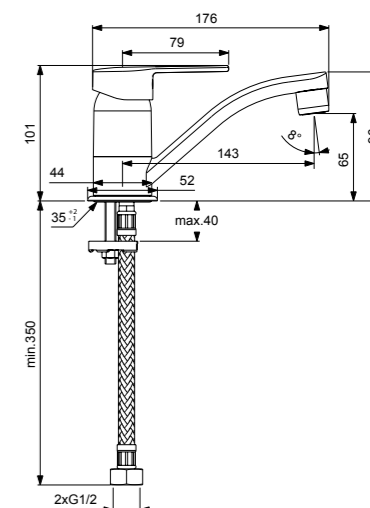

VIDIMA LOGIK СМЕСИТЕЛЬ ДЛЯ УМЫВАЛЬНИКА

Артикул   **Излив**
BA276AA   143 MM

Установка: на раковину
Система облегченного монтажа EasyFix: есть
Материал корпуса и излива - 100% латунь
Корпус: монолитный литой латунный
Трубчатый поворотный излив
Угол поворота 360°
Длина излива: 143 мм
Аэратор Perlator: есть
Керамический картридж 35 мм
Металлическая рукоятка
Система защиты рукоятки от нагрева Comfort Touch*: да
Диапазон движения рукоятки 100°
Индикатор холодной/горячей воды: есть
Подводка гибкая G1/2"
Гибкие шланги 400 мм
Съемные шланги: да
Донный клапан в комплекте: нет
Штанга для установки донного клапана: нет
Возможность установки нажимного донного клапана: есть
Цвет: хром
Гарантия: 5 лет
Срок службы: 15 лет