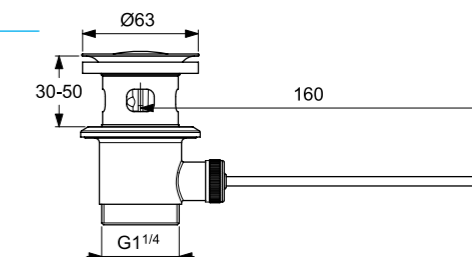

VIDIMA STREAM
СМЕСИТЕЛЬ ДЛЯ КУХОННОЙ МОЙКИ
С ПОВОРОТНЫМ КОРПУСОМ

Артикул ВА095АА
Излив 231 мм

Установка: на раковину
Система усиленной фиксации StrongFix: есть (дополнительная монтажная накладка из специального высокопрочного материала для более прочной установки на стальной мойке)
Материал корпуса и излива - 100% латунь
Корпус: монолитный литой латунный
Литой излив
Длина излива: 231 мм
Поворотный корпус: да
Угол поворота 360°
Аэратор Cascade: есть
Керамический картридж 47мм производства Германии
Функция Click: есть,
Функция НWTC: есть
Металлическая рукоятка
Система защиты рукоятки от нагревания Comfort Touch*: да
Диапазон движения рукоятки 120°
Индикатор холодной/горячей воды: есть
Подводка гибкая G3/8"
Переходник на G1/2" в комплекте
Удлиненные шланги 550 мм
Цвет: хром
Гарантия: 5 лет
Срок службы: 15 лет

ДОННЫЙ КЛАПАН

Артикул В964550АА

Для смесителей для умывальников и биде G1 1/4
Цвет: хром

VIDIMA STREAM
СМЕСИТЕЛЬ ДЛЯ КУХОННОЙ МОЙКИ
С ВЫТЯЖНЫМ ИЗЛИВОМ
(ВЫТЯЖНОЙ ДУШ)

Артикул ВА096АА
Излив 235 мм