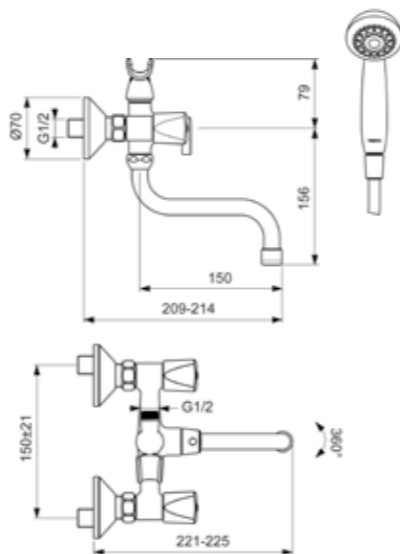

VIDIMA PRACTIC
СМЕСИТЕЛЬ ДЛЯ ВАННЫ/ДУША
С КЕРАМИЧЕСКИМ ПЕРЕКЛЮЧАТЕЛЕМ ВАННА/ДУШ
(ДУШЕВОЙ ГАРНИТУР В КОМПЛЕКТЕ)

Артикул   **ИЗЛИВ**
BA341AA   **150 MM**

Установка: на стену
Система упрощенного монтажа SmartFix: есть
Монтаж на стандартных эксцентриках
Материал корпуса и излива - 100% латунь
Трубчатый поворотный излив, поворот 360°
Длина излива: 150 мм
Расстояние от стены до аэратора: 214 мм
Аэратор Perlator: есть
Керамические кранбуксы производства Германии с поворотом 180°
Рукоятки из высокопрочного пластика
Система защиты рукоятки от нагревания Comfort touch*
Индикатор холодной/горячей воды: есть
Переключение ванна/душ: ручное
Керамический переключатель ванна/душ производства Германии
Душевой гарнитур в комплекте: да
Входит в комплект:
- душевая лейка Ø 70 мм
- металлический шланг 1500 мм
- держатель для лейки на корпусе смесителя
Цвет: хром
Гарантия: 5 лет
Срок службы: 15 лет