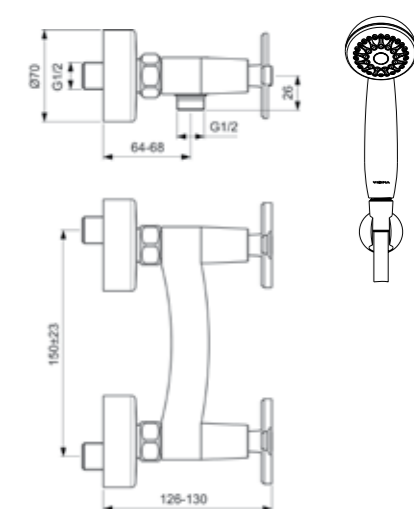

VIDIMA ART СМЕСИТЕЛЬ ДЛЯ ДУША (ДУШЕВОЙ ГАРНИТУР В КОМПЛЕКТЕ)

Артикул ВА327AA **Излив** НЕТ

Установка: на стену
Система упрощенного монтажа SmartFix: есть
Монтаж на стандартных эксцентриках (в комплекте: эксцентрики, металлические отражатели, уплотнительные прокладки)
Материал корпуса - 100% латунь
Корпус: монолитный литой латунный
Керамические кранбуксы производства Германии с поворотом 180°
Металлические рукоятки
Система защиты рукоятки от нагрева Comfort touch* (рукоятка не нагревается при прохождении горячей воды через кранбуксу)
Индикатор холодной/горячей воды: есть
Душевой гарнитур в комплекте: да
Входит в комплект:
- душевая лейка Ø 70 мм
- металлический шланг 1500 мм
- настенный держатель для лейки
Цвет: хром
Гарантия: 5 лет
Срок службы: 15 лет