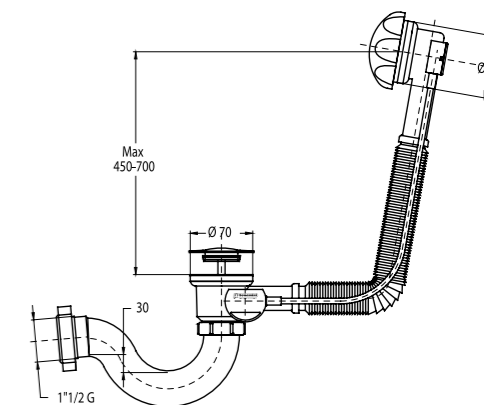

УПЛОТНИТЕЛЬНАЯ ДЕКОРАТИВНАЯ ПРОКЛАДКА ОТ IDEAL STANDARD

Артикул
T282201
Материал: пластик