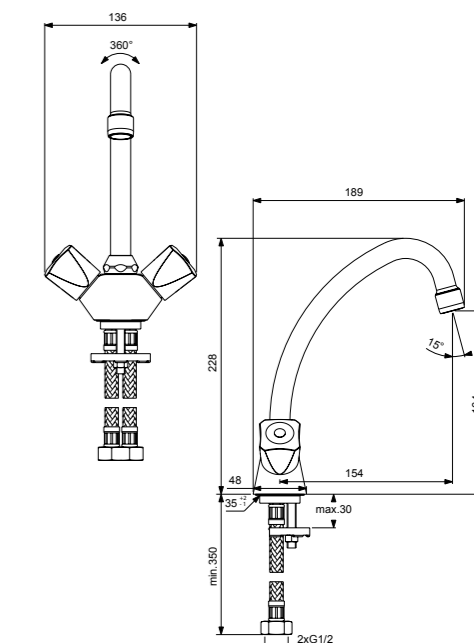

VIDIMA PRACTIC СМЕСИТЕЛЬ ДЛЯ УМЫВАЛЬНИКА С ТРУБЧАТЫМ ПОВОРОТНЫМ ИЗЛИВОМ

Артикул   **ИЗЛИВ**
BA227AA   154 MM

Установка: на раковину
Система облегченного монтажа EasyFix: есть
Материал корпуса и излива - 100% латунь
Трубчатый поворотный излив
Угол поворота 360°
Длина излива: 154 мм
Аэратор Perlator: есть
Керамические кранбуксы производства Германии с поворотом 180°
Рукоятки из высокопрочного пластика
Система защиты рукоятки от нагрева Comfort Touch*: да
Индикатор холодной/горячей воды: есть
Подводка гибкая G1/2"
Гибкие шланги 400 мм,
Съемные шланги: да
Донный клапан в комплекте: нет
Возможность установки донного клапана: нет
Штанга для установки донного клапана: нет
Возможность установки нажимного донного клапана: есть
Цвет: хром
Гарантия: 5 лет
Срок службы: 15 лет