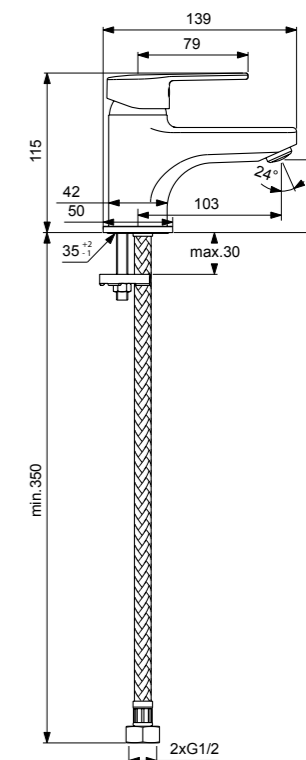

VIDIMA LOGIK СМЕСИТЕЛЬ ДЛЯ УМЫВАЛЬНИКА

Артикул **Излив**
BA275AA 103 MM

Установка: на раковину
Система облегченного монтажа EasyFix: есть
Материал корпуса и излива - 100% латунь
Корпус: монолитный литой латунный
Литой излив
Длина излива: 103 мм
Аэратор Coin: есть
Керамический картридж 35 мм
Металлическая рукоятка
Система защиты рукоятки от нагрева Comfort Touch*: да
Диапазон движения рукоятки 100°
Индикатор холодной/горячей воды: есть
Подводка гибкая G1/2"
Гибкие шланги 400 мм
Съемные шланги: да
Донный клапан в комплекте: нет
Штанга для установки донного клапана: нет
Возможность установки нажимного донного клапана: есть
Цвет: хром
Гарантия: 5 лет
Срок службы: 15 лет