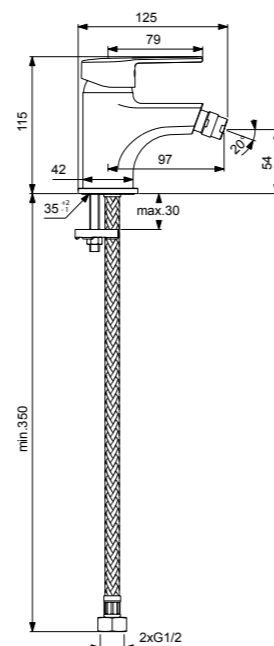

VIDIMA LOGIK
СМЕСИТЕЛЬ ДЛЯ БИДЕ

Артикул   **Излив**
BA277AA   97 мм

Установка: на биде
Система облегченного монтажа EasyFix: есть
Материал корпуса и излива - 100% латунь
Литой излив
Корпус: монолитный литой латунный
Длина излива: 97 мм
Аэратор Perlator: есть,
на шаровом шарнире (поворотный)
Керамический картридж 35 мм
Металлическая рукоятка
Система защиты рукоятки
от нагревания Comfort Touch*: да
Диапазон движения рукоятки 100°
Индикатор холодной/горячей воды: есть
Подводка гибкая G1/2"
Гибкие шланги 400 мм
Съемные шланги: да
Донный клапан в комплекте: нет
Штанга для установки донного клапана: нет
Возможность установки
нажимного донного клапана: есть
Цвет: хром
Гарантия: 5 лет
Срок службы: 15 лет

VIDIMA LOGIK
СМЕСИТЕЛЬ ДЛЯ ДУША
(ДУШЕВОЙ ГАРНИТУР В КОМПЛЕКТЕ)

Артикул   **Излив**
BA278AA   -

Установка: на стену
Система упрощенного монтажа SmartFix: есть
Монтаж на стандартных эксцентриках
(в комплекте: эксцентрики, металлические
отражатели, уплотнительные прокладки)
Материал корпуса - 100% латунь
Корпус: монолитный литой латунный
Керамический картридж: 35 мм
Металлическая рукоятка
Система защиты рукоятки
от нагревания Comfort Touch*: да
Диапазон движения рукоятки 100°
Индикатор холодной/горячей воды: есть
Душевой гарнитур в комплекте: да
Входит в комплект:
- душевая лейка Ø70 мм,
- металлический шланг 1500 мм,
- держатель для лейки
Цвет: хром
Гарантия: 5 лет
Срок службы: 15 лет

VIDIMA LOGIK
СМЕСИТЕЛЬ ДЛЯ КУХОННОЙ МОЙКИ

Артикул   **Излив**
BA282AA   180 мм