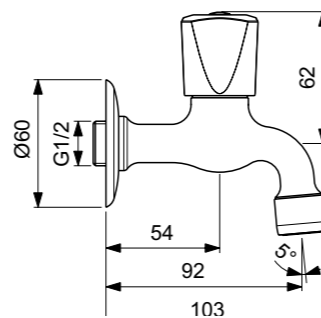

**VIDIMA PRACTIC
КРАН**

Артикул   **ИЗЛИВ**
BA158AA   92 MM

Установка: на стену
Керамическая кранбукса пр-ва Германии с поворотом 180°
Литой излив
Расстояние от стены до аэратора: 92 мм
Аэратор Perlator: есть
Индикатор холодной воды: есть
Металлическая рукоятка
Цвет: хром
Гарантия: 5 лет
Срок службы: 15 лет