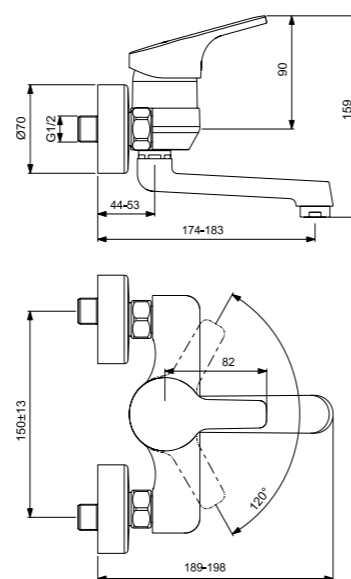

VIDIMA FORM
СМЕСИТЕЛЬ ДЛЯ УМЫВАЛЬНИКА

Артикул
BA063AA

Излив
183 мм

Установка: на стену
Система упрощенного монтажа SmartFix: есть
Монтаж на стандартных эксцентриках
(в комплекте: эксцентрики, металлические отражатели, уплотнительные прокладки)
Материал корпуса и излива - 100% латунь
Литой поворотный излив
Угол поворота 360°
Расстояние от стены до аэратора: 183 мм
Аэратор Cascade: есть
Керамический картридж 47мм производства Германии
Функция Click: есть
Функция HWTC: есть
Металлическая рукоятка
Система защиты рукоятки от нагревания Comfort Touch*: да
Диапазон движения рукоятки 120°
Индикатор холодной/горячей воды: есть
Цвет: хром
Гарантия: 5 лет
Срок службы: 15 лет

VIDIMA FORM
СМЕСИТЕЛЬ ДЛЯ ДУША
(ДУШЕВОЙ ГАРНИТУР В КОМПЛЕКТЕ)

Артикул
BA065AA

Излив
-

Установка: на стену
Система упрощенного монтажа SmartFix: есть
Монтаж на стандартных эксцентриках
(в комплекте: эксцентрики, металлические отражатели, уплотнительные прокладки)
Материал корпуса - 100% латунь
Корпус: монолитный литой латунный
Керамический картридж 47мм производства Германии
Функция Click: есть
Функция HWTC: есть
Металлическая рукоятка
Система защиты рукоятки от нагревания Comfort Touch*: да
Диапазон движения рукоятки 120°
Индикатор холодной/горячей воды: есть
Душевой гарнитур в комплекте: да
Входит в комплект:
- душевая лейка Ø70 мм,
- металлический шланг 1500 мм,
- держатель для лейки
Цвет: хром
Гарантия: 5 лет
Срок службы: 15 лет

VIDIMA FORM
СМЕСИТЕЛЬ ДЛЯ БИДЕ

Артикул
BA064AA

Излив
127 мм