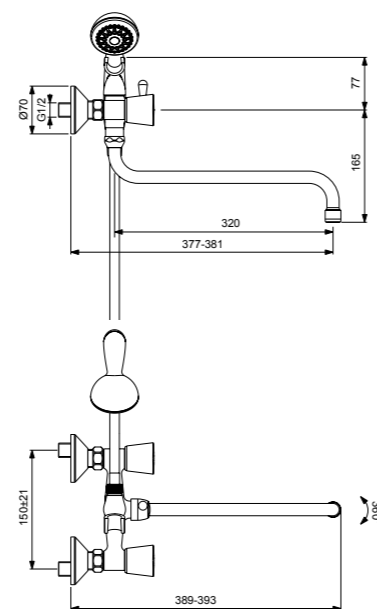

VIDIMA QUADRO
СМЕСИТЕЛЬ ДЛЯ ВАННЫ/ДУША,
С КЕРАМИЧЕСКИМ ПЕРЕКЛЮЧАТЕЛЕМ
(ДУШЕВОЙ ГАРНИТУР В КОМПЛЕКТЕ)

Артикул   **ИЗЛИВ**
BA246AA   **320 MM**

Установка: на стену
Система упрощенного монтажа SmartFix: есть
Монтаж на стандартных эксцентриках
Материал корпуса и излива - 100% латунь
Трубчатый поворотный излив, поворот 360°
Длина излива: 320 мм
Расстояние от стены до аэратора: 384 мм
Аэратор Perlator: есть
Керамические кранбуксы производства Германии с поворотом 180°
Металлические рукоятки
Система защиты рукоятки от нагревания Comfort touch*
Индикатор холодной/горячей воды: есть
Переключение ванна/душ: ручное даже при очень низком давлении воды)
Керамический переключатель ванна/душ производства Германии
Душевой гарнитур в комплекте: да
Входит в комплект:
- душевая лейка Ø 70 мм
- металлический шланг 1500 мм
- держатель для лейки на корпусе смесителя
Цвет: хром
Гарантия: 5 лет
Срок службы: 15 лет

VIDIMA QUADRO
СМЕСИТЕЛЬ ДЛЯ КУХОННОЙ МОЙКИ
С ТРУБЧАТЫМ ПОВОРОТНЫМ ИЗЛИВОМ

Артикул   **ИЗЛИВ**
BA245AA   **200 MM**