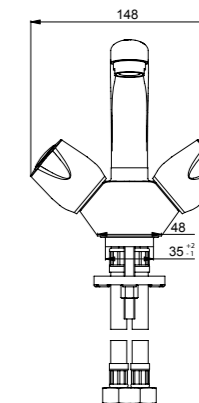

**ISKAR
СМЕСИТЕЛЬ ДЛЯ УМЫВАЛЬНИКА**

Артикул ВА166АА **Излив** 129 мм

Установка: на раковину
Система облегченного монтажа EasyFix: есть
Материал корпуса и излива - 100% латунь
Литой поворотный излив
Угол поворота 360°
Длина излива: 129 мм
Аэратор Perlator: есть
Керамические кранбуксы производства Германии с поворотом 180°
Металлические рукоятки
Система защиты рукоятки от нагрева Comfort Touch*: да
Индикатор холодной/горячей воды: есть
Подводка гибкая G1/2"
Гибкие шланги: 400 мм
Съемные шланги: да
Донный клапан в комплекте: нет
Возможность установки донного клапана: нет
Штанга для установки донного клапана: нет
Возможность установки нажимного донного клапана: есть
Цвет: хром
Гарантия: 5 лет
Срок службы: 15 лет