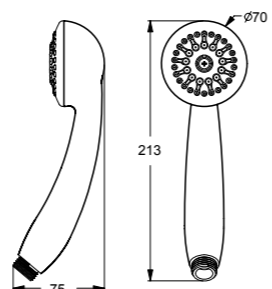

SEVA JET
ЛЕЙКА ДУШЕВАЯ M1

Артикул	Душевая лейка	Функций
BA183AA	Ø80 мм	1

Душевая лейка Ø80 мм
Количество функций: 1
Режим струи: Rain (Дождь)
Самоочищающаяся лейка: да
Технология Cool Body: да
Ограничитель потока воды: есть (8л/мин.)
Цвет: хром

SEVA JET
ВЕРХНИЙ ДУШ
ДЛЯ НАСТЕННОГО МОНТАЖА M1

Артикул	Душевая лейка	Монтаж
BA193AA	Ø200 мм	НАСТЕННЫЙ

Количество функций: 1
Режимы струи: Rain (Дождь)
Самоочищающаяся лейка: да
Ограничитель потока воды: есть, 8 л/мин.
Возможность снять ограничитель потока воды при необходимости: да
Рукоятка 300 мм
Цвет: хром

SEVA JET
ЛЕЙКА ДУШЕВАЯ S2

Артикул	Душевая лейка	Функций
BA182AA	Ø70 мм	2

Душевая лейка Ø70 мм
Количество функций: 2
Режимы струи:
- Rain (Дождь),
- Smart Rain (Бодрящий дождь)
Самоочищающаяся лейка: да
Ограничитель потока: нет
Цвет: хром

SEVA JET
ВЕРХНИЙ ДУШ
ДЛЯ ПОТОЛОЧНОГО МОНТАЖА M1

Артикул	Душевая лейка	Монтаж
BA194AA	Ø200 мм	ПОТОЛОЧНЫЙ

Душевая лейка Ø200 мм
Количество функций: 1
Режимы струи: Rain (Дождь)
Ограничитель потока воды: есть, 8 л/мин.
Возможность снять ограничитель потока воды при необходимости: да
Рукоятка 100 мм
Цвет: хром

SEVA JET
ЛЕЙКА ДУШЕВАЯ S1

Артикул	Душевая лейка	Функций
BA181AA	Ø70 мм	1

Душевая лейка Ø70 мм
Количество функций: 1
Режим струи: Rain (Дождь)
Самоочищающаяся лейка: да
Ограничитель потока: нет
Цвет: хром