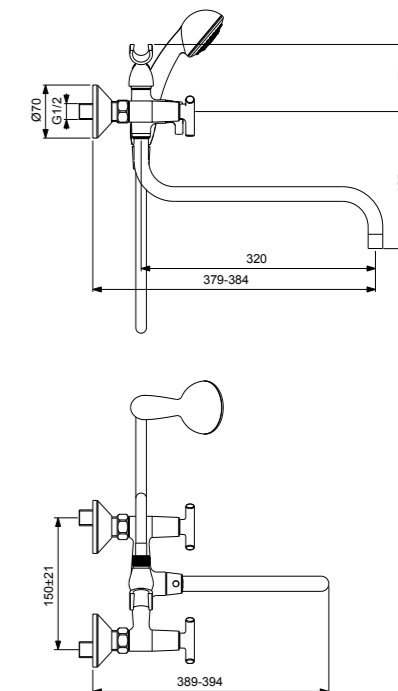

VIDIMA TRINITY
СМЕСИТЕЛЬ ДЛЯ ВАННЫ/ДУША,
С КЕРАМИЧЕСКИМ ПЕРЕКЛЮЧАТЕЛЕМ
(ДУШЕВОЙ ГАРНИТУР В КОМПЛЕКТЕ)

Артикул   **ИЗЛИВ**
ВА260AA   150 MM

Установка: на стену
Система упрощенного монтажа SmartFix: есть
Монтаж на стандартных эксцентриках
Трубчатый поворотный излив, поворот 360°
Длина излива: 150 мм
Расстояние от стены до аэратора: 214 мм
Аэратор Perlator: есть
Керамические кранбуксы производства Германии с поворотом 180°
Рукоятки из высокопрочного пластика
Система защиты рукоятки от нагревания Comfort touch*
Индикатор холодной/горячей воды: есть
Керамический переключатель ванна/душ производства Германии
Переключение ванна/душ: ручное
Душевой гарнитур в комплекте: да
Входит в комплект:
- душевая лейка Ø 70 мм
- металлический шланг 1500 мм
- держатель для лейки
Цвет: хром
Гарантия: 5 лет
Срок службы: 15 лет

VIDIMA TRINITY
СМЕСИТЕЛЬ ДЛЯ ВАННЫ/ДУША,
С КЕРАМИЧЕСКИМ ПЕРЕКЛЮЧАТЕЛЕМ
(ДУШЕВОЙ ГАРНИТУР В КОМПЛЕКТЕ)

Артикул   **ИЗЛИВ**
ВА262AA   320 MM