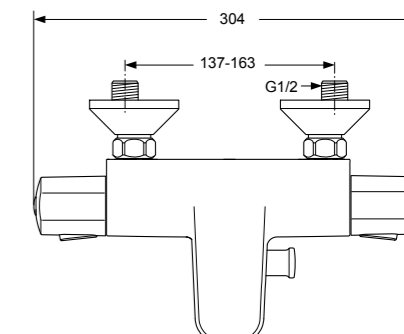

ТЕРМОСТАТИЧЕСКИЙ СМЕСИТЕЛЬ ДЛЯ ВАННЫ/ДУША

Артикул Излив
A6194AA 173 мм

Установка: на стену
Система упрощенного монтажа SmartFix: есть
Монтаж на стандартных эксцентриках (в комплекте: эксцентрики, металлические отражатели, уплотнительные прокладки)
Материал корпуса - 100% латунь
S-подключение
Расстояние от стены до аэратора: 173 мм
Аэратор Cascade: есть
Термостатический картридж производства Германии (новая технология)
Затворы: на керамических дисках G 1/2" производства Германии с поворотом 180°
Рукоятки из высокопрочного пластика с ограничителями температуры и потока воды
Система защиты рукоятки от нагревания Comfort touch* (рукоятка не нагревается при прохождении горячей воды через кранбуксу)
Индикатор холодной/горячей воды: есть
Обратный клапан: есть
Душевой гарнитур в комплекте: нет
Возможность установки душевого гарнитура: есть
Выход (ниппель) для подключения душевого гарнитура: есть
Страна производства: Германия
Цвет: хром
Гарантия: 5 лет
Срок службы: 15 лет