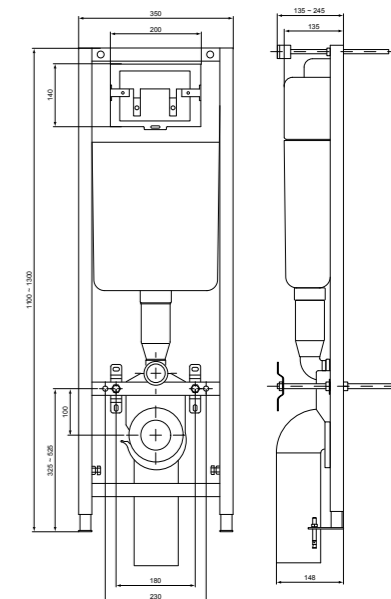

ВСТРАИВАЕМАЯ ИСТАЛЛЯЦИЯ

Артикул W371167 **Крепление** к стене

Для установки с подвесными унитазами
Свободностоящая: нет
Экономия пространства
Максимальная нагрузка: 400 кг
Регулируемая рама: высота: 1080-1200 мм, ширина: 350 мм, глубина: 135-245 мм
Материал рамы: сталь
Подводка воды: верхняя
Выпуск: Горизонтальный
Угловой кран: G1/2'
Встроенный пластиковый бачок: да
Механизм экономии воды: да
Двойной слив: 6л/3л
Низкий уровень шума
Антиконденсационное покрытие: да
Сливная труба: Ø56-40 мм
Крепежи в комплекте: да
Панель смыва в комплекте: нет
Рекомендуемая панель смыва: W3713AA
Упаковка: картонная, Вес: 26 кг
Палетизация (размер/штук): 80x120/20