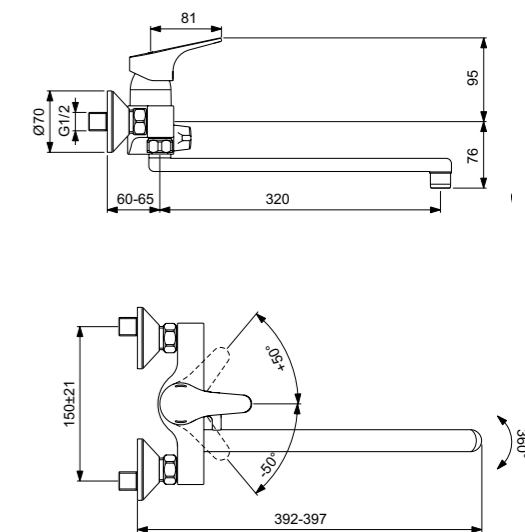

**VIDIMA NEXT.
СМЕСИТЕЛЬ ДЛЯ ВАННЫ/ДУША
С КЕРАМИЧЕСКИМ ПЕРЕКЛЮЧАТЕЛЕМ ВАННА/ДУШ
(ДУШЕВОЙ ГАРНИТУР В КОМПЛЕКТЕ)**

Артикул   **ИЗЛИВ**
ВА372AA   320 мм

Установка: на стену
Система упрощенного монтажа SmartFix: есть
Монтаж на стандартных эксцентриках (в комплекте: эксцентрики, металлические отражатели, уплотнительные прокладки)
Материал корпуса и излива - 100% латунь
Трубчатый плоский поворотный излив
Угол поворота 360°
Длина излива: 320 мм
Расстояние от стены до аэратора: 371 мм
Аэратор PERLATOR: есть
НОВЫЙ Керамический картридж 40 мм производства Германии
Система Water Active: да
Функция HWTC: есть
Функция Click: нет
Металлическая рукоятка
Система защиты Comfort Touch*: да
Диапазон движения рукоятки 100°
Индикатор холодной/горячей воды: есть
Переключение ванна/душ: ручное (позволяет использовать функцию "душ" даже при очень низком давлении воды)
Керамический переключатель ванна/душ пр-ва Германии
Душевой гарнитур в комплекте: да
Входит в комплект:
- душевая лейка Ø 70 мм
- металлический шланг 1500 мм,
- настенный держатель для лейки
Цвет: хром
Гарантия: 5 лет
Срок службы: 15 лет