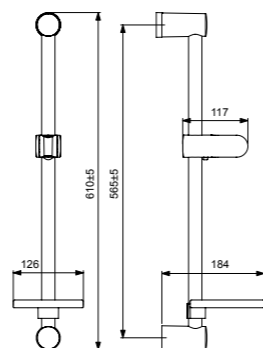

**VIDIMA FRESH
ШТАНГА ДУШЕВАЯ С МЫЛЬНИЦЕЙ**

Артикул	Штанга	Мыльница
BA219AA	700 мм	Есть

Высота штанги: 700 мм
Ø 24 мм
Фиксатор высоты: есть
Регулировка наклона лейки: есть
Пластиковый держатель: есть
Мыльница в комплекте: есть (прозрачная)
Цвет: хром