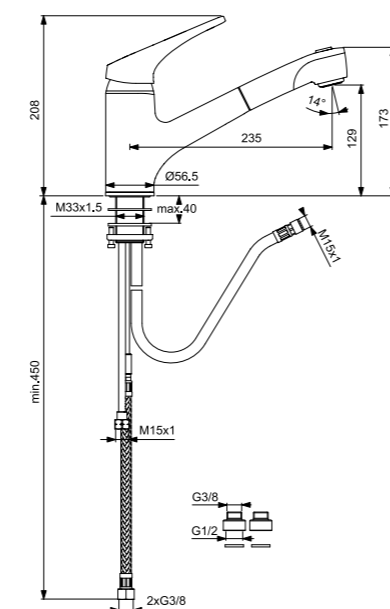

ДОННЫЙ КЛАПАН

Артикул В964550АА

Для смесителей для умывальников и биде G1 1/4
Цвет: хром

VIDIMA STREAM
СМЕСИТЕЛЬ ДЛЯ КУХОННОЙ МОЙКИ
С ВЫТЯЖНЫМ ИЗЛИВОМ
(ВЫТЯЖНОЙ ДУШ)

Артикул ВА096АА
Излив 235 мм

Установка: на раковину
Система усиленной фиксации StrongFix: есть (дополнительная монтажная накладка из специального высокопрочного материала для более прочной установки на стальной мойке)
Материал корпуса и излива - 100% латунь
Корпус: монолитный литой латунный
Поворотный корпус: да (угол поворота 360°)
Литой излив
Длина излива: 235 мм
Вытяжной излив (душ): да
Длина шланга вытяжного душа: 1500 мм
Аэратор Cascade: есть
Обратный клапан: есть
Керамический картридж 47мм производства Германии
Функция Click: есть
Функция НWTC: есть
Металлическая рукоятка
Система защиты рукоятки от нагревания Comfort Touch*: да
Диапазон движения рукоятки 120°
Индикатор холодной/горячей воды: есть
Подводка гибкая G3/8"
Переходник на G1/2" в комплекте
Удлиненные шланги 550 мм
Цвет: хром
Гарантия: 5 лет
Срок службы: 15 лет