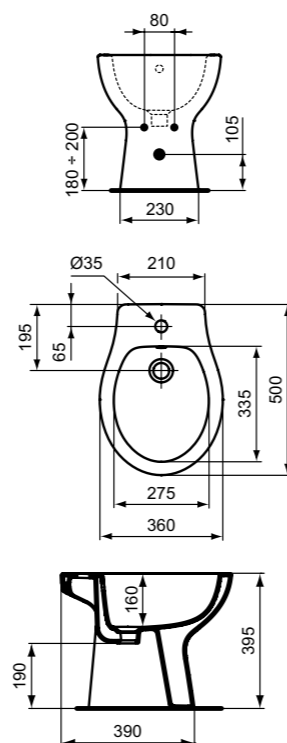

SEVA FRESH
СИДЕНЬЕ-КРЫШКА ДЛЯ УНИТАЗА

Артикул **Сиденье** **Микролифт**
W301001 ДЮРОПЛАСТ НЕТ

Для унитазов Seva Fresh:
E406161
E405761
E404961
E406661
E408761
Материал сиденья-крышки: Дюропласт
Система плавного закрывания
Soft Close (микролифт): нет
Монтажный комплект в упаковке: да
Упаковка: Индивидуальная картонная
Вес: 1,4 кг
Цвет: белый