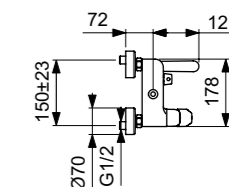

Душевая система:
Верхний душ в комплекте: да
Душевая лейка Ø202 мм
Режим струи: Tropical Rain (Тропический дождь)
Самоочищающаяся лейка: да
Поворотная лейка: да, шаровое соединение (позволяет регулировать угол наклона верхнего душа в любую сторону для максимального комфорта при принятии душа)
Ограничитель потока воды: есть, 11 л/мин. (экономия воды при неизменном комфорте пользования)

Ручной душ в комплекте: да
Душевая лейка Ø80 мм
Кол-во функций лейки: 3
Режимы струи:
- Rain (Дождь),
- Smart Rain (Моросящий дождь),
- Massage (Массаж)
Самоочищающаяся лейка: да
Технология Cool Body: да
Ограничение потока воды: есть, 8 л/мин (экономия воды при неизменном комфорте пользования)
Металлический шланг 1500 мм
Слайдер с кнопкой для передвижения ручного душа: да
Регулировка наклона ручного душа: есть

Душевая штанга 1420 мм, Ø25 мм
Расстояние от нижнего крепления до верхнего душа: 1300 мм
Верхнее крепление: подвижное по высоте (возможно закрепить изделие в уже существующие отверстия в стене, без сверления новых)
Возможность удлинения штанги: да
Комплект для удлинения душевой штанги: не входит в комплектацию, артикул B961275AA (параметры: Ø25 мм, длина 150 мм)

Цвет: хром
Гарантия: 5 лет
Срок службы: 15 лет