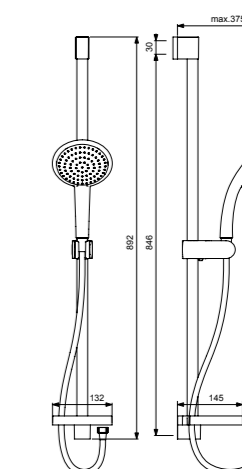

VIDIMA FRESH ДУШЕВОЙ НАБОР СО ШТАНГОЙ XL1

Артикул Штанга Душевая лейка
BA217AA 900 мм Ø120 мм

Душевая лейка Ø120 мм
Количество функций: 1
Режимы струи:
- Rain (Дождь),
Самоочищающаяся лейка: да
Технология Cool Body: да
Ограничитель потока воды: есть (8л/мин.)
Шланг 1750 мм
с силиконовым покрытием ULTRAFLEX
Штанга 900 мм, Ø21 мм
Фиксатор высоты: есть
Регулировка наклона лейки: есть
Пластиковый держатель: есть
Мыльница в комплекте: есть (хром)
Цвет: хром