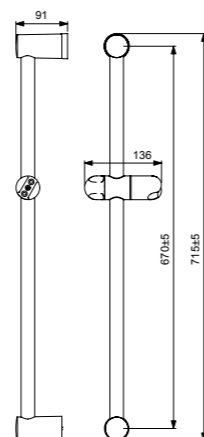

**VIDIMA FRESH
ШТАНГА ДУШЕВАЯ**

Артикул	Штанга	Мыльница
BA195AA	700 мм	Нет

Высота штанги: 700 мм
 Ø 24 мм
 Фиксатор высоты: есть
 Регулировка наклона лейки: есть
 Пластиковый держатель: есть
 Мыльница в комплекте: нет
 Цвет: хром