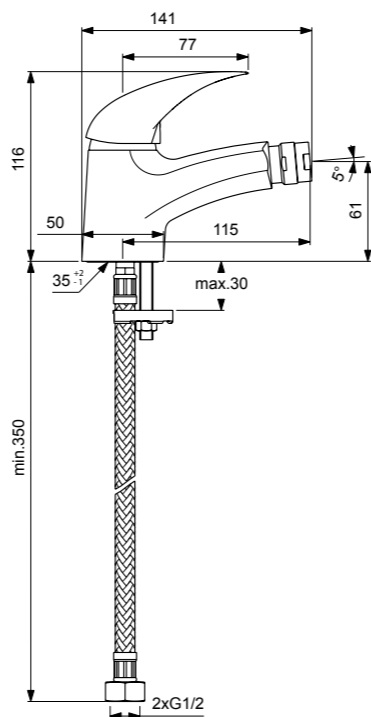

Артикул   **Излив**
BA002AA   115 MM

Установка: на биде
Система облегченного монтажа EasyFix: есть
Материал корпуса и излива - 100% латунь
Корпус: монолитный литой латунный
Литой излив
Длина излива: 115 мм
Аэратор Perlator: есть, на шаровом шарнире (поворотный)
Керамический картридж 35мм
Металлическая рукоятка
Система защиты рукоятки от нагревания Comfort Touch*: да
Диапазон движения рукоятки 100°
Индикатор холодной/горячей воды: есть
Подводка гибкая G1/2"
Гибкие шланги 400 мм
Съемные шланги: да
Донный клапан в комплекте: нет
Возможность установки донного клапана: нет
Штанга для установки донного клапана: нет
Возможность установки нажимного донного клапана: есть
Цвет: хром
Гарантия: 5 лет
Срок службы: 15 лет