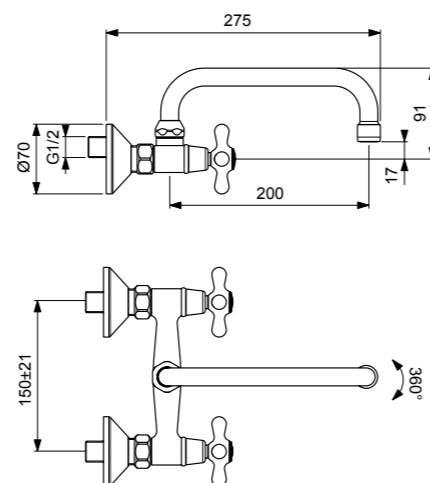

RETRO
СМЕСИТЕЛЬ ДЛЯ УМЫВАЛЬНИКА

Артикул
VA119AA

Излив
129 мм

Установка: на раковину
Система облегченного монтажа EasyFix: есть
Материал корпуса и излива - 100% латунь
Корпус: монолитный литой латунный
Литой поворотный излив
Угол поворота 360°
Длина излива: 129 мм
Аэратор Perlator: есть
Керамические кранбунсы производства Германии с поворотом 180°
Металлические рукоятки
Система защиты рукоятки от нагревания Comfort Touch*: да
Индикатор холодной/горячей воды: есть
Подводка гибкая G3/8"
Переходник на G1/2" в комплекте
Удлиненные шланги 550 мм
Донный клапан в комплекте: нет
Возможность установки донного клапана: есть
Штанга для установки донного клапана: есть
Цвет: хром
Гарантия: 5 лет
Срок службы: 15 лет

RETRO
СМЕСИТЕЛЬ ДЛЯ УМЫВАЛЬНИКА НАСТЕННЫЙ

Артикул
VA122AA

Излив
200 мм

Установка: на стену
Система упрощенного монтажа SmartFix: есть
Монтаж на стандартных эксцентриках (в комплекте: эксцентрики, металлические отражатели, уплотнительные прокладки)
Материал корпуса и излива - 100% латунь
Корпус: монолитный литой латунный
Трубчатый поворотный S-излив
Угол поворота 360°
Длина излива: 200 мм
Расстояние от стены до аэратора: 275 мм
Аэратор Perlator: есть
Керамические кранбунсы производства Германии поворотом 180°
Металлические рукоятки
Система защиты рукоятки от нагревания Comfort Touch*: да
Индикатор холодной/горячей воды: есть
Цвет: хром
Гарантия: 5 лет
Срок службы: 15 лет

RETRO
СМЕСИТЕЛЬ ДЛЯ УМЫВАЛЬНИКА НАСТЕННЫЙ

Артикул
VA121AA

Излив
200 мм