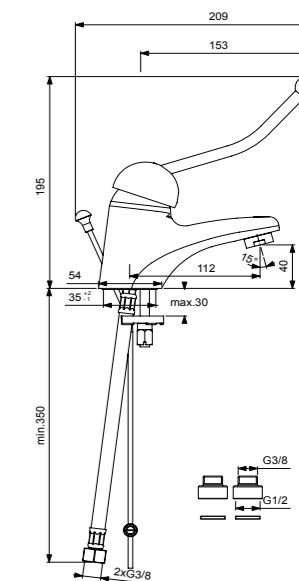

SEVA PROFI СМЕСИТЕЛЬ ДЛЯ УМЫВАЛЬНИКА ЛОКТЕВОЙ ДЛЯ МЕДИЦИНСКИХ ЦЕЛЕЙ ЛОКТЕВОЕ УПРАВЛЕНИЕ

Артикул **ВА101АА** Излив **112 мм**

Установка: на раковину
Система облегченного монтажа EasyFix: есть
Материал корпуса и излива - 100% латунь
Литой излив
Длина излива: 112 мм
Аэратор Perlator: есть
Керамический картридж 47мм производства Германии
Металлическая рукоятка
Система защиты рукоятки от нагрева Comfort Touch*: да
Диапазон движения рукоятки 120°
Индикатор холодной/горячей воды: есть
Подводка гибкая G3/8'
Переходник на G1/2" в комплекте
Удлиненные шланги 550 мм
Донный клапан в комплекте: нет
Возможность установки донного клапана: есть
Штанга для установки донного клапана: есть
Цвет: хром
Гарантия: 5 лет
Срок службы: 15 лет