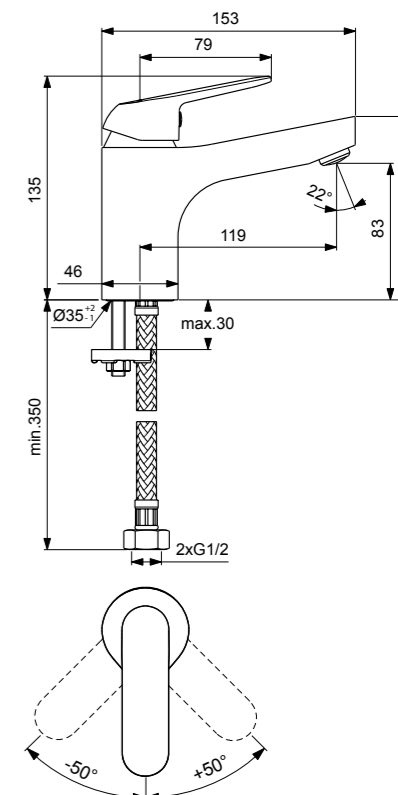

**VIDIMA FINE
СМЕСИТЕЛЬ ДЛЯ УМЫВАЛЬНИКА**

Артикул   **ИЗЛИВ**
VA385AA   **119 ММ**

Установка: на раковину
Система облегченного монтажа EasyFix: есть
Материал корпуса и излива - 100% латунь
Корпус: монолитный литой латунный
Литой излив
Длина излива: 119 мм
Аэратор Perlator: есть
Керамический картридж 35 мм
Металлическая рукоятка
Система защиты рукоятки от нагревания Comfort Touch*: да
Диапазон движения рукоятки 100°
Индикатор холодной/горячей воды: есть
Подводка: гибкая G1/2"
Гибкие шланги 400 мм
Съемные шланги: да
Донный клапан в комплекте: нет
Штанга для установки донного клапана: нет
Возможность установки нажимного донного клапана: есть
Цвет: хром
Гарантия: 5 лет
Срок службы: 15 лет