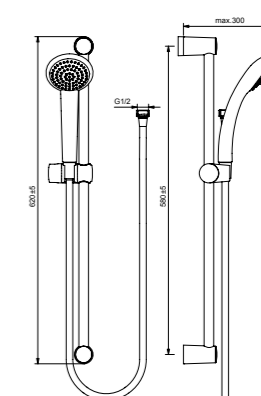

Артикул ШТАНГА **ДУШЕВАЯ ЛЕЙКА**
BA207AA 600 MM Ø80 MM

Душевая лейка Ø80 мм
Количество функций: 1
Режимы струи:
- Rain (Дождь),
Самоочищающаяся лейка: да
Технология Cool Body: да
Ограничитель потока воды: есть (8л/мин.)
Шланг 1750 мм
с силиконовым покрытием ULTRAFLEX
Штанга 600 мм, (±5 мм), Ø18 мм
Фиксатор высоты: есть
Регулировка наклона лейки: есть
Пластиковый держатель: есть
Мыльница в комплекте: нет
Цвет: хром