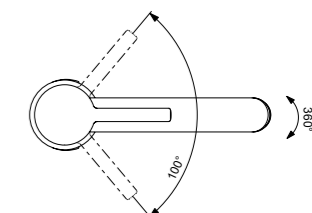

VIDIMA LOGIK СМЕСИТЕЛЬ ДЛЯ УМЫВАЛЬНИКА

Артикул   **Излив**
BA276AA   143 MM

Установка: на раковину
Система облегченного монтажа EasyFix: есть
Материал корпуса и излива - 100% латунь
Корпус: монолитный литой латунный
Трубчатый поворотный излив
Угол поворота 360°
Длина излива: 143 мм
Аэратор Perlator: есть
Керамический картридж 35 мм
Металлическая рукоятка
Система защиты рукоятки от нагрева Comfort Touch*: да
Диапазон движения рукоятки 100°
Индикатор холодной/горячей воды: есть
Подводка гибкая G1/2"
Гибкие шланги 400 мм
Съемные шланги: да
Донный клапан в комплекте: нет
Штанга для установки донного клапана: нет
Возможность установки нажимного донного клапана: есть
Цвет: хром
Гарантия: 5 лет
Срок службы: 15 лет