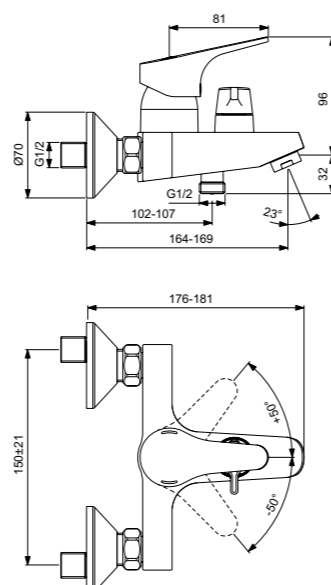

**VIDIMA NEXT.
СМЕСИТЕЛЬ ДЛЯ ВАННЫ/ДУША
С КЕРАМИЧЕСКИМ ПЕРЕКЛЮЧАТЕЛЕМ ВАННА/ДУШ
(ДУШЕВОЙ ГАРНИТУР В КОМПЛЕКТЕ)**

Артикул   **ИЗЛИВ**
ВА371AA   167 мм

Установка: на стену
Система упрощенного монтажа SmartFix: есть
Монтаж на стандартных эксцентриках (в комплекте: эксцентрики, металлические отражатели, уплотнительные прокладки)
Материал корпуса и излива - 100% латунь
Корпус: монолитный литой латунный
Литой излив
Расстояние от стены до аэратора: 167 мм
Аэратор PERLATOR: есть
НОВЫЙ Керамический картридж 40мм производства Германии
Система Water Active: да
Функция HWTC: есть
Функция Click: нет
Металлическая рукоятка
Система защиты Comfort Touch*: да
Диапазон движения рукоятки 100°
Индикатор холодной/горячей воды: есть
Переключение ванна/душ: ручное (позволяет использовать функцию "душ" даже при очень низком давлении воды)
Керамический переключатель ванна/душ производства Германии
Душевой гарнитур в комплекте: да
Входит в комплект:
- душевая лейка Ø 70 мм
- металлический шланг 1500 мм,
- настенный держатель для лейки
Цвет: хром
Гарантия: 5 лет
Срок службы: 15 лет