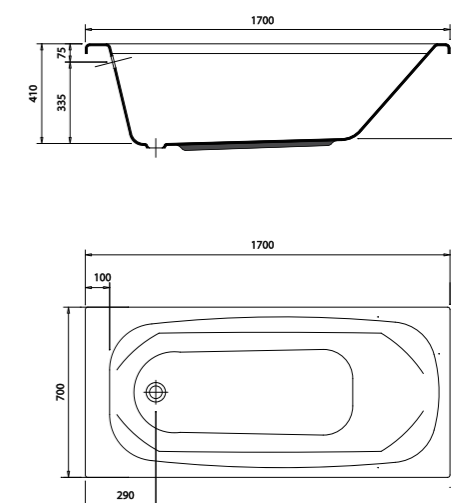

ФРОНТАЛЬНАЯ ПАНЕЛЬ

Артикул: **V156901**
Длина: 1700 мм