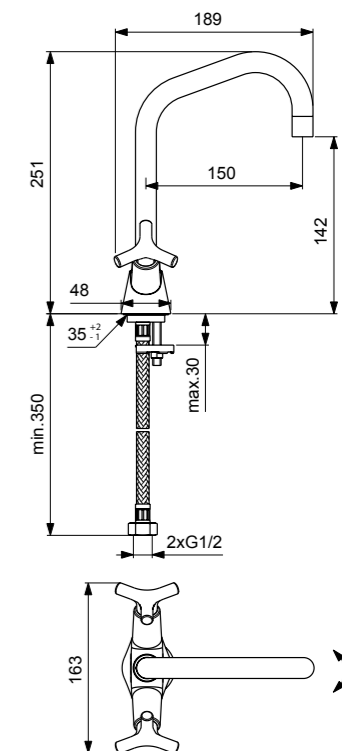

VIDIMA TRINITY СМЕСИТЕЛЬ ДЛЯ УМЫВАЛЬНИКА

Артикул ВА259AA **Излив** 150 мм

Установка: на раковину
Система облегченного монтажа EasyFix: есть
Материал корпуса и излива - 100% латунь
Трубчатый поворотный излив
Длина излива: 150 мм
Угол поворота 360°
Аэратор Perlator: есть
Керамические кранбуксы производства Германии с поворотом 180°
Индикатор холодной/горячей воды: есть
Подводка гибкая G1/2"
Гибкие шланги 400 мм
Съемные шланги: да
Донный клапан в комплекте: нет
Штанга для установки донного клапана: нет
Возможность установки нажимного донного клапана: есть
Цвет: хром
Гарантия: 5 лет
Срок службы: 15 лет