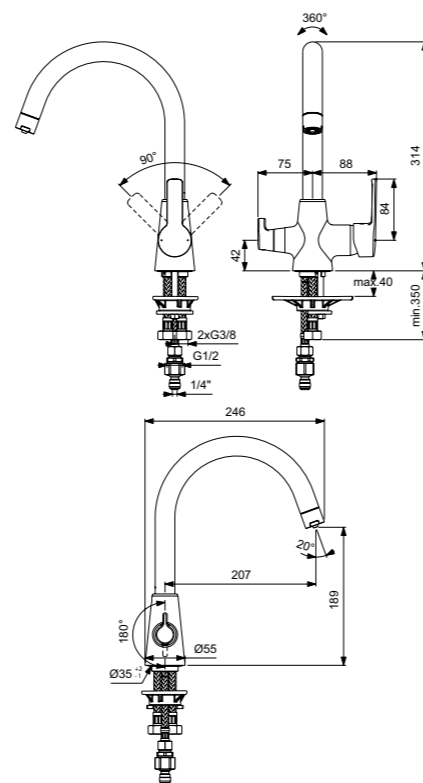

VIDIMA UNO
СМЕСИТЕЛЬ ДЛЯ КУХНИ 2 В 1
ДЛЯ ПОДКЛЮЧЕНИЯ К ФИЛЬТРУ ОЧИСТКИ ВОДЫ

Артикул   **Излив**
BA356AA   200 мм

Установка: на раковину
Количество необходимых отверстий на кухонной мойке для установки смесителя: 1
Система усиленной фиксации StrongFix: есть (дополнительная монтажная накладка из специального высокопрочного материала для более прочной установки на стальной мойке)
Материал корпуса и излива - 100% латунь
Корпус: монолитный литой латунный
Трубчатый поворотный излив, поворот 360°
Длина излива: 207 мм
Высота излива: 314 мм
Аэратор PERLATOR: есть, с 2-мя выходами:
- Центральный - для фильтрованной воды,
- По окружности - для нефильтрованной воды
Керамический картридж 35 мм
Керамическая кранбукса на G1/2" производства Германии для переключения потоков фильтрованной/нефильтрованной воды
Металлическая рукоятка
Система защиты рукоятки от нагревания Comfort Touch*: да
Диапазон движения рукоятки 100°
Индикатор холодной/горячей воды: есть
Подводка гибкая G1/2": 2 шт.
Возможность подключения фильтра очистки воды: да
Универсальное подключение для фильтрующей системы в комплекте: да
Клапан подключения фильтра очистки воды в комплекте: да
Фильтр очистки воды в комплекте: нет
Гибкие шланги 400 мм
Съемные шланги: да
Цвет: хром
Гарантия - 5 лет
Срок службы - 15 лет