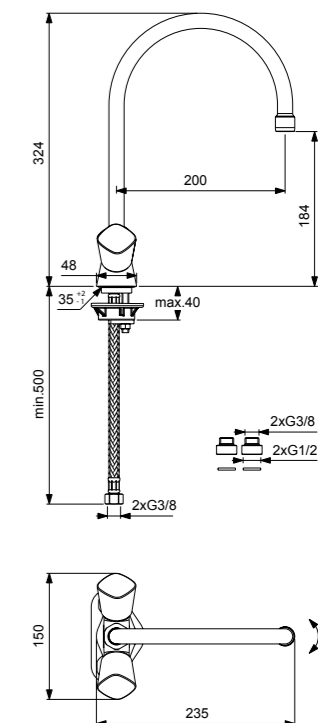

VIDIMA QUADRO
СМЕСИТЕЛЬ ДЛЯ КУХОННОЙ МОЙКИ
С ТРУБЧАТЫМ ПОВОРОТНЫМ ИЗЛИВОМ

Артикул   **ИЗЛИВ**
BA245AA   **200 MM**

Установка: раковину
Система усиленной фиксации StrongFix: есть (дополнительная монтажная накладка из специального высокопрочного материала для более прочной установки на стальной мойке)
Материал корпуса и излива - 100% латунь
Трубчатый поворотный излив, поворот 360°
Длина излива: 200 мм
Аэратор Perlator: есть
Керамические кранбуксы производства Германии с поворотом 180°
Металлические рукоятки
Система защиты рукоятки от нагревания Comfort touch*
Индикатор холодной/горячей воды: есть
Подводка гибкая G3/8"
Переходник на G1/2" в комплекте
Удлиненные шланги 550 мм
Съемные шланги: да
Донный клапан в комплекте: нет
Штанга для установки донного клапана: нет
Возможность установки нажимного донного клапана: есть
Цвет: хром
Гарантия: 5 лет
Срок службы: 15 лет