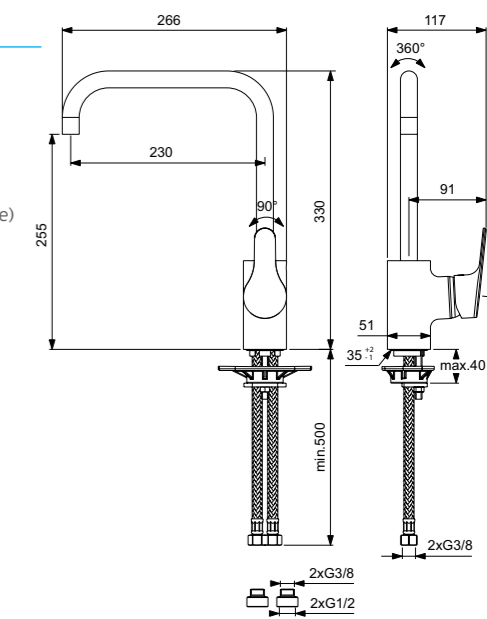

VIDIMA FLOW
СМЕСИТЕЛЬ ДЛЯ КУХОННОЙ МОЙКИ

Артикул: **BA225AA** Излив: 230 мм

Установка: на раковину
Система усиленной фиксации StrongFix: есть (дополнительная монтажная накладка для более прочной установки на стальной мойке)
Материал корпуса и излива - 100% латунь
Корпус: монолитный литой латунный
Трубчатый поворотный излив, угол 360°
Высота излива: 330 мм
Длина излива: 230 мм
Аэратор Cascade: есть
Керамический картридж 40мм производства Германии
Функция Click: есть
Функция HWTC: есть
Металлическая рукоятка
Система защиты рукоятки от нагревания Comfort Touch*: да
Индикатор холодной/горячей воды: есть
Подводка гибкая G3/8"
Переходник на G1/2" в комплекте
Удлиненные шланги 550 мм
Цвет: хром
Гарантия: 5 лет
Срок службы: 15 лет