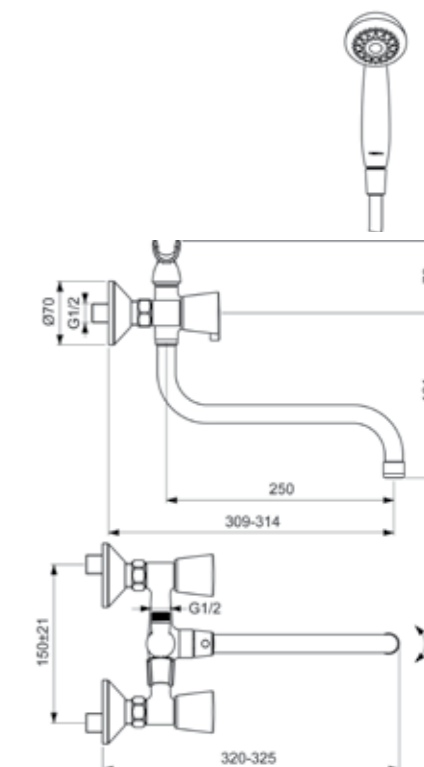

VIDIMA QUADRO
СМЕСИТЕЛЬ ДЛЯ ВАННЫ/ДУША,
С КЕРАМИЧЕСКИМ ПЕРЕКЛЮЧАТЕЛЕМ
(ДУШЕВОЙ ГАРНИТУР В КОМПЛЕКТЕ)

Артикул   **ИЗЛИВ**
ВА345АА   250 ММ

Установка: на стену
Система упрощенного монтажа SmartFix: есть
Монтаж на стандартных эксцентриках
Материал корпуса и излива - 100% латунь
Трубчатый поворотный излив, поворот 360°
Длина излива: 250 мм
Расстояние от стены до аэратора: 311 мм
Аэратор Perlator: есть
Керамические кранбуксы производства Германии с поворотом 180°
Металлические рукоятки
Система защиты рукоятки от нагревания Comfort touch*
Индикатор холодной/горячей воды: есть
Переключение ванна/душ: ручное
Керамический переключатель ванна/душ производства Германии
Душевой гарнитур в комплекте: да
Входит в комплект:
- душевая лейка Ø 70 мм
- металлический шланг 1500 мм
- держатель для лейки на корпусе смесителя
Цвет: хром
Гарантия: 5 лет
Срок службы: 15 лет