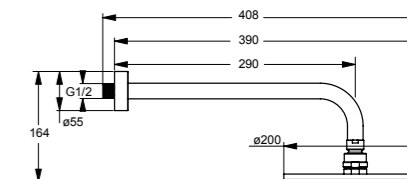

SEVA JET
ВЕРХНИЙ ДУШ
ДЛЯ НАСТЕННОГО МОНТАЖА M1

Артикул	Душевая лейка	Монтаж
BA193AA	Ø200 мм	НАСТЕННЫЙ

Количество функций: 1
Режимы струи: Rain (Дождь)
Самоочищающаяся лейка: да
Ограничитель потока воды: есть, 8 л/мин.
Возможность снять ограничитель потока воды при необходимости: да
Рукоятка 300 мм
Цвет: хром

SEVA JET
ЛЕЙКА ДУШЕВАЯ S2

Артикул	Душевая лейка	Функций
BA182AA	Ø70 мм	2

Душевая лейка Ø70 мм
Количество функций: 2
Режимы струи:
- Rain (Дождь),
- Smart Rain (Бодрящий дождь)
Самоочищающаяся лейка: да
Ограничитель потока: нет
Цвет: хром