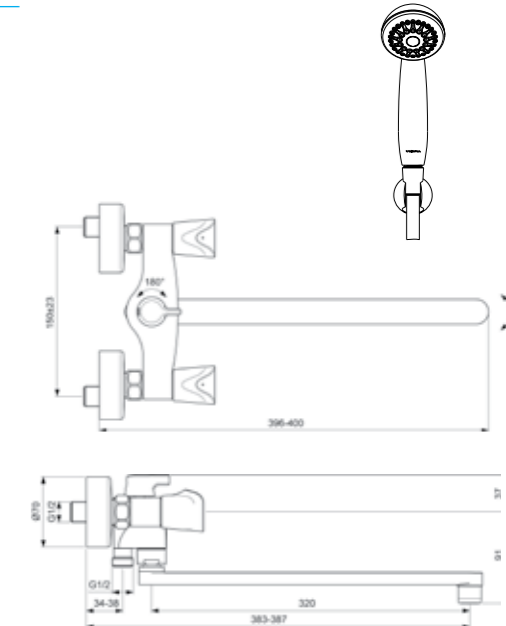

VIDIMA NEO
СМЕСИТЕЛЬ ДЛЯ ВАННЫ/ДУША
С КЕРАМИЧЕСКИМ ПЕРЕКЛЮЧАТЕЛЕМ
(ДУШЕВОЙ ГАРНИТУР В КОМПЛЕКТЕ)

Артикул   **ИЗЛИВ**
ВА336AA   **320 MM**

Установка: на стену
Система упрощенного монтажа SmartFix: есть
Монтаж на стандартных эксцентриках
Материал корпуса и излива - 100% латунь
Корпус: монолитный литой латунный
Трубчатый плоский поворотный излив, поворот 360°
Длина излива: 320 мм
Расстояние от стены до аэратора: 385 мм
Аэратор Perlator: есть
Керамические кранбунсы производства Германии с поворотом 180°
Металлические рукоятки
Система защиты рукоятки от нагревания Comfort touch*
Индикатор холодной/горячей воды: есть
Керамический переключатель ванна/душ производства Германии
Переключение ванна/душ: ручное
Душевой гарнитур в комплекте: да
Входит в комплект:
- душевая лейка Ø 70 мм
- металлический шланг 1500 мм
- настенный держатель для лейки
Цвет: хром
Гарантия: 5 лет
Срок службы: 15 лет