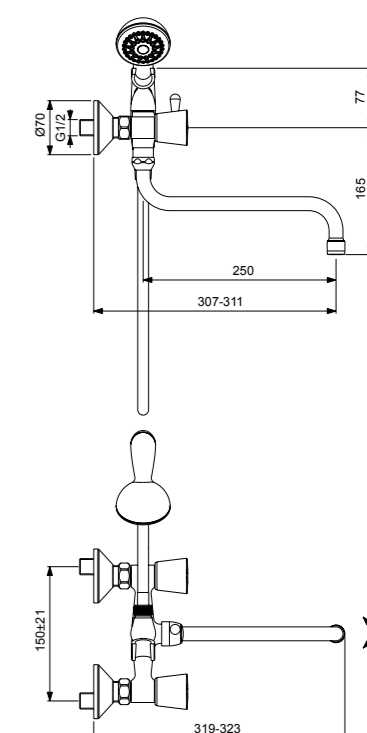

VIDIMA QUADRO
СМЕСИТЕЛЬ ДЛЯ ВАННЫ/ДУША
(ДУШЕВОЙ ГАРНИТУР В КОМПЛЕКТЕ)

Артикул   **ИЗЛИВ**
ВА248АА   250 ММ

Установка: на стену
Система упрощенного монтажа SmartFix: есть
Монтаж на стандартных эксцентриках
Материал корпуса и излива - 100% латунь
Трубчатый поворотный излив, поворот 360°
Расстояние от стены до аэратора: 311 мм
Аэратор Perlator: есть
Керамические кранбуксы производства Германии с поворотом 180°
Металлические рукоятки
Система защиты рукоятки от нагревания Comfort Touch*: да
Индикатор холодной/горячей воды: есть
Переключение ванна/душ: ручное
Душевой гарнитур в комплекте: да
Входит в комплект:
- душевая лейка Ø 70 мм
- металлический шланг 1500 мм
- держатель для лейки
Цвет: хром
Гарантия: 5 лет
Срок службы: 15 лет