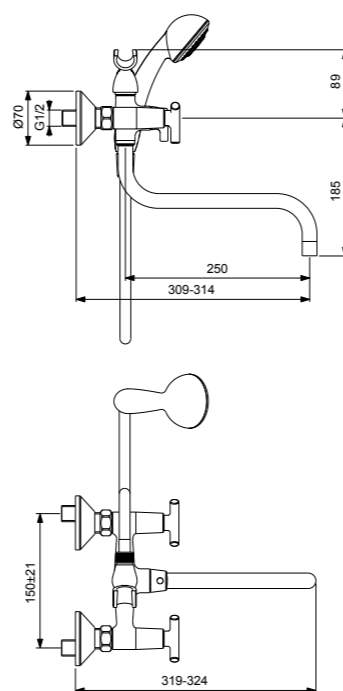

VIDIMA TRINITY
СМЕСИТЕЛЬ ДЛЯ ВАННЫ/ДУША,
С КЕРАМИЧЕСКИМ ПЕРЕКЛЮЧАТЕЛЕМ
(ДУШЕВОЙ ГАРНИТУР В КОМПЛЕКТЕ)

Артикул   **ИЗЛИВ**
ВА260AA   150 MM

Установка: на стену
Система упрощенного монтажа SmartFix: есть
Монтаж на стандартных эксцентриках
Трубчатый поворотный излив, поворот 360°
Длина излива: 150 мм
Расстояние от стены до аэратора: 214 мм
Аэратор Perlator: есть
Керамические кранбуксы производства Германии с поворотом 180°
Рукоятки из высокопрочного пластика
Система защиты рукоятки от нагревания Comfort touch*
Индикатор холодной/горячей воды: есть
Керамический переключатель ванна/душ производства Германии
Переключение ванна/душ: ручное
Душевой гарнитур в комплекте: да
Входит в комплект:
- душевая лейка Ø 70 мм
- металлический шланг 1500 мм
- держатель для лейки
Цвет: хром
Гарантия: 5 лет
Срок службы: 15 лет

VIDIMA TRINITY
СМЕСИТЕЛЬ ДЛЯ ВАННЫ/ДУША,
С КЕРАМИЧЕСКИМ ПЕРЕКЛЮЧАТЕЛЕМ
(ДУШЕВОЙ ГАРНИТУР В КОМПЛЕКТЕ)

Артикул   **ИЗЛИВ**
ВА262AA   320 MM