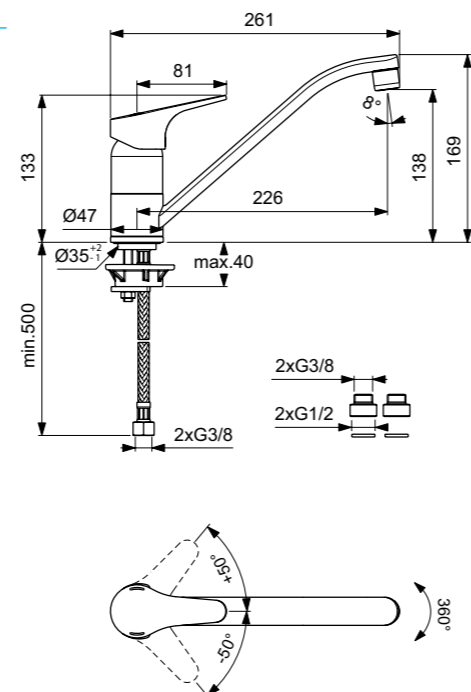

VIDIMA NEXT
СМЕСИТЕЛЬ ДЛЯ КУХНИ

Артикул   **Излив**
BA375AA   **226 мм**

Установка: на раковину
Система усиленной фиксации StrongFix: есть (дополнительная монтажная накладка из специального высокопрочного материала для более прочной установки на стальной мойке)
Материал корпуса и излива - 100% латунь
Корпус: монолитный литой латунный
Трубчатый поворотный излив
Угол поворота 360°
Длина излива: 200 мм
Аэратор PERLATOR: есть
НОВЫЙ Керамический картридж 40 мм производства Германии
Система Water Active: да
Функция HWTC: есть
Функция Click: нет
Металлическая рукоятка
Система защиты рукоятки от нагревания Comfort Touch*: да
Диапазон движения рукоятки 100°
Индикатор холодной/горячей воды: есть
Подводка гибкая G3/8"
Переходник на G1/2" в комплекте
Удлиненные гибкие шланги 550 мм
Донный клапан в комплекте: нет
Возможность установки нажимного донного клапана: есть
Цвет: хром
Гарантия: 5 лет
Срок службы: 15 лет