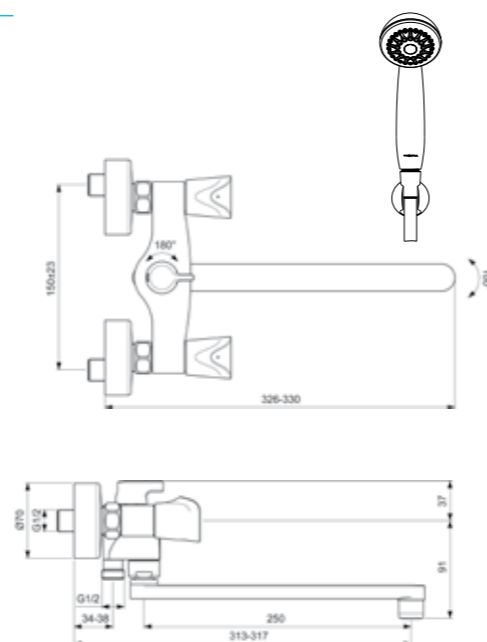

VIDIMA NEO
СМЕСИТЕЛЬ ДЛЯ ВАННЫ/ДУША
С КЕРАМИЧЕСКИМ ПЕРЕКЛЮЧАТЕЛЕМ
(ДУШЕВОЙ ГАРНИТУР В КОМПЛЕКТЕ)

Артикул   **ИЗЛИВ**
ВА335AA   **250 MM**

Установка: на стену
Система упрощенного монтажа SmartFix: есть
Монтаж на стандартных эксцентриках
Материал корпуса и излива - 100% латунь
Корпус: монолитный литой латунный
Трубчатый плоский поворотный излив поворот 360°
Длина излива: 250 мм
Расстояние от стены до аэратора: 315 мм
Аэратор Perlator: есть
Керамические кранбунсы производства Германии с поворотом 180°
Металлические рукоятки
Система защиты рукоятки от нагревания Comfort touch*
Индикатор холодной/горячей воды: есть
Керамический переключатель ванна/душ производства Германии
Переключение ванна/душ: ручное
Душевой гарнитур в комплекте: да
Входит в комплект:
- душевая лейка Ø 70 мм
- металлический шланг 1500 мм
- настенный держатель для лейки
Цвет: хром
Гарантия: 5 лет
Срок службы: 15 лет