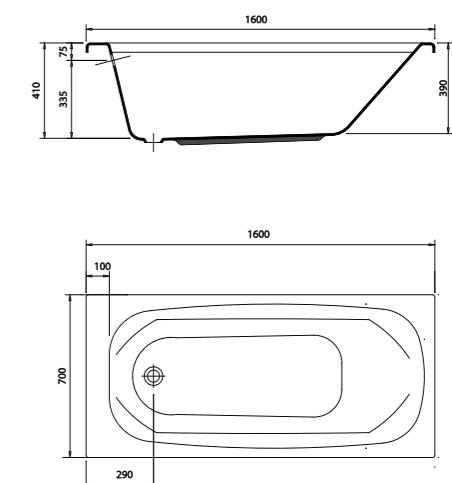

ФРОНТАЛЬНАЯ ПАНЕЛЬ

Артикул: **V156801**
Длина: 1600 мм