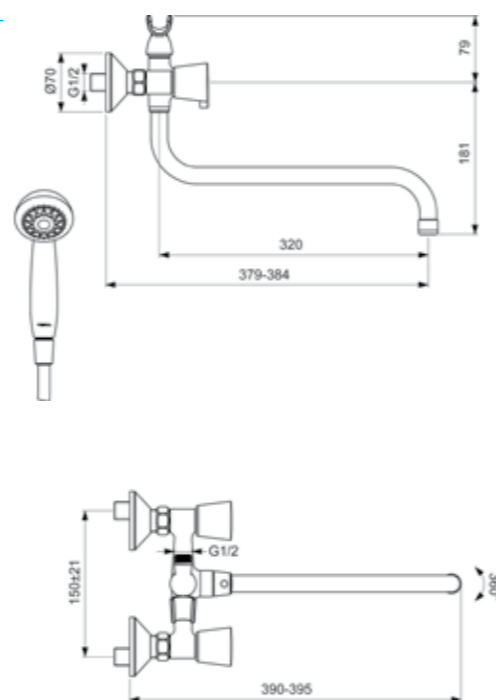

Артикул   **ИЗЛИВ**
BA246AA   **320 MM**

Установка: на стену
Система упрощенного монтажа SmartFix: есть
Монтаж на стандартных эксцентриках
Материал корпуса и излива - 100% латунь
Трубчатый поворотный излив, поворот 360°
Длина излива: 320 мм
Расстояние от стены до аэратора: 384 мм
Аэратор Perlator: есть
Керамические кранбуксы производства Германии с поворотом 180°
Металлические рукоятки
Система защиты рукоятки от нагревания Comfort touch*
Индикатор холодной/горячей воды: есть
Переключение ванна/душ: ручное даже при очень низком давлении воды)
Керамический переключатель ванна/душ производства Германии
Душевой гарнитур в комплекте: да
Входит в комплект:
- душевая лейка Ø 70 мм
- металлический шланг 1500 мм
- держатель для лейки на корпусе смесителя
Цвет: хром
Гарантия: 5 лет
Срок службы: 15 лет