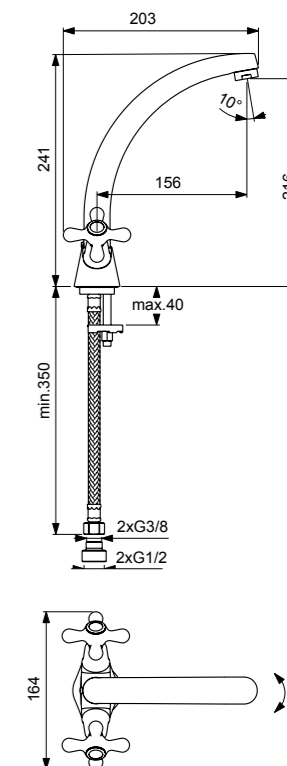

RETRO
СМЕСИТЕЛЬ ДЛЯ КУХОННОЙ МОЙКИ

Артикул   **Излив**
BA133AA   156 MM

Установка: на раковину
Система усиленной фиксации StrongFix: есть (дополнительная монтажная накладка из специального высокопрочного материала для более прочной установки на стальной мойке)
Материал корпуса и излива - 100% латунь
Корпус: монолитный литой латунный
Литой поворотный излив, поворот 360°
Длина излива: 156 мм
Аэратор Perlator: есть
Керамические кранбунсы производства Германии с поворотом 180°
Металлические рукоятки
Система защиты рукоятки от нагревания Comfort Touch*: да
Индикатор холодной/горячей воды: есть
Подводка гибкая G3/8"
Переходник на G1/2" в комплекте
Удлиненные шланги 550 мм
Цвет: хром
Гарантия: 5 лет
Срок службы: 15 лет