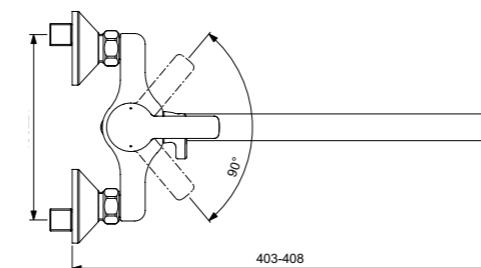

VIDIMA UNO
СМЕСИТЕЛЬ ДЛЯ ВАННЫ/ДУША
С КЕРАМИЧЕСКИМ ПЕРЕКЛЮЧАТЕЛЕМ ВАННА/ДУШ
(ДУШЕВОЙ ГАРНИТУР В КОМПЛЕКТЕ)

Артикул **ИЗЛИВ**
ВА320AA **320 MM**

Установка: на стену
Система упрощенного монтажа SmartFix: есть
Монтаж на стандартных эксцентриках (в комплекте: эксцентрики, металлические отражатели, уплотнительные прокладки)
Материал корпуса и излива - 100% латунь
Корпус: монолитный литой латунный
Трубчатый поворотный излив
Длина излива: 320 мм
Расстояние от стены до аэратора: 395 мм
Угол поворота 360°
Аэратор Perlator: есть
Керамический картридж 35 мм
Металлическая рукоятка
Система защиты рукоятки от нагревания Comfort Touch*: да
Диапазон движения рукоятки 100°
Индикатор холодной/горячей воды: есть
Керамический переключатель ванна/душ производства Германии
Переключение ванна/душ: ручное (позволяет использовать функцию «душ» даже при очень низком давлении воды)
Душевой гарнитур в комплекте: да
Входит в комплект:
- душевая лейка Ø70 мм
- металлический шланг 1500 мм
- держатель для лейки
Цвет: хром
Гарантия: 5 лет
Срок службы: 15 лет