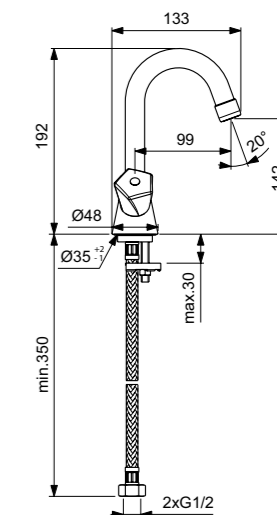

VIDIMA LIFE СМЕСИТЕЛЬ ДЛЯ УМЫВАЛЬНИКА

Артикул ИЗЛИВ
ВА357AA 99 мм

Установка: на раковину
Система облегченного монтажа EasyFix: есть
Материал корпуса и излива - 100% латунь
Трубчатый поворотный излив, поворот 360°
Длина излива: 99 мм
Аэратор Perlator: есть
Керамические кранбуксы производства Германии с поворотом 180°
Рукоятки из высокопрочного пластика
Система защиты рукоятки от нагрева Comfort touch* (рукоятка не нагревается при прохождении горячей воды через кранбуксу)
Индикатор холодной/горячей воды: есть
Подводка гибкая G1/2"
Гибкие шланги 400 мм
Съемные шланги: да
Донный клапан в комплекте: нет
Штанга для установки донного клапана: нет
Возможность установки нажимного донного клапана: есть
Цвет: хром
Гарантия: 5 лет
Срок службы: 15 лет