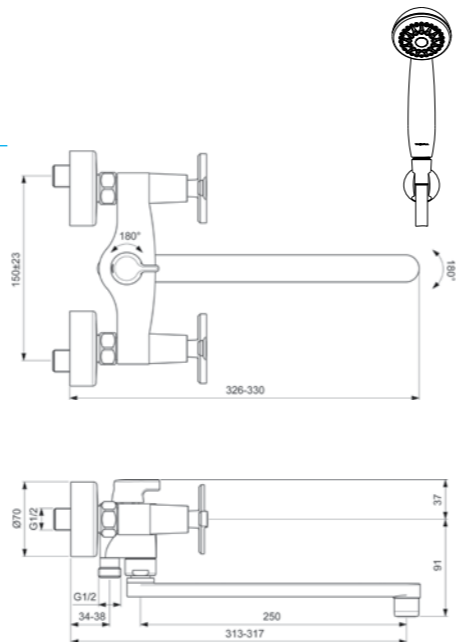

**VIDIMA ART
СМЕСИТЕЛЬ ДЛЯ ВАННЫ/ДУША
С КЕРАМИЧЕСКИМ ПЕРЕКЛЮЧАТЕЛЕМ
(ДУШЕВОЙ ГАРНИТУР В КОМПЛЕКТЕ)**

Артикул   **Излив**
BA329AA   250 мм

Установка: на стену
Система упрощенного монтажа SmartFix: есть
Монтаж на стандартных эксцентриках
Материал корпуса и излива - 100% латунь
Корпус: монолитный литой латунный
Трубчатый плоский поворотный излив, угол поворота 360°
Длина излива: 250 мм
Расстояние от стены до аэратора: 315 мм
Аэратор Perlator: есть
Керамические кранбунсы производства Германии с поворотом 180°
Металлические рукоятки
Система защиты рукоятки от нагревания Comfort touch*
Индикатор холодной/горячей воды: есть
Керамический переключатель ванна/душ производства Германии
Переключение ванна/душ: ручное
Душевой гарнитур в комплекте: да
Входит в комплект:
- душевая лейка Ø 70 мм
- металлический шланг 1500 мм
- настенный держатель для лейки
Цвет: хром
Гарантия: 5 лет
Срок службы: 15 лет