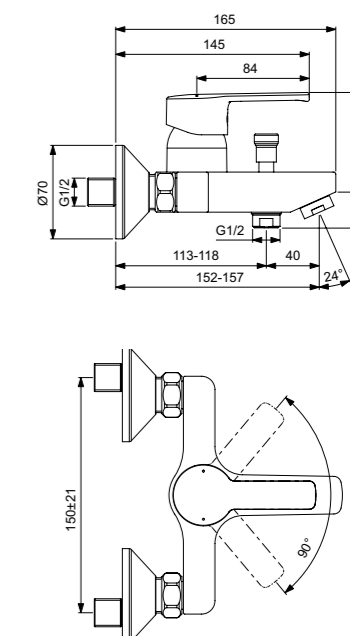

VIDIMA UNO
СМЕСИТЕЛЬ ДЛЯ ВАННЫ/ДУША

Артикул   **ИЗЛИВ**
BA322AA   118 MM

Установка: на стену
Система упрощенного монтажа SmartFix: есть
Монтаж на стандартных эксцентриках (в комплекте: эксцентрики, металлические отражатели, уплотнительные прокладки)
Материал корпуса и излива - 100% латунь
Литой излив
Корпус: монолитный литой латунный
Расстояние от стены до аэратора: 157 мм
Аэратор Perlator: есть
Керамический картридж 35 мм
Металлическая рукоятка
Система защиты рукоятки от нагревания Comfort Touch*: да
Диапазон движения рукоятки 100°
Индикатор холодной/горячей воды: есть
Переключение ванна/душ: ручное (позволяет использовать функцию «душ» даже при очень низком давлении воды)
Душевой гарнитур в комплекте: нет
Возможность установки душевого гарнитура: есть
Выход (ниппель) для подключения душевого гарнитура: есть
Цвет: хром
Гарантия: 5 лет
Срок службы: 15 лет