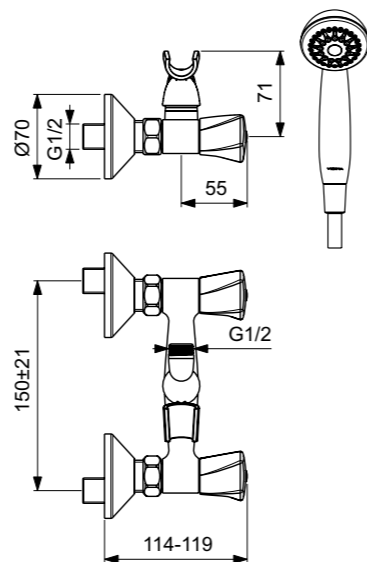

VIDIMA LIFE
СМЕСИТЕЛЬ ДЛЯ ДУША
(ДУШЕВОЙ ГАРНИТУР В КОМПЛЕКТЕ)

Артикул   **ИЗЛИВ**
ВА360AA   -

Установка: на стену
Система упрощенного монтажа SmartFix: есть
Монтаж на стандартных эксцентриках
(в комплекте: эксцентрики, металлические отражатели, уплотнительные прокладки)
Материал корпуса - 100% латунь
Керамические кранбуксы производства Германии с поворотом 180°
Рукоятки из высокопрочного пластика
Система защиты рукоятки от нагревания Comfort touch* (рукоятка не нагревается при прохождении горячей воды через кранбуксу)
Индикатор холодной/горячей воды: есть
Душевой гарнитур в комплекте: да
Входит в комплект:
- душевая лейка Ø 70 мм
- металлический шланг 1500 мм
- настенный держатель для лейки
Цвет: хром
Гарантия: 5 лет
Срок службы: 15 лет