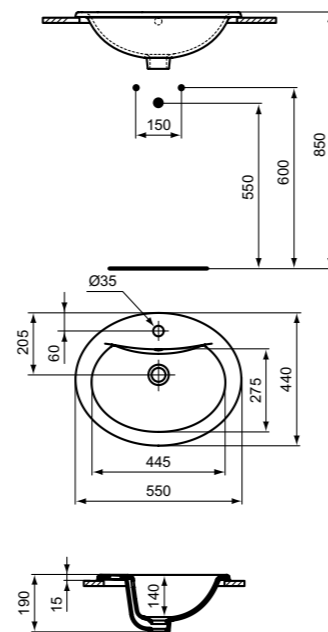

SIRIUS
РАКОВИНА ВСТРАИВАЕМАЯ

Артикул: W502361
Ширина: 550 мм

Тип: Встраиваемая
Размер: 550x440 мм
Отверстие под смеситель: да
Хромированное отверстие слива-перелива: да
Монтажный комплект в упаковке: нет
Упаковка: Индивидуальная картонная
Стандарт: EN 14688:2007
Палетизация (размер/штук): 80x120/14
Вес: 8,0 кг