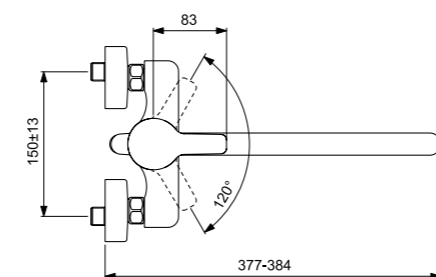

VIDIMA FORM
СМЕСИТЕЛЬ ДЛЯ ВАННЫ/ДУША
С ДЛИННЫМ ИЗЛИВОМ
(ДУШЕВОЙ ГАРНИТУР В КОМПЛЕКТЕ)

Артикул ВА067АА
Излив 320 мм

Установка: на стену
Система упрощенного монтажа SmartFix: есть
Материал корпуса и излива - 100% латунь
Трубчатый поворотный излив, поворот 360°
Расстояние от стены до аэратора: 371 мм
Аэратор Cascade: есть
Керамический картридж 47мм производства Германии
Функция Click: есть
Функция HWTC: есть
Металлическая рукоятка
Система защиты рукоятки от нагревания Comfort Touch*: да
Диапазон движения рукоятки 120°
Индикатор холодной/горячей воды: есть
Переключение ванна/душ: ручное
Душевой гарнитур в комплекте: да
Входит в комплект:
- душевая лейка Ø70 мм,
- металлический шланг 1500 мм,
- держатель для лейки
Цвет: хром
Гарантия: 5 лет
Срок службы: 15 лет

VIDIMA FORM
СМЕСИТЕЛЬ ДЛЯ КУХОННОЙ МОЙКИ
С ПОВОРОТНЫМ КОРПУСОМ

Артикул ВА068АА
Излив 233 мм

Установка: на раковину
Система усиленной фиксации StrongFix: есть (дополнительная монтажная накладка из специального высокопрочного материала для более прочной установки на стальной мойке)
Материал корпуса и излива - 100% латунь
Корпус: монолитный литой латунный
Литой излив
Длина излива: 233 мм
Поворотный корпус: да, поворот 360°
Аэратор Cascade: есть
Керамический картридж 47мм производства Германии
Функция Click: есть
Функция HWTC: есть
Металлическая рукоятка
Система защиты рукоятки от нагревания Comfort Touch*: да
Диапазон движения рукоятки 120°
Индикатор холодной/горячей воды: есть
Подводка гибкая G3/8"
Переходник на G1/2" в комплекте
Удлиненные шланги 550 мм
Цвет: хром
Гарантия: 5 лет
Срок службы: 15 лет

VIDIMA FORM
СМЕСИТЕЛЬ ДЛЯ ВАННЫ/ДУША
С КЕРАМИЧЕСКИМ ПЕРЕКЛЮЧАТЕЛЕМ
(ДУШЕВОЙ ГАРНИТУР В КОМПЛЕКТЕ)

Новый артикул ВА353АА
Излив 320 мм