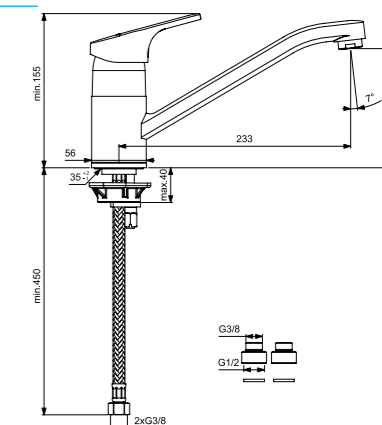

VIDIMA FORM
СМЕСИТЕЛЬ ДЛЯ ВАННЫ/ДУША
С ДЛИННЫМ ИЗЛИВОМ
(ДУШЕВОЙ ГАРНИТУР В КОМПЛЕКТЕ)

Артикул ВА067АА
Излив 320 мм

Установка: на стену
Система упрощенного монтажа SmartFix: есть
Материал корпуса и излива - 100% латунь
Трубчатый поворотный излив, поворот 360°
Расстояние от стены до аэратора: 371 мм
Аэратор Cascade: есть
Керамический картридж 47мм производства Германии
Функция Click: есть
Функция HWTC: есть
Металлическая рукоятка
Система защиты рукоятки от нагревания Comfort Touch*: да
Диапазон движения рукоятки 120°
Индикатор холодной/горячей воды: есть
Переключение ванна/душ: ручное
Душевой гарнитур в комплекте: да
Входит в комплект:
- душевая лейка Ø70 мм,
- металлический шланг 1500 мм,
- держатель для лейки
Цвет: хром
Гарантия: 5 лет
Срок службы: 15 лет

VIDIMA FORM
СМЕСИТЕЛЬ ДЛЯ КУХОННОЙ МОЙКИ
С ПОВОРОТНЫМ КОРПУСОМ

Артикул ВА068АА
Излив 233 мм

Установка: на раковину
Система усиленной фиксации StrongFix: есть (дополнительная монтажная накладка из специального высокопрочного материала для более прочной установки на стальной мойке)
Материал корпуса и излива - 100% латунь
Корпус: монолитный литой латунный
Литой излив
Длина излива: 233 мм
Поворотный корпус: да, поворот 360°
Аэратор Cascade: есть
Керамический картридж 47мм производства Германии
Функция Click: есть
Функция HWTC: есть
Металлическая рукоятка
Система защиты рукоятки от нагревания Comfort Touch*: да
Диапазон движения рукоятки 120°
Индикатор холодной/горячей воды: есть
Подводка гибкая G3/8"
Переходник на G1/2" в комплекте
Удлиненные шланги 550 мм
Цвет: хром
Гарантия: 5 лет
Срок службы: 15 лет

VIDIMA FORM
СМЕСИТЕЛЬ ДЛЯ ВАННЫ/ДУША
С КЕРАМИЧЕСКИМ ПЕРЕКЛЮЧАТЕЛЕМ
(ДУШЕВОЙ ГАРНИТУР В КОМПЛЕКТЕ)

Новый артикул ВА353АА
Излив 320 мм