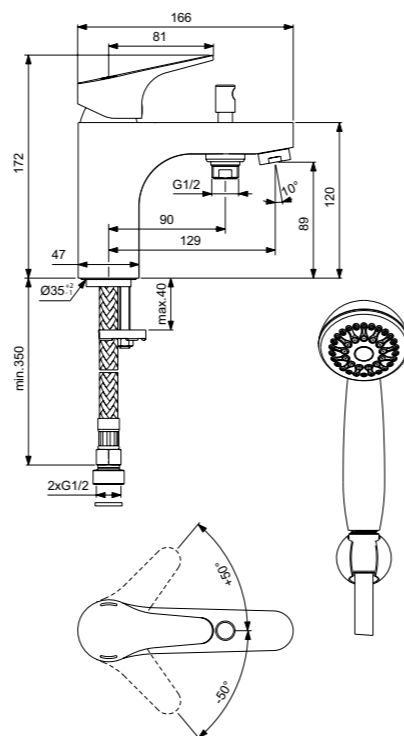

НОВИНКА 2018

**VIDIMA NEXT
СМЕСИТЕЛЬ ДЛЯ ВАННЫ/ДУША
НАБОРТНЫЙ**

Артикул   **ИЗЛИВ**
ВА402AA   129 мм

Установка: на борт ванны
Система облегченного монтажа EasyFix: есть
Материал корпуса и излива - 100% латунь
Корпус: монолитный литой латунный
Литой излив
Длина излива: 129 мм
Аэратор PERLATOR: есть
НОВЫЙ Керамический картридж 40 мм производства Германии
Система Water Active: да
Функция HWTC: есть
Функция Click: нет
Металлическая рукоятка
Система защиты рукоятки от нагревания Comfort Touch*: да
Диапазон движения рукоятки 100°
Индикатор холодной/горячей воды: есть
Подводка гибкая G3/8"
Переходник на G1/2" в комплекте
Гибкие шланги 400 мм
Съемные шланги: да
Переключение ванна/душ: ручное (позволяет использовать функцию "душ" даже при очень низком давлении воды)
Душевой гарнитур в комплекте: да
Входит в комплект:
- душевая лейка Ø 70 мм
- металлический шланг 1500 мм,
- настенный держатель для лейки
Цвет: хром
Гарантия: 5 лет
Срок службы: 15 лет