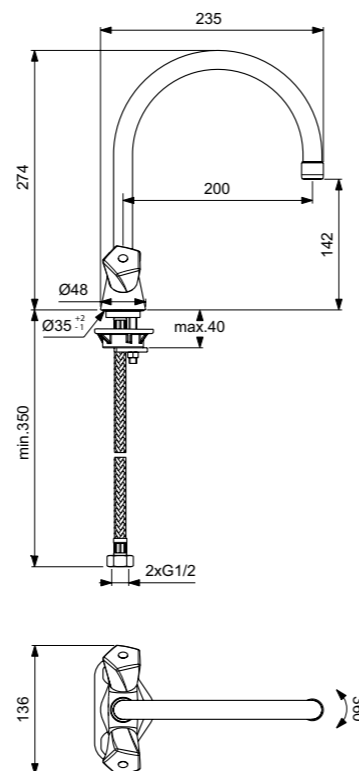

VIDIMA LIFE
СМЕСИТЕЛЬ ДЛЯ КУХОННОЙ МОЙКИ

Артикул	Излив
BA359AA	200 мм

Установка: на раковину
Система усиленной фиксации StrongFix: есть (дополнительная монтажная накладка из специального высокопрочного материала для более прочной установки на стальной мойке)
Материал корпуса и излива - 100% латунь
Трубчатый поворотный излив
Угол поворота 360°
Длина излива: 200 мм
Аэратор Perlator: есть
Керамические кранбуксы производства Германии с поворотом 180°
Рукоятки из высококачественного пластика
Система защиты рукоятки от нагревания Comfort touch* (рукоятка не нагревается при прохождении горячей воды через кранбуксу)
Индикатор холодной/горячей воды: есть
Подводка гибкая G1/2"
Гибкие шланги 400 мм
Съемные шланги: да
Донный клапан в комплекте: нет
Штанга для установки донного клапана: нет
Возможность установки нажимного донного клапана: есть
Цвет: хром
Гарантия: 5 лет
Срок службы: 15 лет