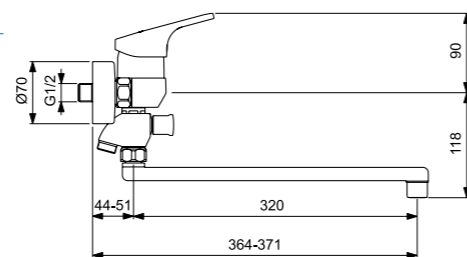

VIDIMA FORM
СМЕСИТЕЛЬ ДЛЯ ВАННЫ/ДУША
С ДЛИННЫМ ИЗЛИВОМ
(ДУШЕВОЙ ГАРНИТУР В КОМПЛЕКТЕ)

Артикул ВА067АА
Излив 320 мм

Установка: на стену
Система упрощенного монтажа SmartFix: есть
Материал корпуса и излива - 100% латунь
Трубчатый поворотный излив, поворот 360°
Расстояние от стены до аэратора: 371 мм
Аэратор Cascade: есть
Керамический картридж 47мм производства Германии
Функция Click: есть
Функция HWTC: есть
Металлическая рукоятка
Система защиты рукоятки от нагревания Comfort Touch*: да
Диапазон движения рукоятки 120°
Индикатор холодной/горячей воды: есть
Переключение ванна/душ: ручное
Душевой гарнитур в комплекте: да
Входит в комплект:
- душевая лейка Ø70 мм,
- металлический шланг 1500 мм,
- держатель для лейки
Цвет: хром
Гарантия: 5 лет
Срок службы: 15 лет

VIDIMA FORM
СМЕСИТЕЛЬ ДЛЯ КУХОННОЙ МОЙКИ
С ПОВОРОТНЫМ КОРПУСОМ

Артикул ВА068АА
Излив 233 мм

Установка: на раковину
Система усиленной фиксации StrongFix: есть (дополнительная монтажная накладка из специального высокопрочного материала для более прочной установки на стальной мойке)
Материал корпуса и излива - 100% латунь
Корпус: монолитный литой латунный
Литой излив
Длина излива: 233 мм
Поворотный корпус: да, поворот 360°
Аэратор Cascade: есть
Керамический картридж 47мм производства Германии
Функция Click: есть
Функция HWTC: есть
Металлическая рукоятка
Система защиты рукоятки от нагревания Comfort Touch*: да
Диапазон движения рукоятки 120°
Индикатор холодной/горячей воды: есть
Подводка гибкая G3/8"
Переходник на G1/2" в комплекте
Удлиненные шланги 550 мм
Цвет: хром
Гарантия: 5 лет
Срок службы: 15 лет

VIDIMA FORM
СМЕСИТЕЛЬ ДЛЯ ВАННЫ/ДУША
С КЕРАМИЧЕСКИМ ПЕРЕКЛЮЧАТЕЛЕМ
(ДУШЕВОЙ ГАРНИТУР В КОМПЛЕКТЕ)

Новый артикул ВА353АА
Излив 320 мм