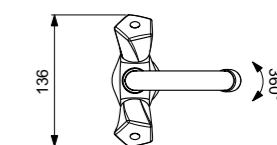

VIDIMA LIFE СМЕСИТЕЛЬ ДЛЯ УМЫВАЛЬНИКА

Артикул ИЗЛИВ
ВА357AA 99 мм

Установка: на раковину
Система облегченного монтажа EasyFix: есть
Материал корпуса и излива - 100% латунь
Трубчатый поворотный излив, поворот 360°
Длина излива: 99 мм
Аэратор Perlator: есть
Керамические кранбуксы производства Германии с поворотом 180°
Рукоятки из высокопрочного пластика
Система защиты рукоятки от нагрева Comfort touch* (рукоятка не нагревается при прохождении горячей воды через кранбуксу)
Индикатор холодной/горячей воды: есть
Подводка гибкая G1/2"
Гибкие шланги 400 мм
Съемные шланги: да
Донный клапан в комплекте: нет
Штанга для установки донного клапана: нет
Возможность установки нажимного донного клапана: есть
Цвет: хром
Гарантия: 5 лет
Срок службы: 15 лет