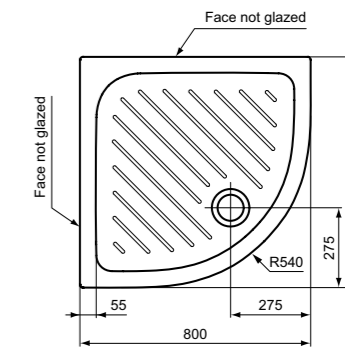

СИФОН ДЛЯ ДУШЕВОГО ПОДДОНА

Артикул T8520AA **Диаметр** Ø 90 мм

Сифон: Ø90 мм
Плоская декоративная накладка на отверстие слива
Упаковка: индивидуальная картонная
Цвет: хром

СИФОН ДЛЯ ДУШЕВОГО ПОДДОНА

Артикул J3417AA **Диаметр** Ø 90 мм

Сифон: Ø90 мм
Выпуклая декоративная накладка на отверстие слива
Упаковка: индивидуальная картонная
Цвет: хром