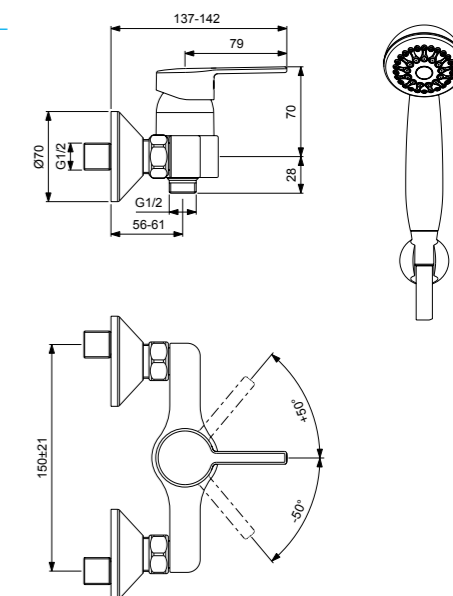

Артикул   **Излив**
BA278AA   -

Установка: на стену
Система упрощенного монтажа SmartFix: есть
Монтаж на стандартных эксцентриках
(в комплекте: эксцентрики, металлические
отражатели, уплотнительные прокладки)
Материал корпуса - 100% латунь
Корпус: монолитный литой латунный
Керамический картридж: 35 мм
Металлическая рукоятка
Система защиты рукоятки
от нагревания Comfort Touch*: да
Диапазон движения рукоятки 100°
Индикатор холодной/горячей воды: есть
Душевой гарнитур в комплекте: да
Входит в комплект:
- душевая лейка Ø70 мм,
- металлический шланг 1500 мм,
- держатель для лейки
Цвет: хром
Гарантия: 5 лет
Срок службы: 15 лет