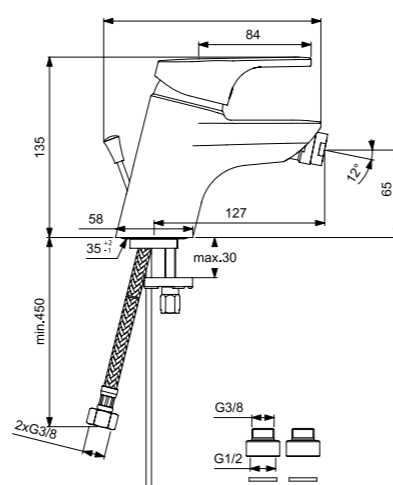

VIDIMA FORM
СМЕСИТЕЛЬ ДЛЯ БИДЕ

Артикул
BA064AA

Излив
127 мм

Установка: на биде
Система облегченного монтажа EasyFix: есть
Материал корпуса и излива - 100% латунь
Литой излив
Длина излива: 127 мм
Аэратор Cascade: есть, на шаровом шарнире
Керамический картридж 47мм производства Германии
Функция Click: есть
Функция HWTC: есть
Металлическая рукоятка
Система защиты рукоятки от нагревания Comfort Touch*: да
Диапазон движения рукоятки 120°
Индикатор холодной/горячей воды: есть
Подводка гибкая G3/8"
Переходник на G1/2" в комплекте
Удлиненные шланги 550 мм
Донный клапан в комплекте: нет
Возможность установки донного клапана: есть
Штанга для установки донного клапана: есть
Возможность установки нажимного донного клапана: есть
Цвет: хром
Гарантия: 5 лет
Срок службы: 15 лет