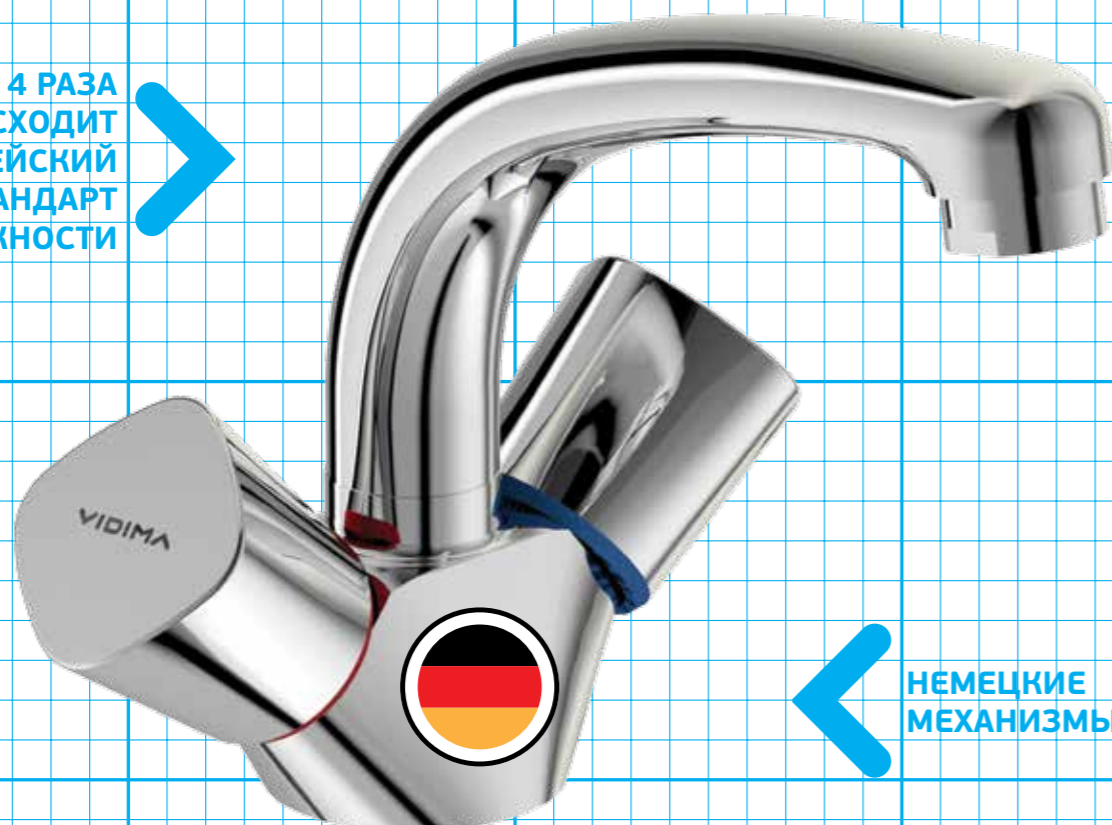

VIDIMA QUADRO

**В 4 РАЗА
ПРЕВОСХОДИТ
ЕВРОПЕЙСКИЙ
СТАНДАРТ
НАДЕЖНОСТИ**

**НЕМЕЦКИЕ
МЕХАНИЗМЫ**

Стильная коллекция для тех, кто ценит современные тенденции не только в моде, но и в повседневной жизни. Строгие квадратные формы рукояток в сочетании с мягкими изгибами линий создают современный и, в то же время, эргономичный дизайн.