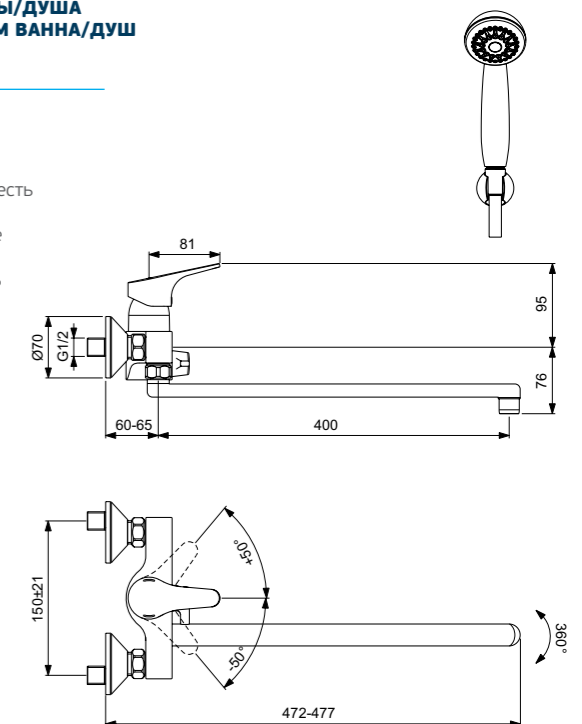

**VIDIMA NEXT. СМЕСИТЕЛЬ ДЛЯ ВАННЫ/ДУША
С КЕРАМИЧЕСКИМ ПЕРЕКЛЮЧАТЕЛЕМ ВАННА/ДУШ
(ДУШЕВОЙ ГАРНИТУР В КОМПЛЕКТЕ)**

Артикул   **ИЗЛИВ**
ВА403AA   400 мм

Установка: на стену
Система упрощенного монтажа SmartFix: есть
Монтаж на стандартных эксцентриках (в комплекте: эксцентрики, металлические отражатели, уплотнительные прокладки)
Материал корпуса и излива - 100% латунь
Трубчатый плоский поворотный излив
Угол поворота 360°
Длина излива: 400 мм
Расстояние от стены до аэратора: 470 мм
Аэратор PERLATOR: есть
НОВЫЙ Керамический картридж 40 мм производства Германии
Система Water Active: да
Функция HWTC: есть
Функция Click: нет
Металлическая рукоятка
Система защиты Comfort Touch*: есть
Диапазон движения рукоятки 100°
Индикатор холодной/горячей воды: да
Переключение ванна/душ: ручное (позволяет использовать функцию "душ" даже при очень низком давлении воды)
Керамический переключатель ванна/душ производства Германии
Душевой гарнитур в комплекте: да
Входит в комплект:
- душевая лейка Ø 70 мм
- металлический шланг 1500 мм,
- настенный держатель для лейки
Цвет: хром
Гарантия: 5 лет
Срок службы: 15 лет