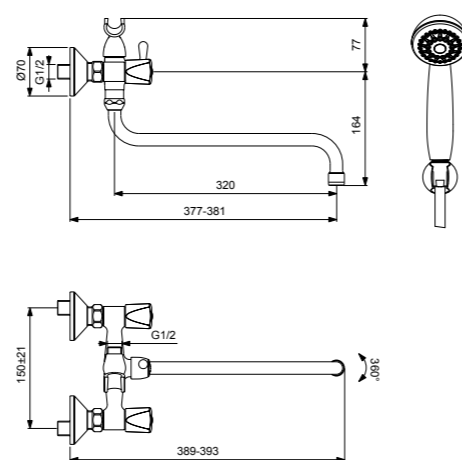

VIDIMA PRACTIC
СМЕСИТЕЛЬ ДЛЯ ВАННЫ/ДУША
(ДУШЕВОЙ ГАРНИТУР В КОМПЛЕКТЕ)

Артикул **ИЗЛИВ**
BA230AA **320 MM**

Установка: на стену
Система упрощенного монтажа SmartFix: есть
Монтаж на стандартных эксцентриках
Трубчатый поворотный излив, поворот 360°
Длина излива: 320 мм
Расстояние от стены до аэратора: 381 мм
Аэратор Perlator: есть
Керамические кранбуксы производства Германии с поворотом 180°
Рукоятки из высокопрочного пластика
Система защиты рукоятки от нагревания Comfort Touch*: да
Индикатор холодной/горячей воды: есть
Переключение ванна/душ: ручное (позволяет использовать функцию «душ» даже при очень низком давлении воды)
Душевой гарнитур в комплекте: да
Входит в комплект:
- душевая лейка Ø 70 мм
- металлический шланг 1500 мм
- держатель для лейки
Цвет: хром
Гарантия: 5 лет
Срок службы: 15 лет