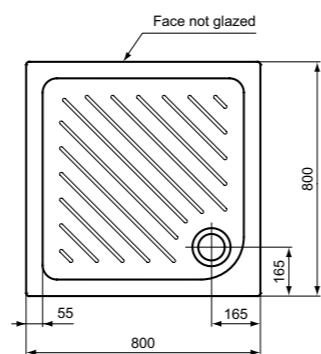

**VIDIMA FRESH
ДУШЕВОЙ ПОДДОН**

Артикул W833361 **Размер** 900 x 900 мм

Тип: Квадратный
Размер: 900x900 мм
Диаметр отверстия: Ø90 мм
Вес: 50 кг
Упаковка: индивидуальная картонная
Рекомендуемая комплектация:
T8520AA - Сифон Ø90 мм
J3417AA - Сифон Ø90 мм

**VIDIMA FRESH
ДУШЕВОЙ ПОДДОН УГЛОВОЙ**

Артикул W833561 **Размер** 900 x 900 мм

Тип: Угловой
Размер: 900x900 мм
Диаметр отверстия: Ø90 мм
Вес: 47 кг
Упаковка: индивидуальная картонная
Рекомендуемая комплектация:
T8520AA - Сифон Ø90 мм
J3417AA - Сифон Ø90 мм

**VIDIMA FRESH
ДУШЕВОЙ ПОДДОН**

Артикул W833261 **Размер** 800 x 800 мм

Тип: Квадратный
Размер: 800x800 мм
Диаметр отверстия: Ø90 мм
Вес: 43 кг
Упаковка: индивидуальная картонная
Рекомендуемая комплектация:
T8520AA - Сифон Ø90 мм
J3417AA - Сифон Ø90 мм

**VIDIMA FRESH
ДУШЕВОЙ ПОДДОН УГЛОВОЙ**

Артикул W833461 **Размер** 800 x 800 мм

Тип: Угловой
Размер: 800x800 мм
Диаметр отверстия: Ø90 мм
Вес: 36,2 кг
Упаковка: индивидуальная картонная
Рекомендуемая комплектация:
T8520AA - Сифон Ø90 мм
J3417AA - Сифон Ø90 мм

СИФОН ДЛЯ ДУШЕВОГО ПОДДОНА

Артикул T8520AA **Диаметр** Ø 90 мм

Сифон: Ø90 мм
Плоская декоративная накладка на отверстие слива
Упаковка: индивидуальная картонная
Цвет: хром

СИФОН ДЛЯ ДУШЕВОГО ПОДДОНА

Артикул J3417AA **Диаметр** Ø 90 мм

Сифон: Ø90 мм
Выпуклая декоративная накладка на отверстие слива
Упаковка: индивидуальная картонная
Цвет: хром