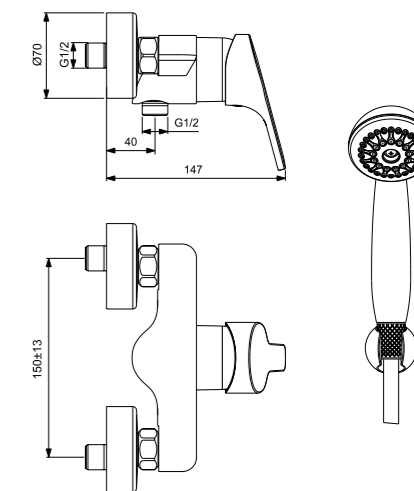

VIDIMA FORM
СМЕСИТЕЛЬ ДЛЯ ДУША
(ДУШЕВОЙ ГАРНИТУР В КОМПЛЕКТЕ)

Артикул
BA065AA

Излив
-

Установка: на стену
Система упрощенного монтажа SmartFix: есть
Монтаж на стандартных эксцентриках
(в комплекте: эксцентрики, металлические отражатели, уплотнительные прокладки)
Материал корпуса - 100% латунь
Корпус: монолитный литой латунный
Керамический картридж 47мм производства Германии
Функция Click: есть
Функция HWTC: есть
Металлическая рукоятка
Система защиты рукоятки от нагревания Comfort Touch*: да
Диапазон движения рукоятки 120°
Индикатор холодной/горячей воды: есть
Душевой гарнитур в комплекте: да
Входит в комплект:
- душевая лейка Ø70 мм,
- металлический шланг 1500 мм,
- держатель для лейки
Цвет: хром
Гарантия: 5 лет
Срок службы: 15 лет