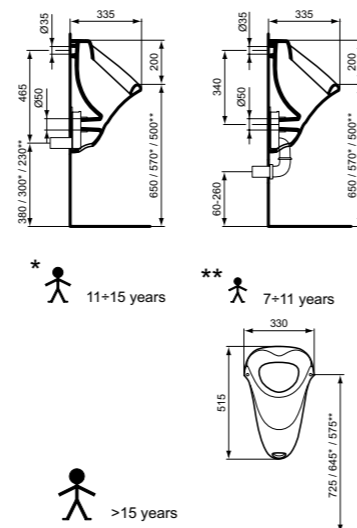

Артикул ВВОД ВОДЫ
W390161 ВНУТРЕННИЙ

Тип: Настенный
Параметры подводки: отверстие Ø 35 мм
Рекомендуемая комплектация:
- сифон для писсуара,
- горизонтальный слив W340067
- вертикальный слив W340167
Рекомендуемый кран Ideal Standard:
- B7391AA (встроенный нажимной)
Упаковка: картонная
Монтажный комплект WW965068 в упаковке: да
Стандарт: EN 13407:2006
Палетизация (размер/штук): 80x120/12
Вес: 10,5 кг