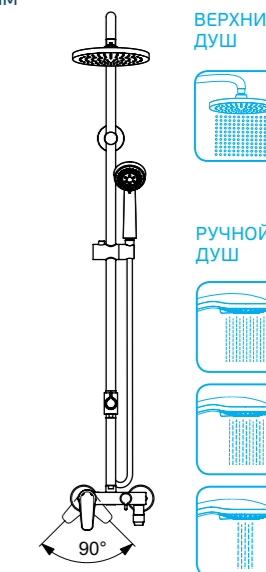

Душевая система:
Верхний душ в комплекте: да
Душевая лейка Ø202 мм
Режим струи: Tropical Rain (Тропический дождь)
Самоочищающаяся лейка: да
Поворотная лейка: да, шаровое соединение (позволяет регулировать угол наклона верхнего душа в любую сторону для максимального комфорта при принятии душа)
Ограничитель потока воды: есть, 11 л/мин. (экономия воды при неизменном комфорте пользования)

Ручной душ в комплекте: да
Душевая лейка Ø80 мм
Кол-во функций лейки: 3
Режимы струи:
- Rain (Дождь),
- Smart Rain (Моросящий дождь),
- Massage (Массаж)
Самоочищающаяся лейка: да
Технология Cool Body: да
Ограничение потока воды: есть, 8 л/мин (экономия воды при неизменном комфорте пользования)
Металлический шланг 1500 мм
Слайдер с кнопкой для передвижения ручного душа: да
Регулировка наклона ручного душа: есть

Душевая штанга 1420 мм, Ø25 мм
Расстояние от нижнего крепления до верхнего душа: 1300 мм
Верхнее крепление: подвижное по высоте (возможно закрепить изделие в уже существующие отверстия в стене, без сверления новых)
Возможность удлинения штанги: да
Комплект для удлинения душевой штанги: не входит в комплектацию, артикул B961275AA (параметры: Ø25 мм, длина 150 мм)

Цвет: хром
Гарантия: 5 лет
Срок службы: 15 лет