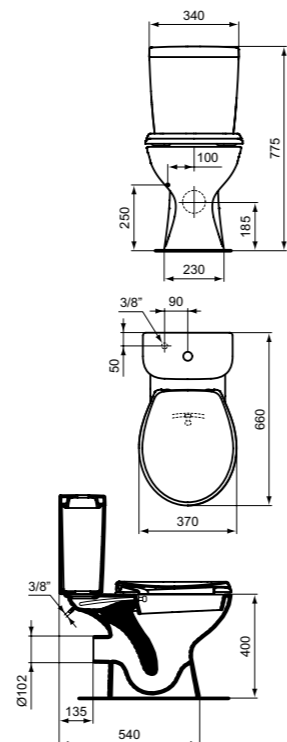

Артикул	Сиденье	Микролифт
E405061	ДЮРОПЛАСТ	ЕСТЬ
E404961	ДЮРОПЛАСТ	НЕТ

Тип: Напольный
Размер: 660x370 мм
Высота: 775 мм
Подводка: Нижняя
Параметры подводки: G1/2"
Бачок в комплекте: да
Механизм экономии воды: да
Двойной слив: 4,5л/2,5л
Низкий уровень шума
Система антисплеск: да
Сиденье-крышка в комплекте: да
Материал сиденья-крышки: Дюропласт HARO
Система плавного закрывания
Soft Close (микролифт):
E405061 - да
E404961 - нет
Монтажный комплект в упаковке: да
Упаковка: картонная
Стандарт: EN 997:2003
Палетизация: 80x120/12
Вес: 34,5 кг