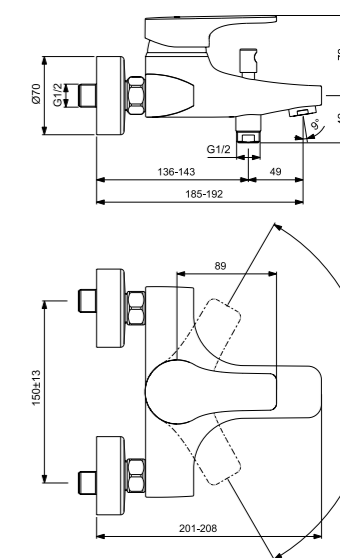

VIDIMA STREAM
СМЕСИТЕЛЬ ДЛЯ ВАННЫ/ДУША

Артикул ИЗЛИВ
BA094AA 192 MM

Установка: на стену
Система упрощенного монтажа SmartFix: есть
Монтаж на стандартных эксцентриках (в комплекте: эксцентрики, металлические отражатели, уплотнительные прокладки)
Материал корпуса - 100% латунь
Корпус: монолитный литой латунный
Литой излив
Расстояние от стены до аэратора: 192 мм
Аэратор Cascade: есть
Керамический картридж 47мм производства Германии
Функция Click: есть
Функция HWTC: есть
Металлическая рукоятка
Система защиты рукоятки от нагревания Comfort Touch*: да
Диапазон движения рукоятки 120°
Индикатор холодной/горячей воды: есть
Переключение ванна/душ: ручное (позволяет использовать функцию «душ» даже при очень низком давлении воды)
Душевой гарнитуры в комплекте: нет
Возможность установки душевого гарнитура: есть
Выход (ниппель) для подключения душевого гарнитура: есть
Цвет: хром
Гарантия: 5 лет
Срок службы: 15 лет