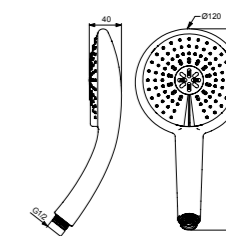

**VIDIMA FRESH
ЛЕЙКА ДУШЕВАЯ L3**

Артикул	Душевая лейка	Функций
BA214AA	Ø120 мм	3

Диаметр лейки Ø120 мм
Количество функций: 3
Режимы струи:
- Rain (Дождь),
- Smart Rain (Бодрящий дождь),
- Massage (Массаж)
Самоочищающаяся лейка: да
Технология Cool Body: да
Ограничитель потока воды: есть (8л/мин.)
Цвет: хром