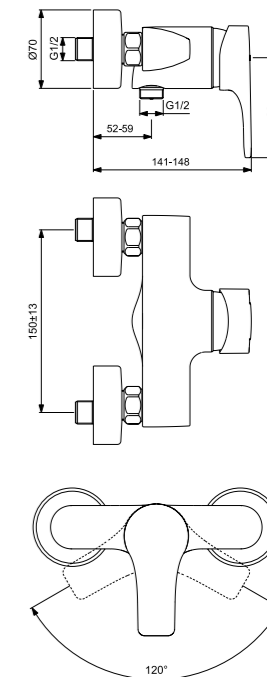

VIDIMA STREAM
СМЕСИТЕЛЬ ДЛЯ УМЫВАЛЬНИКА
С ВЫСОКИМ ПОВОРОТНЫМ ИЗЛИВОМ

Артикул ИЗЛИВ
BA091AA 140 MM

Установка: на раковину
Система облегченного монтажа EasyFix: есть
Материал корпуса и излива - 100% латунь
Корпус: монолитный литой латунный
Литой излив
Высота излива: 244 мм
Длина излива: 140 мм
Угол поворота 360°
Аэратор Cascade: есть
Керамический картридж 47мм производства Германии
Функция Click: есть
Функция HWTC: есть
Металлическая рукоятка
Система защиты рукоятки от нагревания Comfort Touch*: да
Диапазон движения рукоятки 120°
Индикатор холодной/горячей воды: есть
Подводка гибкая G3/8"
Переходник на G1/2" в комплекте
Удлиненные шланги 550 мм
Донный клапан в комплекте: нет
Возможность установки донного клапана: есть
Штанга для установки донного клапана: есть
Цвет: хром
Гарантия: 5 лет
Срок службы: 15 лет

VIDIMA STREAM
СМЕСИТЕЛЬ ДЛЯ ДУША

Артикул ИЗЛИВ
BA093AA -

Установка: на стену
Система упрощенного монтажа SmartFix: есть
Монтаж на стандартных эксцентриках (в комплекте: эксцентрики, металлические отражатели, уплотнительные прокладки)
Материал корпуса - 100% латунь
Корпус: монолитный литой латунный
Керамический картридж 47мм производства Германии
Функция Click: есть
Функция HWTC: есть
Металлическая рукоятка
Система защиты рукоятки от нагревания Comfort Touch*: да
Диапазон движения рукоятки 120°
Индикатор холодной/горячей воды: есть
Душевой гарнитуры в комплекте: нет
Возможность установки душевого гарнитура: есть
Выход (ниппель) для подключения душевого гарнитура: есть
Цвет: хром
Гарантия: 5 лет
Срок службы: 15 лет

VIDIMA STREAM
СМЕСИТЕЛЬ ДЛЯ БИДЕ

Артикул ИЗЛИВ
BA092AA 131 MM