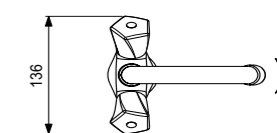

VIDIMA LIFE СМЕСИТЕЛЬ ДЛЯ УМЫВАЛЬНИКА

Артикул ИЗЛИВ
ВА358AA 124 мм

Установка: на раковину
Система облегченного монтажа EasyFix: есть
Материал корпуса и излива - 100% латунь
Трубчатый поворотный излив, поворот 360°
Длина излива: 124 мм
Аэратор Perlator: есть
Керамические кранбуксы производства Германии с поворотом 180°
Рукоятки из высокопрочного пластика
Система защиты рукоятки от нагрева Comfort touch* (рукоятка не нагревается при прохождении горячей воды через кранбуксу)
Индикатор холодной/горячей воды: есть
Подводка гибкая G1/2"
Гибкие шланги 400 мм
Съемные шланги: да
Донный клапан в комплекте: нет
Штанга для установки донного клапана: нет
Возможность установки нажимного донного клапана: есть
Цвет: хром
Гарантия: 5 лет
Срок службы: 15 лет