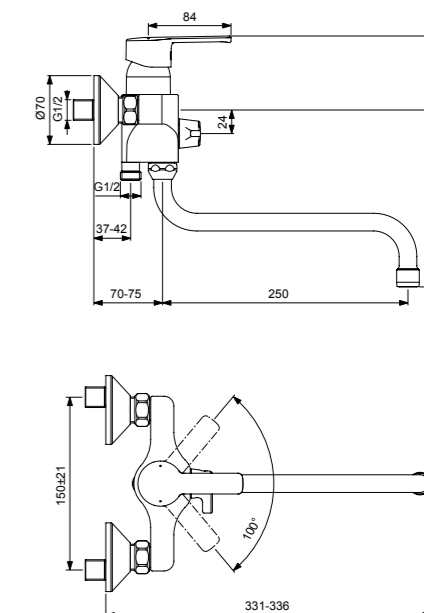

VIDIMA UNO
СМЕСИТЕЛЬ ДЛЯ ВАННЫ/ДУША С КЕРАМИЧЕСКИМ ПЕРЕКЛЮЧАТЕЛЕМ ВАННА/ДУШ (ДУШЕВОЙ ГАРНИТУР В КОМПЛЕКТЕ)

Артикул   **ИЗЛИВ**
BA239AA   250 MM

Установка: на на стену
Система упрощенного монтажа SmartFix: есть
Монтаж на стандартных эксцентриках
Материал корпуса и излива - 100% латунь
Трубчатый поворотный излив, поворот 360°
Длина излива: 250 мм
Расстояние от стены до аэратора: 325 мм
Корпус: монолитный литой латунный
Аэратор Perlator: есть
Керамический картридж 35 мм
Металлическая рукоятка
Система защиты рукоятки от нагревания Comfort Touch*: да
Диапазон движения рукоятки 100°
Индикатор холодной/горячей воды: есть
Керамический переключатель ванна/душ производства Германии
Переключение ванна/душ: ручное (позволяет использовать функцию «душ» даже при очень низком давлении воды)
Душевой гарнитур в комплекте: да
Входит в комплект:
- душевая лейка Ø70 мм,
- металлический шланг 1500 мм,
- держатель для лейки
Цвет: хром
Гарантия: 5 лет
Срок службы: 15 лет