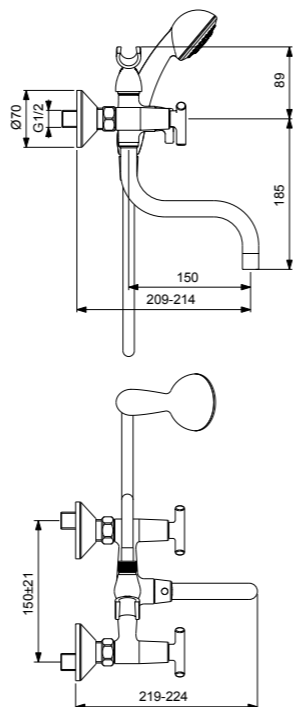

VIDIMA TRINITY
СМЕСИТЕЛЬ ДЛЯ ВАННЫ/ДУША,
С КЕРАМИЧЕСКИМ ПЕРЕКЛЮЧАТЕЛЕМ
(ДУШЕВОЙ ГАРНИТУР В КОМПЛЕКТЕ)

Артикул   **ИЗЛИВ**
ВА260AA   150 MM

Установка: на стену
Система упрощенного монтажа SmartFix: есть
Монтаж на стандартных эксцентриках
Трубчатый поворотный излив, поворот 360°
Длина излива: 150 мм
Расстояние от стены до аэратора: 214 мм
Аэратор Perlator: есть
Керамические кранбуксы производства Германии с поворотом 180°
Рукоятки из высокопрочного пластика
Система защиты рукоятки от нагревания Comfort touch*
Индикатор холодной/горячей воды: есть
Керамический переключатель ванна/душ производства Германии
Переключение ванна/душ: ручное
Душевой гарнитур в комплекте: да
Входит в комплект:
- душевая лейка Ø 70 мм
- металлический шланг 1500 мм
- держатель для лейки
Цвет: хром
Гарантия: 5 лет
Срок службы: 15 лет

VIDIMA TRINITY
СМЕСИТЕЛЬ ДЛЯ ВАННЫ/ДУША,
С КЕРАМИЧЕСКИМ ПЕРЕКЛЮЧАТЕЛЕМ
(ДУШЕВОЙ ГАРНИТУР В КОМПЛЕКТЕ)

Артикул   **ИЗЛИВ**
ВА262AA   320 MM