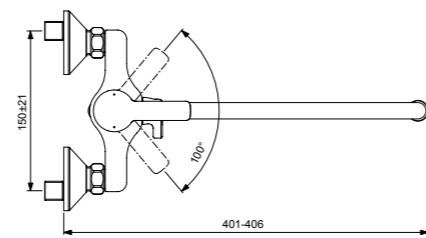

VIDIMA UNO
СМЕСИТЕЛЬ ДЛЯ ВАННЫ/ДУША
С КЕРАМИЧЕСКИМ ПЕРЕКЛЮЧАТЕЛЕМ ВАННА/ДУШ
(ДУШЕВОЙ ГАРНИТУР В КОМПЛЕКТЕ)

Артикул   **ИЗЛИВ**
ВА240AA   **320 MM**

Установка: на стену
Система упрощенного монтажа SmartFix: есть
Монтаж на стандартных эксцентриках
Материал корпуса и излива - 100% латунь
Трубчатый поворотный излив, поворот 360°
Длина излива: 320 мм
Корпус: монолитный литой латунный
Расстояние от стены до аэратора: 395 мм
Аэратор Perlator: есть
Керамический картридж 35 мм
Металлическая рукоятка
Система защиты рукоятки от нагревания Comfort Touch*: да
Диапазон движения рукоятки 100°
Индикатор холодной/горячей воды: есть
Керамический переключатель ванна/душ производства Германии
Переключение ванна/душ: ручное (позволяет использовать функцию «душ» даже при очень низком давлении воды)
Душевой гарнитур в комплекте: да
Входит в комплект:
- душевая лейка Ø70 мм,
- металлический шланг 1500 мм,
- держатель для лейки
Цвет: хром
Гарантия: 5 лет
Срок службы: 15 лет