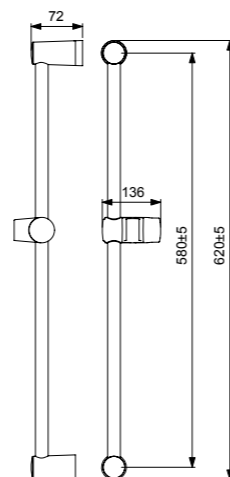

**VIDIMA FRESH
ШТАНГА ДУШЕВАЯ**

Артикул	Штанга	Мыльница
BA196AA	600 мм	Нет

Высота штанги: 600 мм
Ø 18 мм
Фиксатор высоты: есть
Регулировка наклона лейки: есть
Пластиковый держатель: есть
Мыльница в комплекте: нет
Цвет: хром