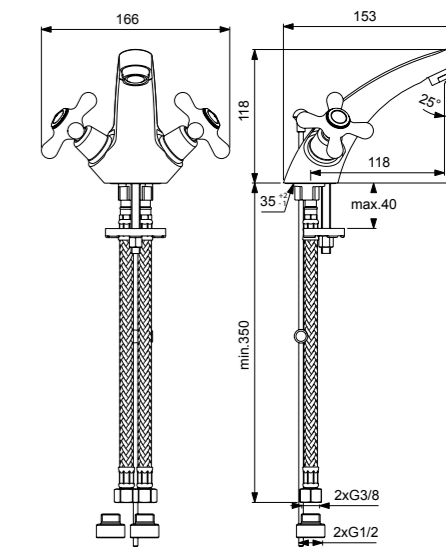

RETRO СМЕСИТЕЛЬ ДЛЯ УМЫВАЛЬНИКА

Артикул ВА118АА **Излив** 118 ММ

Установка: на раковину
Система облегченного монтажа EasyFix: есть
Материал корпуса и излива - 100% латунь
Корпус: монолитный литой латунный
Литой излив
Длина излива: 118 мм
Аэратор Perlator: есть
Керамические кранбуксы производства Германии с поворотом 180°
Металлические рукоятки
Система защиты рукоятки от нагревания Comfort Touch*: да
Индикатор холодной/горячей воды: есть
Подводка гибкая G3/8"
Переходник на G1/2" в комплекте
Удлиненные шланги 550 мм
Донный клапан в комплекте: нет
Возможность установки донного клапана: есть
Штанга для установки донного клапана: есть
Цвет: хром
Гарантия: 5 лет
Срок службы: 15 лет