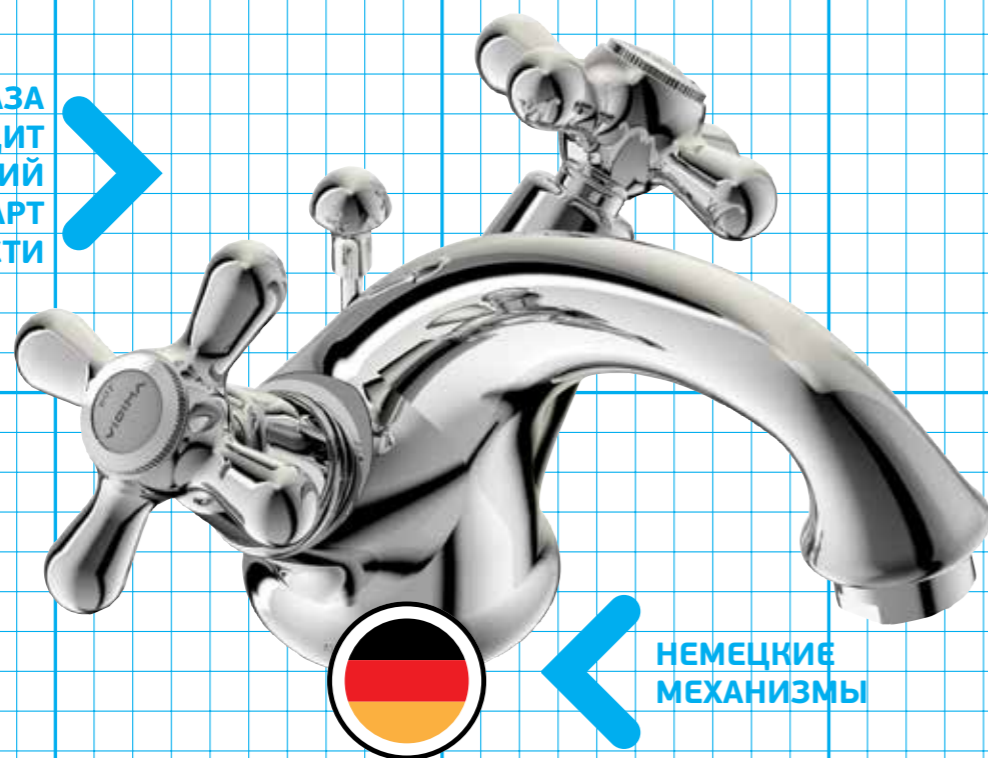

RETRO

**В 4 РАЗА
ПРЕВОСХОДИТ
ЕВРОПЕЙСКИЙ
СТАНДАРТ
НАДЕЖНОСТИ**

**НЕМЕЦКИЕ
МЕХАНИЗМЫ**

Коллекция **RETRO** будто идет сквозь время и, одновременно с этим, очаровывает. Она оживляет старые воспоминания и рождает новые. Модели коллекции представлены в различных вариантах, что позволяет подобрать решение даже для самых утонченных интерьеров ванных комнат.

RETRO – Ретро

НОВЕЙШИЕ ТЕХНОЛОГИИ, ПОЛЕЗНЫЕ ФУНКЦИИ

Керамические кранбуксы пр-ва Германии обеспечивают дополнительную надежность и долговечность использования

**100%
ЛАТУНЬ**

Корпусное тело и излив каждого смесителя состоят **на 100% из латуни высочайшего качества**, что обеспечивает дополнительную безопасность для здоровья человека

Система защиты от нагревания COMFORT TOUCH (рукоятка не нагревается при прохождении горячей воды через кранбуксу)

Диапазон движения каждой кранбуксы увеличен до 180°, что делает контроль температуры воды более чувствительным