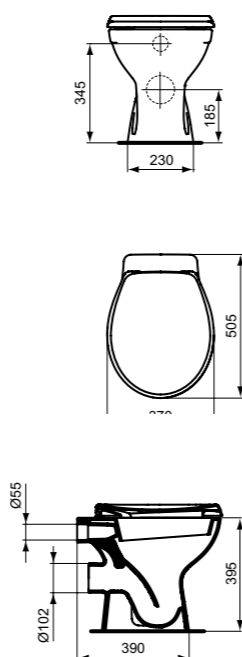

SEVA FRESH
СИДЕНЬЕ-КРЫШКА ДЛЯ УНИТАЗА

Артикул **Сиденье** **Микролифт**
W303901 ДЮРОПЛАСТ ЕСТЬ

Для унитазов Seva Fresh:
E405861
E405061
E408861
E406661
Материал сиденья-крышки: Дюропласт
Система плавного закрывания
Soft Close (микролифт): да
Монтажный комплект в упаковке: да
Упаковка: Индивидуальная картонная
Вес: 2,75 кг
Цвет: белый