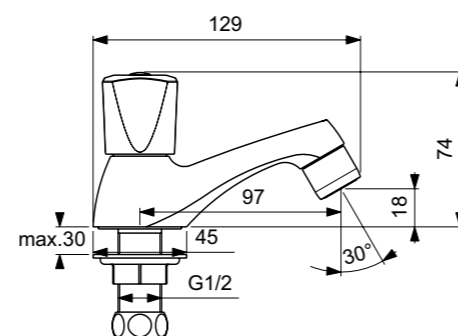

**VIDIMA PRACTIC
КРАН**

Артикул   **ИЗЛИВ**
BA161AA   97 MM

Установка: на раковину
Керамическая кранбукса пр-ва Германии с поворотом 180°
Литой излив
Длина излива: 97 мм
Аэратор Perlator: есть
Подводка: гибкая, 3/8"
Переходник на 1/2" в комплекте
Система облегченного монтажа Easy-Fix: есть
Индикатор холодной воды: есть
Удлиненный шланг 550 мм
Металлическая рукоятка
Цвет: хром
Гарантия: 5 лет
Срок службы: 15 лет