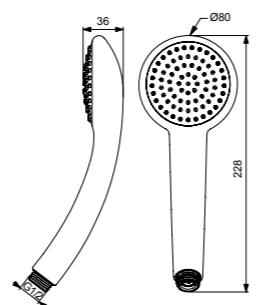

Артикул	Душевая лейка	Функций
BA205AA	Ø80 мм	1

Диаметр лейки Ø80 мм
Количество функций: 1
Режим струи:
- Rain (Дождь),
Самоочищающаяся лейка: да
Технология Cool Body: да
Ограничитель потока воды: есть (8л/мин.)
Цвет: хром