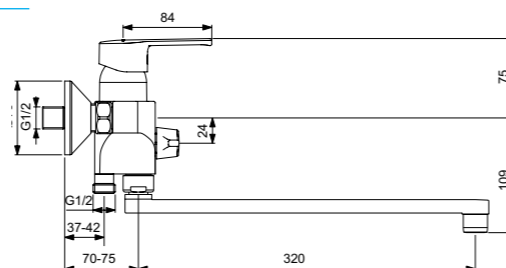

VIDIMA UNO
СМЕСИТЕЛЬ ДЛЯ ВАННЫ/ДУША
С КЕРАМИЧЕСКИМ ПЕРЕКЛЮЧАТЕЛЕМ ВАННА/ДУШ
(ДУШЕВОЙ ГАРНИТУР В КОМПЛЕКТЕ)

Артикул   **ИЗЛИВ**
ВА320AA   **320 MM**

Установка: на стену
Система упрощенного монтажа SmartFix: есть
Монтаж на стандартных эксцентриках (в комплекте: эксцентрики, металлические отражатели, уплотнительные прокладки)
Материал корпуса и излива - 100% латунь
Корпус: монолитный литой латунный
Трубчатый поворотный излив
Длина излива: 320 мм
Расстояние от стены до аэратора: 395 мм
Угол поворота 360°
Аэратор Perlator: есть
Керамический картридж 35 мм
Металлическая рукоятка
Система защиты рукоятки от нагревания Comfort Touch*: да
Диапазон движения рукоятки 100°
Индикатор холодной/горячей воды: есть
Керамический переключатель ванна/душ производства Германии
Переключение ванна/душ: ручное (позволяет использовать функцию «душ» даже при очень низком давлении воды)
Душевой гарнитур в комплекте: да
Входит в комплект:
- душевая лейка Ø70 мм
- металлический шланг 1500 мм
- держатель для лейки
Цвет: хром
Гарантия: 5 лет
Срок службы: 15 лет