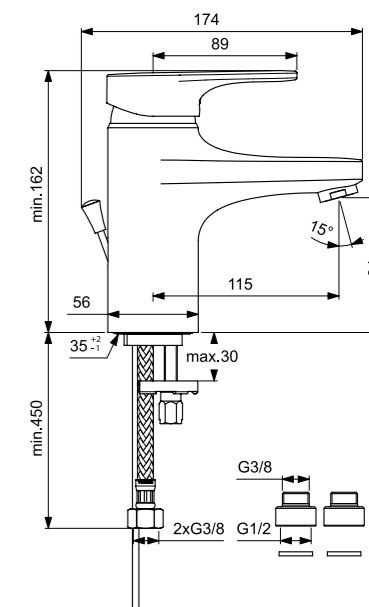

VIDIMA STREAM СМЕСИТЕЛЬ ДЛЯ УМЫВАЛЬНИКА

Артикул ВА089AA **Излив** 115 мм

Установка: на раковину
Система облегченного монтажа EasyFix: есть
Материал корпуса и излива - 100% латунь
Корпус: монолитный литой латунный
Литой излив
Длина излива: 115 мм
Аэратор Cascade: есть
Керамический картридж 47мм производства Германии
Функция Click: есть
Функция HWTC: есть
Металлическая рукоятка
Система защиты рукоятки от нагревания Comfort Touch*: да
Диапазон движения рукоятки 120°
Индикатор холодной/горячей воды: есть
Подводка гибкая G3/8"
Переходник на G1/2" в комплекте
Удлиненные шланги 550 мм
Донный клапан в комплекте: нет
Возможность установки донного клапана: есть
Штанга для установки донного клапана: есть
Цвет: хром
Гарантия: 5 лет
Срок службы: 15 лет