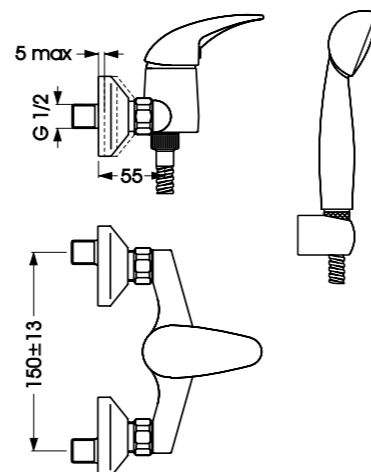

ORION
СМЕСИТЕЛЬ ДЛЯ БИДЕ

Артикул   **Излив**
BA002AA   115 MM

Установка: на биде
Система облегченного монтажа EasyFix: есть
Материал корпуса и излива - 100% латунь
Корпус: монолитный литой латунный
Литой излив
Длина излива: 115 мм
Аэратор Perlator: есть, на шаровом шарнире (поворотный)
Керамический картридж 35мм
Металлическая рукоятка
Система защиты рукоятки от нагревания Comfort Touch*: да
Диапазон движения рукоятки 100°
Индикатор холодной/горячей воды: есть
Подводка гибкая G1/2"
Гибкие шланги 400 мм
Съемные шланги: да
Донный клапан в комплекте: нет
Возможность установки донного клапана: нет
Штанга для установки донного клапана: нет
Возможность установки нажимного донного клапана: есть
Цвет: хром
Гарантия: 5 лет
Срок службы: 15 лет

ORION
СМЕСИТЕЛЬ ДЛЯ ВАННЫ/ДУША (ДУШЕВОЙ ГАРНИТУР В КОМПЛЕКТЕ)

Артикул   **Излив**
BA004AA   152 MM

Установка: на стену
Система упрощенного монтажа SmartFix: есть
Монтаж на стандартных эксцентриках (в комплекте: эксцентрики, металлические отражатели, уплотнительные прокладки)
Материал корпуса и излива - 100% латунь
Корпус: монолитный литой латунный
Литой излив
Расстояние от стены до аэратора: 152 мм
Аэратор Perlator: есть
Керамический картридж 35мм
Металлическая рукоятка
Система защиты рукоятки от нагревания Comfort Touch*: да
Диапазон движения рукоятки 100°
Индикатор холодной/горячей воды: есть
Переключение ванна/душ: ручное (позволяет использовать функцию «душ» даже при очень низком давлении воды)
Душевой гарнитур в комплекте: да
Входит в комплект:
- душевая лейка Ø70 мм,
- металлический шланг 1500 мм,
- держатель для лейки
Цвет: хром
Гарантия: 5 лет
Срок службы: 15 лет

ORION
СМЕСИТЕЛЬ ДЛЯ ДУША (ДУШЕВОЙ ГАРНИТУР В КОМПЛЕКТЕ)

Артикул   **Излив**
BA003AA   -