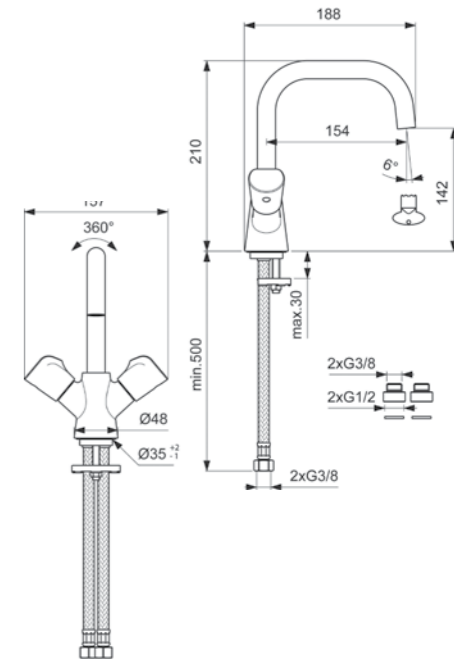

VIDIMA NEO СМЕСИТЕЛЬ ДЛЯ УМЫВАЛЬНИКА

Артикул ВА332AA **Излив** 154 мм

Установка: на раковину
Система облегченного монтажа EasyFix: есть
Материал корпуса и излива - 100% латунь
Корпус: монолитный литой латунный
Трубчатый поворотный излив
Угол поворота 360°
Длина излива: 154 мм
Аэратор Perlator: есть
Керамические кранбуксы производства Германии с поворотом 180°
Металлические рукоятки
Система защиты рукоятки от нагрева Comfort touch (рукоятка не нагревается при прохождении горячей воды через кранбуксу)
Индикатор холодной/горячей воды: есть
Подводка гибкая G3/8"
Переходник на G1/2" в комплекте
Удлиненные шланги 550 мм
Съемные шланги: да
Донный клапан в комплекте: нет
Штанга для установки донного клапана: нет
Возможность установки нажимного донного клапана: есть
Цвет: хром
Гарантия: 5 лет
Срок службы: 15 лет