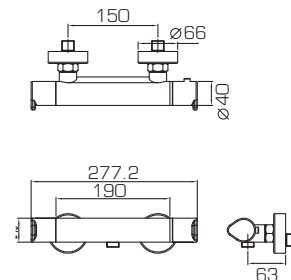

Термостатические смесители