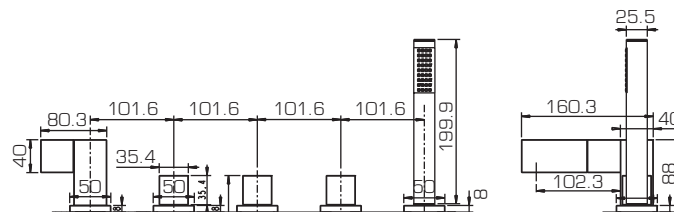

F564124C-1