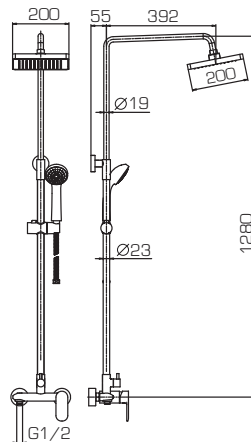

F9125183CP-A