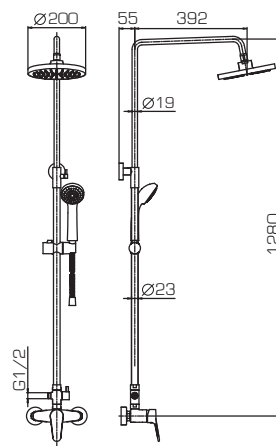

F9125183CP-A/A1/A2

- Картридж Kerco
- Аэратор Neoperl
- Штанга. Размер: 23x1280мм.
Материал: латунь.Телескопическая
- Шланг. Длина 1.5м. Материал: ПВХ, армированный
- Верхний душ. Диаметр 200мм. Материал: ABS-пластик
- Ручной душ. Диаметр 80мм. 1 режим («Дождь»).
Материал: ABS-пластик
- F9125183CP-A – квадратной формы со скругленными краями
- F9125183CP-A1 – круглой формы, покрытие: хром
- F9125183CP-A2 – круглой формы, покрытие: пластик/хром

F6125183CP-A

F9125183CP-A

Душевые системы ESO

F6111147C-A

- Картридж Keroh
- Аэратор Neoperl
- Штанга. Размер: 23x1280мм. Материал: латунь.Телескопическая
- Шланг. Длина 1.5м. Материал: ПВХ, армированный
- Излив. 300мм, поворотный
- Верхний душ. Диаметр 200мм. Материал: ABS-пластик
- Ручной душ. Диаметр 80мм. 1 режим («Дождь»). Материал: ABS-пластик

F6111147C-A

F9111147C-A

- Картридж Keroh
- Аэратор Neoperl
- Штанга. Размер: 23x1280мм. Материал: латунь.Телескопическая
- Шланг. Длина 1.5м. Материал: ПВХ, армированный
- Верхний душ. Диаметр 200мм. Материал: ABS-пластик
- Ручной душ. Диаметр 80мм. 1 режим («Дождь»). Материал: ABS-пластик