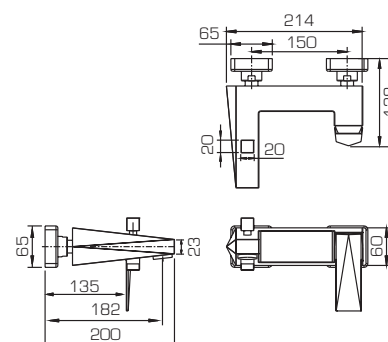

F176110C

Смеситель для раковины