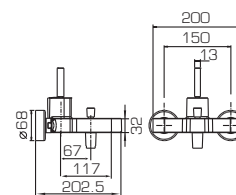

F679113C-01