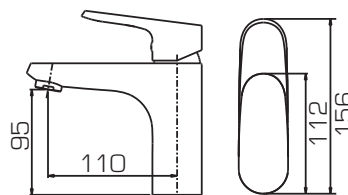

Смеситель для раковины

F9105161C-01

Смеситель для душа

F6105161C-01A

Смеситель для ванны и душа, излив 300мм

F6105161C-01

Смеситель для ванны и душа с коротким изливом

Смеситель для кухни с высоким поворотным изливом

F1105161C