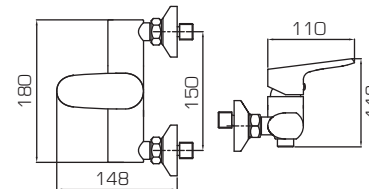

F9105161C-01