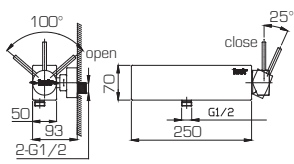

F96061C-01