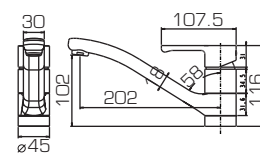

Смеситель для раковины

Смеситель для раковины с гигиеническим душем

Смеситель для биде

Смеситель для кухни с высоким поворотным изливом

F63783C-01A

Смеситель для ванны и душа с коротким изливом

F63783C-L

Смеситель для ванны и душа, излив 300мм

Смеситель для душа

F73783C-2

Смеситель для кухни литой излив 220мм

F73783C-2