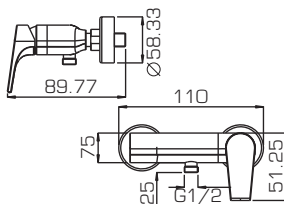

F9119177CP-01