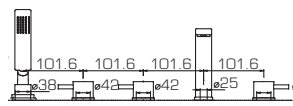

Данная серия доступна в цветах «ХРОМ», «ЧЕРНЫЙ»

ARC

Смеситель для раковины

Смеситель для раковины,
высокий

Смеситель для биде

Смеситель для душа

Смеситель для ванны
и душа с коротким
изливом

Встраиваемый
смеситель
на 5 отверстий

Встраиваемый
смеситель
на 2 отверстия

Отдельно стоящий
смеситель для ванны

F56018C