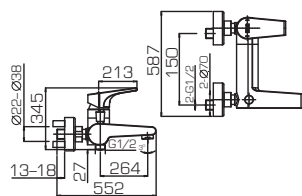

F6119177CP-01