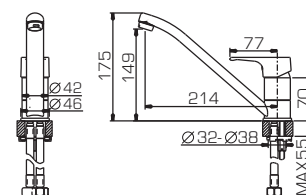

Смеситель для ванны и душа с коротким изливом, с аксессуарами

F6120178CP-01L

Смеситель для ванны и душа излив 300мм, с аксессуарами

F9120178CP-01

Смеситель для душа

F1120178CP

F7120178CP-2

F6120178CP-01