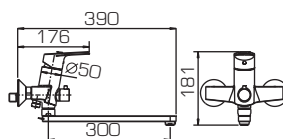

F65299C-1L