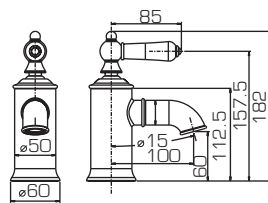

Данная серия доступна в цветах «ХРОМ», «ЗОЛОТО», «БРОНЗА», «МЕДЬ»

ART

Смеситель для раковины

Смеситель для биде

Смеситель для ванны и душа
с коротким изливом

Смеситель для кухни
с высоким поворотным
изливом

F175109C