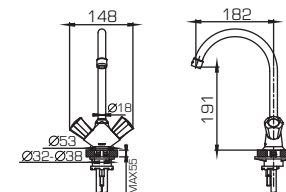

F7133186CP