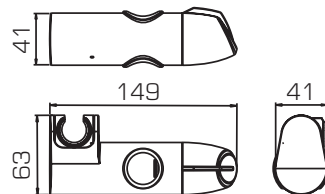

D7559CP

Мыльница

Мыльница

Мыльница

P7591CP

Держатель для ручного душа

P7592CP

Держатель для ручного душа

P7593CP

Держатель для ручного душа

P7592CP