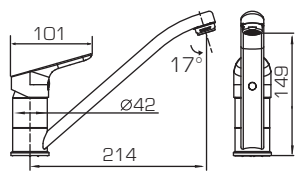

F748162C-1