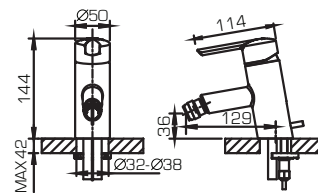

F3134187CP