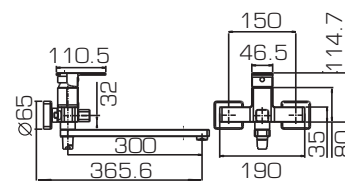

F672106C-01

Смеситель для ванны и душа
с коротким изливом

F672106C-L

Смеситель для ванны
и душа, излив 300мм

F172106C

F772106C

F672106C-01

F672106C-L