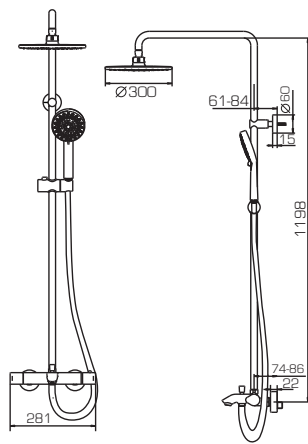

F939114C-A3