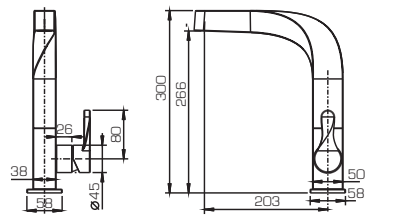

Смеситель для раковины

Смеситель для ванны и душа с коротким изливом

Смеситель для кухни с высоким поворотным изливом

Отдельно стоящий смеситель для ванны

F774108C