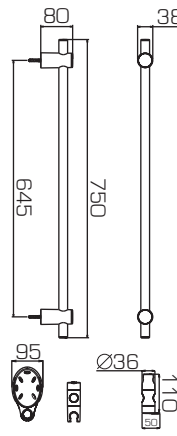

Штанги для душа

Штанга для душа
Материал:
штанга – нержав. сталь,
крепления – ABS-пластик

Штанга для душа
Материал:
штанга – нержав. сталь,
крепления – ABS-пластик

Штанга для душа
Материал:
штанга – нержав. сталь,
крепления – ABS-пластик

Штанга для душа
Материал:
штанга – нержав. сталь,
крепления – ABS-пластик

D150CP