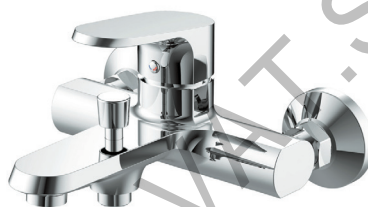

Смеситель для раковины

F9105161C-01

Смеситель для душа

F6105161C-01A

Смеситель для ванны и душа, излив 300мм

F6105161C-01

Смеситель для ванны и душа с коротким изливом

F7105161C