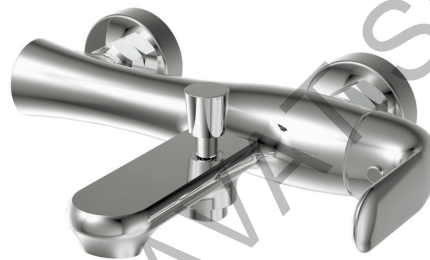

F773107C

Смеситель для кухни с высоким поворотным изливом

F771105C

Смеситель для кухни
с высоким изливом

F171105C

Смеситель для раковины

F671105C-01

Смеситель для ванны и душа с коротким изливом