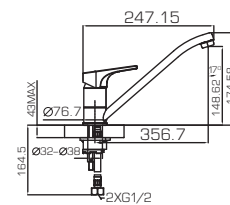

F7119177CP-1