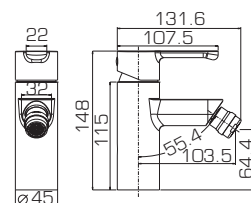

Смеситель для раковины

Смеситель для раковины с гигиеническим душем

Смеситель для биде

Смеситель для кухни с высоким поворотным изливом

F63783C-01A

Смеситель для ванны и душа с коротким изливом

F63783C-L

Смеситель для ванны и душа, излив 300мм

Смеситель для душа

F73783C-2

Смеситель для кухни литой излив 220мм

F33783C