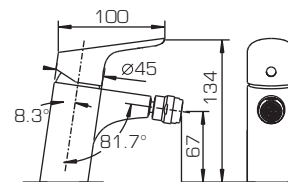

Смеситель для раковины

Смеситель для раковины с гигиеническим душем

Смеситель для биде

Смеситель для кухни с высоким поворотным изливом

F648162C-01

Смеситель для ванны и душа с коротким изливом

F648162C-01A

Смеситель для ванны и душа, излив 300мм

Смеситель для душа

F748162C-1

Смеситель для кухни с изливом 220мм

F348162C