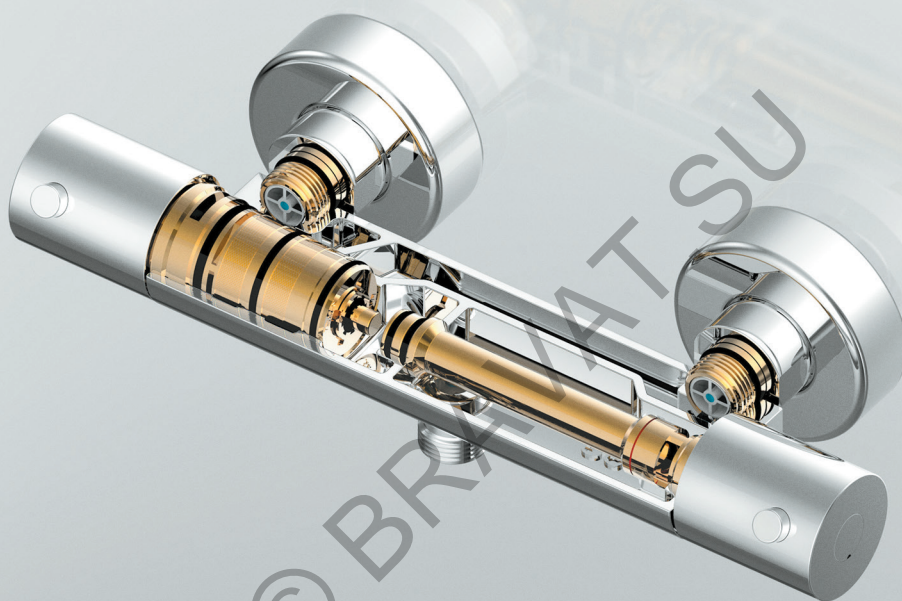

Внутреннее устройство термостата