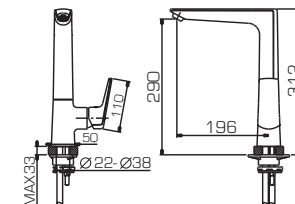

F1121179CP

F6121179CP-01

F6121179CP-01L

F9121179CP-01

TF7121179CP

F6105161C-01A

Смеситель для ванны и душа,
излив 300мм

F1105161C