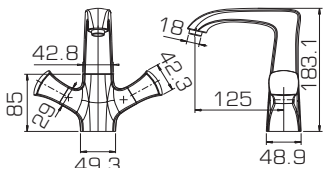

Смеситель для раковины

Смеситель для кухни с высоким поворотным изливом

F678112C-01

Смеситель для ванны и душа с коротким изливом

Встраиваемый смеситель на 3 отверстия

Встраиваемый смеситель на 5 отверстий

F178112C