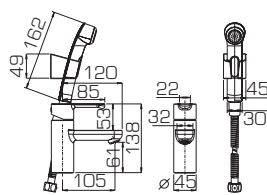

Смеситель для раковины

Смеситель для раковины с гигиеническим душем

Смеситель для биде

Смеситель для кухни с высоким поворотным изливом

F63783C-01A

Смеситель для ванны и душа с коротким изливом

F63783C-L

Смеситель для ванны и душа, излив 300мм

Смеситель для душа

F73783C-2

Смеситель для кухни литой излив 220мм

F13783C-3