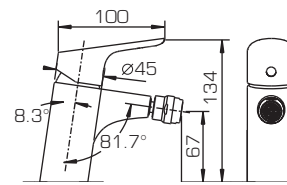

Смеситель для раковины

Смеситель для раковины с гигиеническим душем

Смеситель для биде

Смеситель для кухни с высоким поворотным изливом

Смеситель для ванны и душа с коротким изливом

Смеситель для ванны и душа, излив 300мм

Смеситель для душа

F74898C-2

Смеситель для кухни с изливом 220мм

F34898C