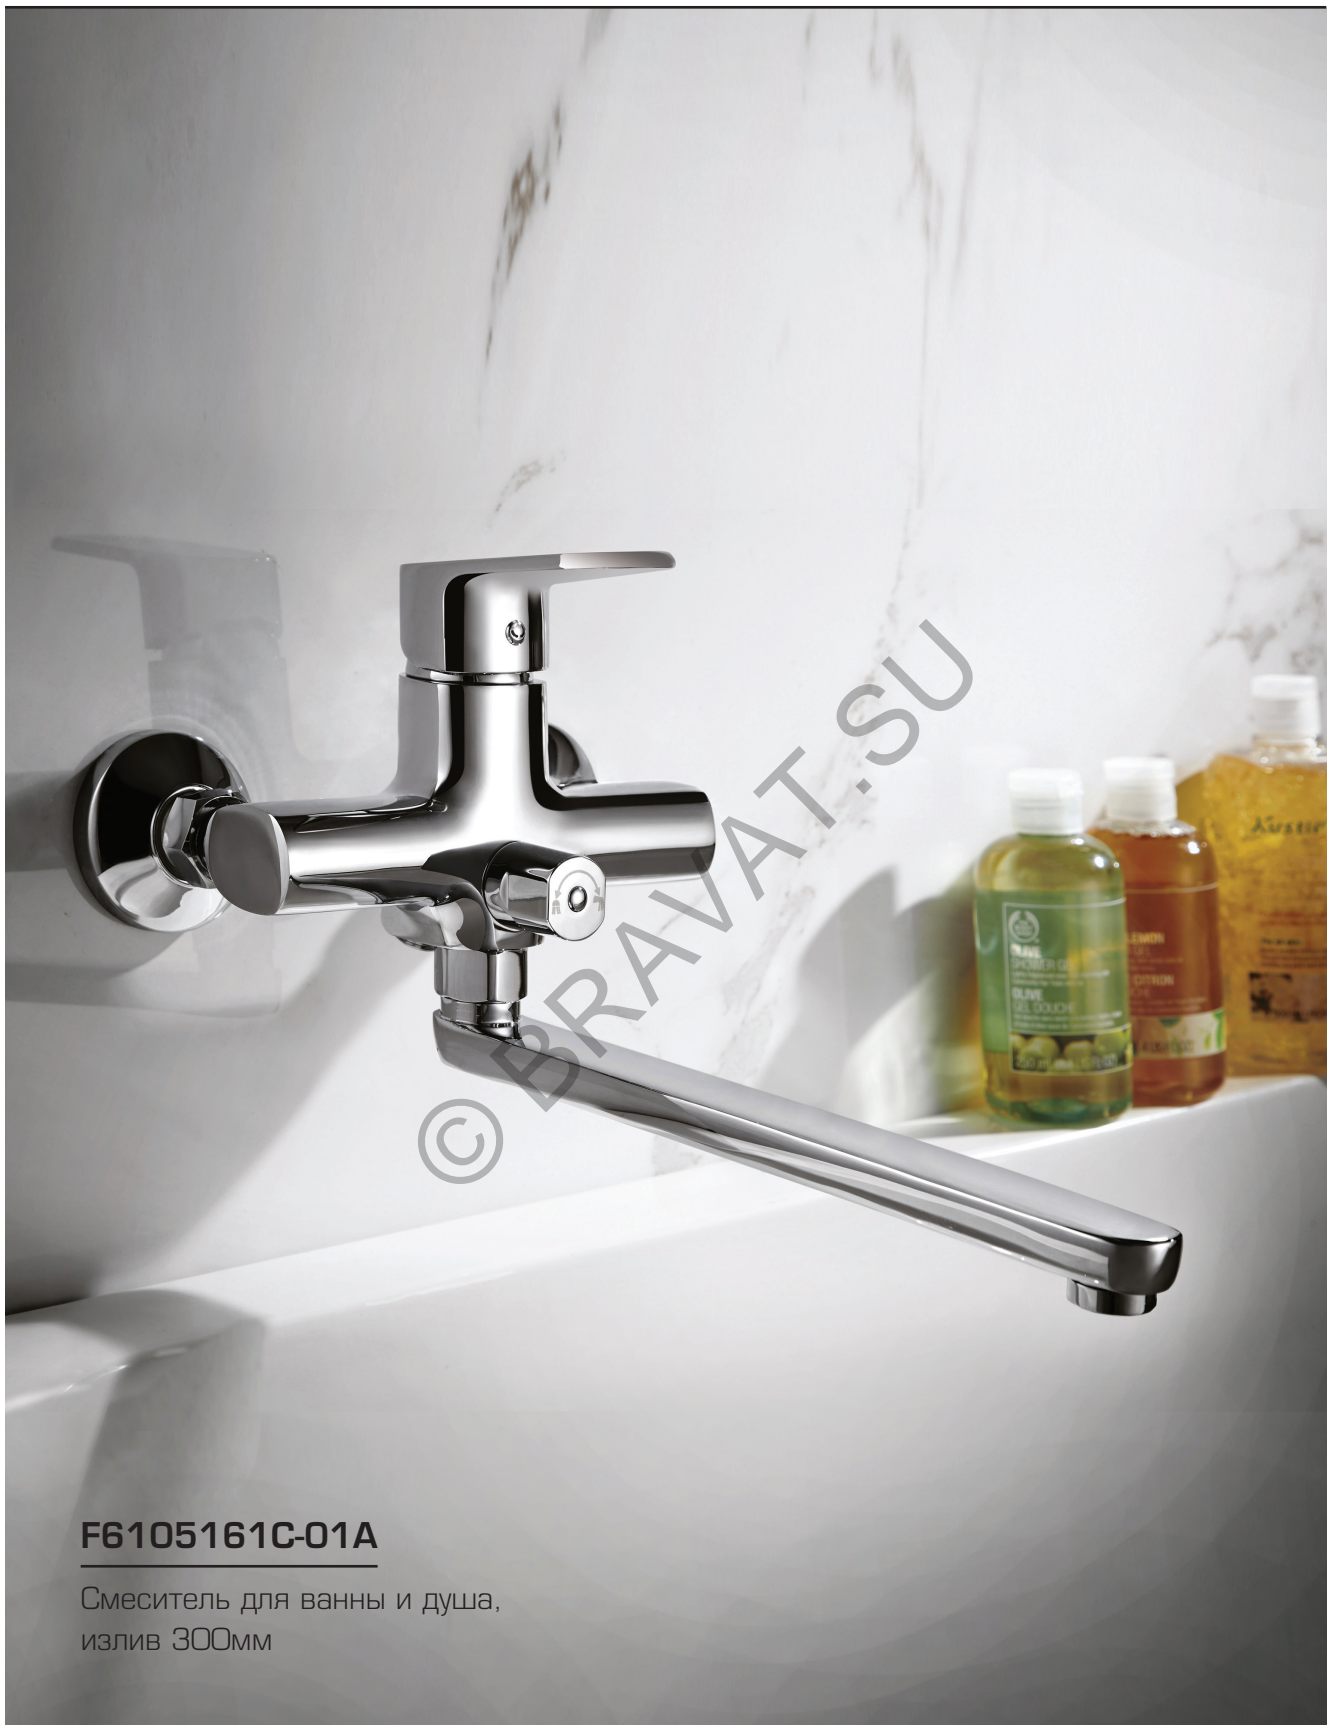

F1121179CP

F6121179CP-01

F6121179CP-01L

F9121179CP-01

TF7121179CP

F6105161C-01A

Смеситель для ванны и душа,
излив 300мм

F1105161C