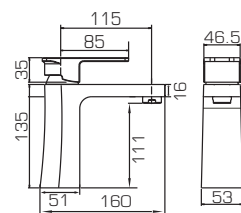

F672106C-01

Смеситель для ванны и душа
с коротким изливом

F672106C-L

Смеситель для ванны
и душа, излив 300мм

F172106C

F772106C

F672106C-01

F672106C-L