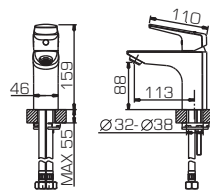

F6121179CP-01

Смеситель для ванны и душа с коротким изливом, с аксессуарами

F6121179CP-01L

Смеситель для ванны и душа излив 300мм, с аксессуарами

F9121179CP-01

Смеситель для душа

TF7121179CP

Смеситель для кухни с высоким поворотным изливом