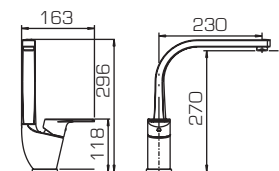

Смеситель для раковины

Смеситель для раковины с гигиеническим душем

Смеситель для биде

F95299C-1

Смеситель для душа

Смеситель для ванны и душа, излив 300мм

F65299C-1

Смеситель для ванны и душа с коротким изливом

Смеситель для кухни с высоким поворотным изливом

F75299C-2