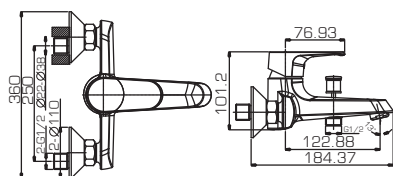

Смеситель для ванны и душа с коротким изливом, с аксессуарами

F6120178CP-01L

Смеситель для ванны и душа излив 300мм, с аксессуарами

F9120178CP-01

Смеситель для душа

F1120178CP

F7120178CP-2

F6120178CP-01