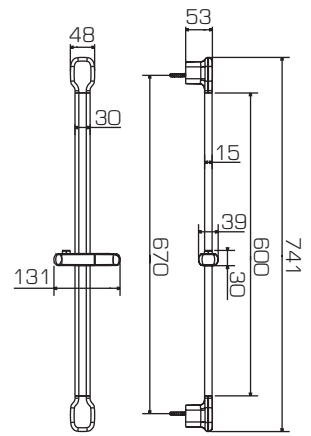

Штанги для душа

Штанга для душа
Материал:
штанга – нержав. сталь,
крепления – ABS-пластик

Штанга для душа
Материал:
штанга – нержав. сталь,
крепления – ABS-пластик

Штанга для душа
Материал:
штанга – нержав. сталь,
крепления – ABS-пластик

Штанга для душа
Материал:
штанга – нержав. сталь,
крепления – ABS-пластик

D151CP