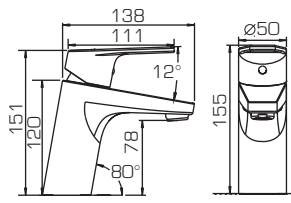

Смеситель для раковины

Смеситель для раковины с гигиеническим душем

Смеситель для биде

F95299C-1

Смеситель для душа

Смеситель для ванны и душа, излив 300мм

F65299C-1

Смеситель для ванны и душа с коротким изливом

Смеситель для кухни с высоким поворотным изливом

F15299C-1