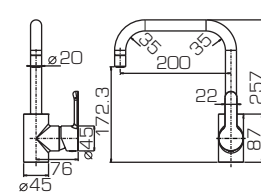

Смеситель для раковины

Смеситель для раковины с гигиеническим душем

Смеситель для биде

Смеситель для кухни с высоким поворотным изливом

F63783C-01A

Смеситель для ванны и душа с коротким изливом

F63783C-L

Смеситель для ванны и душа, излив 300мм

Смеситель для душа

F73783C-2

Смеситель для кухни литой излив 220мм

F73783C-1