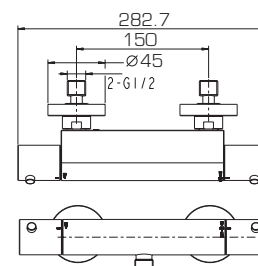

F673114C-01

Термостат для ванны и душа