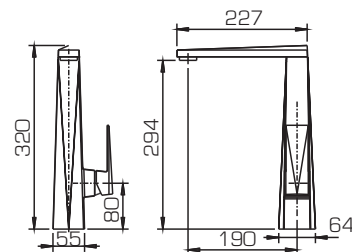

F676110C-01

Смеситель для ванны и душа с коротким изливом