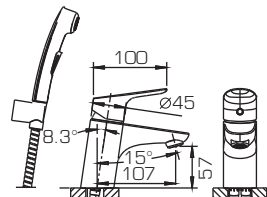

F148162C-1