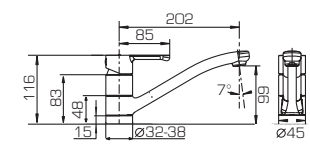

F737163C-1