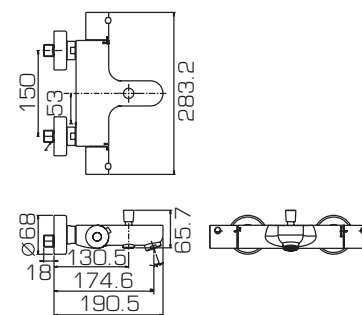

F93984C-01B

Термостат для душа