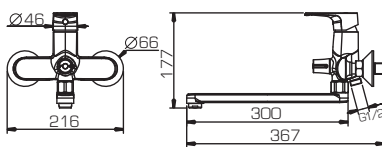

Смеситель для ванны и душа с коротким изливом, с аксессуарами

F6120178CP-01L

Смеситель для ванны и душа излив 300мм, с аксессуарами

F9120178CP-01

Смеситель для душа

F1120178CP

F7120178CP-2

F6120178CP-01