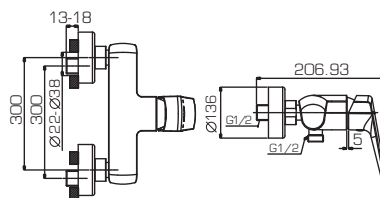

F9121179CP-01