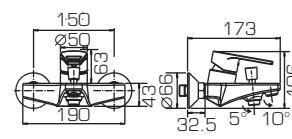

F652159C-01