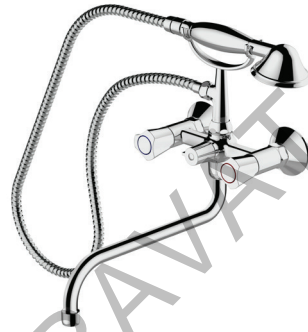

F6120178CP-01L

F9120178CP-01

F1133186CP

Смеситель для раковины

F6133186CP-B

Смеситель для ванны и душа с коротким изливом и аксессуарами

F6133186CP-LB

Смеситель для ванны и душа с длинным изливом и аксессуарами