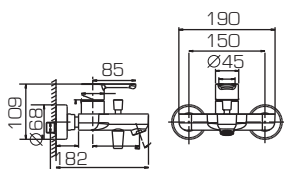

F637163C-01