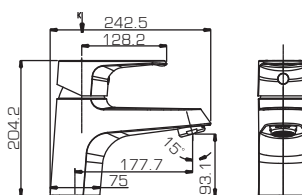

Смеситель для ванны и душа с коротким изливом, с аксессуарами

F6120178CP-01L

Смеситель для ванны и душа излив 300мм, с аксессуарами

F9120178CP-01

Смеситель для душа

F1120178CP

F7120178CP-2

F6120178CP-01