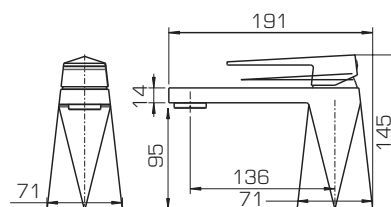

Данная серия доступна в цветах «ХРОМ», «ЗОЛОТО»

ICEBERG