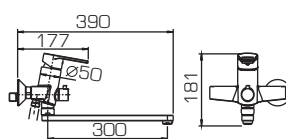

F652159C-L