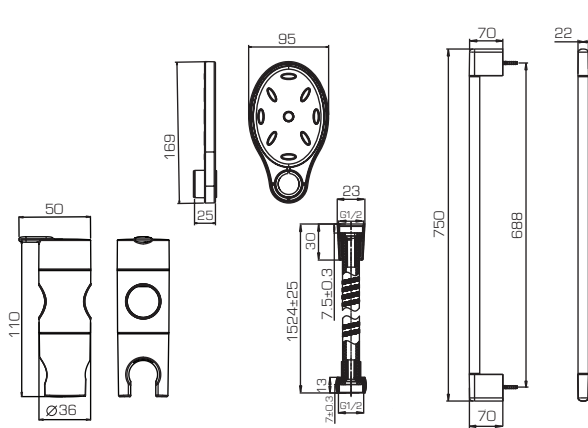

D154CP-1 LINE

- Штанга. Размер: 22x750мм.
  Материал: штанга – нержавеющая сталь, крепления – ABS-пластик
- Шланг. Длина 1.5м. Материал: ПВХ, армированный
- Ручной душ. Диаметр 118мм.
  5 режимов («Дождь», «Массаж», «Дождь+Массаж», «Аэромассаж», «Дождь+Аэромассаж»).
  Материал: ABS-пластик
- Мыльница. Материал: ABS-пластик

D157CP FRESH

- Штанга. Размер: 22x900мм.
  Материал: штанга – нержавеющая сталь, крепления – ABS-пластик
- Шланг. Длина 2м. Материал: ПВХ, армированный
- Ручной душ. Диаметр 130мм.
  3 режима («Дождь», «Массаж», «Дождь+Массаж»).
  Материал: ABS-пластик

D154CP-1