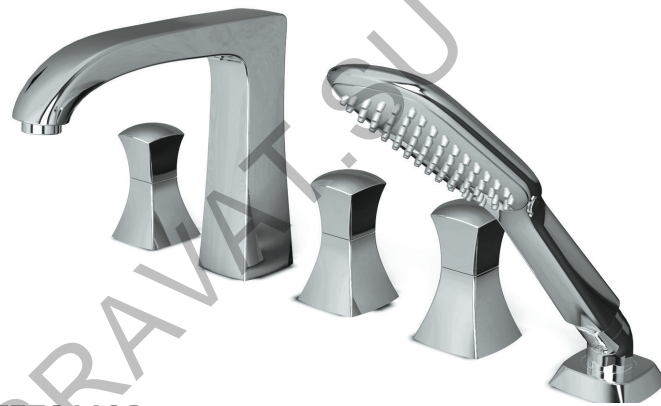

F178112C

Смеситель для раковины

F778112C

Смеситель для кухни с высоким поворотным изливом

F678112C-01

Смеситель для ванны и душа с коротким изливом

F578112C-1

Встраиваемый смеситель на 3 отверстия