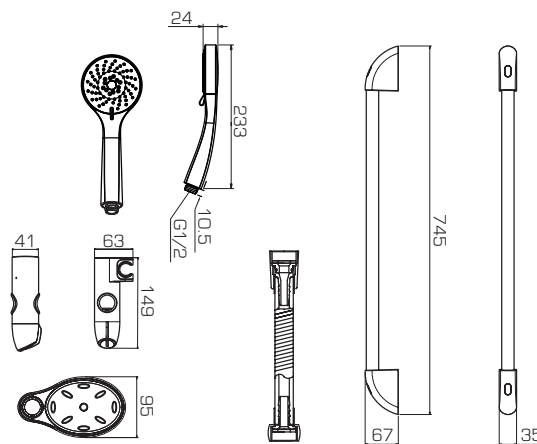

D152CP-2 LINE

- Штанга. Размер: 22x750мм.
  Материал: штанга – нержавеющая сталь, крепления – ABS-пластик
- Шланг. Длина 1.5м. Материал: ПВХ, армированный
- Ручной душ. Диаметр 131мм.
  3 режима («Дождь», «Массаж», «Дождь+Массаж»)
  Материал: ABS-пластик
- Мыльница. Материал: ABS-пластик

D153CP DROP

- Штанга. Размер: 22x750мм.
  Материал: штанга – нержавеющая сталь, крепления – ABS-пластик
- Шланг. Длина 1.5м. Материал: ПВХ, армированный
- Ручной душ. Диаметр 92мм.
  3 режима («Дождь», «Массаж», «Дождь + Массаж»)
  Материал: ABS-пластик
- Мыльница. Материал: ABS-пластик

D153CP