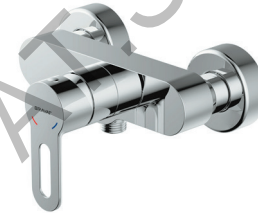

F737163C

Смеситель для кухни с высоким поворотным изливом

F637163C-01

Смеситель для ванны и душа с коротким изливом

F637163C-01A

Смеситель для ванны и душа, излив 300мм

F937163C-01

Смеситель для душа