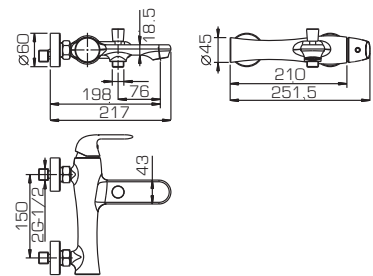

Смеситель для раковины

F671105C-01