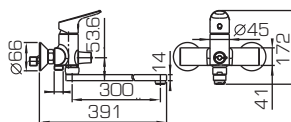

F648162C-01A