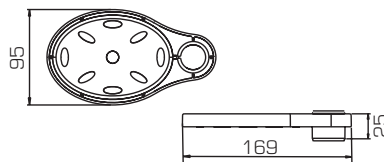

D7559CP

Мыльница

Мыльница

Мыльница

P7591CP

Держатель для ручного душа

P7592CP

Держатель для ручного душа

P7593CP

Держатель для ручного душа

D7560CP