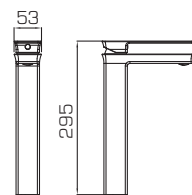

F156101C-A