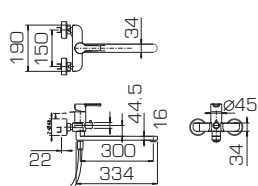

Смеситель для раковины

Смеситель для раковины с гигиеническим душем

Смеситель для биде

Смеситель для кухни с высоким поворотным изливом

F63783C-01A

Смеситель для ванны и душа с коротким изливом

F63783C-L

Смеситель для ванны и душа, излив 300мм

Смеситель для душа

F73783C-2

Смеситель для кухни литой излив 220мм

F63783C-L