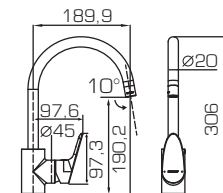

Смеситель для раковины

Смеситель для раковины с гигиеническим душем

Смеситель для биде

Смеситель для кухни с высоким поворотным изливом

Смеситель для ванны и душа с коротким изливом

Смеситель для ванны и душа, излив 300мм

Смеситель для душа

F74898C-2

Смеситель для кухни с изливом 220мм

F74898C-1