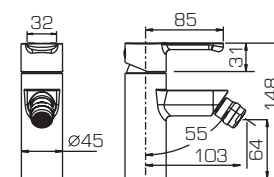

F737163C-1

Смеситель для кухни литой излив 220мм

F137163C

F137163C-1

F337163C

F737163C

F637163C-01

F637163C-01A