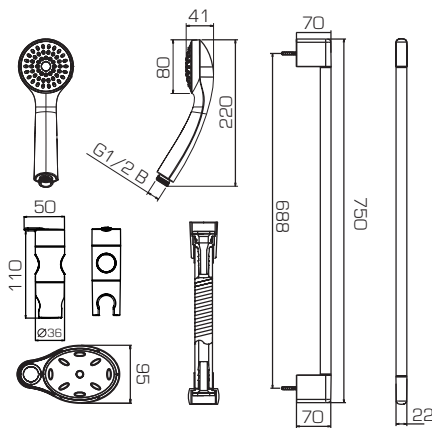

Душевые наборы

- Штанга. Размер: 22x750мм. Материал: штанга – нержавеющая сталь, крепления – ABS-пластик
- Шланг. Длина 1.5м. Материал: ПВХ, армированный
- Ручной душ. Диаметр 80мм. 1 режим («Дождь»). Материал: ABS-пластик
- Мыльница. Материал: ABS-пластик

- Штанга. Размер: 22x750мм. Материал: штанга – нержавеющая сталь, крепления – ABS-пластик
- Шланг. Длина 1.5м. Материал: ПВХ, армированный
- Ручной душ. Диаметр 80мм. 3 режима («Дождь», «Массаж», «Дождь + Массаж»). Материал: ABS-пластик
- Мыльница. Материал: ABS-пластик

D152CP