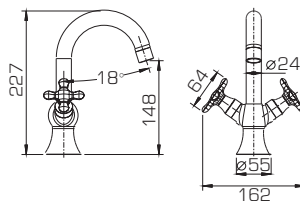

Смеситель для кухни
с высоким поворотным изливом

Смеситель для раковины

Отдельно стоящий смеситель
для ванны

F677111C-01

Смеситель для ванны и душа
с коротким изливом

F177111C