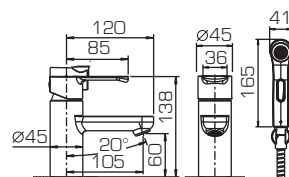

F137163C-1