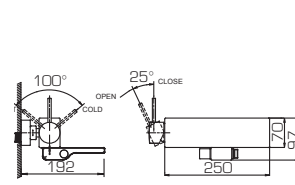

F66061C-01A