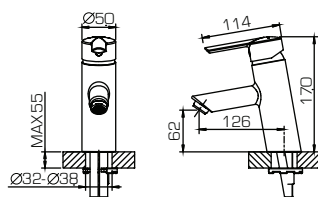

F1134187CP