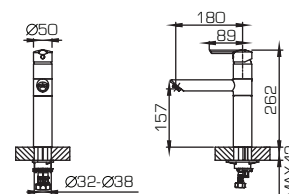

F7134187CP