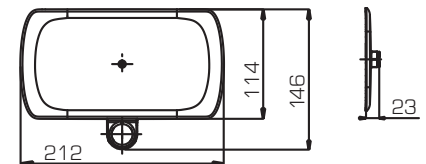

D7559CP

Мыльница

Мыльница

Мыльница

P7591CP

Держатель для ручного душа

P7592CP

Держатель для ручного душа

P7593CP

Держатель для ручного душа

D7561CP