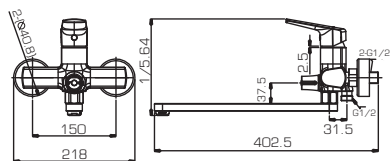

F6121179CP-01L