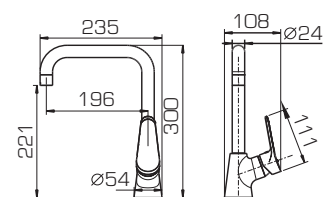

F6111147C-LB

Смеситель для ванны и душа, излив 300мм с аксессуарами

F9111147C-01

Смеситель для душа

F1111147C

F3111147C

F7111147C

F6111147C-B