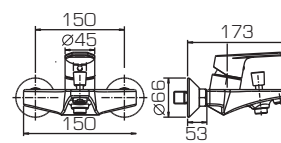

Смеситель для раковины

Смеситель для раковины с гигиеническим душем

Смеситель для биде

F95299C-1

Смеситель для душа

Смеситель для ванны и душа, излив 300мм

F65299C-1

Смеситель для ванны и душа с коротким изливом

Смеситель для кухни с высоким поворотным изливом

F65299C-1