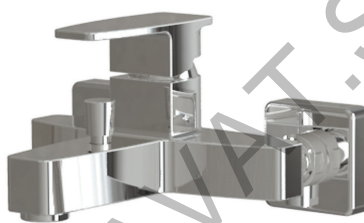

F771105C

Смеситель для кухни с высоким изливом

F672106C-01

Смеситель для ванны и душа
с коротким изливом

F172106C

Смеситель для раковины

F772106C

Смеситель для кухни
с высоким поворотным изливом