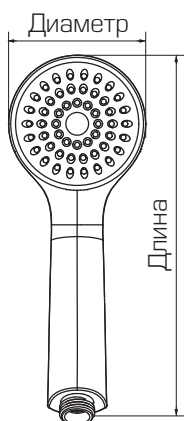

Ручной душ
Материал: ABS-пластик
5 режимов

P70139CP WATERFALL

Ручной душ
Материал: ABS-пластик
5 режимов

P70140CP ART

Ручной душ
Материал: ABS-пластик
6 режимов

Модель	Диаметр	Длина						
P70135CP	80	220	•					
P70136CP	80	225	•	•			•	
P70137CP	100	242	•	•			•	
P70138CP	112	266	•	•	•	•	•	
P70139CP	120	242	•	•	•	•	•	
P70140CP	92	236	•	•	•	•	•	•