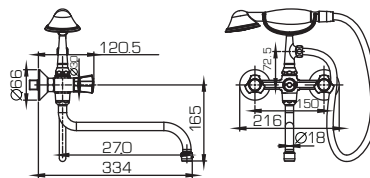

F6133186CP-LB