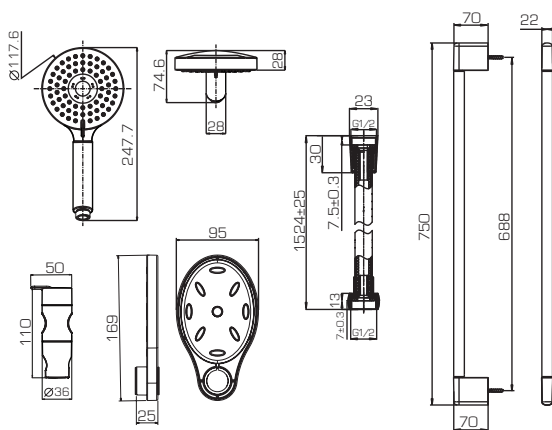

D152CP-1 ECO

- Штанга. Размер: 22x750мм. Материал: штанга – нержавеющая сталь, крепления – ABS-пластик
- Шланг. Длина 1.5м. Материал: ПВХ, армированный
- Ручной душ. Диаметр 80мм. 3 режима («Дождь», «Массаж», «Дождь + Массаж»). Материал: ABS-пластик
- Мыльница. Материал: ABS-пластик

D152CP

D152CP-1

D152CP-2 LINE

- Штанга. Размер: 22x750мм.
Материал: штанга – нержавеющая сталь, крепления – ABS-пластик
- Шланг. Длина 1.5м. Материал: ПВХ, армированный
- Ручной душ. Диаметр 131мм.
3 режима («Дождь», «Массаж», «Дождь+Массаж»)
Материал: ABS-пластик
- Мыльница. Материал: ABS-пластик

D153CP DROP

- Штанга. Размер: 22x750мм.
Материал: штанга – нержавеющая сталь, крепления – ABS-пластик
- Шланг. Длина 1.5м. Материал: ПВХ, армированный
- Ручной душ. Диаметр 92мм.
3 режима («Дождь», «Массаж», «Дождь + Массаж»)
Материал: ABS-пластик
- Мыльница. Материал: ABS-пластик