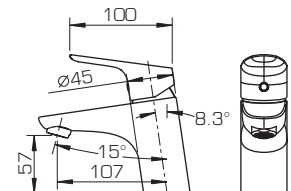

Смеситель для раковины

Смеситель для раковины с гигиеническим душем

Смеситель для биде

Смеситель для кухни с высоким поворотным изливом

Смеситель для ванны и душа с коротким изливом

Смеситель для ванны и душа, излив 300мм

Смеситель для душа

F74898C-2

Смеситель для кухни с изливом 220мм

F14898C-2