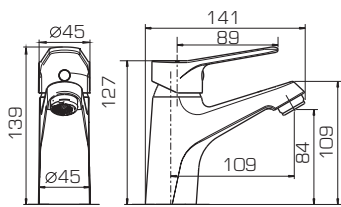

Смеситель для раковины

Смеситель для биде

Смеситель для кухни с высоким поворотным изливом

Смеситель для ванны и душа с коротким изливом, с аксессуарами

Смеситель для ванны и душа, излив 300мм с аксессуарами

Смеситель для душа

F1111147C