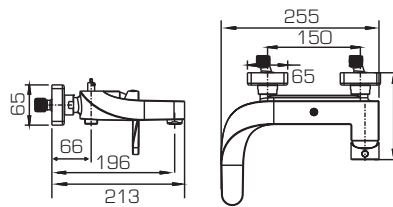

F674108C-01