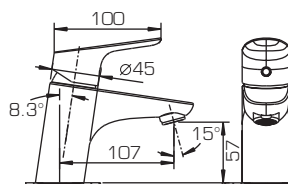

Смеситель для раковины

Смеситель для раковины с гигиеническим душем

Смеситель для биде

Смеситель для кухни с высоким поворотным изливом

Смеситель для ванны и душа с коротким изливом

Смеситель для ванны и душа, излив 300мм

Смеситель для душа

F74898C-2

Смеситель для кухни с изливом 220мм

F14898C-1