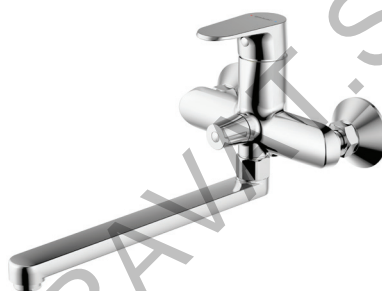

Смеситель для ванны и душа с коротким изливом, с аксессуарами

F6120178CP-01L

Смеситель для ванны и душа излив 300мм, с аксессуарами

F9120178CP-01

Смеситель для душа

F1120178CP

F7120178CP-2

F6120178CP-01