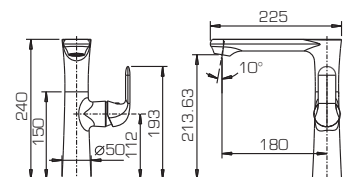

Смеситель для ванны и душа с коротким изливом

F771105C