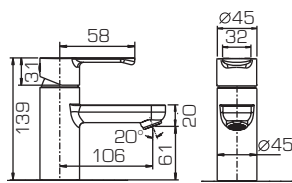

Смеситель для раковины

Смеситель для раковины с гигиеническим душем

Смеситель для биде

Смеситель для кухни с высоким поворотным изливом

F637163C-01

Смеситель для ванны и душа с коротким изливом

F637163C-01A

Смеситель для ванны и душа, излив 300мм

Смеситель для душа

F737163C-1

Смеситель для кухни литой излив 220мм

F137163C