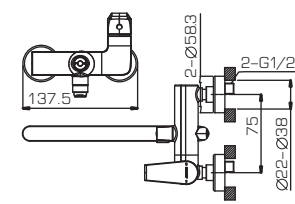

F6119177CP-01L