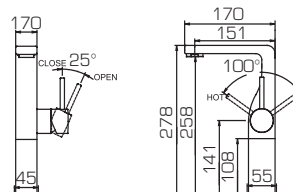

Данная серия доступна в цветах «ХРОМ», «ЧЕРНЫЙ»

ARC

Смеситель для раковины

Смеситель для раковины,
высокий

Смеситель для биде

Смеситель для душа

Смеситель для ванны
и душа с коротким
изливом

Встраиваемый
смеситель
на 5 отверстий

Встраиваемый
смеситель
на 2 отверстия

Отдельно стоящий
смеситель для ванны

F16061C-A