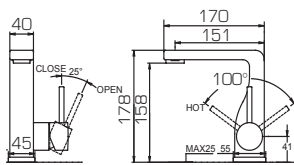

Данная серия доступна в цветах «ХРОМ», «ЧЕРНЫЙ»

ARC

Смеситель для раковины

Смеситель для раковины,
высокий

Смеситель для биде

Смеситель для душа

Смеситель для ванны
и душа с коротким
изливом

Встраиваемый
смеситель
на 5 отверстий

Встраиваемый
смеситель
на 2 отверстия

Отдельно стоящий
смеситель для ванны

F16061C