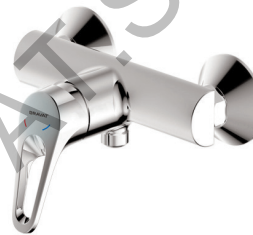

F948162C-01

Смеситель для душа