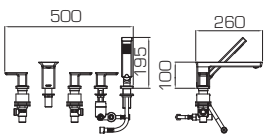

Отдельно стоящий смеситель для ванны

F856101C-B

Встраиваемый смеситель на 2 отверстия

F856101C-A

F656101C

F856101C-B

F965104C-A

F956101C-A