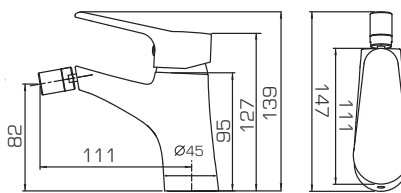

F6111147C-LB

Смеситель для ванны и душа, излив 300мм с аксессуарами

F9111147C-01

Смеситель для душа

F1111147C

F3111147C

F7111147C

F6111147C-B