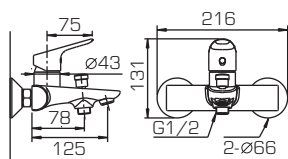

F64898C-01A