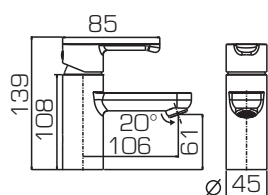

F63783C-01A

Смеситель для ванны и душа с коротким изливом

F63783C-L

Смеситель для ванны и душа, излив 300мм

F93783C-01A

Смеситель для душа

F73783C-2

Смеситель для кухни литой излив 220мм