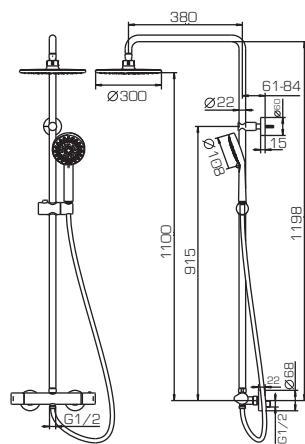

F6111147C-A

F9111147C-A

- Картридж Keroh
- Аэратор Neoperl
- Штанга. Размер: 23x1280мм. Материал: латунь.Телескопическая
- Шланг. Длина 1.5м. Материал: ПВХ, армированный
- Верхний душ. Диаметр 200мм. Материал: ABS-пластик
- Ручной душ. Диаметр 80мм. 1 режим («Дождь»). Материал: ABS-пластик

F9111147C-A

Душевые системы WATERFALL SS

F639114C-A3

- Термостатический картридж Vernet
- Аэратор Neoperl
- Штанга. Размер: 22x1198мм. Материал: латунь
- Шланг. Длина 2м. Материал: ПВХ, армированный
- Верхний душ. Диаметр 300мм. Материал: ABS-пластик
- Ручной душ. Диаметр 110мм. 5 режимов («Дождь», «Массаж», «Дождь+Массаж», «Аэромассаж», «Дождь+Аэромассаж»). Материал: ABS-пластик

F939114C-A3

- Термостатический картридж Vernet
- Дивертор Neoperl
- Аэратор Neoperl
- Штанга. Размер: 22x1198мм. Материал: латунь
- Шланг. Длина 2м. Материал: ПВХ, армированный
- Верхний душ. Диаметр 220мм. Материал: ABS-пластик
- Ручной душ. Диаметр 110мм. 5 режимов («Дождь», «Массаж», «Дождь+Массаж», «Аэромассаж», «Дождь+Аэромассаж»). Материал: ABS-пластик