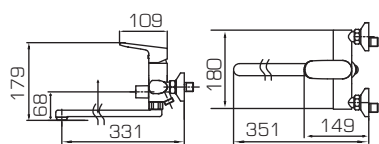

F6105161C-01A