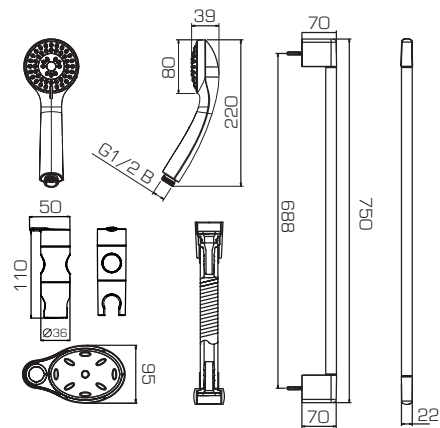

Душевые наборы

- Штанга. Размер: 22x750мм. Материал: штанга – нержавеющая сталь, крепления – ABS-пластик
- Шланг. Длина 1.5м. Материал: ПВХ, армированный
- Ручной душ. Диаметр 80мм. 1 режим («Дождь»). Материал: ABS-пластик
- Мыльница. Материал: ABS-пластик

- Штанга. Размер: 22x750мм. Материал: штанга – нержавеющая сталь, крепления – ABS-пластик
- Шланг. Длина 1.5м. Материал: ПВХ, армированный
- Ручной душ. Диаметр 80мм. 3 режима («Дождь», «Массаж», «Дождь + Массаж»). Материал: ABS-пластик
- Мыльница. Материал: ABS-пластик

D152CP-1