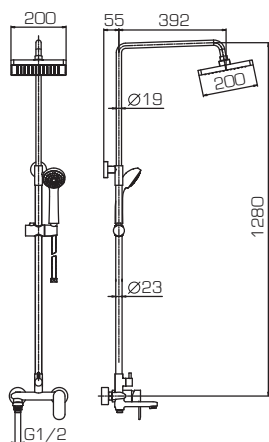

D154CP-1

D157CP

Душевые системы OPAL

F6125183CP-A/A1/A2

- Картридж Kerco
- Аэратор Neoperl
- Штанга. Размер: 23x1280мм.
Материал: латунь.Телескопическая
- Шланг. Длина 1.5м. Материал: ПВХ, армированный
- Верхний душ. Диаметр 200мм. Материал: ABS-пластик
- Ручной душ. Диаметр 80мм. 1 режим («Дождь»).
Материал: ABS-пластик
- F6125183CP-A – квадратной формы со скругленными краями
- F6125183CP-A1 – круглой формы, покрытие: хром
- F6125183CP-A2 – круглой формы, покрытие: пластик/хром

F9125183CP-A/A1/A2

- Картридж Kerco
- Аэратор Neoperl
- Штанга. Размер: 23x1280мм.
Материал: латунь.Телескопическая
- Шланг. Длина 1.5м. Материал: ПВХ, армированный
- Верхний душ. Диаметр 200мм. Материал: ABS-пластик
- Ручной душ. Диаметр 80мм. 1 режим («Дождь»).
Материал: ABS-пластик
- F9125183CP-A – квадратной формы со скругленными краями
- F9125183CP-A1 – круглой формы, покрытие: хром
- F9125183CP-A2 – круглой формы, покрытие: пластик/хром