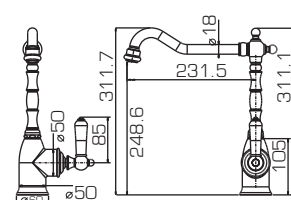

F775109C

Смеситель для кухни
с высоким поворотным
изливом

F175109C

F375109C

F675109C-B

F775109C

F678112C-01

Смеситель для ванны и душа
с коротким изливом