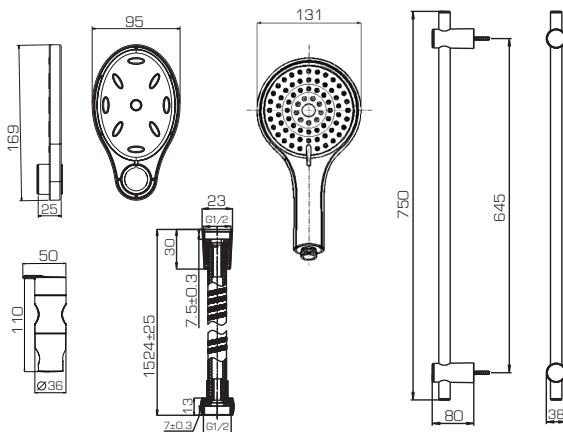

D153CP DROP

- Штанга. Размер: 22x750мм.
Материал: штанга – нержавеющая сталь, крепления – ABS-пластик
- Шланг. Длина 1.5м. Материал: ПВХ, армированный
- Ручной душ. Диаметр 92мм.
3 режима («Дождь», «Массаж», «Дождь + Массаж»)
Материал: ABS-пластик
- Мыльница. Материал: ABS-пластик

D152CP-2

D153CP

D153CP-1 FLOW

- Штанга. Размер: 22x750мм. Материал: штанга – нержавеющая сталь, крепления – ABS-пластик
- Шланг. Длина 1.5м. Материал: ПВХ, армированный
- Ручной душ. Диаметр 131мм. 3 режима («Дождь», «Массаж», «Дождь+Массаж»). Материал: ABS-пластик
- Мыльница. Материал: ABS-пластик

D154CP WATERFALL

- Штанга. Размер: 22x750мм. Материал: штанга – нержавеющая сталь, крепления – ABS-пластик
- Шланг. Длина 1.5м. Материал: ПВХ, армированный
- Ручной душ. Диаметр 120мм. 5 режимов («Дождь», «Массаж», «Дождь + Массаж», «Аэромассаж», «Дождь + Аэромассаж»). Материал: ABS-пластик
- Мыльница. Материал: ABS-пластик