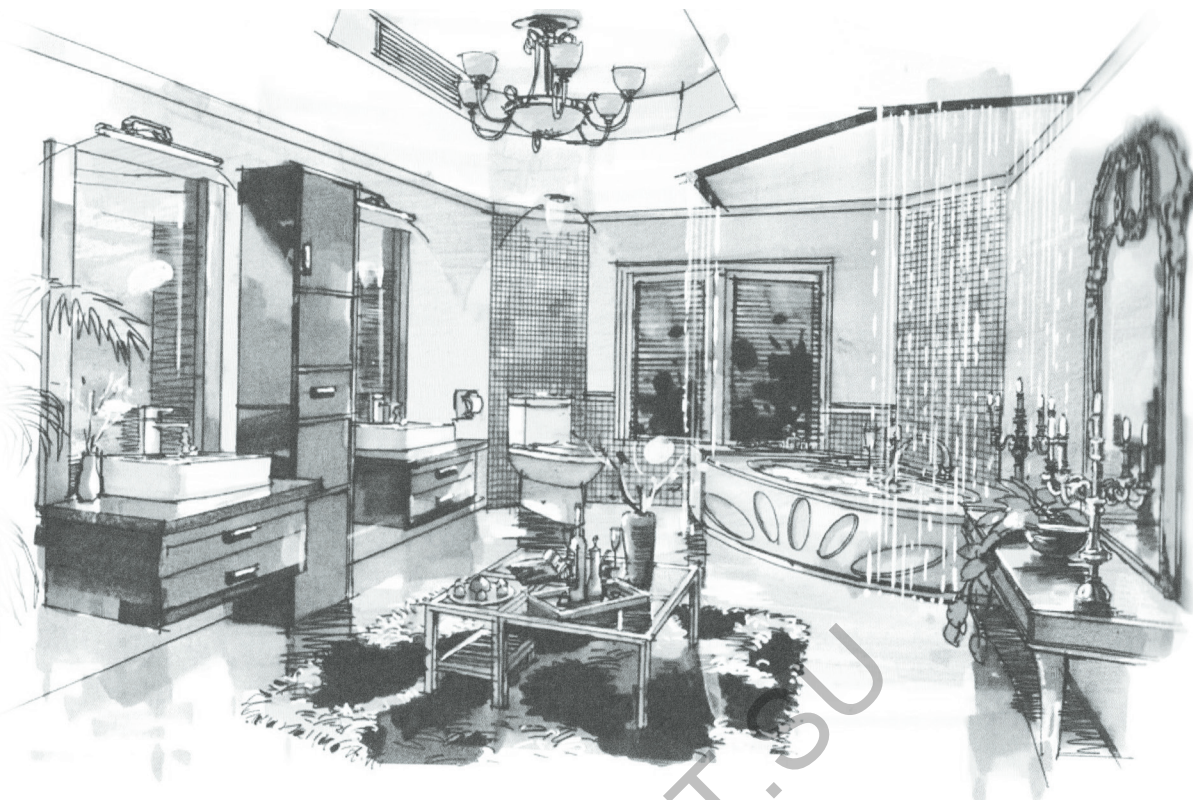

ДИЗАЙН

Дизайн - один из самых важных аспектов производства смесителей BRAVAT. В составе компании 2 собственных дизайн-центра: в Германии и Тайване, что обеспечивает уникальный симбиоз двух культур и дизайнерских школ - западной и восточной.

Сотрудники центров разрабатывают новые модели с учётом потребностей рынков и международных стандартов качества.

Продукция Bravat используется для создания ванных комнат в лучших гостиницах по всему миру. Среди наших клиентов The Yas Hotel-Abu Dhabi Abu (ОАЭ), Palazzo Versace Hotel (ОАЭ), Bintan Lagoon Resort (Индонезия), сети Holiday Inn, Hilton, Hyatt и другие.