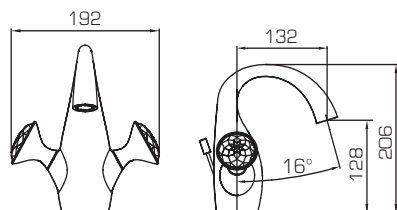

193147C/F14287G