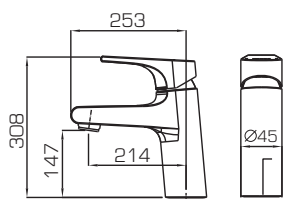

F1119177CP