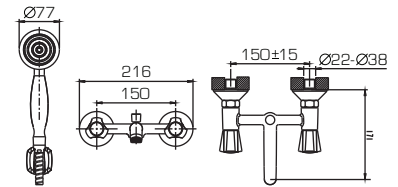

F6133186CP-B