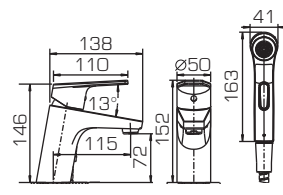

Смеситель для раковины

Смеситель для раковины с гигиеническим душем

Смеситель для биде

F95299C-1

Смеситель для душа

Смеситель для ванны и душа, излив 300мм

F65299C-1

Смеситель для ванны и душа с коротким изливом

Смеситель для кухни с высоким поворотным изливом

F15299C-2