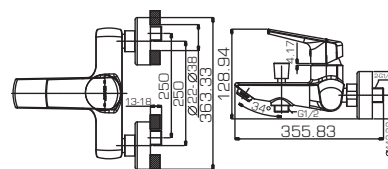

F6121179CP-01