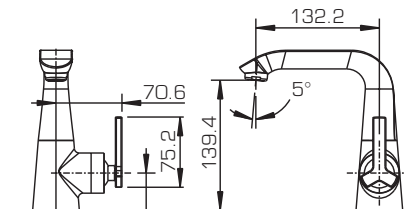

F173107C

Смеситель для раковины

F673107C-01

Смеситель для ванны и душа с коротким изливом

F773107C

Смеситель для кухни с высоким поворотным изливом