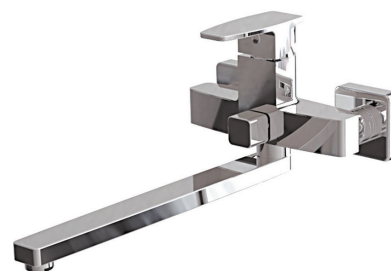

F672106C-01

Смеситель для ванны и душа
с коротким изливом

F672106C-L

Смеситель для ванны
и душа, излив 300мм

F172106C

F772106C

F672106C-01

F672106C-L