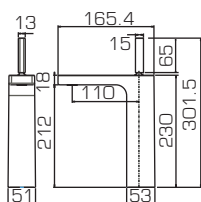

F179113C-A