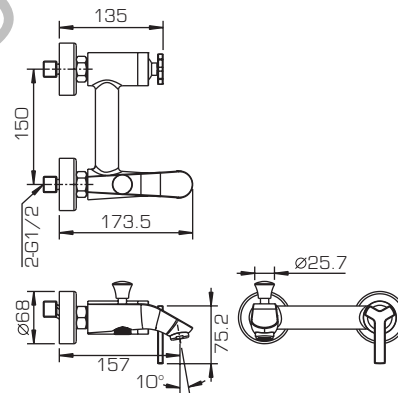

F173107C

Смеситель для раковины