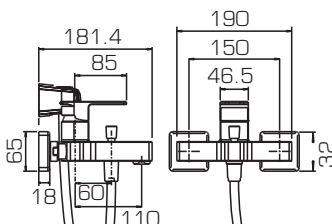

F672106C-01

Смеситель для ванны и душа
с коротким изливом

F672106C-L

Смеситель для ванны
и душа, излив 300мм

F172106C

F772106C

F672106C-01

F672106C-L