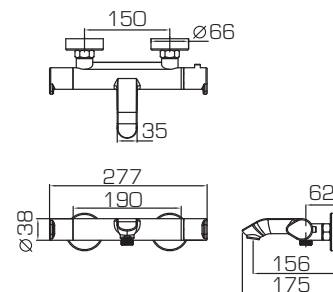

F939114C-01

Термостат для душа