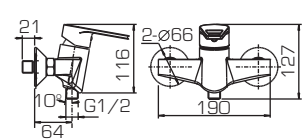

F952159C-01