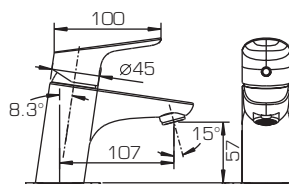

Смеситель для раковины

Смеситель для раковины с гигиеническим душем

Смеситель для биде

Смеситель для кухни с высоким поворотным изливом

F648162C-01

Смеситель для ванны и душа с коротким изливом

F648162C-01A

Смеситель для ванны и душа, излив 300мм

Смеситель для душа

F748162C-1

Смеситель для кухни с изливом 220мм

F148162C