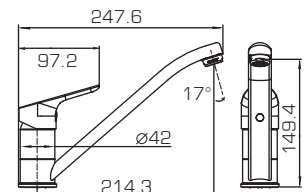

Смеситель для раковины

Смеситель для раковины с гигиеническим душем

Смеситель для биде

Смеситель для кухни с высоким поворотным изливом

Смеситель для ванны и душа с коротким изливом

Смеситель для ванны и душа, излив 300мм

Смеситель для душа

F74898C-2

Смеситель для кухни с изливом 220мм

F74898C-2