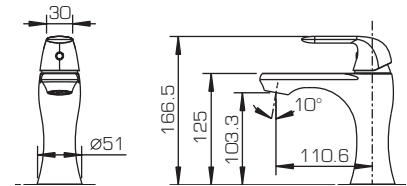

F171105C

Смеситель для раковины

F671105C-01

Смеситель для ванны и душа с коротким изливом

Смеситель для кухни с высоким изливом