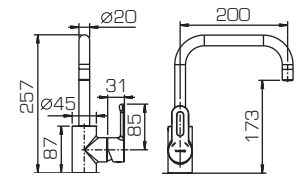

Смеситель для раковины

Смеситель для раковины с гигиеническим душем

Смеситель для биде

Смеситель для кухни с высоким поворотным изливом

F637163C-01

Смеситель для ванны и душа с коротким изливом

F637163C-01A

Смеситель для ванны и душа, излив 300мм

Смеситель для душа

F737163C-1

Смеситель для кухни литой излив 220мм

F737163C