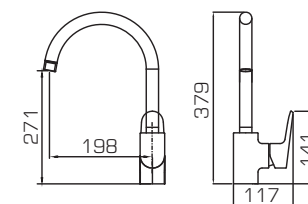

Смеситель для раковины

F9105161C-01

Смеситель для душа

F6105161C-01A

Смеситель для ванны и душа, излив 300мм

F6105161C-01

Смеситель для ванны и душа с коротким изливом

Смеситель для кухни с высоким поворотным изливом

F7105161C