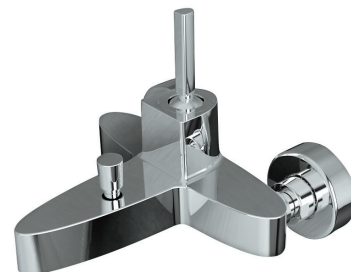

F679113C-01

Смеситель для ванны и душа с коротким изливом