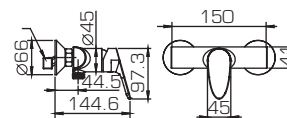

Смеситель для раковины

Смеситель для раковины с гигиеническим душем

Смеситель для биде

Смеситель для кухни с высоким поворотным изливом

Смеситель для ванны и душа с коротким изливом

Смеситель для ванны и душа, излив 300мм

Смеситель для душа

F74898C-2

Смеситель для кухни с изливом 220мм

F94898C