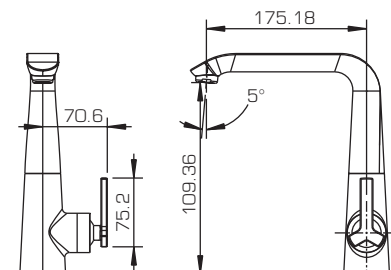

F6134187CP-B

F7134187CP

F173107C

Смеситель для раковины

F173107C

Смеситель для раковины

F673107C-01

Смеситель для ванны и душа с коротким изливом