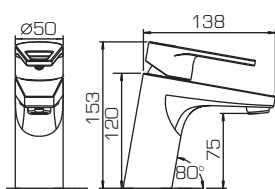

Смеситель для раковины

Смеситель для раковины с гигиеническим душем

Смеситель для биде

Смеситель для кухни с высоким поворотным изливом

Смеситель для ванны и душа, излив 300мм

F652159C-01

Смеситель для ванны и душа с коротким изливом

Смеситель для душа

F152159C