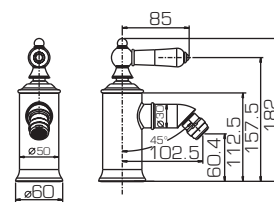

Данная серия доступна в цветах «ХРОМ», «ЗОЛОТО», «БРОНЗА», «МЕДЬ»

ART

Смеситель для раковины

Смеситель для биде

Смеситель для ванны и душа
с коротким изливом

Смеситель для кухни
с высоким поворотным
изливом

F375109C