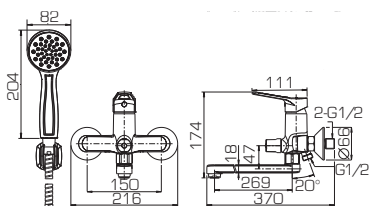

F6111147C-LB

Смеситель для ванны и душа, излив 300мм с аксессуарами

F9111147C-01

Смеситель для душа

F1111147C

F3111147C

F7111147C

F6111147C-B