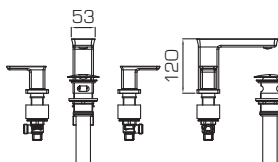

Душевой гарнитур

Отдельно стоящий смеситель для ванны

Встраиваемый смеситель на 2 отверстия

F256101C