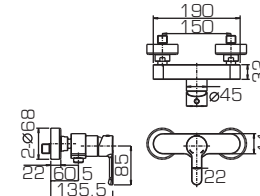

F93783C-01A