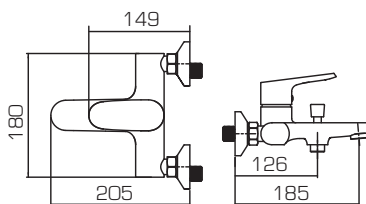

F6105161C-01