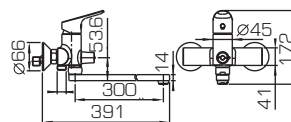

Смеситель для раковины

Смеситель для раковины с гигиеническим душем

Смеситель для биде

Смеситель для кухни с высоким поворотным изливом

Смеситель для ванны и душа с коротким изливом

Смеситель для ванны и душа, излив 300мм

Смеситель для душа

F74898C-2

Смеситель для кухни с изливом 220мм

F64898C-L