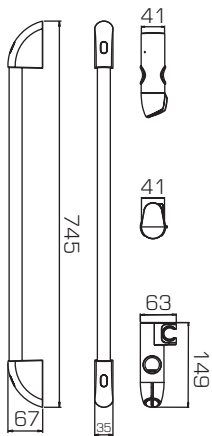

P7232CP — 150см
P7232CP-1 — 200см

P7232CP — 150см
P7232CP-1 — 200см

P7234CP — 150см
P7234CP-1 — 200см

Штанги для душа

D148CP

Штанга для душа
 Материал:
 штанга – нержав. сталь,
 крепления – ABS-пластик

D149CP

Штанга для душа
 Материал:
 штанга – нержав. сталь,
 крепления – ABS-пластик

D150CP

Штанга для душа
 Материал:
 штанга – нержав. сталь,
 крепления – ABS-пластик

D151CP

Штанга для душа
 Материал:
 штанга – нержав. сталь,
 крепления – ABS-пластик