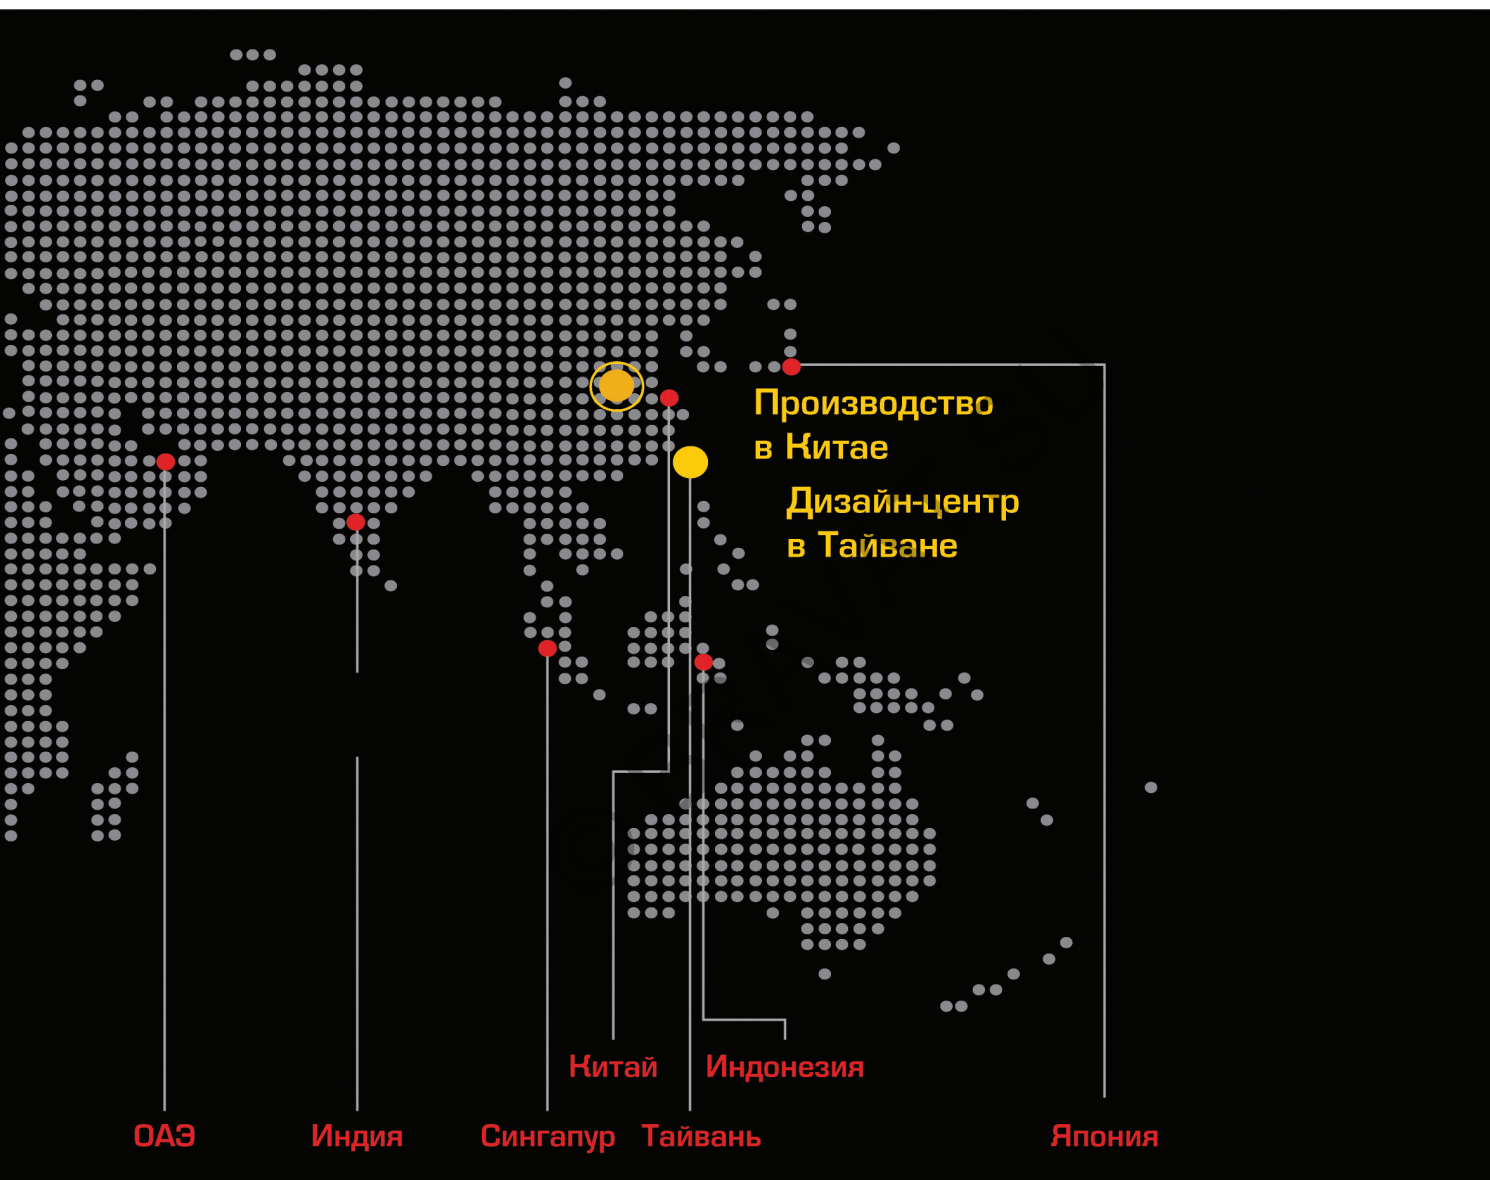

Дизайн-центр в Германии

Производство BRAVAT

Наши Партнеры

1873

Компания Roman Dietsche начинает свою историю в Шварцвальде (Германия), когда основатель будущего международного концерна Роман Диче создал первое предприятие, которое занималось производством товаров для ванной комнаты