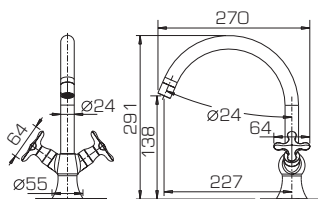

Смеситель для ванны и душа
с коротким изливом

F777111C