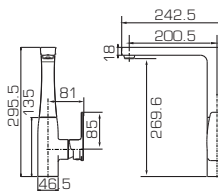

F672106C-01

Смеситель для ванны и душа
с коротким изливом

F672106C-L

Смеситель для ванны
и душа, излив 300мм

F172106C

F772106C

F672106C-01

F672106C-L