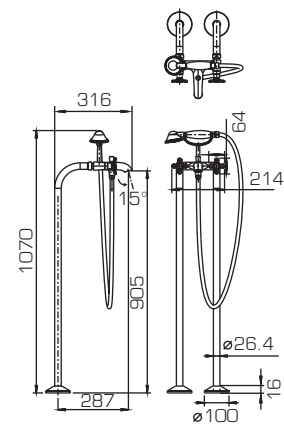

F677111C-B