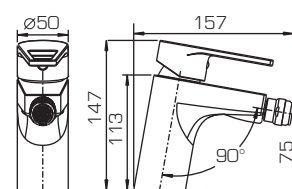

Смеситель для раковины

Смеситель для раковины с гигиеническим душем

Смеситель для биде

Смеситель для кухни с высоким поворотным изливом

Смеситель для ванны и душа, излив 300мм

F652159C-01

Смеситель для ванны и душа с коротким изливом

Смеситель для душа

F352159C