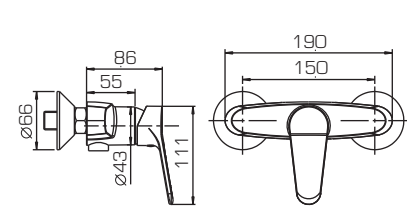

F9111147C-01