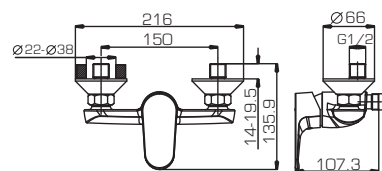

F9120178CP-01