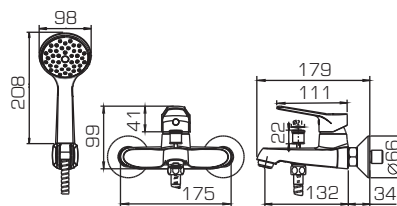

F6111147C-B