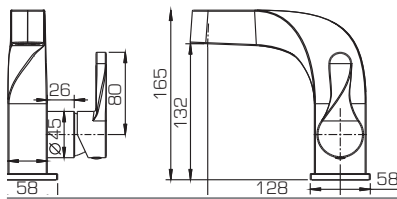

Смеситель для раковины

Смеситель для ванны и душа с коротким изливом

Смеситель для кухни с высоким поворотным изливом

Отдельно стоящий смеситель для ванны

F174108C