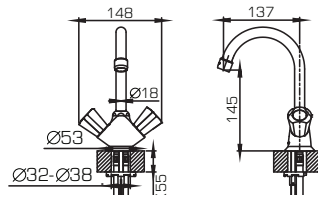

F1133186CP