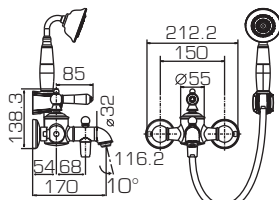

F775109C

Смеситель для кухни
с высоким поворотным
изливом

F175109C

F375109C

F675109C-B

F775109C

F678112C-01

Смеситель для ванны и душа
с коротким изливом