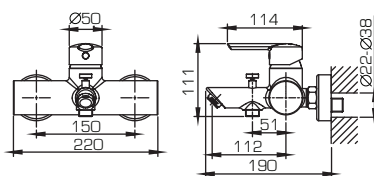

F6134187CP-B