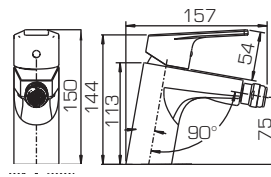

Смеситель для раковины

Смеситель для раковины с гигиеническим душем

Смеситель для биде

F95299C-1

Смеситель для душа

Смеситель для ванны и душа, излив 300мм

F65299C-1

Смеситель для ванны и душа с коротким изливом

Смеситель для кухни с высоким поворотным изливом

F35299C-1