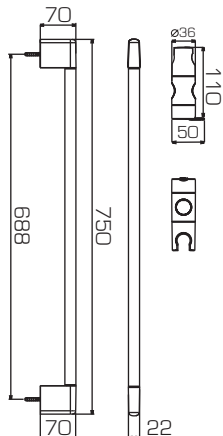

Штанги для душа

Штанга для душа
Материал:
штанга – нержав. сталь,
крепления – ABS-пластик

Штанга для душа
Материал:
штанга – нержав. сталь,
крепления – ABS-пластик

Штанга для душа
Материал:
штанга – нержав. сталь,
крепления – ABS-пластик

Штанга для душа
Материал:
штанга – нержав. сталь,
крепления – ABS-пластик

D149CP