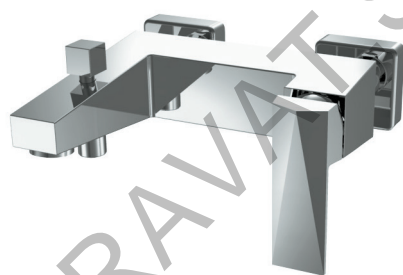

ICEBERG

F176110C

Смеситель для раковины

F676110C-01

Смеситель для ванны и душа с коротким изливом

F776110C

Смеситель для кухни с высоким поворотным изливом

F174108C