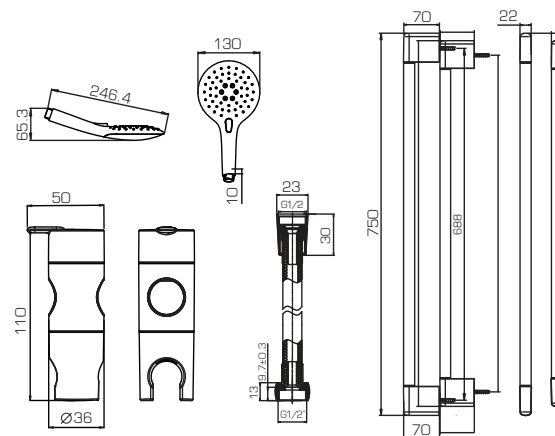

D154CP-1 LINE

- Штанга. Размер: 22x750мм.
  Материал: штанга – нержавеющая сталь, крепления – ABS-пластик
- Шланг. Длина 1.5м. Материал: ПВХ, армированный
- Ручной душ. Диаметр 118мм.
  5 режимов («Дождь», «Массаж», «Дождь+Массаж», «Аэромассаж», «Дождь+Аэромассаж»).
  Материал: ABS-пластик
- Мыльница. Материал: ABS-пластик

D157CP FRESH

- Штанга. Размер: 22x900мм.
  Материал: штанга – нержавеющая сталь, крепления – ABS-пластик
- Шланг. Длина 2м. Материал: ПВХ, армированный
- Ручной душ. Диаметр 130мм.
  3 режима («Дождь», «Массаж», «Дождь+Массаж»).
  Материал: ABS-пластик

D157CP