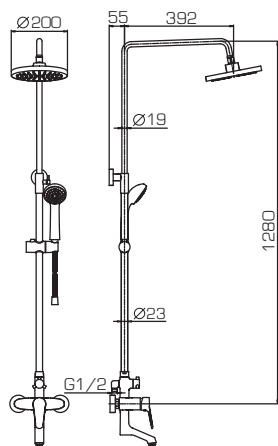

F9125183CP-A/A1/A2

- Картридж Kerco
- Аэратор Neoperl
- Штанга. Размер: 23x1280мм.
Материал: латунь.Телескопическая
- Шланг. Длина 1.5м. Материал: ПВХ, армированный
- Верхний душ. Диаметр 200мм. Материал: ABS-пластик
- Ручной душ. Диаметр 80мм. 1 режим («Дождь»).
Материал: ABS-пластик
- F9125183CP-A – квадратной формы со скругленными краями
- F9125183CP-A1 – круглой формы, покрытие: хром
- F9125183CP-A2 – круглой формы, покрытие: пластик/хром

F6125183CP-A

F9125183CP-A

Душевые системы ESO

F6111147C-A

- Картридж Keroh
- Аэратор Neoperl
- Штанга. Размер: 23x1280мм. Материал: латунь.Телескопическая
- Шланг. Длина 1.5м. Материал: ПВХ, армированный
- Излив. 300мм, поворотный
- Верхний душ. Диаметр 200мм. Материал: ABS-пластик
- Ручной душ. Диаметр 80мм. 1 режим («Дождь»). Материал: ABS-пластик

F6111147C-A

F9111147C-A

- Картридж Keroh
- Аэратор Neoperl
- Штанга. Размер: 23x1280мм. Материал: латунь.Телескопическая
- Шланг. Длина 1.5м. Материал: ПВХ, армированный
- Верхний душ. Диаметр 200мм. Материал: ABS-пластик
- Ручной душ. Диаметр 80мм. 1 режим («Дождь»). Материал: ABS-пластик