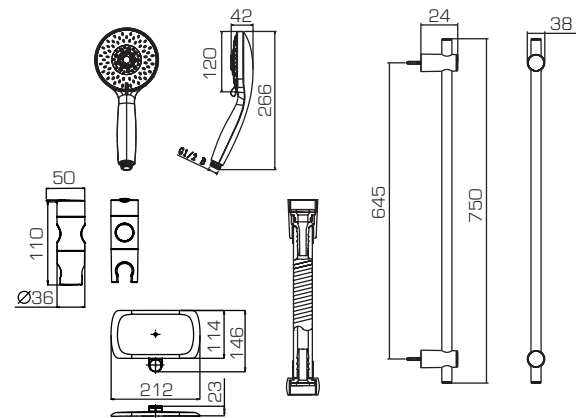

- Штанга. Размер: 22x750мм. Материал: штанга – нержавеющая сталь, крепления – ABS-пластик
- Шланг. Длина 1.5м. Материал: ПВХ, армированный
- Ручной душ. Диаметр 131мм. 3 режима («Дождь», «Массаж», «Дождь+Массаж»). Материал: ABS-пластик
- Мыльница. Материал: ABS-пластик

- Штанга. Размер: 22x750мм. Материал: штанга – нержавеющая сталь, крепления – ABS-пластик
- Шланг. Длина 1.5м. Материал: ПВХ, армированный
- Ручной душ. Диаметр 120мм. 5 режимов («Дождь», «Массаж», «Дождь + Массаж», «Аэромассаж», «Дождь + Аэромассаж»). Материал: ABS-пластик
- Мыльница. Материал: ABS-пластик

D154CP