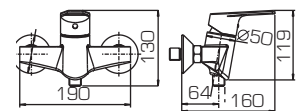

Смеситель для раковины

Смеситель для раковины с гигиеническим душем

Смеситель для биде

F95299C-1

Смеситель для душа

Смеситель для ванны и душа, излив 300мм

F65299C-1

Смеситель для ванны и душа с коротким изливом

Смеситель для кухни с высоким поворотным изливом

F95299C-1