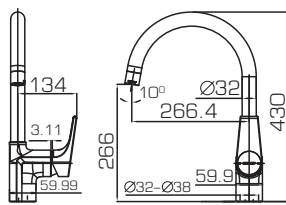

F7119177CP