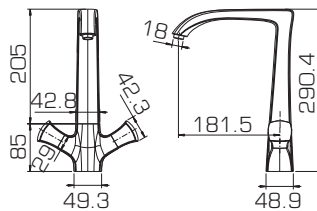

Смеситель для раковины

Смеситель для кухни с высоким поворотным изливом

F678112C-01

Смеситель для ванны и душа с коротким изливом

Встраиваемый смеситель на 3 отверстия

Встраиваемый смеситель на 5 отверстий

F778112C