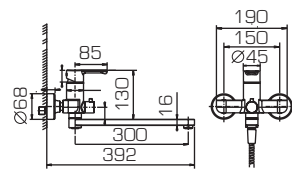

F637163C-01A