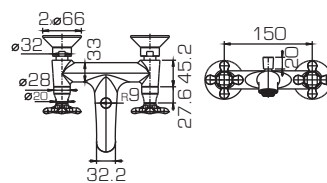

F677111C-01