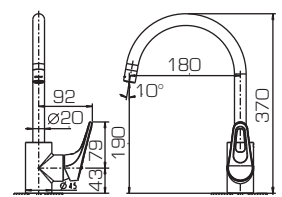

Смеситель для раковины

Смеситель для раковины с гигиеническим душем

Смеситель для биде

Смеситель для кухни с высоким поворотным изливом

F648162C-01

Смеситель для ванны и душа с коротким изливом

F648162C-01A

Смеситель для ванны и душа, излив 300мм

Смеситель для душа

F748162C-1

Смеситель для кухни с изливом 220мм

F748162C