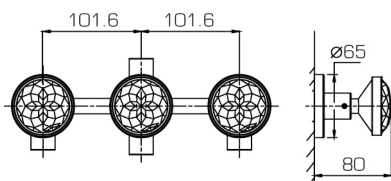

Данная серия доступна в цветах «ХРОМ», «ЗОЛОТО»

POLAR NUOVO

Смеситель для раковины

Смеситель для биде

Встраиваемый смеситель
на 3 отверстия

Термостат для ванны и душа

Встраиваемый в стену смеситель

Встраиваемый смеситель
на 5 отверстий

FB82980C