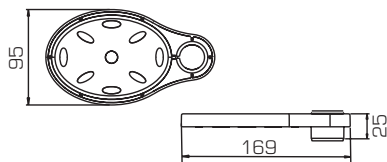

D7559CP

Мыльница

Мыльница

Мыльница

P7591CP

Держатель для ручного душа

P7592CP

Держатель для ручного душа

P7593CP

Держатель для ручного душа

D7559CP