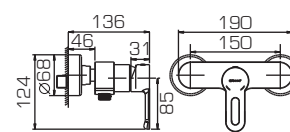

F937163C-01