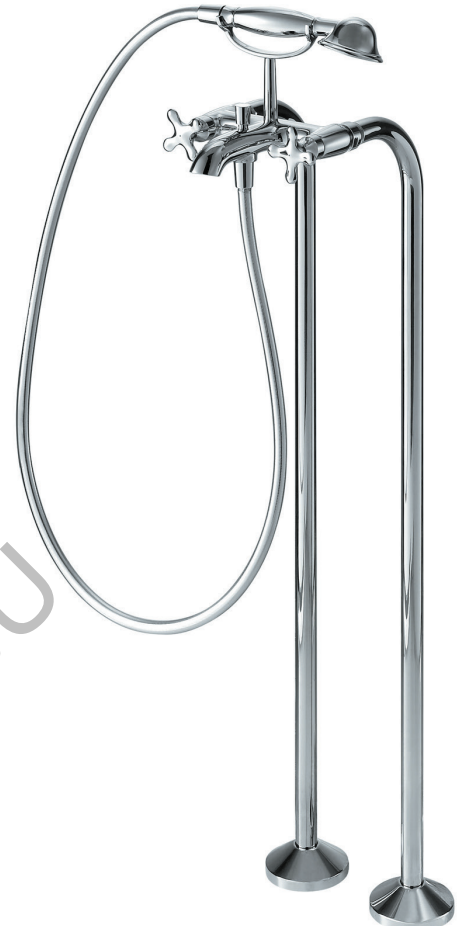

Отдельно стоящий смеситель
для ванны

F777111C

Смеситель для кухни
с высоким поворотным изливом

F177111C

Смеситель для раковины

F677111C-B

Отдельно стоящий смеситель
для ванны

F677111C-01