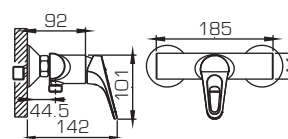

F948162C-01