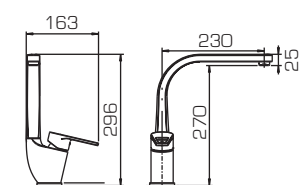

Смеситель для раковины

Смеситель для раковины с гигиеническим душем

Смеситель для биде

Смеситель для кухни с высоким поворотным изливом

Смеситель для ванны и душа, излив 300мм

F652159C-01

Смеситель для ванны и душа с коротким изливом

Смеситель для душа

F752159C