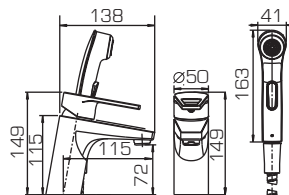

F152159C-1