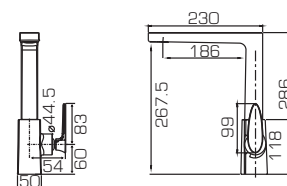

Смеситель для раковины

F679113C-01

Смеситель для ванны и душа с коротким изливом

Смеситель для кухни, раковины. Высокий.

Смеситель для кухни с высоким поворотным изливом

F779113C