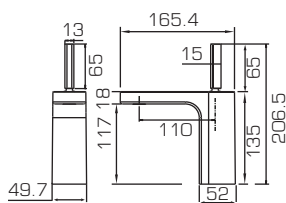

Смеситель для раковины

F679113C-01

Смеситель для ванны и душа с коротким изливом

Смеситель для кухни, раковины. Высокий.

Смеситель для кухни с высоким поворотным изливом

F179113C