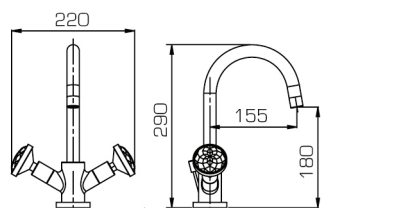

Данная серия доступна в цветах «ХРОМ», «ЗОЛОТО»

POLAR NUOVO

Смеситель для раковины

Смеситель для биде

Встраиваемый смеситель
на 3 отверстия

Термостат для ванны и душа

Встраиваемый в стену смеситель

Встраиваемый смеситель
на 5 отверстий

F12680C