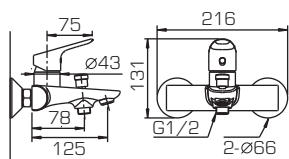

F648162C-01