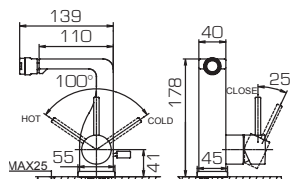

Данная серия доступна в цветах «ХРОМ», «ЧЕРНЫЙ»

ARC

Смеситель для раковины

Смеситель для раковины,
высокий

Смеситель для биде

Смеситель для душа

Смеситель для ванны
и душа с коротким
изливом

Встраиваемый
смеситель
на 5 отверстий

Встраиваемый
смеситель
на 2 отверстия

Отдельно стоящий
смеситель для ванны

F36061C