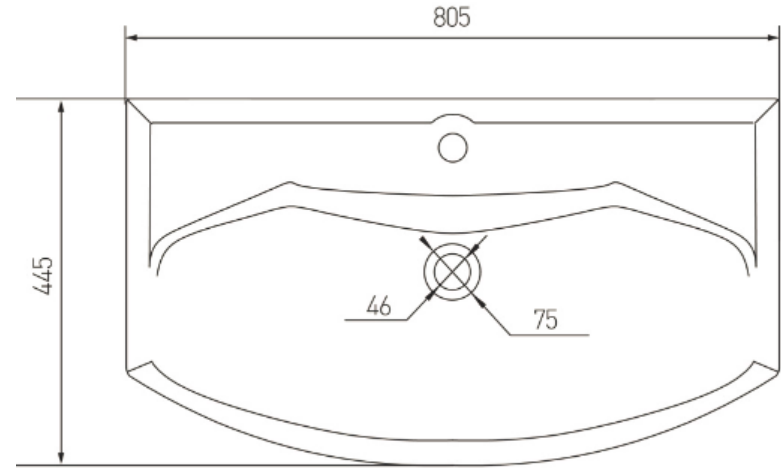

Коллекция РИКО: раковина 80

Как и вся продукция компании SanteK раковины Смайл выполнены из высококачественного сырья и отвечают всем требованиям экологической безопасности.