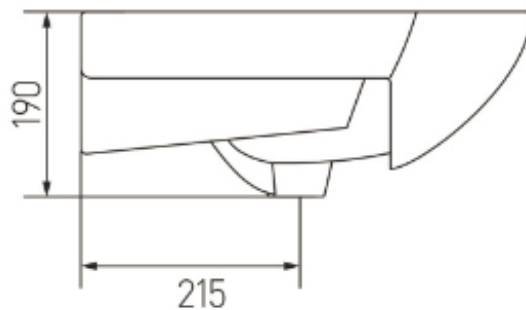

# Коллекция РИКО: раковина 65

Размерный ряд серии Смайл является универсальным для большинства ванных комнат. Дизайн раковин привлекает своей простотой и функциональностью.

Раковина Смайл 65 см