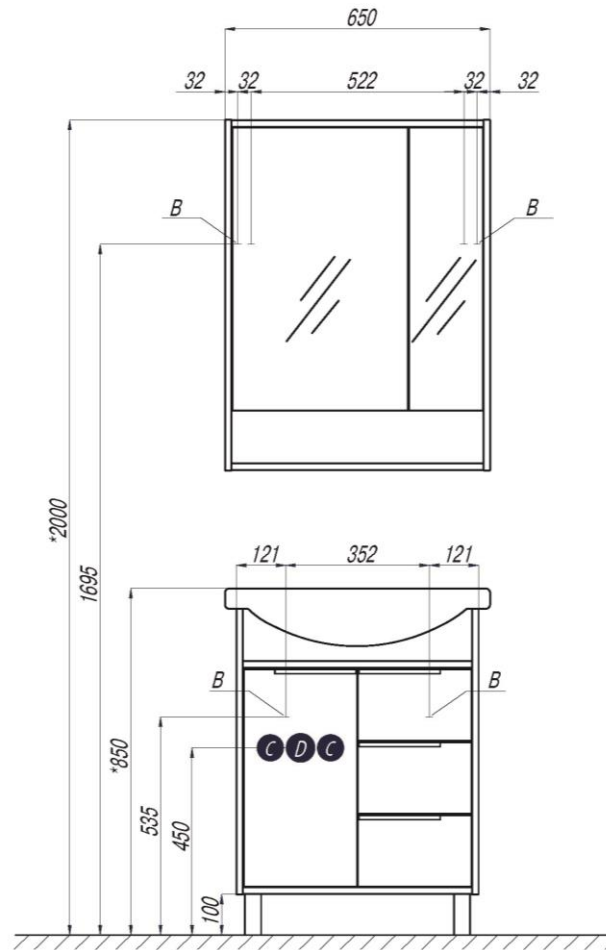

Схема подключения и установки: РИКО 65

- А – место подключения электрического провода
- В – место крепления навесов
- С – место для вывода труб водоснабжения
- Д – место для вывода трубы канализации