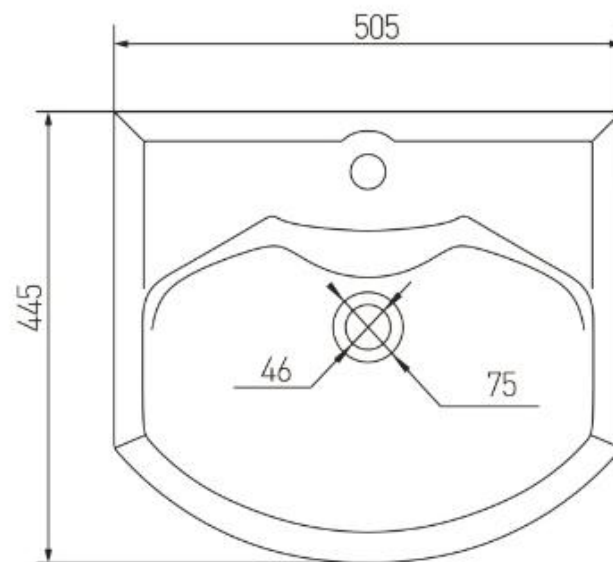

# Коллекция РИКО: раковина 65

Размерный ряд серии Смайл является универсальным для большинства ванных комнат. Дизайн раковин привлекает своей простотой и функциональностью.

Раковина Смайл 65 см