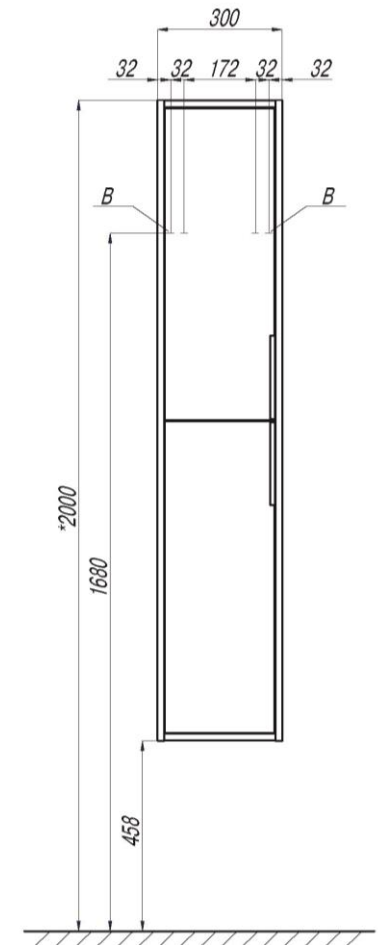

# Схема подключения и установки: РИКО 50

- A – место подключения электрического провода
- B – место крепления навесов
- C – место для вывода труб водоснабжения
- D – место для вывода трубы канализации