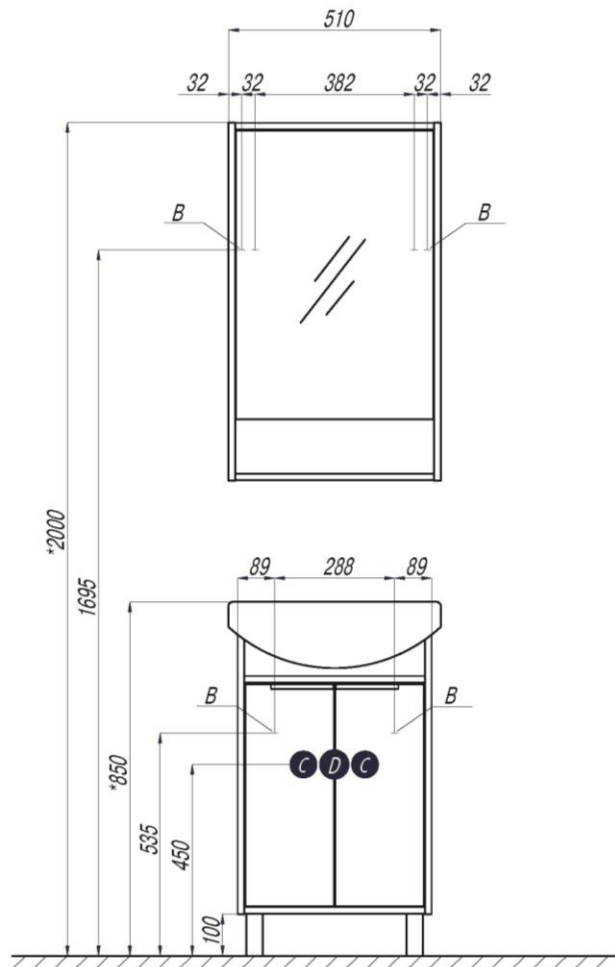

# Схема подключения и установки: РИКО 50

- A – место подключения электрического провода
- B – место крепления навесов
- C – место для вывода труб водоснабжения
- D – место для вывода трубы канализации