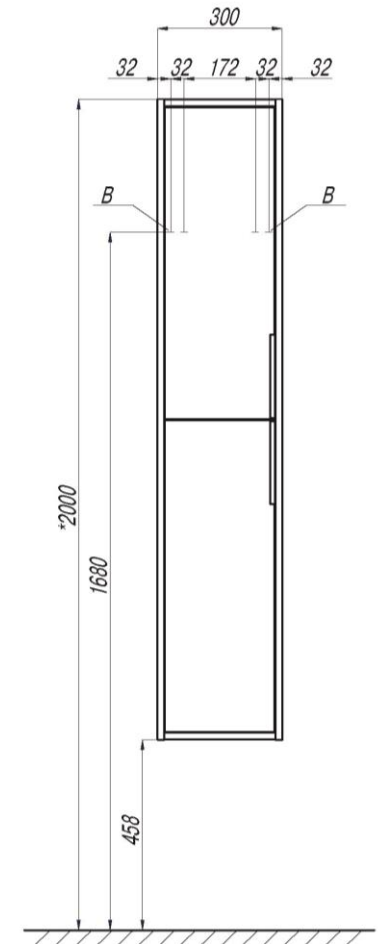

Схема подключения и установки: РИКО 65

- А – место подключения электрического провода
- В – место крепления навесов
- С – место для вывода труб водоснабжения
- Д – место для вывода трубы канализации