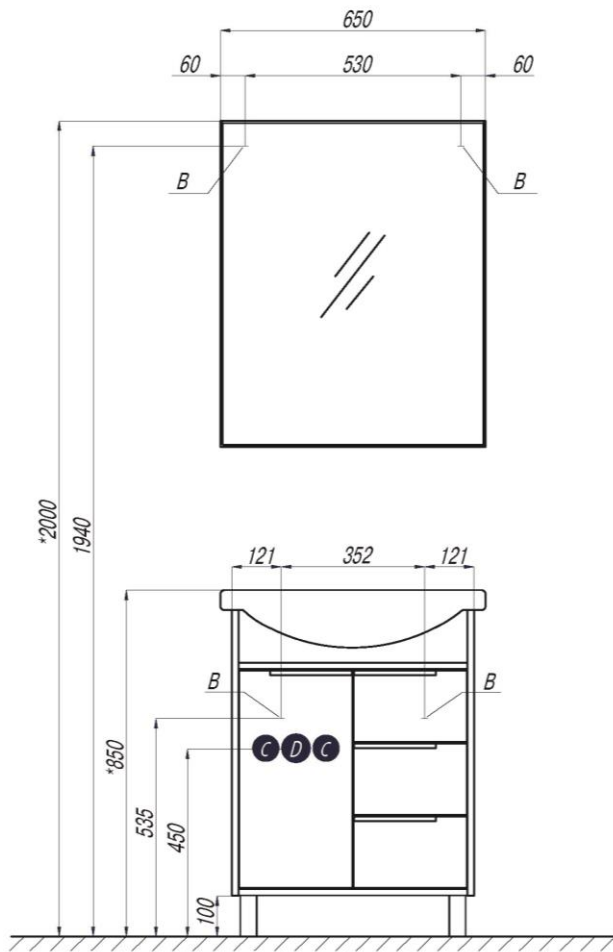

Схема подключения и установки: РИКО 65

- А – место подключения электрического провода
- В – место крепления навесов
- С – место для вывода труб водоснабжения
- Д – место для вывода трубы канализации