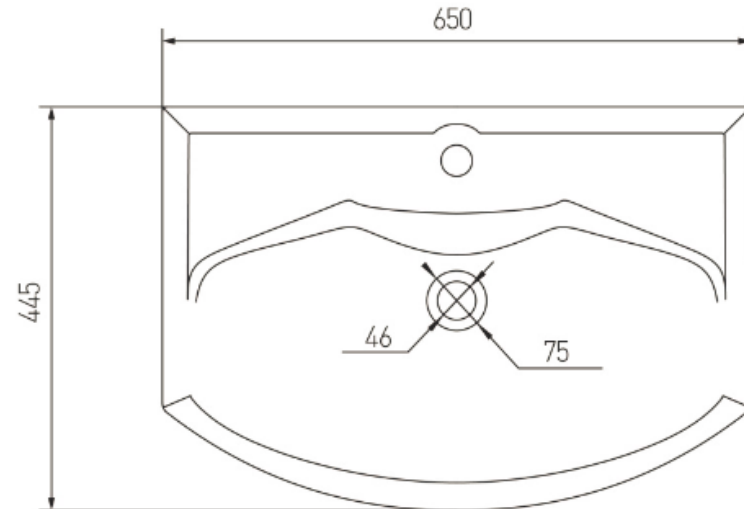

# Коллекция РИКО: раковина 65

Размерный ряд серии Смайл является универсальным для большинства ванных комнат. Дизайн раковин привлекает своей простотой и функциональностью.

Раковина Смайл 65 см