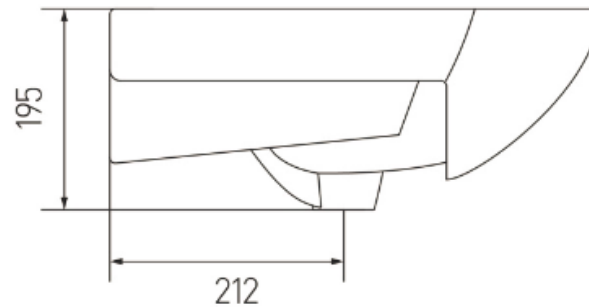

Коллекция РИКО: раковина 80

Как и вся продукция компании SanteK раковины Смайл выполнены из высококачественного сырья и отвечают всем требованиям экологической безопасности.