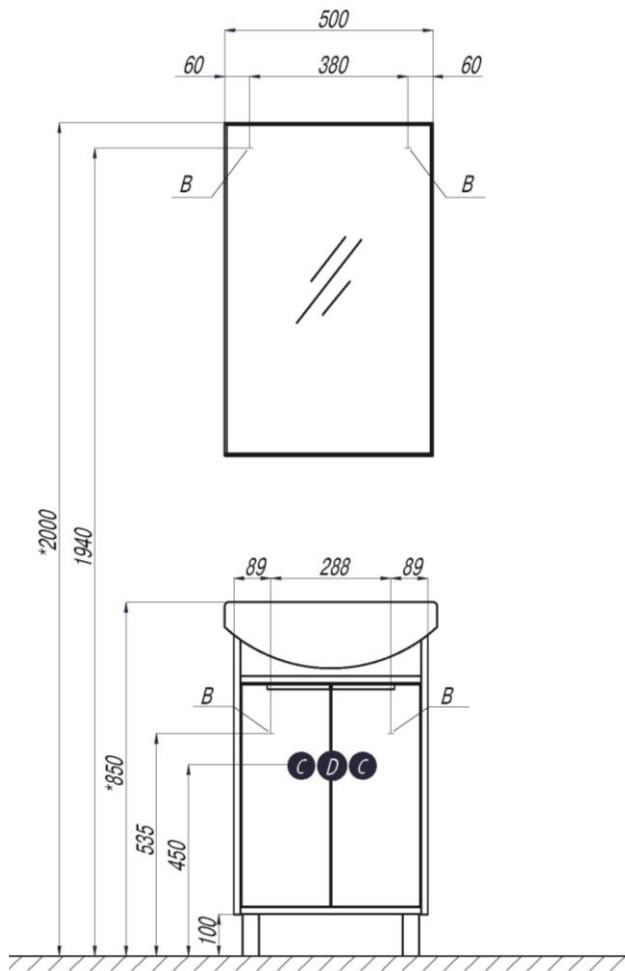

# Схема подключения и установки: РИКО 50

- A – место подключения электрического провода
- B – место крепления навесов
- C – место для вывода труб водоснабжения
- D – место для вывода трубы канализации