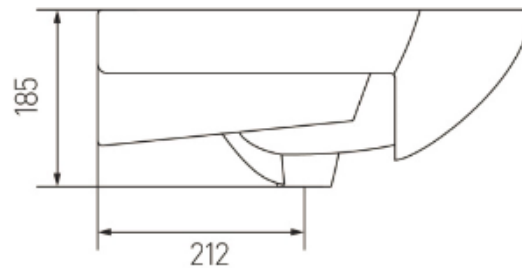

# Коллекция РИКО: раковина 65

Размерный ряд серии Смайл является универсальным для большинства ванных комнат. Дизайн раковин привлекает своей простотой и функциональностью.

Раковина Смайл 65 см