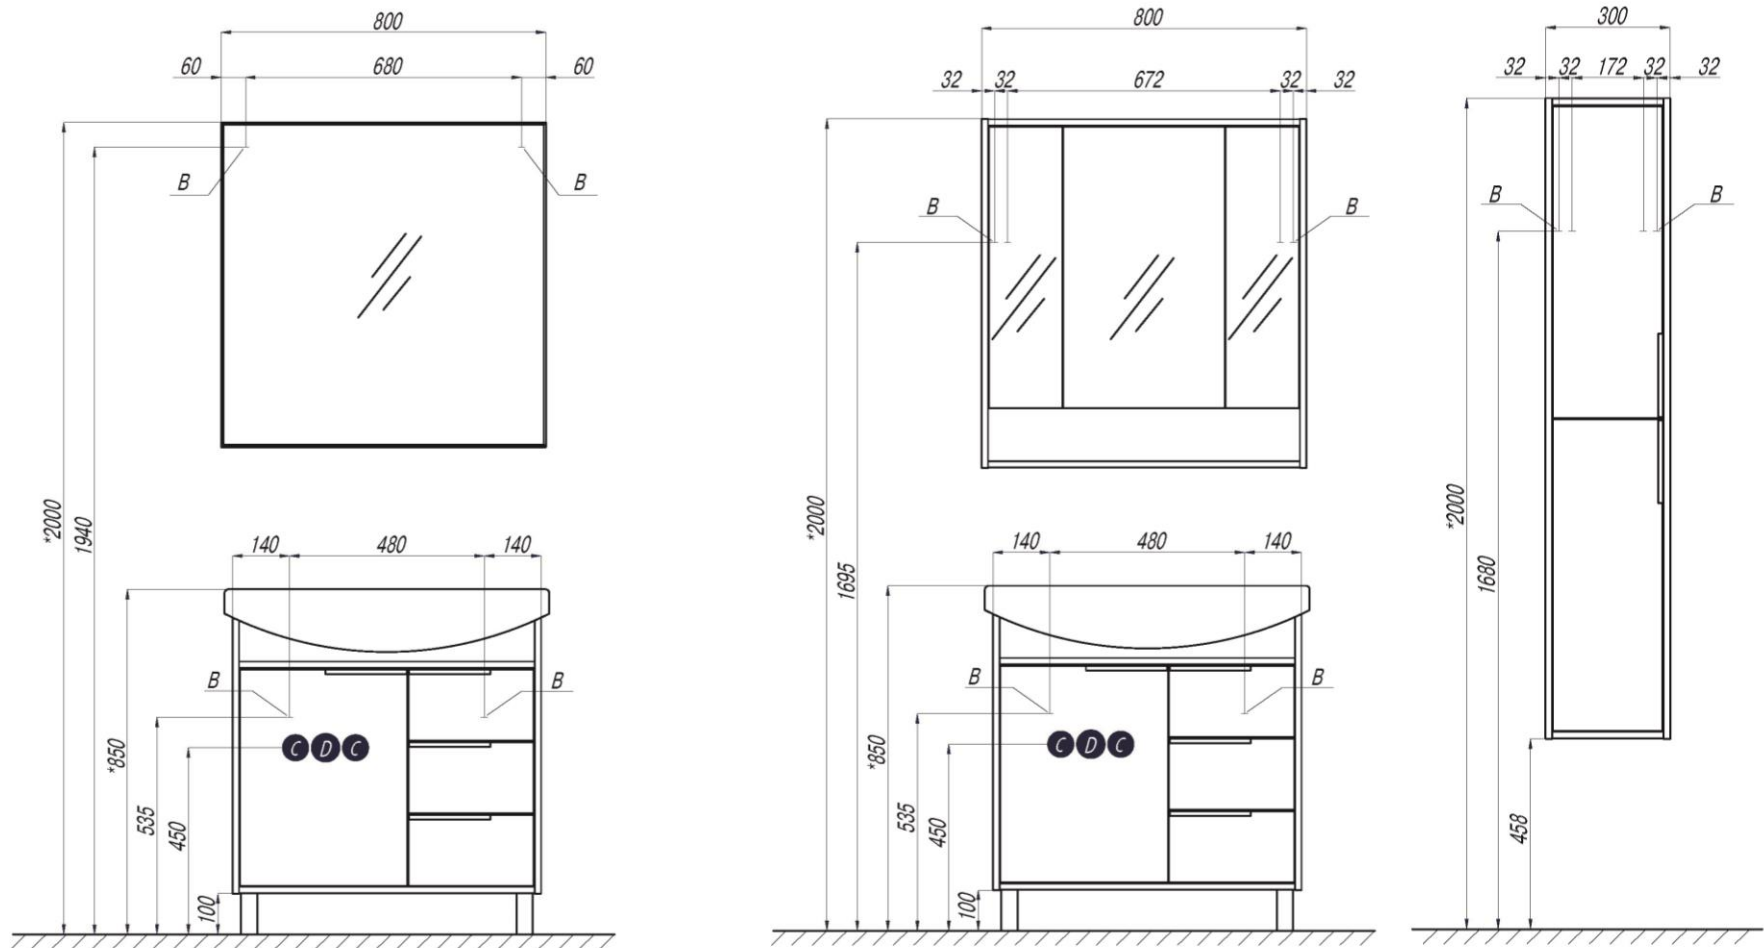

Схема подключения и установки: РИКО 80

- A – место подключения электрического провода
- B – место крепления навесов
- C – место для вывода труб водоснабжения
- D – место для вывода трубы канализации