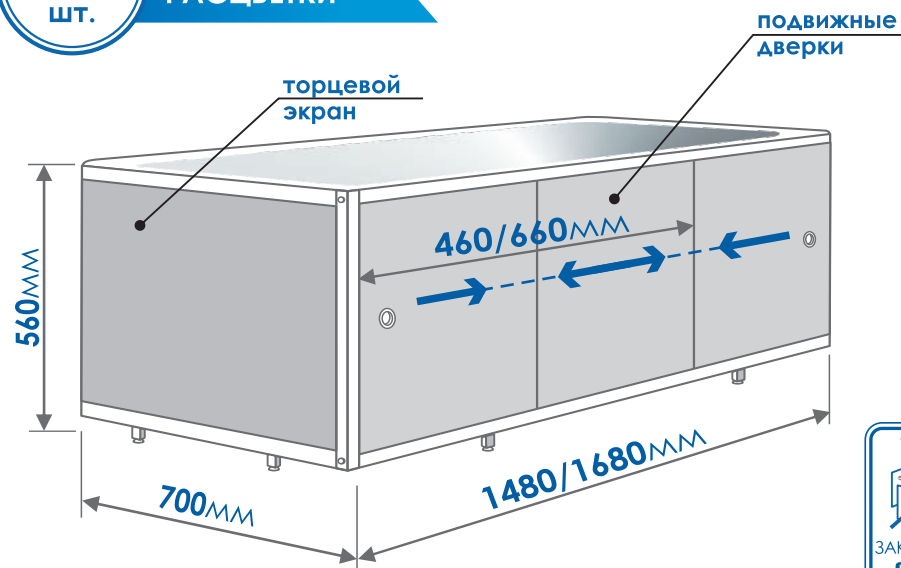

## ЭКРАН ПОД ВАННУ «УЛЬТРАЛЁГКИЙ АРТ»

РАЗМЕРЫ. ХАРАКТЕРИСТИКИ

**8**  
ШТ.

ФОТОРЕАЛИСТИЧНЫЕ  
РАСЦВЕТКИ

ЭКРАН ТРЕХДВЕРНЫЙ

**ВНИМАНИЕ!** УСТАНОВОЧНАЯ ВЫСОТА ЭКРАНА: 560-600мм

ВОЗМОЖНОСТЬ  
ПРИСОЕДИНЕНИЯ  
ТОРЦЕВЫХ МОДУЛЕЙ