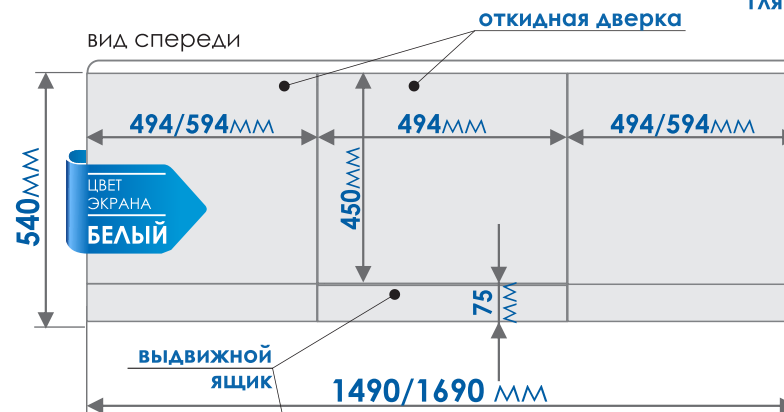

# ЭКРАН ПОД ВАННУ С ВЫДВИЖНЫМ ЯЩИКОМ

РАЗМЕРЫ. ХАРАКТЕРИСТИКИ

белый  
глянец

белый  
ясень

**ВНИМАНИЕ!** УСТАНОВОЧНАЯ ВЫСОТА ЭКРАНА: 540-580 мм