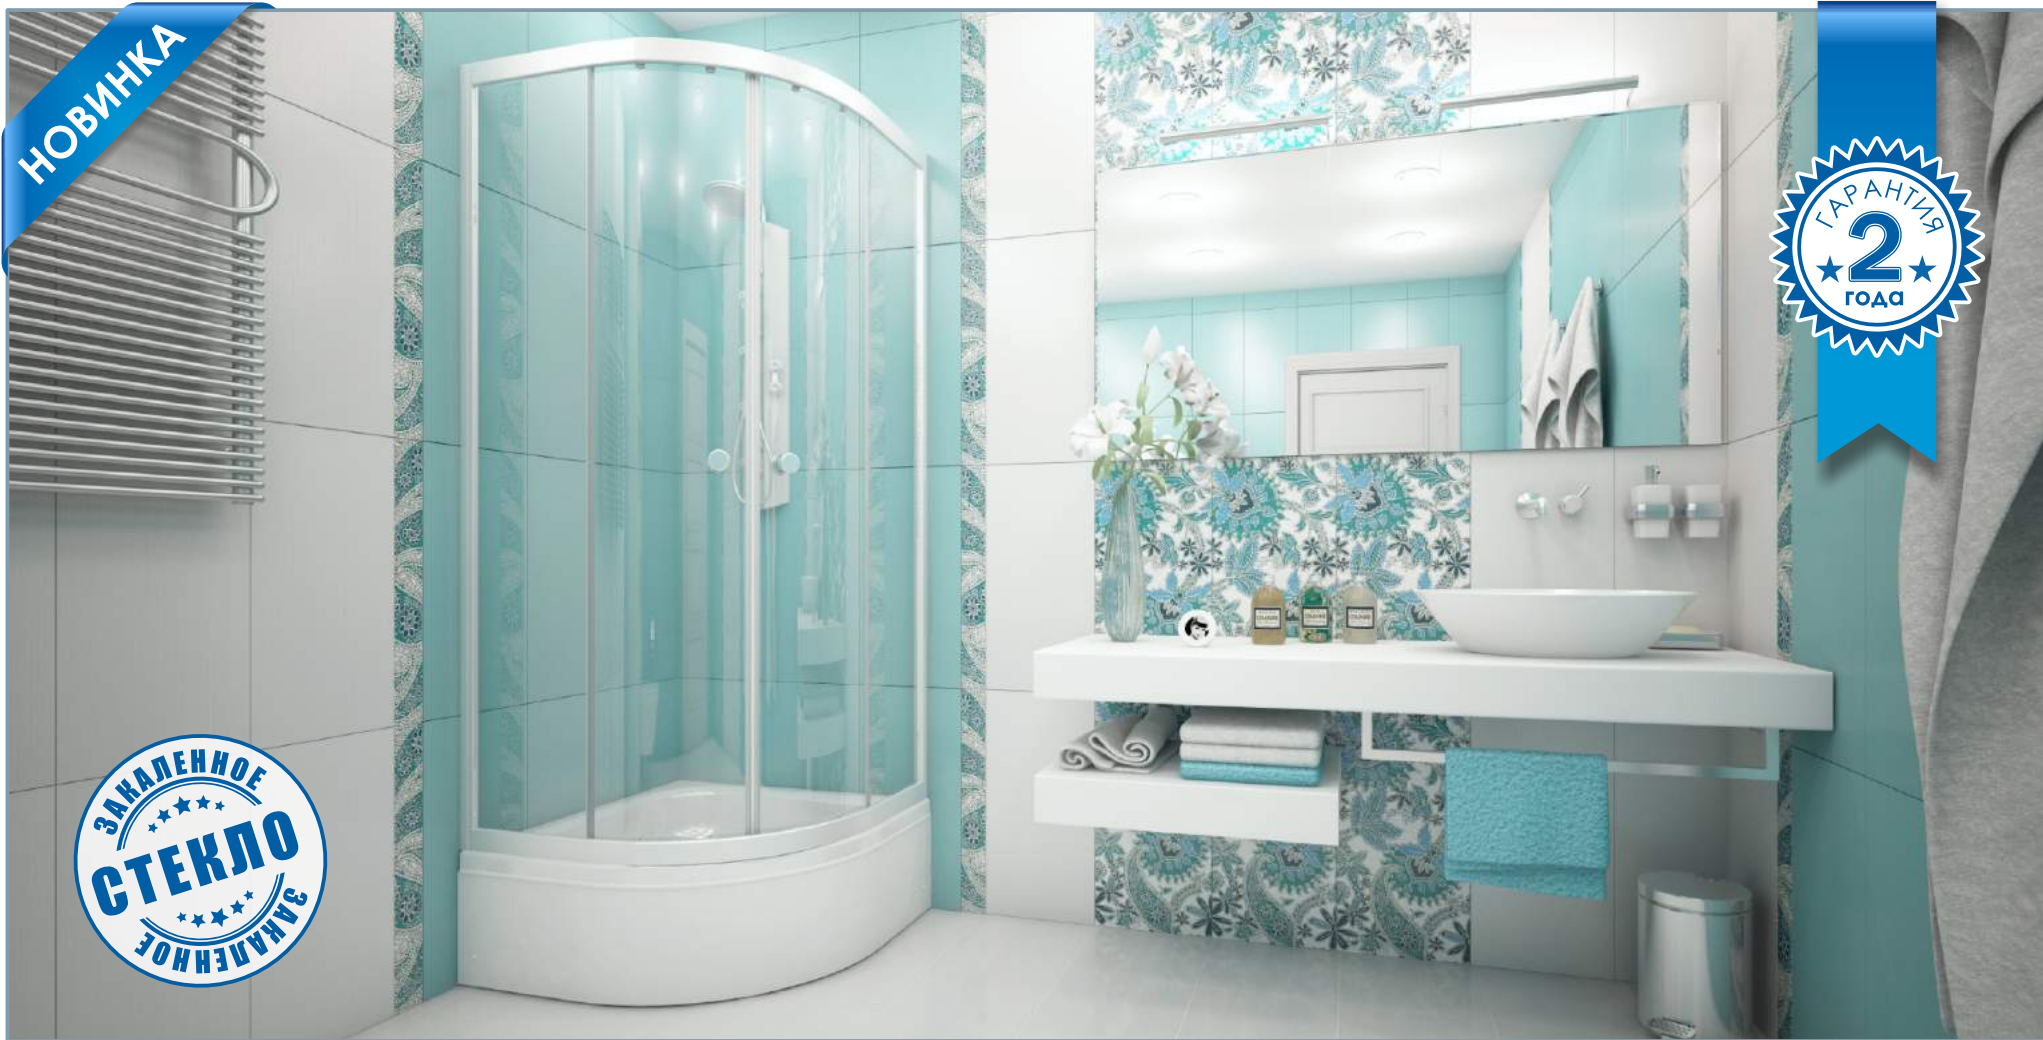

### РАЗМЕРЫ. ХАРАКТЕРИСТИКИ ОГРАЖДЕНИЯ

Душевые стеклянные ограждения «Universal N» представлены с прозрачным и матовым стеклом в двух размерах: **800x800x1910мм** и **900x900x1910мм**.

## ДУШЕВОЕ ОГРАЖДЕНИЕ «Classic S»

НОВИНКА

ГАРАНТИЯ  
**2**  
★ ★  
ГОДА

ЗАКАЛЕННОЕ  
★ ★ ★ ★ ★  
**СТЕКЛО**  
★ ★ ★ ★ ★  
ЗАКАЛЕННОЕ