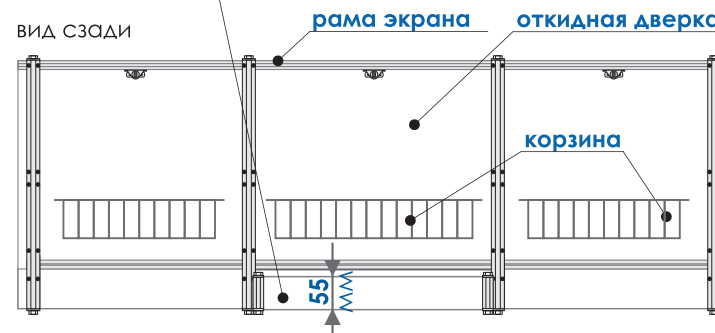

# ЭКРАН ПОД ВАННУ С ВЫДВИЖНЫМ ЯЩИКОМ

РАЗМЕРЫ. ХАРАКТЕРИСТИКИ

белый  
глянец

белый  
ясень

**ВНИМАНИЕ!** УСТАНОВОЧНАЯ ВЫСОТА ЭКРАНА: 540-580 мм