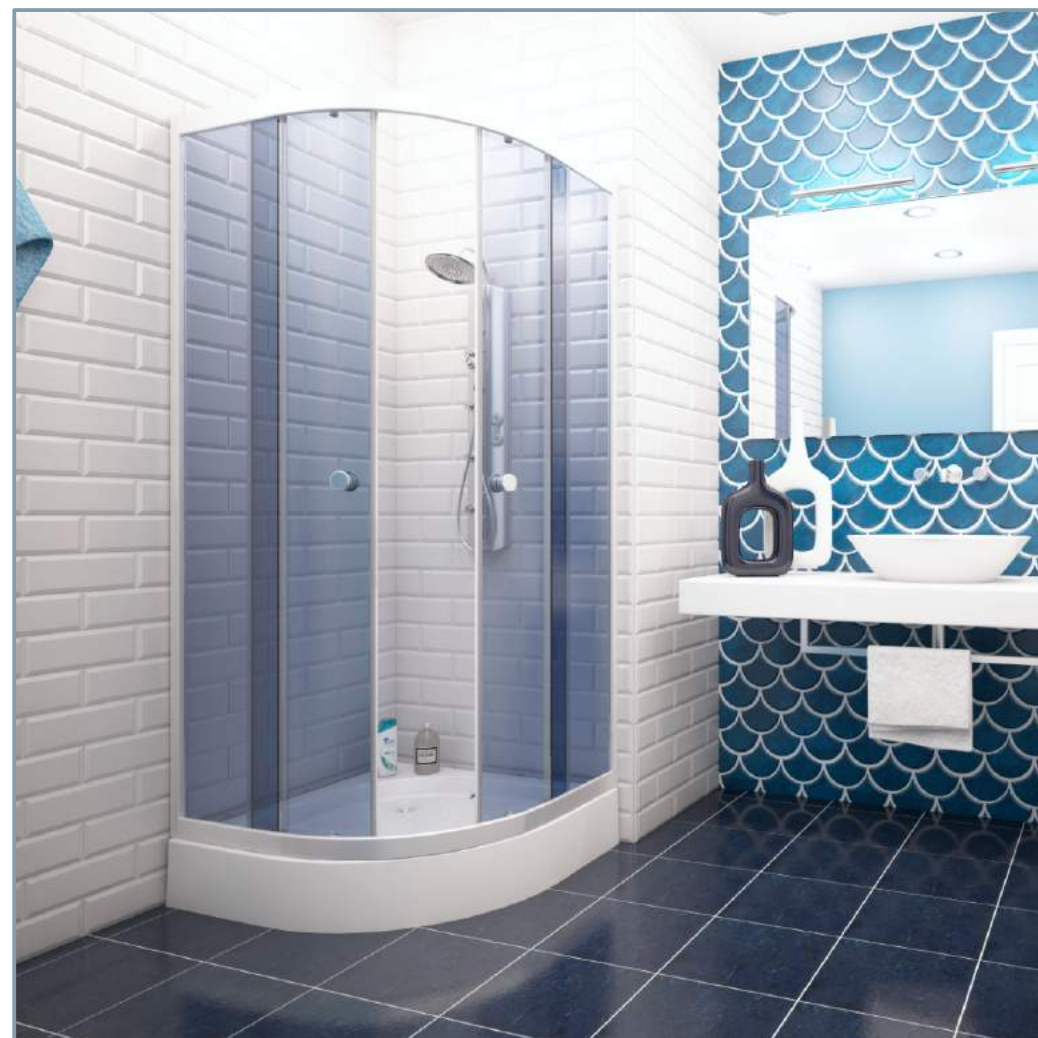

## ДУШЕВОЕ ОГРАЖДЕНИЕ «Classic N»

РАЗМЕРЫ. ХАРАКТЕРИСТИКИ

Душевые стеклянные ограждения «Classic N» представлены с матовым, с прозрачным и тонированным стеклом в двух размерах: 800x800x1910мм и 900x900x1910мм.