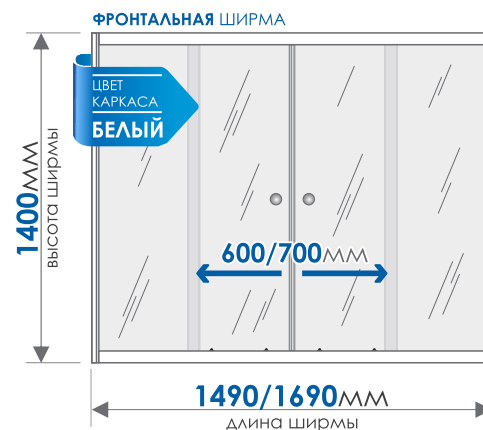

## ДУШЕВАЯ ШИРМА НА ВАННУ «КУПЕ» /СТЕКЛО/

РАЗМЕРЫ. ХАРАКТЕРИСТИКИ

ЗАКАЛЕННОЕ  
СТЕКЛО

АЛЮМИНИЕВЫЙ  
ПРОФИЛЬ

ПОЛИМЕРНОЕ  
ОКРАШИВАНИЕ  
РАМЫ

РАЗДВИЖНАЯ  
СИСТЕМА

МАГНИТНОЕ  
СМЫКАНИЕ ДВЕРЕЙ

МАТОВОЕ  
СТЕКЛО