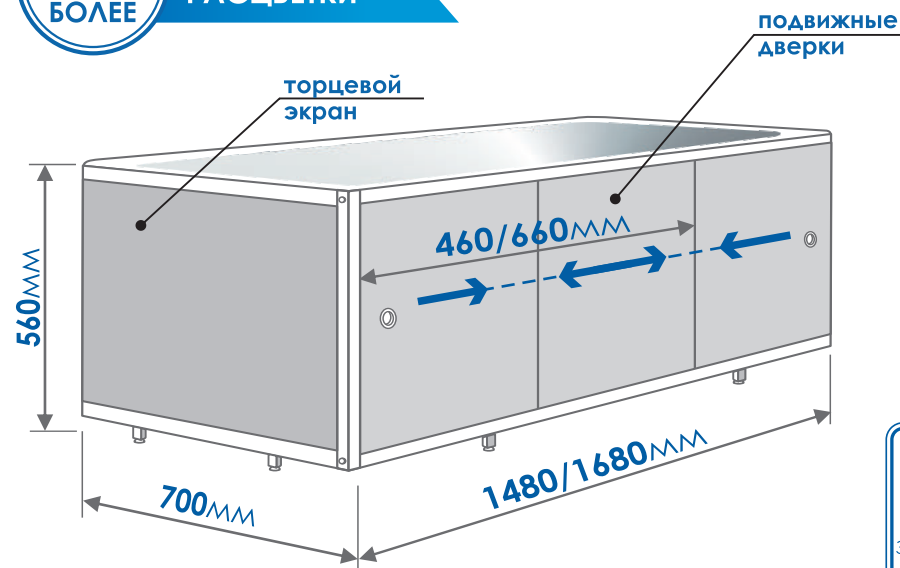

## ЭКРАН ПОД ВАННУ «МОНОЛИТ-М»

РАЗМЕРЫ. ХАРАКТЕРИСТИКИ

ЭКРАН ТРЕХДВЕРНЫЙ

**ВНИМАНИЕ!** УСТАНОВОЧНАЯ ВЫСОТА ЭКРАНА: 560-600мм

ВОЗМОЖНОСТЬ ПРИСОЕДИНЕНИЯ ТОРЦЕВЫХ МОДУЛЕЙ