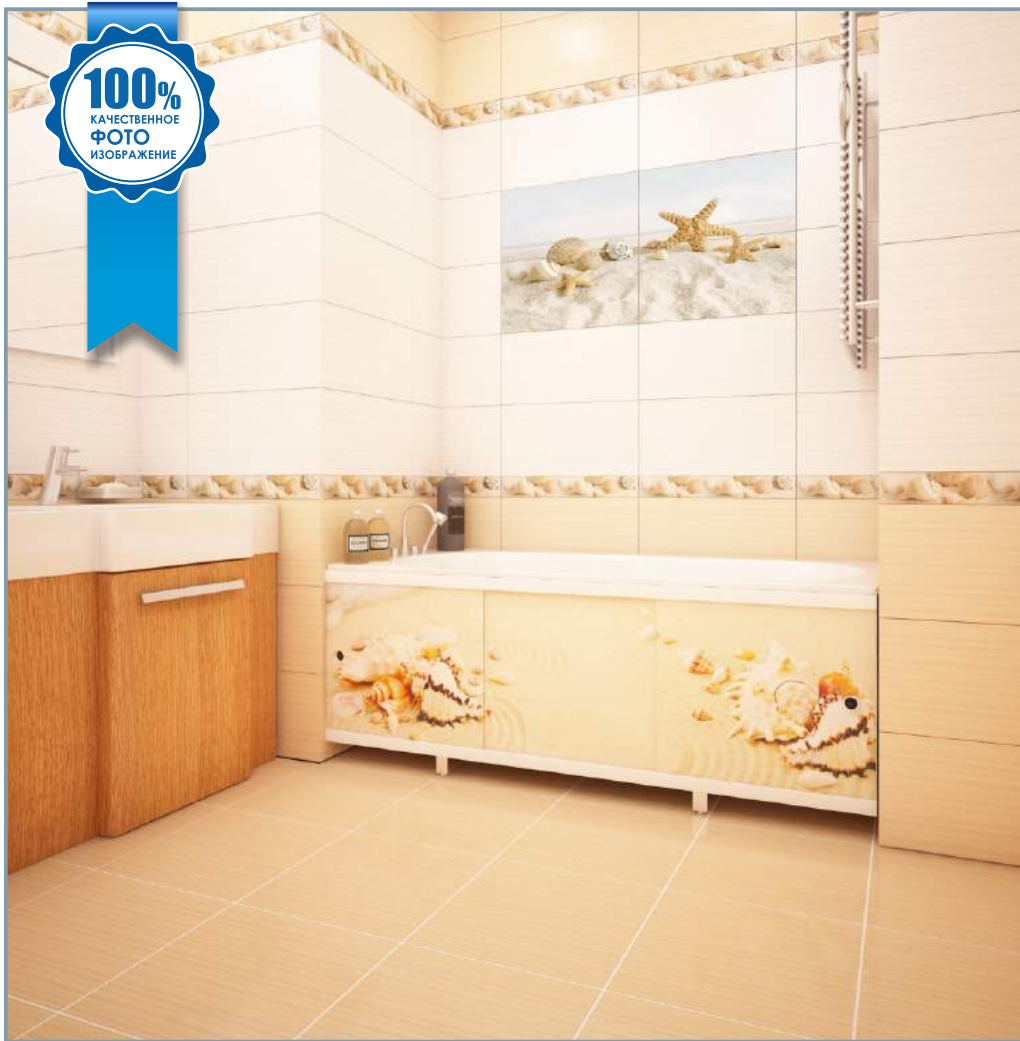

ЭКРАН ПОД ВАННУ «УЛЬТРАЛЁГКИЙ АРТ»

РАЗМЕРЫ. ХАРАКТЕРИСТИКИ