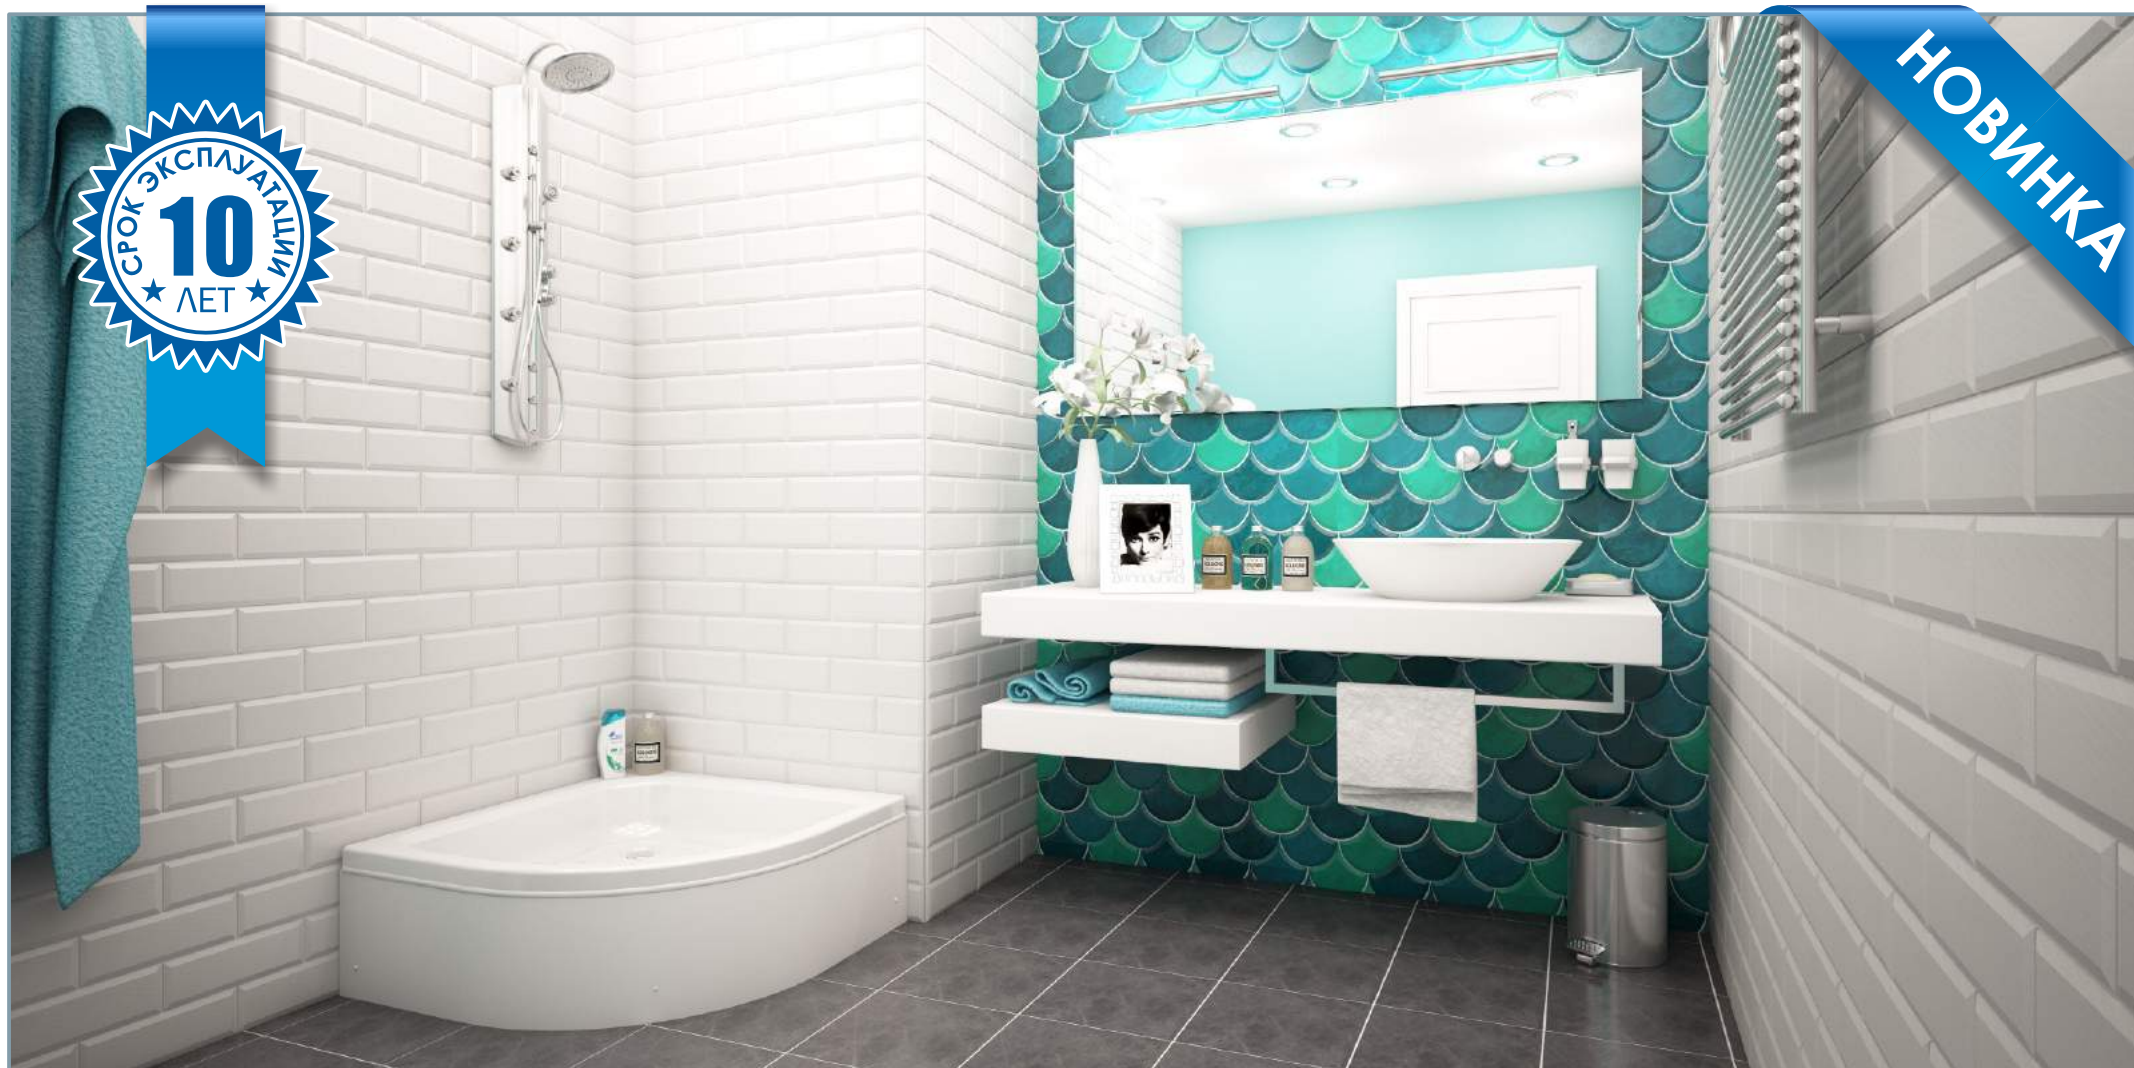

## АКРИЛОВЫЙ ДУШЕВОЙ ПОДДОН «Classic S»

СРОК ЭКСПЛУАТАЦИИ  
**10**  
★ ЛЕТ ★

НОВИНКА