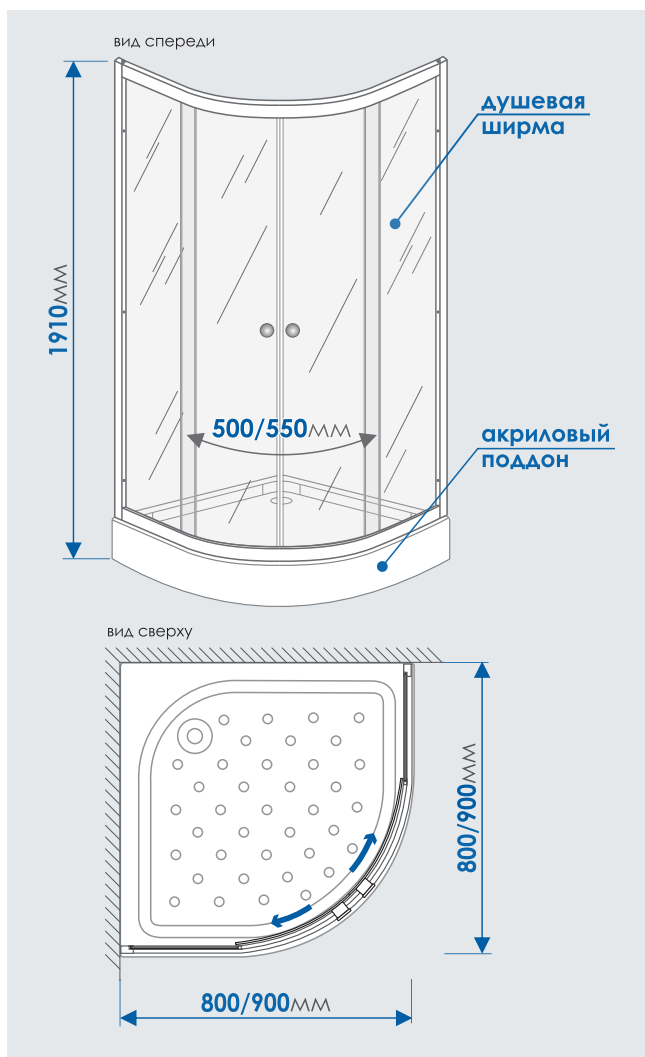

## ДУШЕВОЕ ОГРАЖДЕНИЕ «Classic N»

РАЗМЕРЫ. ХАРАКТЕРИСТИКИ

Душевые стеклянные ограждения «Classic N» представлены с матовым, с прозрачным и тонированным стеклом в двух размерах: 800x800x1910мм и 900x900x1910мм.