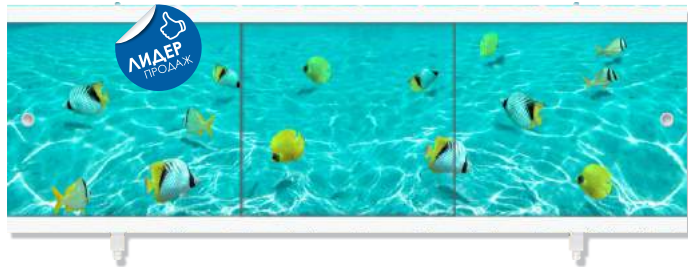

ЭКРАН ПОД ВАННУ «УЛЬТРАЛЁГКИЙ АРТ»

САМЫЕ ПОПУЛЯРНЫЕ РАСЦВЕТКИ ЭКРАНА

■ «Ультралёгкий АРТ» **ПОДВОДНАЯ ОДИССЕЯ**