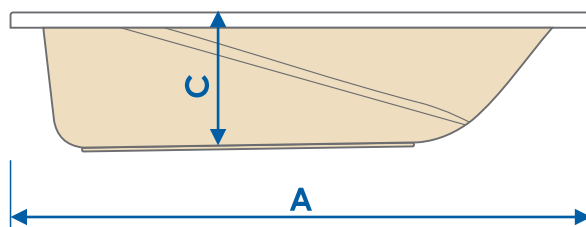

## Акриловая ванна «Light»

РАЗМЕР/СХЕМА ВАННЫ

вид спереди

Объем до перелива  
**160 и 190** литров  
в зависимости  
от размера ванны

Идеально  
гладкое  
дно

вид сверху

вид сбоку

пенополиуретан