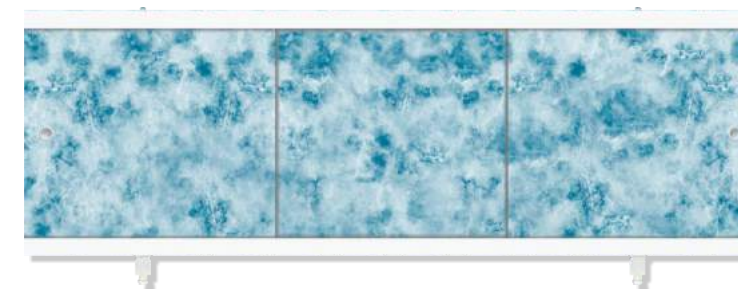

## ЭКРАН ПОД ВАННУ «МОНОЛИТ-М»

САМЫЕ ПОПУЛЯРНЫЕ РАСЦВЕТКИ ЭКРАНА

■ «Монолит-М» **кремовый**

■ «Монолит-М» **розовый**

■ «Монолит-М» **индиго**

■ «Монолит-М» **капли**

■ «Монолит-М» **облака**

■ «Монолит-М» **синий**