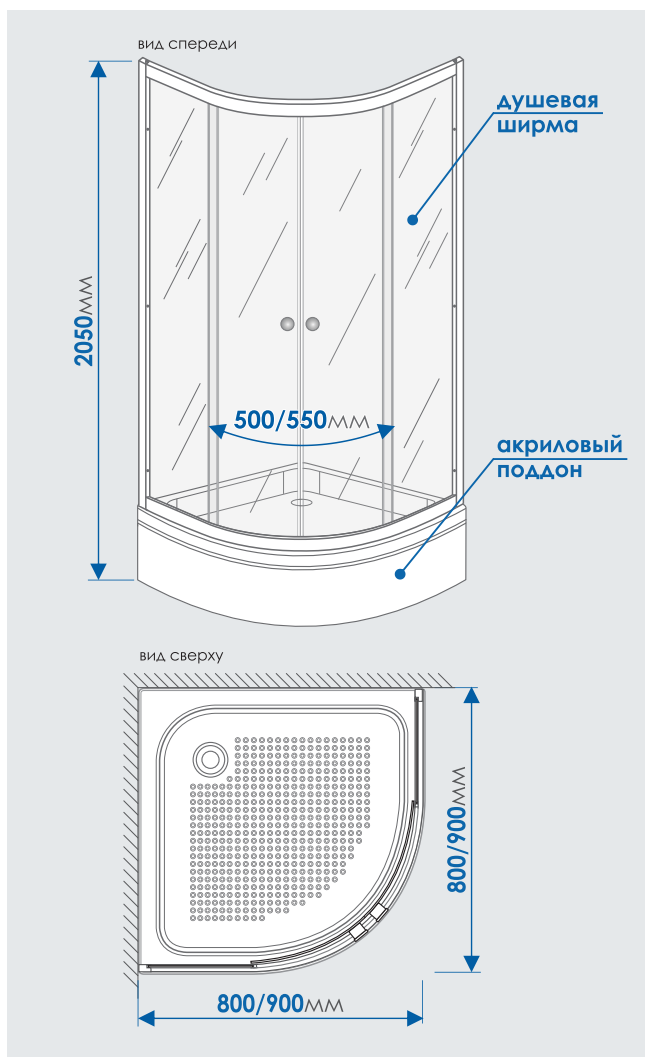

ДУШЕВОЕ ОГРАЖДЕНИЕ «Classic S»

РАЗМЕРЫ. ХАРАКТЕРИСТИКИ ОГРАЖДЕНИЯ

Душевые стеклянные ограждения «Classic S» представлены с матовым, с прозрачным и тонированным стеклом в двух размерах: 800x800x2050мм и 900x900x2050мм.