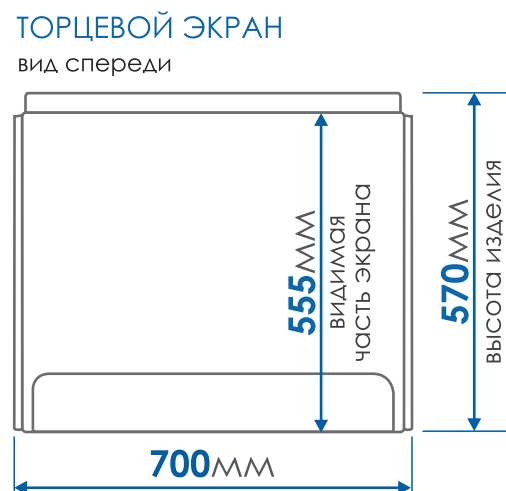

Акриловая ванна «Standart»

ЭКРАН

ПРАКТИЧНОСТЬ И УНИВЕРСАЛЬНОСТЬ

- Экран для акриловой ванны Standart имеет **лаконичный и универсальный дизайн**.
- Служит **функциональным и декоративным** элементом ванной комнаты.
- Материал изготовления: **полистирол 2,5мм**
- Экран прост в уходе.

ЛЕГКИЙ МОНТАЖ

- Экран **прост в монтаже**.
- Конфигурация экрана позволяет крепить его на скрытые верхние кронштейны **к закладным под бортами ванны** с внутренней стороны.
- Для придания жесткости экран **дополнительно фиксируется** саморезами к нижним кронштейнам, монтируемых к каркасу или к ножкам универсальным (подробности в инструкции изделия).