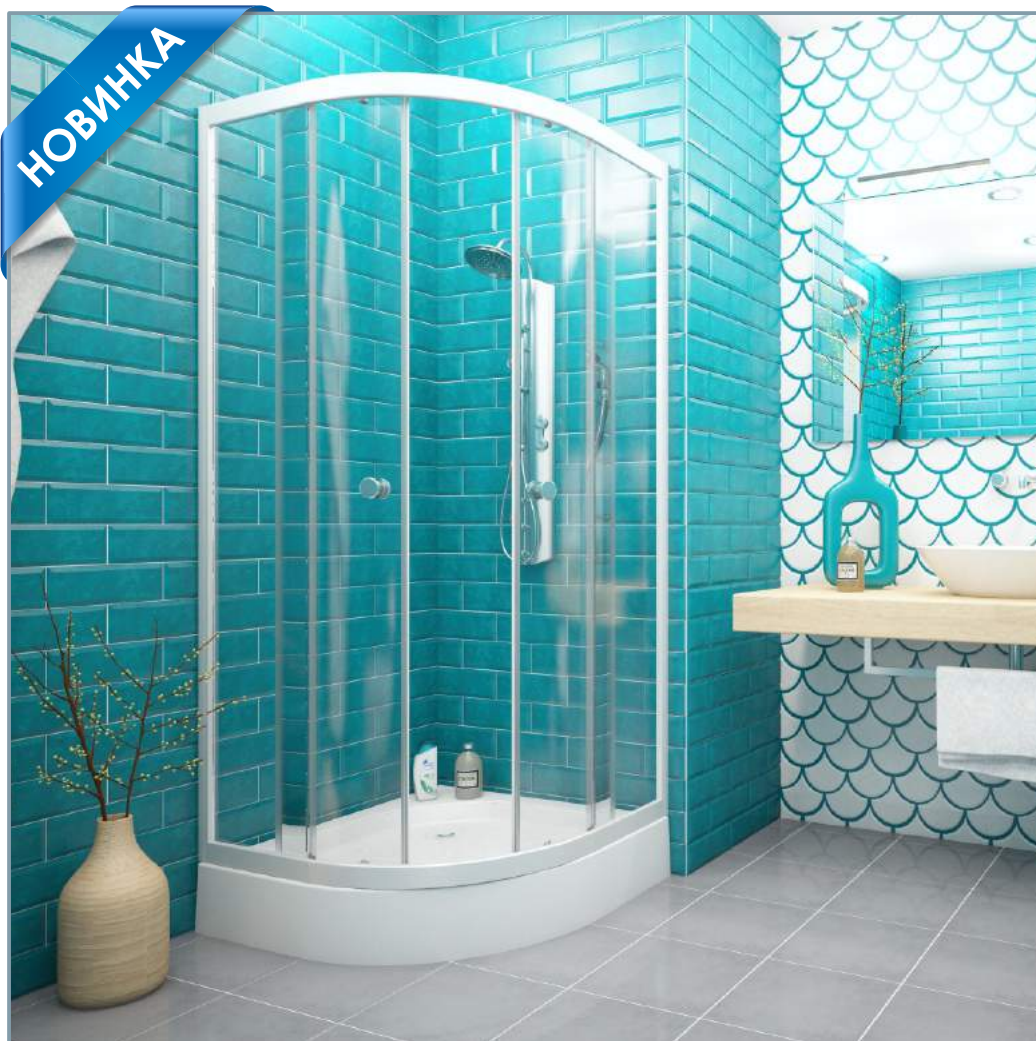

## ДУШЕВОЕ ОГРАЖДЕНИЕ «Classic N» /матовое стекло/

НОВИНКА

ЗАКАЛЕННОЕ  
СТЕКЛО  
ЗАКАЛЕННОЕ

**ДУШЕВОЕ ОГРАЖДЕНИЕ «Classic N» /прозрачное стекло/**

**ДУШЕВОЕ ОГРАЖДЕНИЕ «Classic N» /тонирующее стекло/**

## ДУШЕВОЕ ОГРАЖДЕНИЕ «Classic N»

РАЗМЕРЫ. ХАРАКТЕРИСТИКИ

Душевые стеклянные ограждения «Classic N» представлены с матовым, с прозрачным и тонированным стеклом в двух размерах: 800x800x1910мм и 900x900x1910мм.