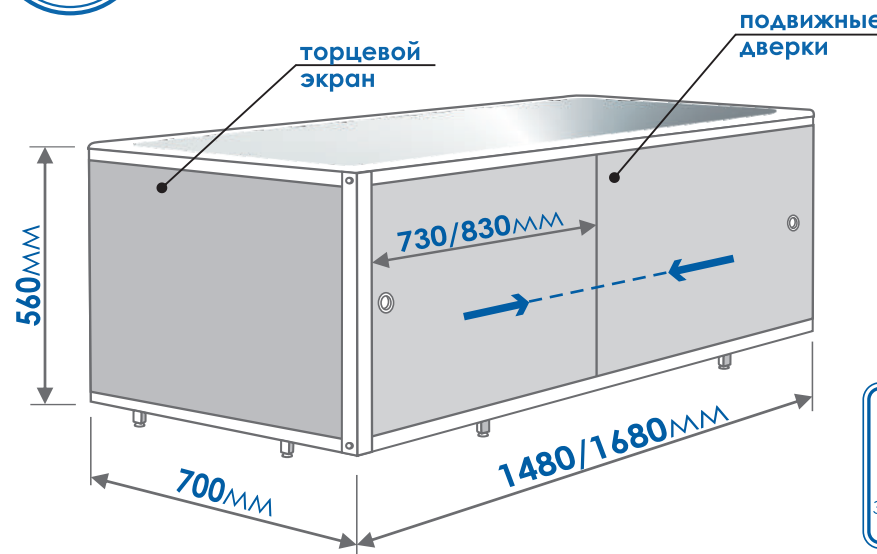

## ЭКРАН ПОД ВАННУ «КВАРТ»

РАЗМЕРЫ. ХАРАКТЕРИСТИКИ

**19** РАЗНООБРАЗНЫЕ РАСЦВЕТКИ  
ШТ.

ЭКРАН ДВУХДВЕРНЫЙ

ВОЗМОЖНОСТЬ ПРИСОЕДИНЕНИЯ ТОРЦЕВЫХ МОДУЛЕЙ

**ВНИМАНИЕ!** УСТАНОВОЧНАЯ ВЫСОТА ЭКРАНА: 560-600 мм