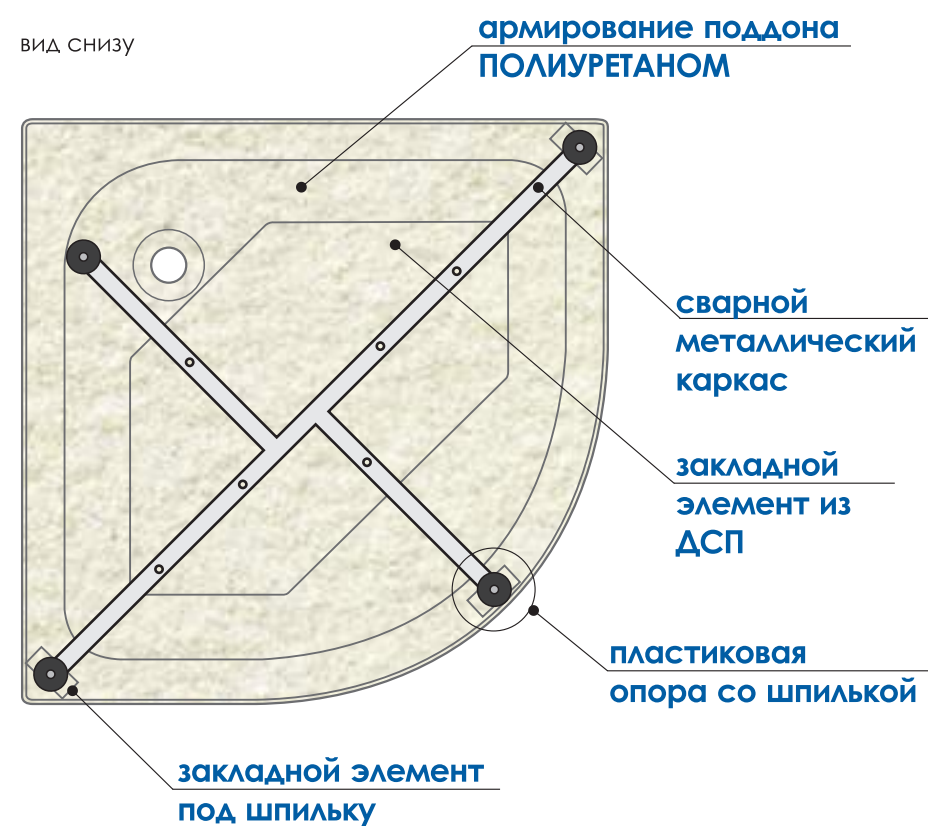

АКРИЛОВЫЕ ДУШЕВЫЕ ПОДДОНЫ серии S

КОНСТРУКТИВ ПОДДОНОВ