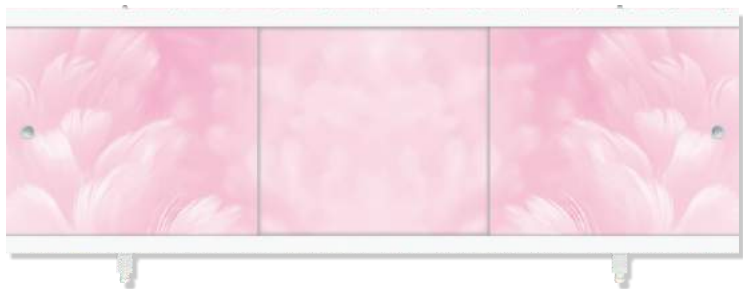

■ «Монолит-М» **розовый**