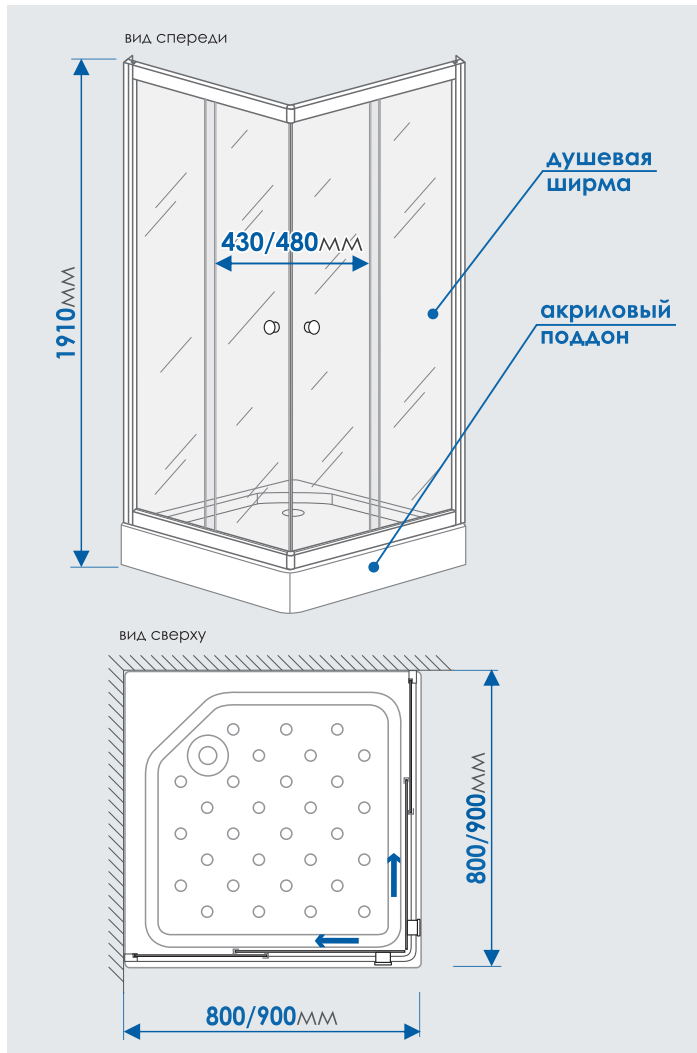

### РАЗМЕРЫ. ХАРАКТЕРИСТИКИ ОГРАЖДЕНИЯ

Душевые стеклянные ограждения «Universal N» представлены с прозрачным и матовым стеклом в двух размерах: **800x800x1910мм** и **900x900x1910мм**.