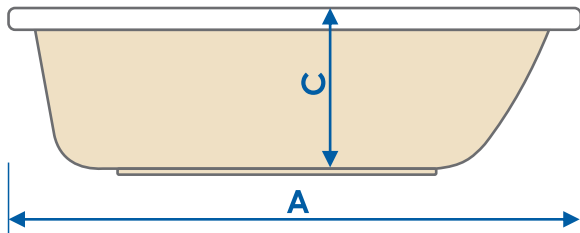

## Акриловая ванна «Standart»

РАЗМЕР/СХЕМА ВАННЫ

вид спереди

вид сверху

вид сбоку

пенополиуретан

Объем до перелива  
**200 и 235** литров  
в зависимости  
от размера ванны

A	B	C	D
1500 мм	700 мм	410 мм	200 л.
1700 мм	700 мм	410 мм	235 л.