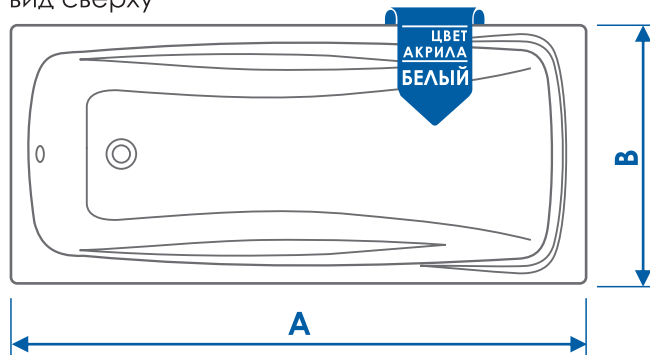

## Акриловая ванна «Comfort Maxi»

РАЗМЕР/СХЕМА ВАННЫ

вид спереди

вид сверху

вид сбоку

пенополиуретан

Объем **220 л.**

A	B	C	D
1800 мм	800 мм	415 мм	220 л.