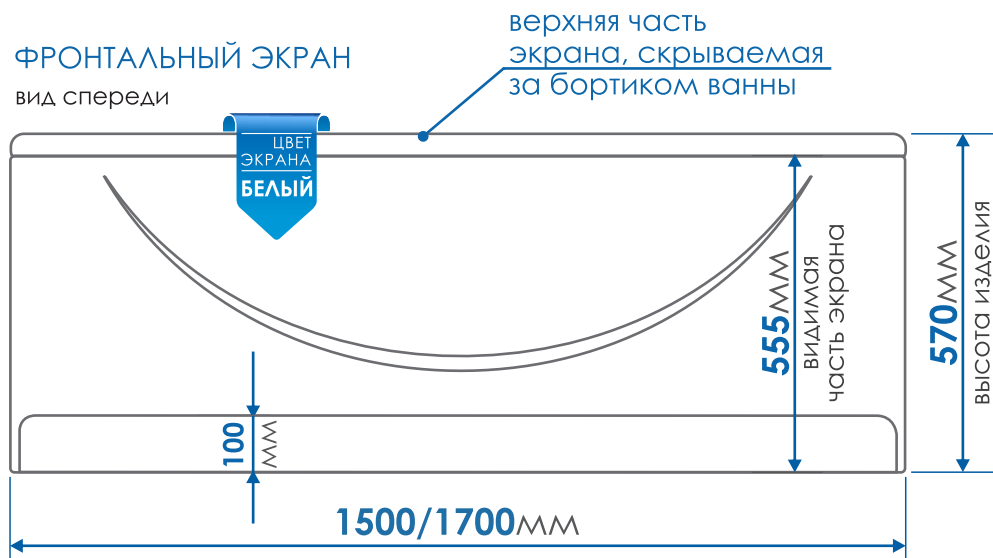

Акриловая ванна «Standart»

ЭКРАН

ПРАКТИЧНОСТЬ И УНИВЕРСАЛЬНОСТЬ

- Экран для акриловой ванны Standart имеет **лаконичный и универсальный дизайн**.
- Служит **функциональным и декоративным** элементом ванной комнаты.
- Материал изготовления: **полистирол 2,5мм**
- Экран прост в уходе.

ЛЕГКИЙ МОНТАЖ

- Экран **прост в монтаже**.
- Конфигурация экрана позволяет крепить его на скрытые верхние кронштейны **к закладным под бортами ванны** с внутренней стороны.
- Для придания жесткости экран **дополнительно фиксируется** саморезами к нижним кронштейнам, монтируемых к каркасу или к ножкам универсальным (подробности в инструкции изделия).