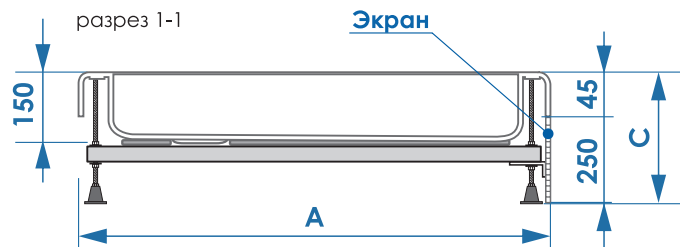

## АКРИЛОВЫЙ ДУШЕВОЙ ПОДДОН «Universal S»

РАЗМЕР/СХЕМА ПОДДОНА

Диаметр сливного отверстия 60 мм

А	В	С
800 мм	800 мм	300 мм
900 мм	900 мм	300 мм

\*\*\* МОНТАЖНАЯ ВЫСОТА ДУШЕВОГО ПОДДОНА «Universal S» 300 мм