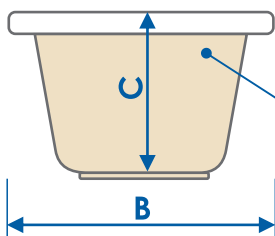

## Акриловая ванна «Standart»

РАЗМЕР/СХЕМА ВАННЫ

вид спереди

вид сверху

вид сбоку

пенополиуретан

Объем до перелива  
**200 и 235** литров  
в зависимости  
от размера ванны

A	B	C	D
1500 мм	700 мм	410 мм	200 л.
1700 мм	700 мм	410 мм	235 л.