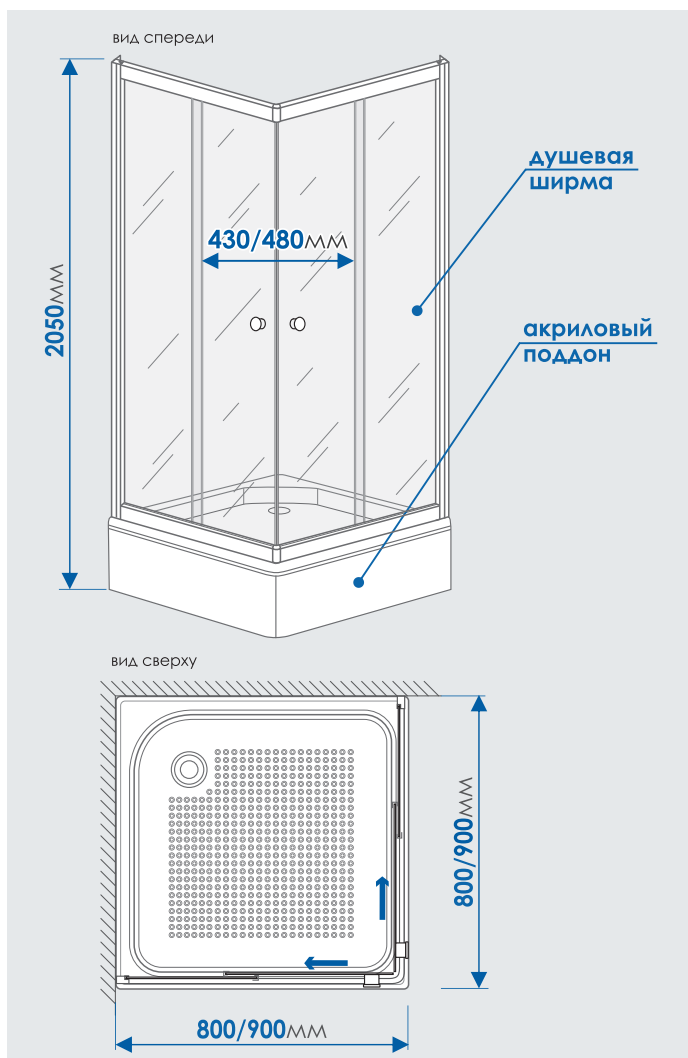

### РАЗМЕРЫ. ХАРАКТЕРИСТИКИ ОГРАЖДЕНИЯ

Душевые стеклянные ограждения «Classic S» представлены с матовым, с прозрачным и тонированным стеклом в двух размерах: 800x800x2050мм и 900x900x2050мм.

### РАЗМЕРЫ. ХАРАКТЕРИСТИКИ ОГРАЖДЕНИЯ

Душевые стеклянные ограждения «Universal S» представлены с матовым и с прозрачным стеклом в двух размерах: 800x800x2050мм и 900x900x2050мм.