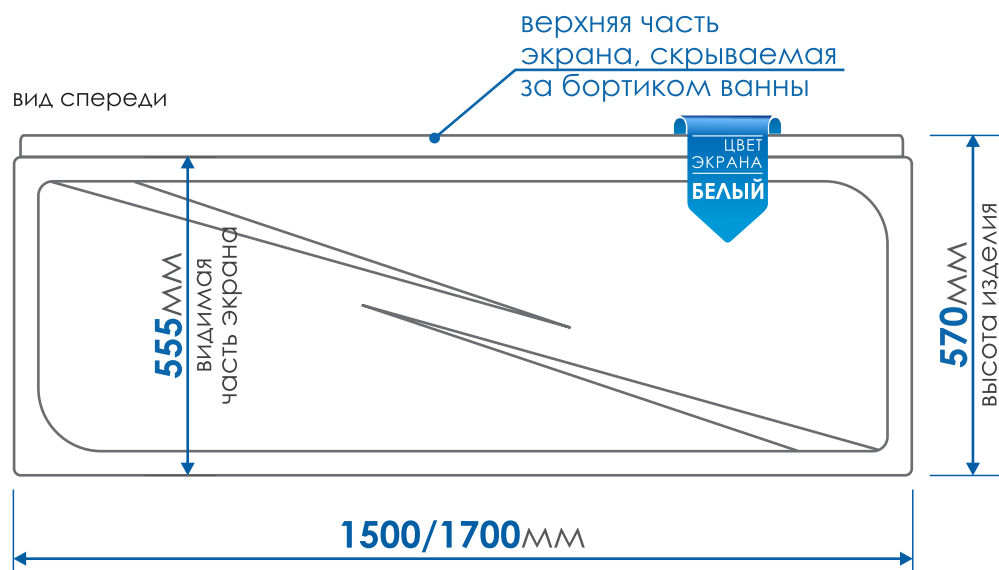

Акриловая ванна «Light»

ЭКРАН

ВНИМАНИЕ!

возможна дополнительная комплектация торцевым экраном 700x570мм

ПОЛИСТИРОЛ

**ЛЕГКИЙ
УХОД**

**ЛЕГКИЙ
МОНТАЖ**

**КРЕПЛЕНИЕ
К БОРТАМ ВАННЫ**

**ФИКСАЦИЯ
В ЦОКОЛЬНОЙ
ЧАСТИ**

ПРАКТИЧНОСТЬ И УНИВЕРСАЛЬНОСТЬ

- Экран для акриловой ванны Light имеет **лаконичный дизайн, подчеркивающий форму ванны**.
- Служит **функциональным и декоративным** элементом ванной комнаты.
- Материал изготовления: **полистирол 2,5мм**
- Экран прост в уходе.

ЛЕГКИЙ МОНТАЖ

- Экран прост в монтаже.
- Конфигурация экрана позволяет крепить его на скрытые верхние кронштейны **к закладным под бортами ванны** с внутренней стороны.
- Для придания жесткости экран **дополнительно фиксируется** саморезами к нижним кронштейнам, монтируемых к каркасу или к ножкам универсальным (подробности в инструкции изделия).