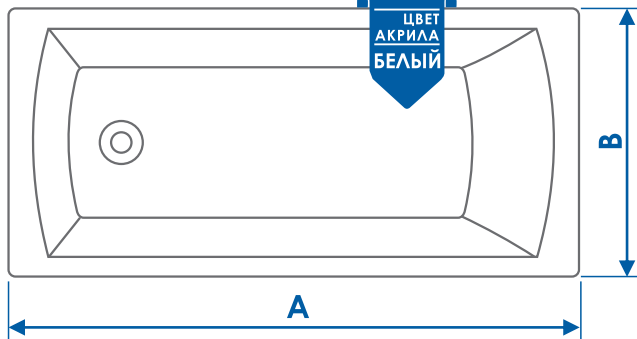

## Акриловая ванна «Standart»

РАЗМЕР/СХЕМА ВАННЫ

вид спереди

вид сверху

вид сбоку

пенополиуретан

Объем до перелива  
**200 и 235** литров  
в зависимости  
от размера ванны

A	B	C	D
1500 мм	700 мм	410 мм	200 л.
1700 мм	700 мм	410 мм	235 л.