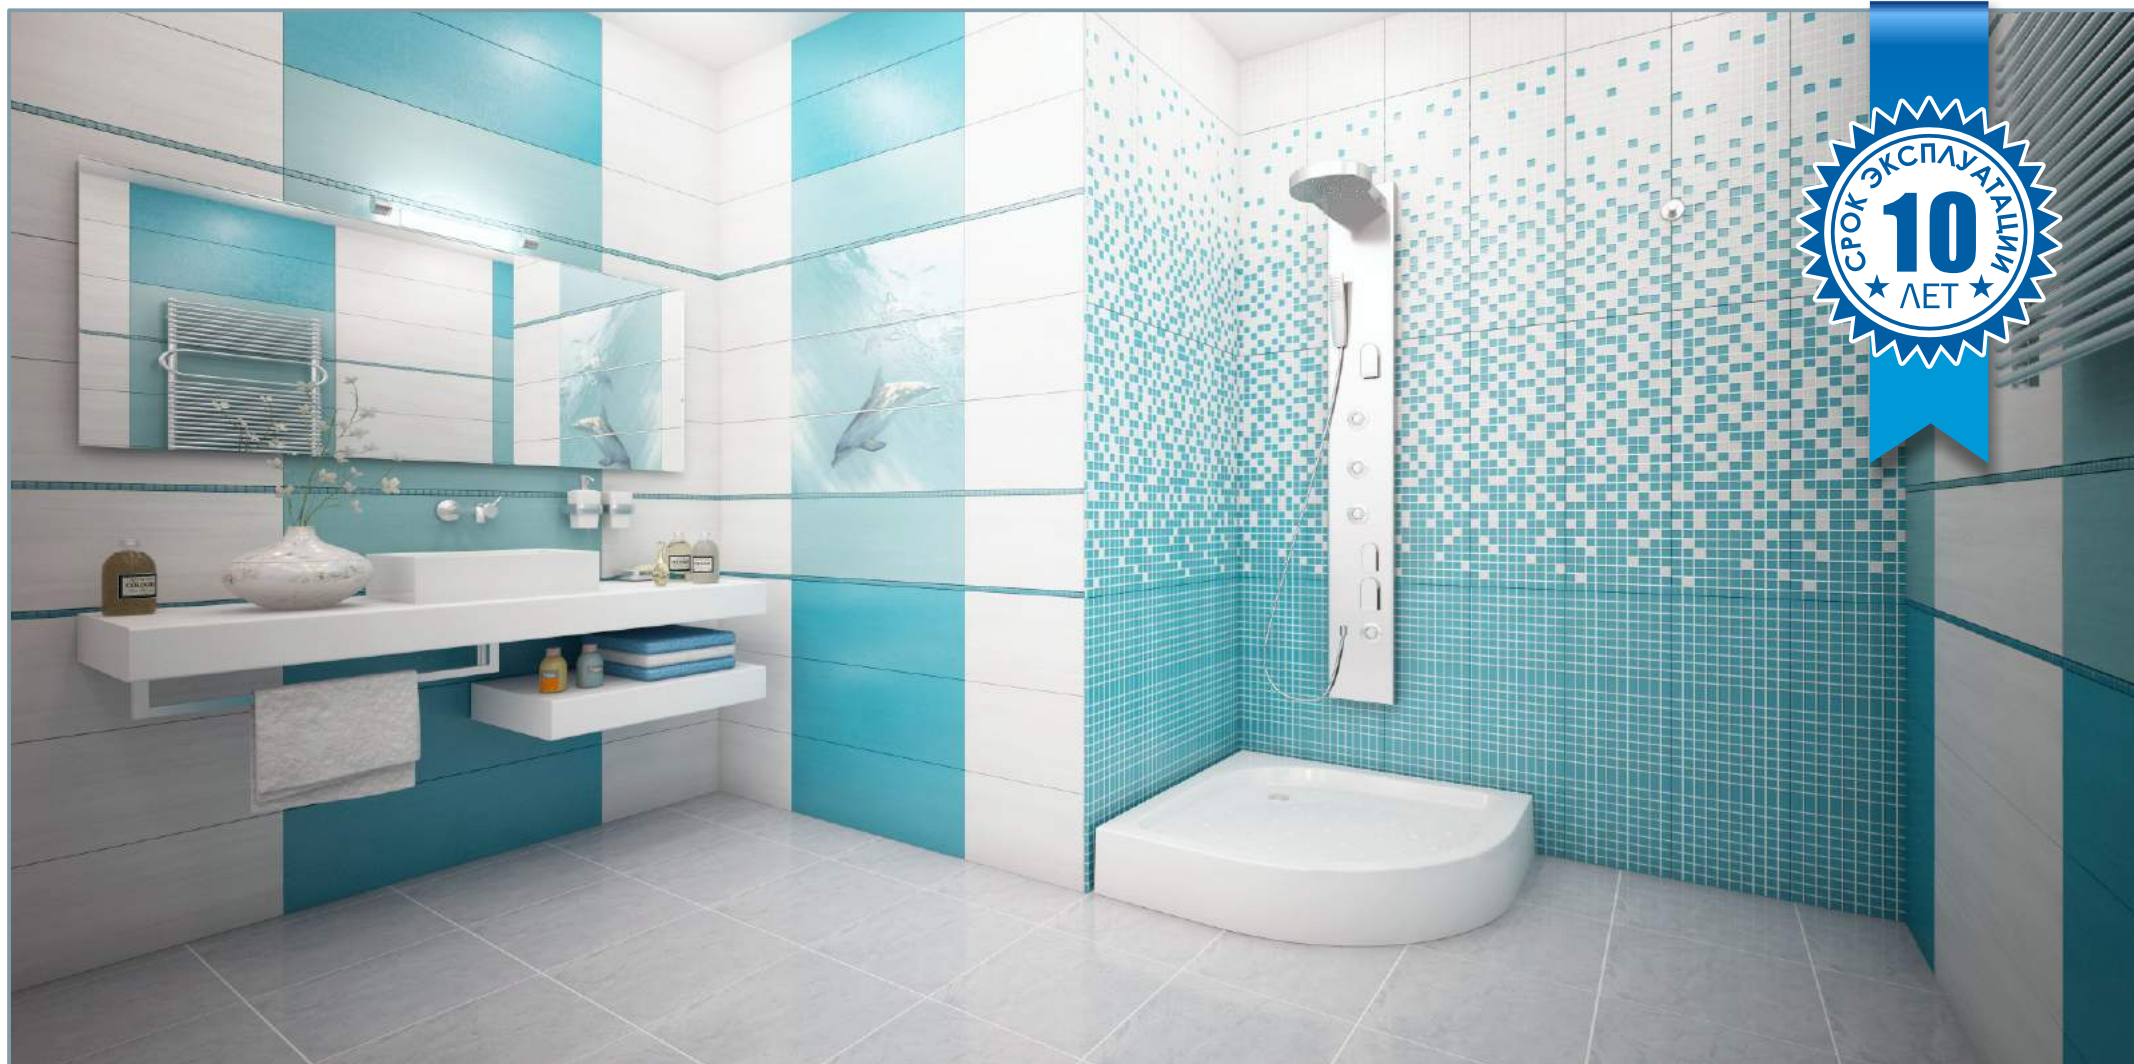

АКРИЛОВЫЙ ДУШЕВОЙ ПОДДОН «Classic N»