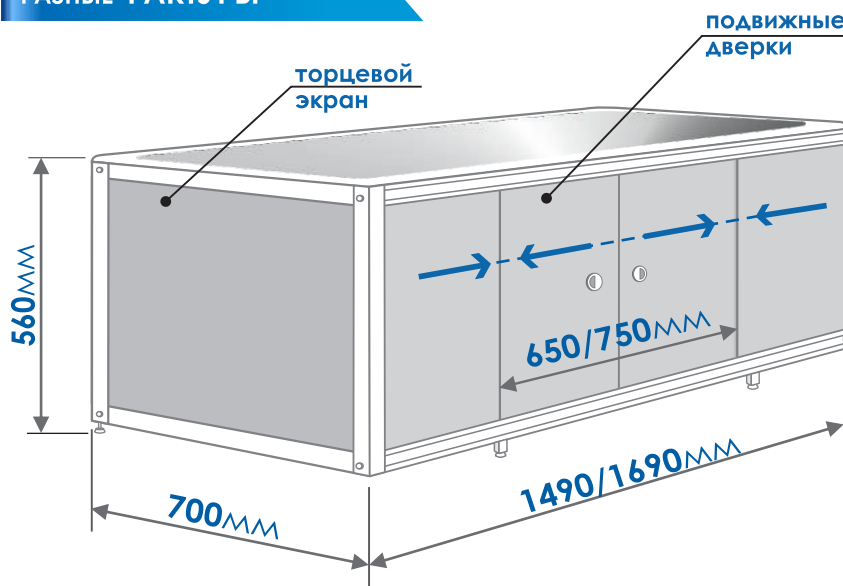

ВНИМАНИЕ! УСТАНОВОЧНАЯ ВЫСОТА ЭКРАНА: 560-600 мм

ВОЗМОЖНОСТЬ
ПРИСОЕДИНЕНИЯ
ТОРЦЕВЫХ МОДУЛЕЙ