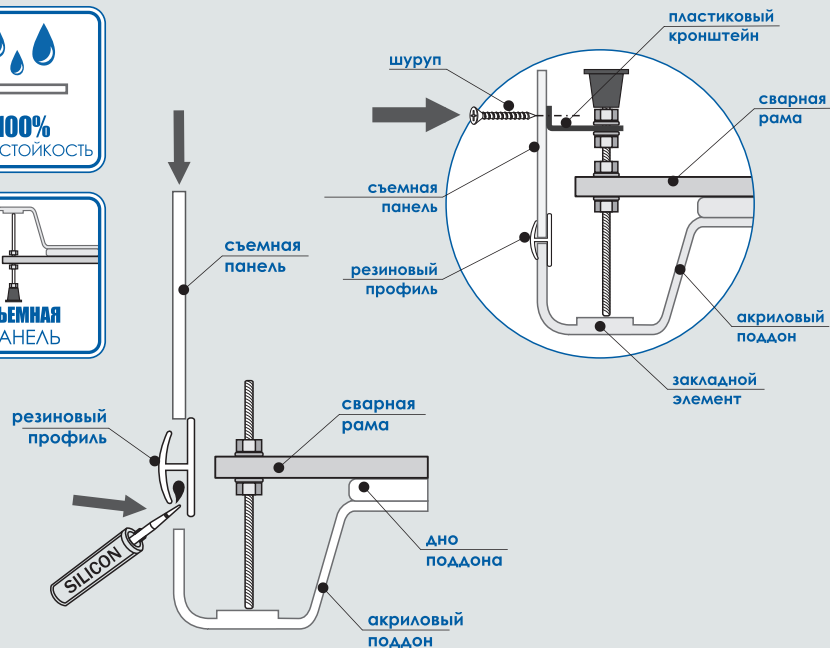

### УНИВЕРСАЛЬНОСТЬ

Снаружи поддона устанавливается съемная панель из **полистирола**.

Соединение с поддоном выполняется **при помощи резинового профиля и герметика**.

Дополнительно панель фиксируется **шурупами к пластиковым кронштейнам**, установленных на ножках каркаса.