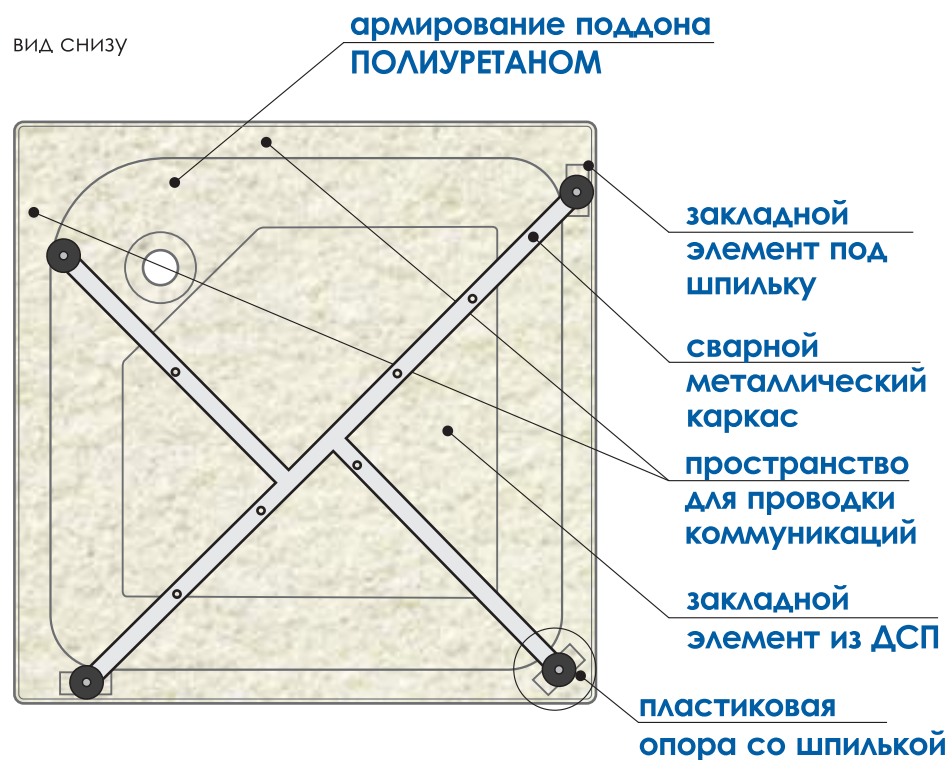

АКРИЛОВЫЕ ДУШЕВЫЕ ПОДДОНЫ серии S

КОНСТРУКТИВ ПОДДОНОВ