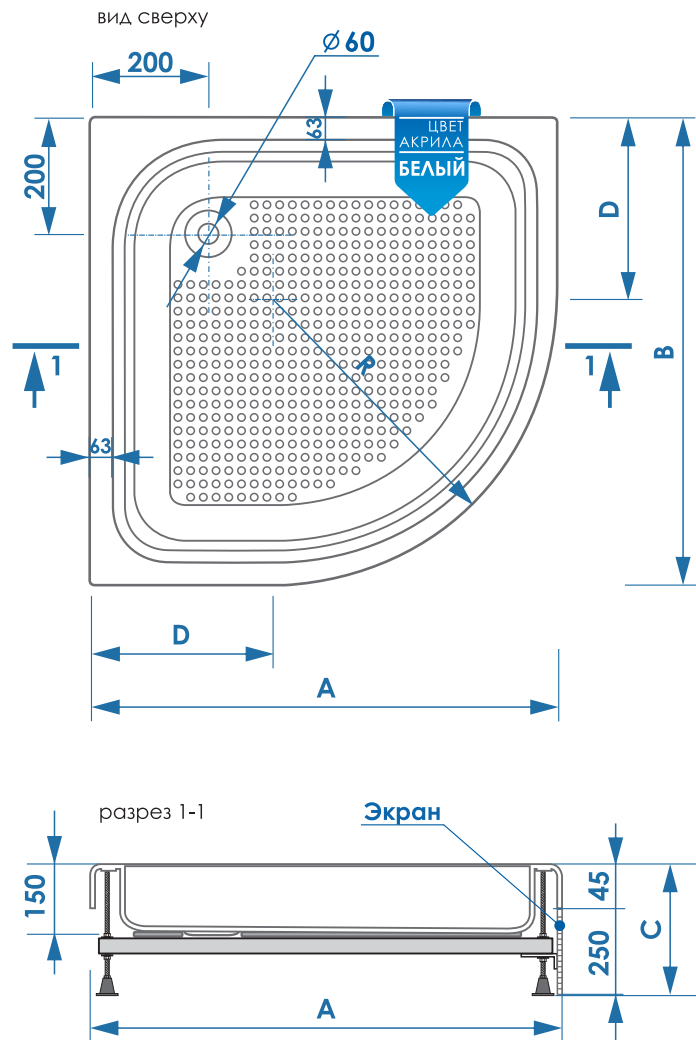

АКРИЛОВЫЙ ДУШЕВОЙ ПОДДОН «Classic S»

РАЗМЕР/СХЕМА ПОДДОНА

Диаметр сливного отверстия 60мм

A	B	C	D	R
800 мм	800 мм	300 мм	320 мм	480 мм
900 мм	900 мм	300 мм	350 мм	550 мм

***МОНТАЖНАЯ ВЫСОТА ДУШЕВОГО ПОДДОНА «Classic S» 300 мм