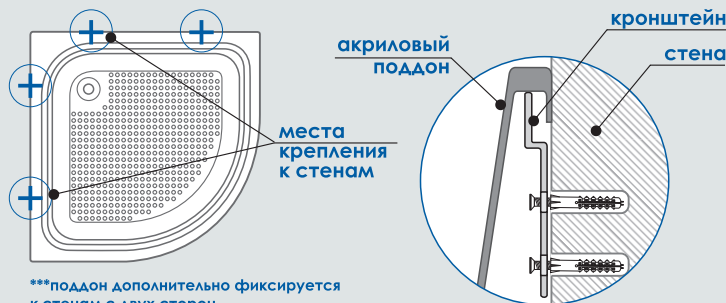

АКРИЛОВЫЕ ДУШЕВЫЕ ПОДДОНЫ серии S

УСТАНОВКА/МОНТАЖ

1,5
ММ
ТРУБЫ
ИЗ СТАЛИ

НАДЕЖНАЯ КОНСТРУКЦИЯ

Поддон устанавливается на сварной каркас. Регулировка выполняется за счет **пластиковых опор** и **металлических шпилек**.

25x25
ММ
МЕТАЛЛИЧЕСКИЕ
ТРУБЫ

Металлические трубы сечением **25x25 мм из стали 1,5 мм**.
Распределение нагрузки на **4 точки опоры**.
Регулировка высоты ножек **до 0,5 см**.

M 12
МЕТАЛЛИЧЕСКАЯ
ШПИЛЬКА

Комплектация монтажного пакета:

- сварной металлический каркас;
- металлические шпильки **M12**;
- пластиковые опоры;
- кронштейны для фиксации экрана-панели;
- крепежные элементы (гайки, шайбы);
- кронштейны для крепления поддона к стене.

ДО 0,5 см
РЕГУЛИРОВАНИЕ
ВЫСОТЫ ПОДДОНА

ДОПОЛНИТЕЛЬНАЯ ФИКСАЦИЯ К СТЕНАМ

***поддон дополнительно фиксируется к стенам с двух сторон

300
КГ
МАКСИМАЛЬНАЯ
НАГРУЗКА НА ДНО