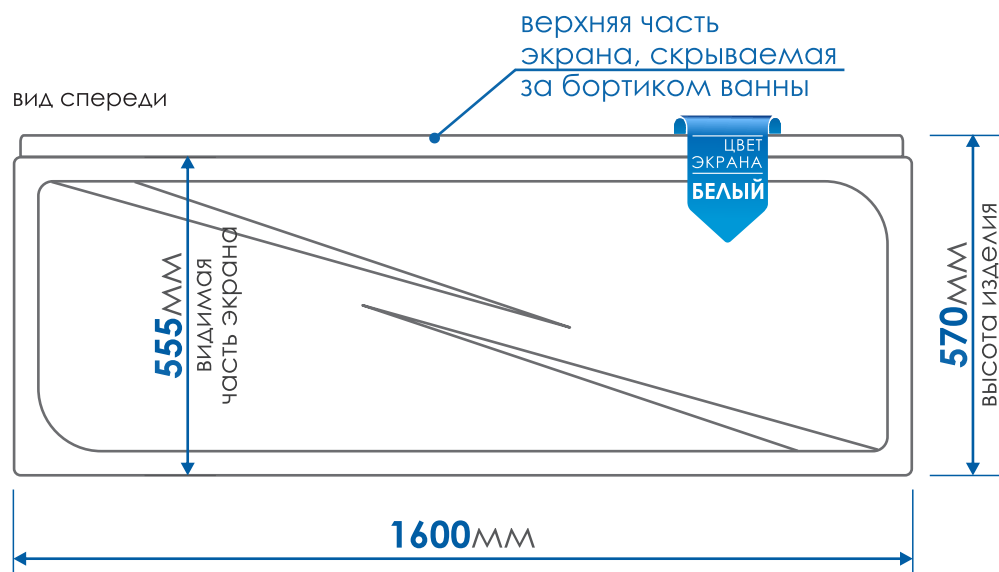

Акриловая ванна «Comfort»

ЭКРАН

ВНИМАНИЕ!

возможна дополнительная комплектация торцевым экраном 700x570мм

ПРАКТИЧНОСТЬ И УНИВЕРСАЛЬНОСТЬ

- Экран для акриловой ванны Comfort имеет **лаконичный дизайн, подчеркивающий форму ванны.**
- Служит **функциональным и декоративным** элементом ванной комнаты.
- Материал изготовления: **полистирол 2,5мм**
- Экран прост в уходе.

ЛЕГКИЙ МОНТАЖ

- Экран **прост в монтаже.**
- Конфигурация экрана позволяет крепить его на скрытые верхние кронштейны **к закладным под бортами ванны** с внутренней стороны.
- Для придания жесткости экран **дополнительно фиксируется** саморезами к нижним кронштейнам, монтируемых к каркасу или к ножкам универсальным (подробности в инструкции изделия).