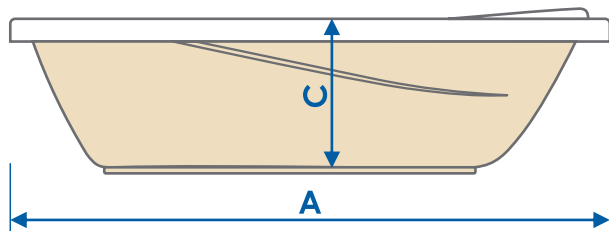

НОВИНКА

Акриловая ванна «Comfort»

РАЗМЕР/СХЕМА ВАННЫ

вид спереди