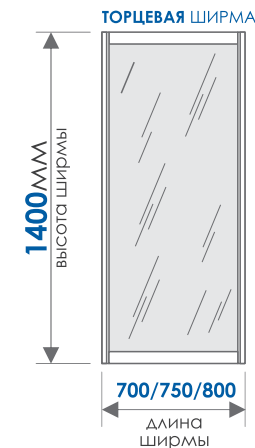

## ДУШЕВАЯ ШИРМА НА ВАННУ «КУПЕ» /СТЕКЛО/

РАЗМЕРЫ. ХАРАКТЕРИСТИКИ

ЗАКАЛЕННОЕ  
СТЕКЛО

АЛЮМИНИЕВЫЙ  
ПРОФИЛЬ

ПОЛИМЕРНОЕ  
ОКРАШИВАНИЕ  
РАМЫ

РАЗДВИЖНАЯ  
СИСТЕМА

МАГНИТНОЕ  
СМЫКАНИЕ ДВЕРЕЙ

МАТОВОЕ  
СТЕКЛО