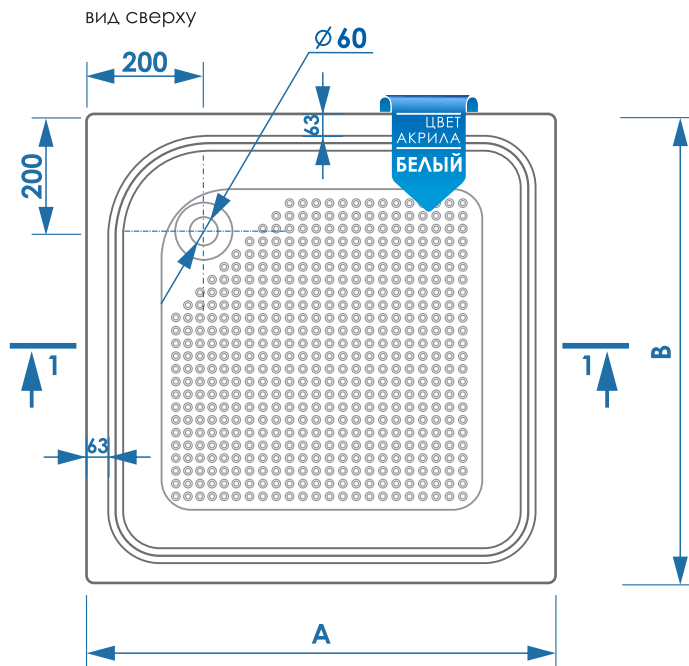

АКРИЛОВЫЙ ДУШЕВОЙ ПОДДОН «Universal S»

РАЗМЕР/СХЕМА ПОДДОНА

Диаметр сливного отверстия 60 мм

А	В	С
800 мм	800 мм	300 мм
900 мм	900 мм	300 мм

*** МОНТАЖНАЯ ВЫСОТА ДУШЕВОГО ПОДДОНА «Universal S» 300 мм