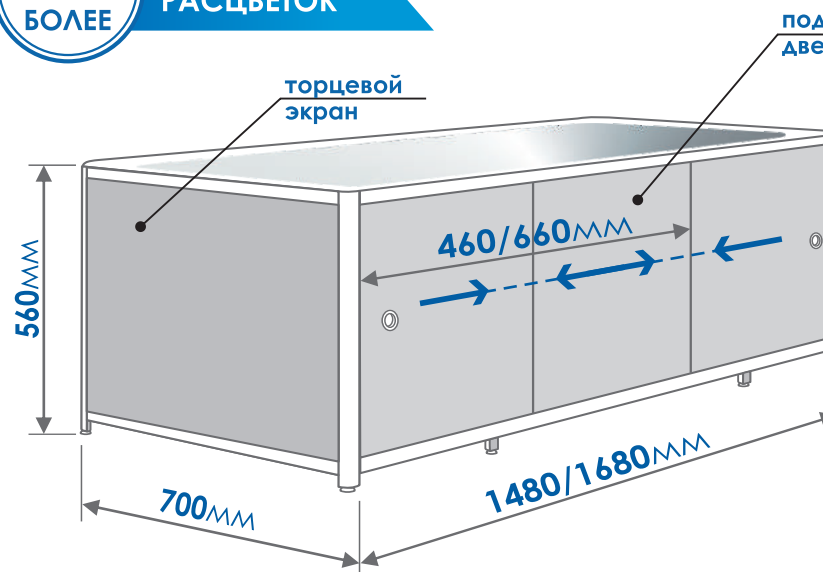

## ЭКРАН ПОД ВАННУ «ПРЕМИУМ А»

РАЗМЕРЫ. ХАРАКТЕРИСТИКИ

**80**  
БОЛЕЕ  
РАЗНООБРАЗИЕ РАСЦВЕТОВ

ЭКРАН ТРЕХДВЕРНЫЙ

**ВНИМАНИЕ!** УСТАНОВОЧНАЯ ВЫСОТА ЭКРАНА: 560-600 мм

ВОЗМОЖНОСТЬ ПРИСОЕДИНЕНИЯ ТОРЦЕВЫХ МОДУЛЕЙ