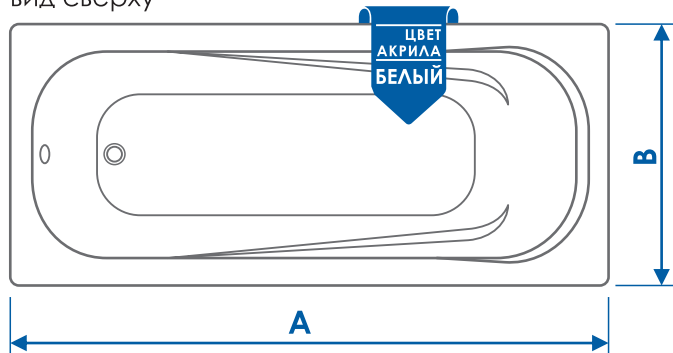

## Акриловая ванна «Comfort»

РАЗМЕР/СХЕМА ВАННЫ

вид спереди

вид сверху

вид сбоку

пенополиуретан

Объем **190 л.**

A	B	C	D
1600 мм	700 мм	430 мм	190 л.