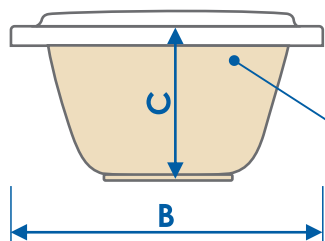

## Акриловая ванна «Comfort Maxi»

РАЗМЕР/СХЕМА ВАННЫ

вид спереди

вид сверху

вид сбоку

пенополиуретан

Объем **220 л.**

A	B	C	D
1800 мм	800 мм	415 мм	220 л.