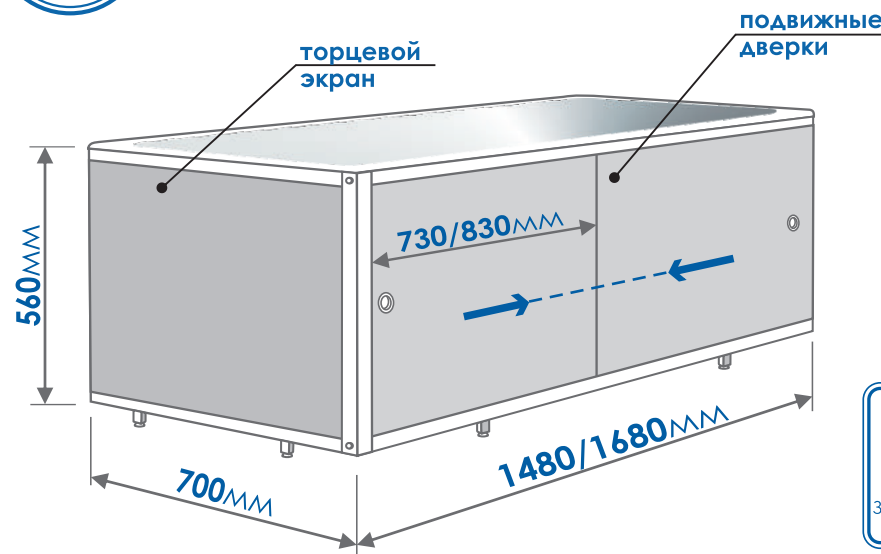

## ЭКРАН ПОД ВАННУ «УЛЬТРАЛЁГКИЙ»

РАЗМЕРЫ. ХАРАКТЕРИСТИКИ

20  
ШТ.

РАЗНООБРАЗНЫЕ  
РАСЦВЕТКИ

ЭКРАН ДВУХДВЕРНЫЙ

**ВНИМАНИЕ!** УСТАНОВОЧНАЯ ВЫСОТА ЭКРАНА: 560-600мм

ВОЗМОЖНОСТЬ  
ПРИСОЕДИНЕНИЯ  
ТОРЦЕВЫХ МОДУЛЕЙ