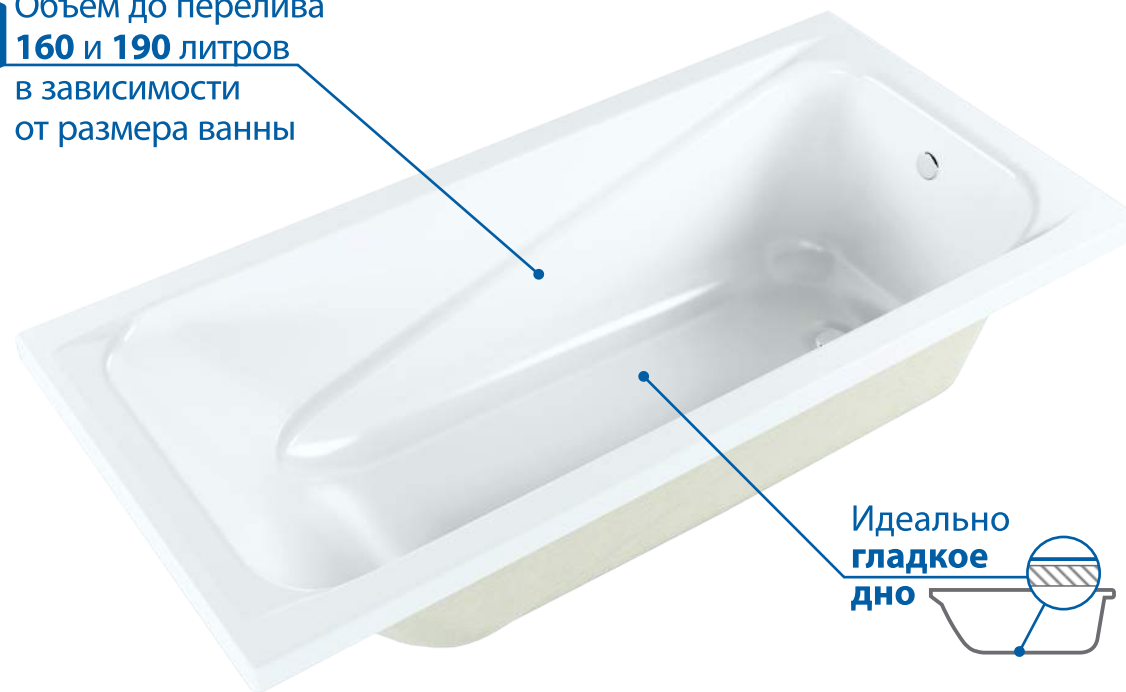

Объем до перелива
160 и 190 литров
в зависимости
от размера ванны

Идеально
гладкое
дно

вид сверху