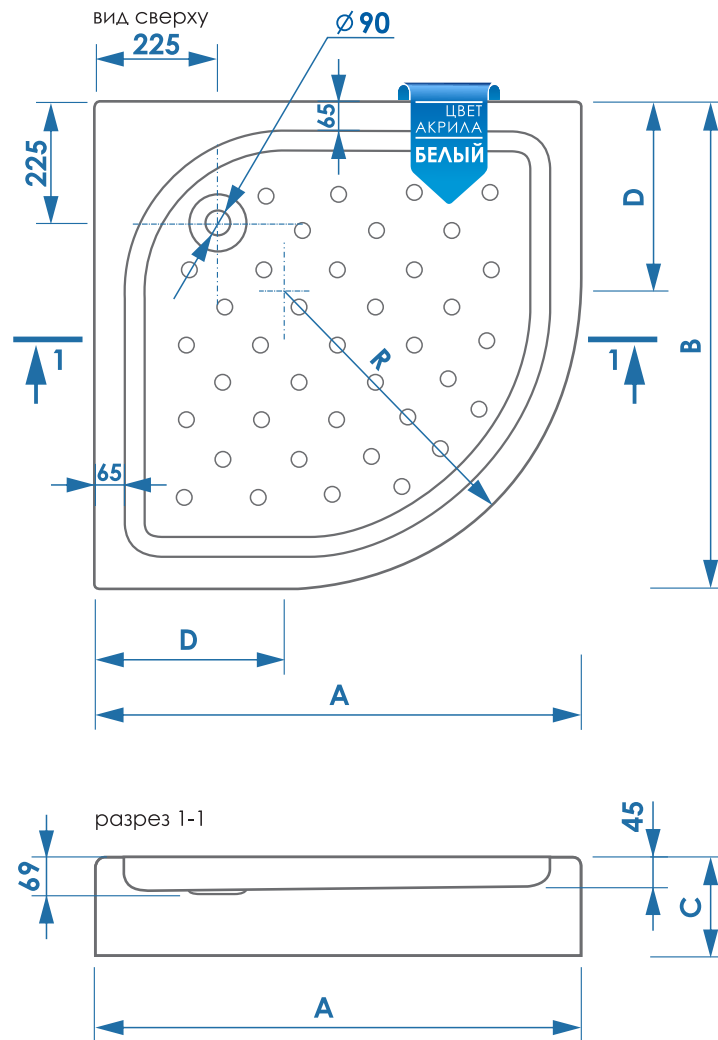

АКРИЛОВЫЙ ДУШЕВОЙ ПОДДОН «Classic N»

РАЗМЕР/СХЕМА ПОДДОНА

Диаметр сливного отверстия 90 мм

A	B	C	D	R
800 мм	800 мм	160 мм	320 мм	480 мм
900 мм	900 мм	160 мм	350 мм	550 мм

***МОНТАЖНАЯ ВЫСОТА ДУШЕВОГО ПОДДОНА «Classic N» 165 мм