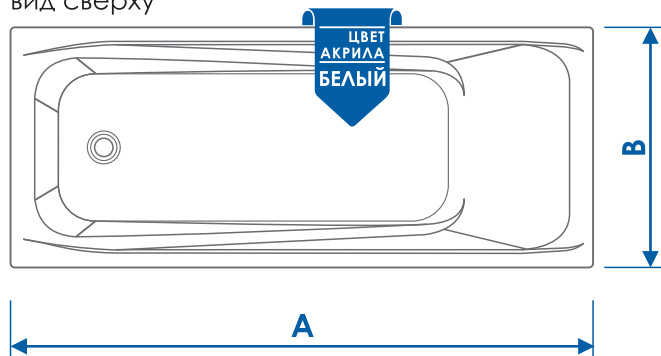

## Акриловая ванна «Light»

РАЗМЕР/СХЕМА ВАННЫ

вид спереди

Объем до перелива  
**160 и 190** литров  
в зависимости  
от размера ванны

Идеально  
гладкое  
дно

вид сверху

вид сбоку

пенополиуретан