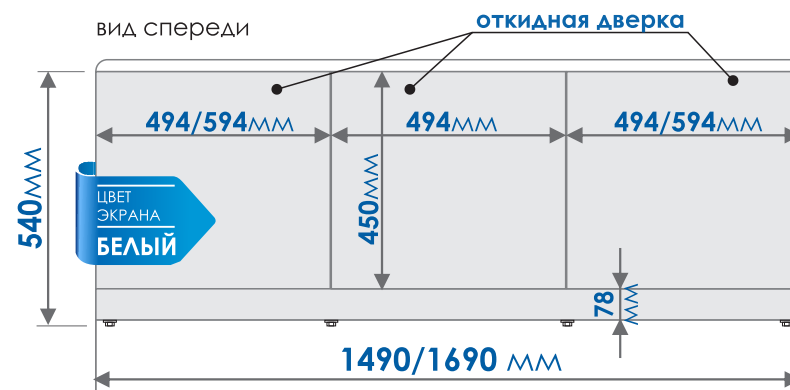

# ЭКРАН ПОД ВАННУ С ОТКИДНЫМИ ДВЕРЦАМИ

РАЗМЕРЫ. ХАРАКТЕРИСТИКИ

10  
мм  
ПВХ-ПАНЕЛЬ  
УДАРОПРОЧНАЯ

АЛЮМИНИЕВАЯ  
СБОРНАЯ РАМА

ПОЛИМЕРНОЕ  
ОКРАШИВАНИЕ  
РАМЫ

белый  
глянец

белый  
ясень

**ВНИМАНИЕ!** УСТАНОВОЧНАЯ ВЫСОТА ЭКРАНА: 540-580мм