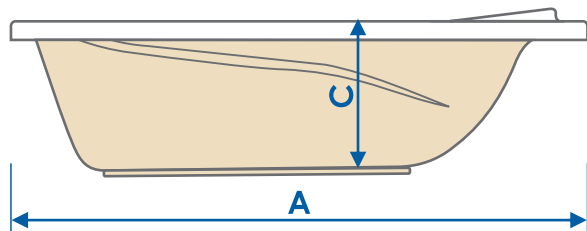

НОВИНКА

Акриловая ванна «Comfort Maxi»

РАЗМЕР/СХЕМА ВАННЫ

вид спереди