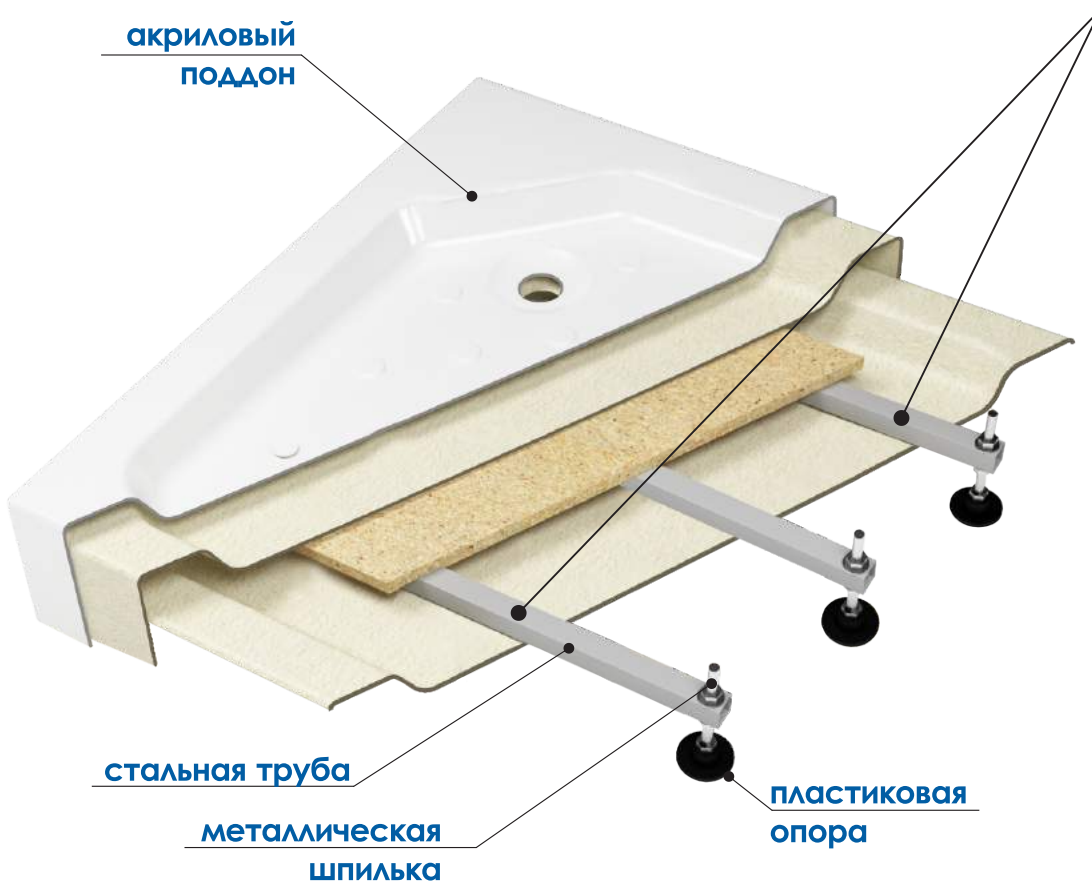

АКРИЛОВЫЕ ДУШЕВЫЕ ПОДДОНЫ серии «N»

УСТАНОВКА/МОНТАЖ

НАДЕЖНАЯ КОНСТРУКЦИЯ

Встроенный каркас поддона, армируемый слоем пенополиуретана вместе с изделием - **надежная конструкция, обеспечивающая устойчивость поддона в течении всего срока эксплуатации.**

Металлические трубы сечением **20x20 мм** из стали **1,5 мм**.

Распределение нагрузки на **6-7 точек опоры**.

Регулировка высоты ножек **до 0,5 см**.

Комплектация монтажного пакета:

- металлические шпильки **M10**;
- пластиковые опоры;
- крепежные элементы (гайки, шайбы);
- кронштейны для крепления к стене.