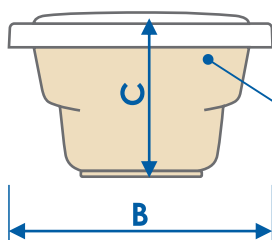

## Акриловая ванна «Comfort»

РАЗМЕР/СХЕМА ВАННЫ

вид спереди

вид сверху

вид сбоку

пенополиуретан

Объем **190 л.**

A	B	C	D
1600 мм	700 мм	430 мм	190 л.