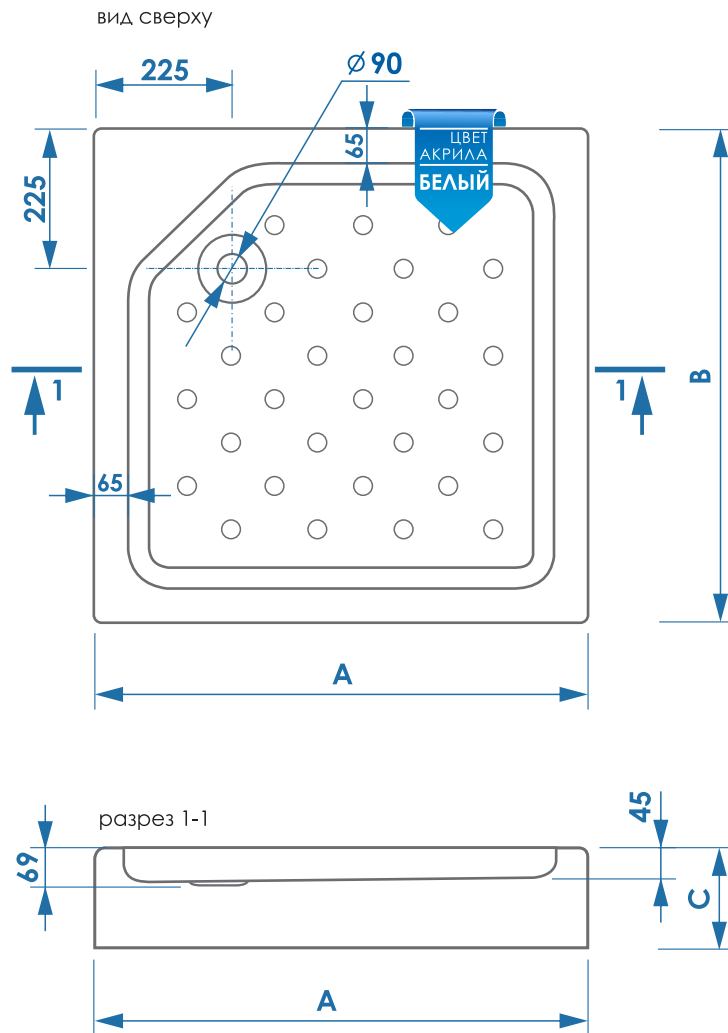

## АКРИЛОВЫЙ ДУШЕВОЙ ПОДДОН «Universal N»

РАЗМЕР/СХЕМА ПОДДОНА

Диаметр сливного отверстия 90мм

A	B	C
800 мм	800 мм	160 мм
900 мм	900 мм	160 мм

\*\*\*МОНТАЖНАЯ ВЫСОТА ДУШЕВОГО ПОДДОНА «Universal N» 165 мм