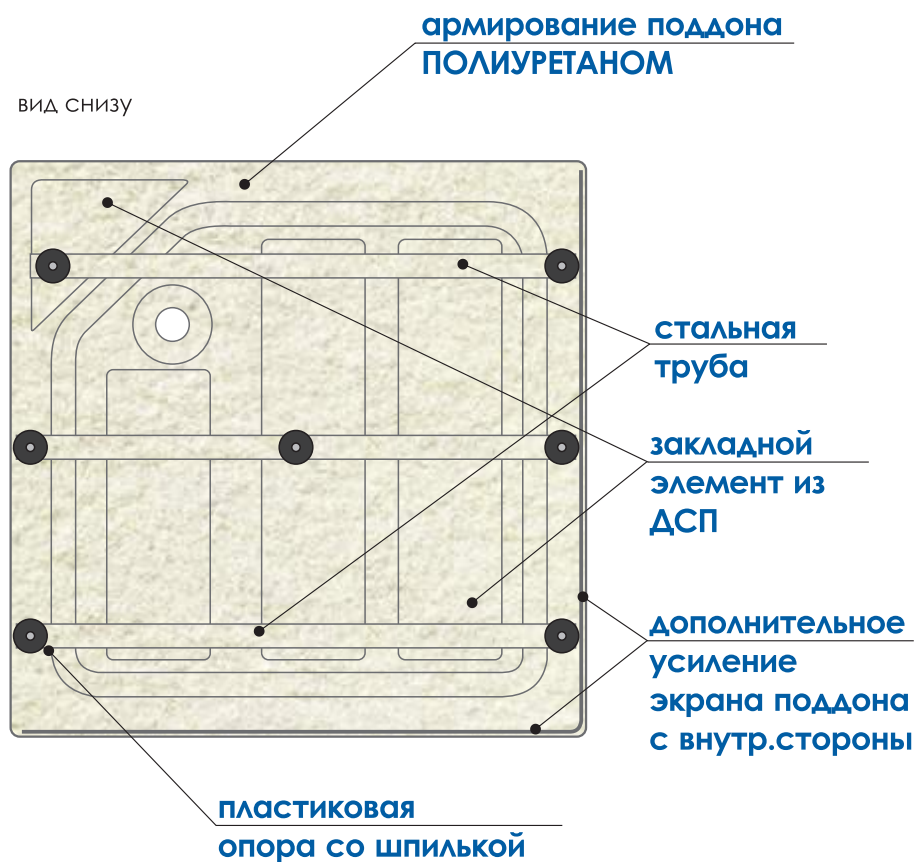

АКРИЛОВЫЕ ДУШЕВЫЕ ПОДДОНЫ серии «N»

КОНСТРУКТИВ ПОДДОНОВ