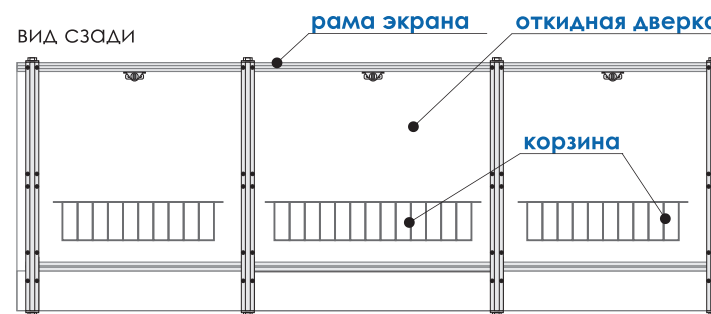

# ЭКРАН ПОД ВАННУ С ОТКИДНЫМИ ДВЕРЦАМИ

РАЗМЕРЫ. ХАРАКТЕРИСТИКИ

10  
мм  
ПВХ-ПАНЕЛЬ  
УДАРОПРОЧНАЯ

АЛЮМИНИЕВАЯ  
СБОРНАЯ РАМА

ПОЛИМЕРНОЕ  
ОКРАШИВАНИЕ  
РАМЫ

белый  
глянец

белый  
ясень

**ВНИМАНИЕ!** УСТАНОВОЧНАЯ ВЫСОТА ЭКРАНА: 540-580мм