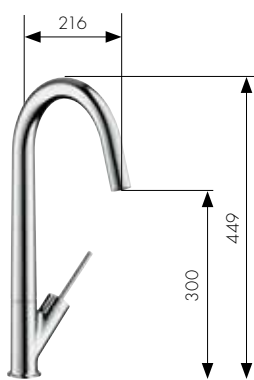

Однорычажный кухонный смеситель с поворотным изливом
Арт. 10822, -000, -800