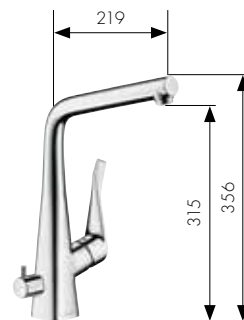

Однорычажный кухонный смеситель с поворотным изливом
Арт. 14822, -000, -800
для установки у окна
Арт. 14823000

Однорычажный кухонный смеситель с поворотным изливом и запорным клапаном
Арт. 14888, -000