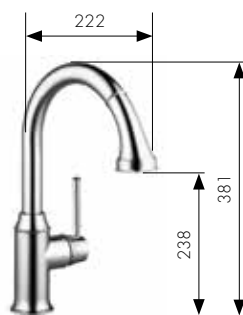

Hansgrohe **PuraVida®**

Электронный кухонный смеситель на 2 отверстия
Арт. 15805, -000, -800

Кухонный смеситель на 2 отверстия
Арт. 15812, -000, -800

Hansgrohe **Talis® Classic**

Однорычажный кухонный смеситель с выдвижным душем
Арт. 14863, -000
Арт. 14864, -000