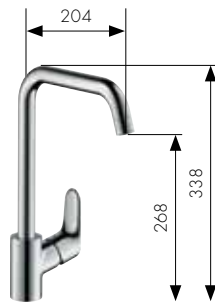

Однорычажный кухонный смеситель поворотным изливом
Арт. 31820, -000, -800
для водонагревателей открытого типа
Арт. 31822, -000, -800