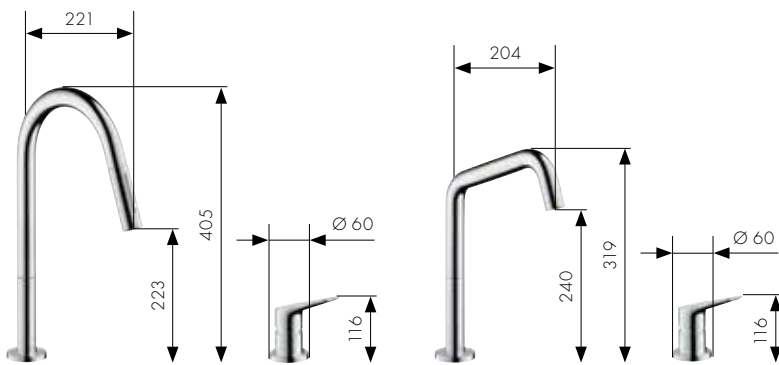

Axor Citterio M

Кухонный смеситель на 2 отверстия
с выдвижным душем
Арт. 34822, -000, -800

Кухонный смеситель на 2 отверстия
Арт. 34820, -000, -800