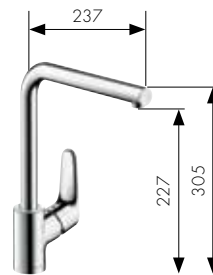

Однорычажный кухонный смеситель с поворотным изливом (Г-образный излив)
Арт. 31817, -000, -800