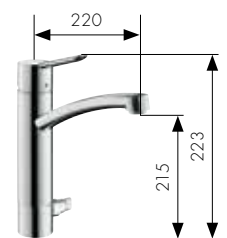

Однорычажный кухонный смеситель с запорным клапаном
Арт. 31783000