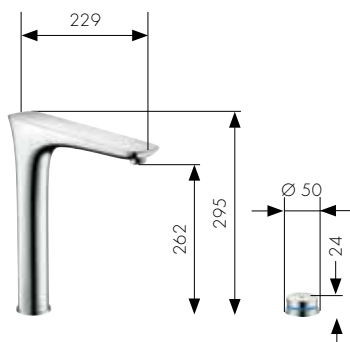

Hansgrohe **PuraVida®**

Электронный кухонный смеситель на 2 отверстия
Арт. 15805, -000, -800