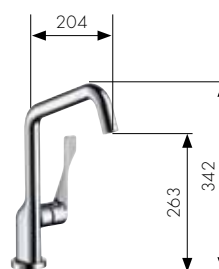

Однорычажный кухонный смеситель
Арт. 10801000

Axor Citterio

Полупрофессиональный однорычажный кухонный смеситель
Арт. 39840, -000, -800

Однорычажный кухонный смеситель с выдвижным душем
Арт. 39835, -000, -800