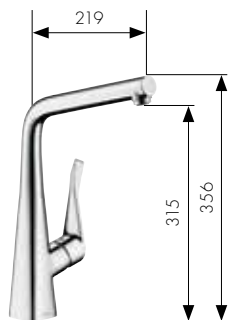

Однорычажный кухонный смеситель с поворотным изливом
Арт. 14822, -000, -800
для установки у окна
Арт. 14823000