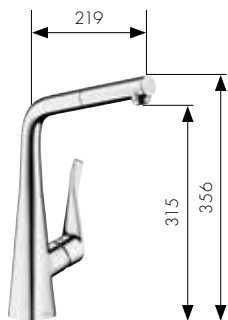

Поворотный излив
(360°)

Hansgrohe **Metris® Select** Hansgrohe **Metris®**

Однорычажный кухонный смеситель с поворотным изливом
Арт. 14883, -000, -800

Однорычажный кухонный смеситель с выдвижным душем
Арт. 14820, -000, -800