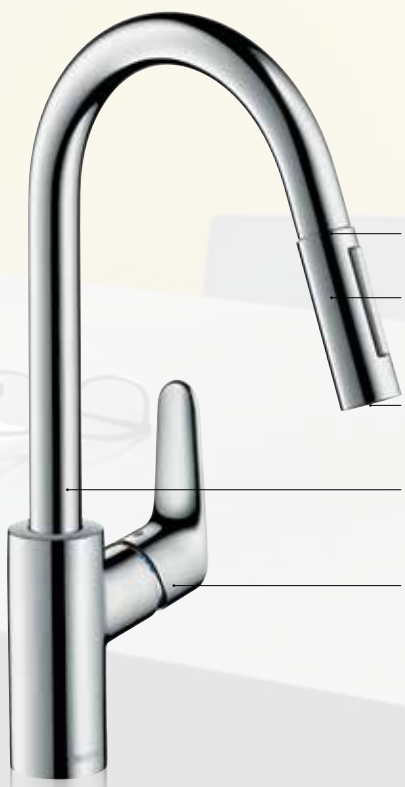

Поворот излива на 150° -
для более удобной
работы на кухне

Вертикальное
положение рукоятки

Hansgrohe **Focus**[®]

Выдвижной душ (выдвигается на расстояние до 50 см) с двумя режимами (обычной струи или душа)

Магнитный фиксатор MagFit обеспечивает легкую фиксацию душа в исходное положение после использования

Дизайн ComfortZone создает большое свободное пространство

Водная струя оптимальна для тщательного мытья мелкой, средней и крупной кухонной утвари