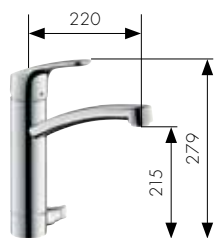

Однорычажный кухонный смеситель с запорным клапаном
Арт. 31803000