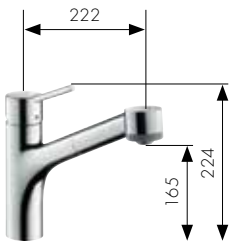

Hansgrohe **Talis® S**

Запорный клапан

Однорычажный кухонный смеситель с выдвижным душем
Арт. 32841, -000, -800
для водонагревателей открытого типа
Арт. 32842000