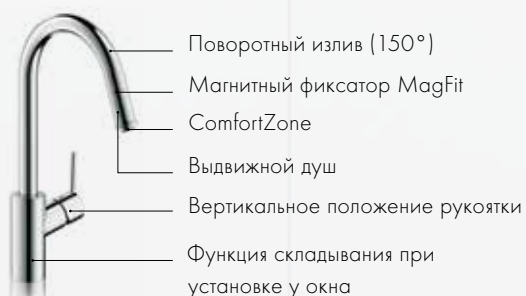

Hansgrohe **Talis® S² Variarc** **Однорычажный кухонный смеситель**

с выдвижным душем