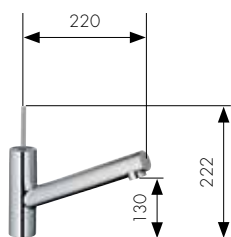

Axor Starck

Однорычажный кухонный смеситель с выдвижным душем
Арт. 10821, -000, -800

Однорычажный кухонный смеситель с поворотным изливом
Арт. 10822, -000, -800

Полупрофессиональный однорычажный кухонный смеситель
Арт. 10820000