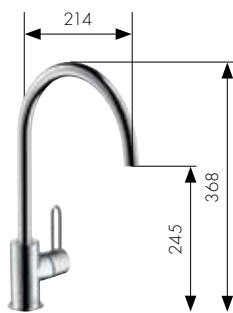

Однорычажный кухонный
смеситель с поворотным изливом
Арт. 38830, -000, -800