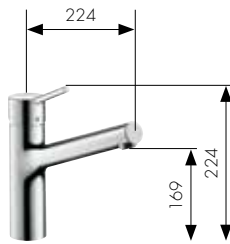

Hansgrohe **Talis® S**

Запорный клапан

Однорычажный кухонный смеситель с выдвижным душем
Арт. 32841, -000, -800
для водонагревателей открытого типа
Арт. 32842000

Однорычажный кухонный смеситель
Арт. 32851, -000, -800
для водонагревателей открытого типа
Арт. 32852000