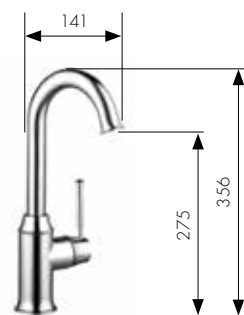

Hansgrohe **PuraVida®**

Электронный кухонный смеситель на 2 отверстия
Арт. 15805, -000, -800

Кухонный смеситель на 2 отверстия
Арт. 15812, -000, -800

Hansgrohe **Talis® Classic**

Однорычажный кухонный смеситель с выдвижным душем
Арт. 14863, -000
Арт. 14864, -000