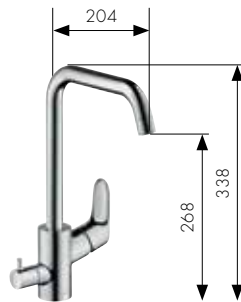

Однорычажный кухонный смеситель поворотным изливом
Арт. 31820, -000, -800
для водонагревателей открытого типа
Арт. 31822, -000, -800

Однорычажный кухонный смеситель с поворотным изливом и запорным клапаном
Арт. 31823000