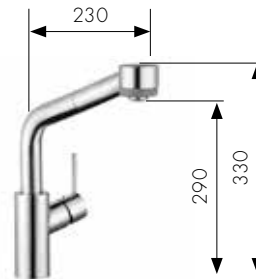

Однорычажный кухонный смеситель с выдвижным душем
Арт. 32856000