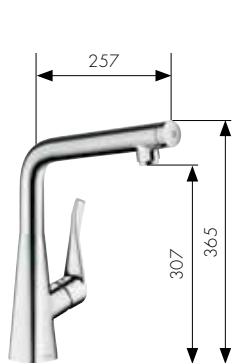

Hansgrohe **Metris® Select** Hansgrohe **Metris®**

Однорычажный кухонный смеситель с поворотным изливом
Арт. 14883, -000, -800