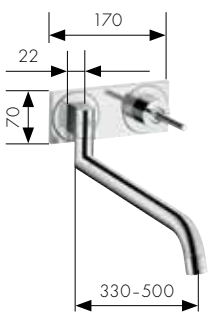

Axor Uno²

Однорычажный кухонный смеситель
скрытого монтажа
Арт. 38815, -000, -800
скрытая часть (без рисунка)
Арт. 13622180