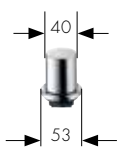

Запорный клапан

Запорный клапан, подходящий
кухонным смесителям Hansgrohe
и Axor
Арт. 10823, -000, -800