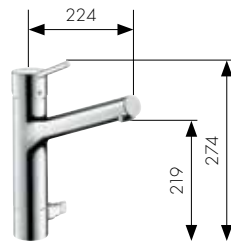

Hansgrohe **Talis® S**

Запорный клапан

Однорычажный кухонный смеситель с выдвижным душем
Арт. 32841, -000, -800
для водонагревателей открытого типа
Арт. 32842000

Однорычажный кухонный смеситель
Арт. 32851, -000, -800
для водонагревателей открытого типа
Арт. 32852000