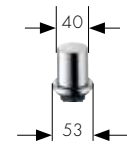

Запорный клапан, подходящий кухонным смесителям Hansgrohe и Axor
Арт. 10823, -000, -800