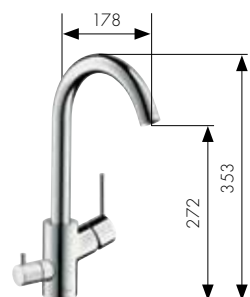

Однорычажный кухонный смеситель с поворотным изливом и запорным клапаном
Арт. 14875000