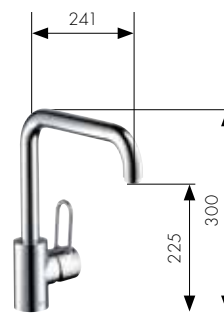

Кухонный смеситель на 2 отверстия
Арт. 34820, -000, -800

Axor Uno²

Однорычажный кухонный смеситель
скрытого монтажа
Арт. 38815, -000, -800
скрытая часть (без рисунка)
Арт. 13622180

Однорычажный кухонный
смеситель с поворотным изливом
Арт. 38830, -000, -800