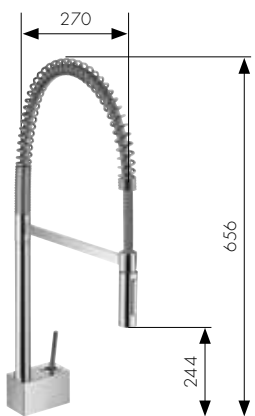

Полупрофессиональный однорычажный кухонный смеситель
Арт. 10820000