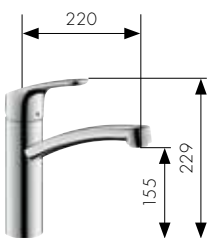

Hansgrohe **Focus® E**

Hansgrohe **Focus® S**

Однорычажный кухонный смеситель
Арт. 31806, -000, -800
для водонагревателей открытого типа
Арт. 31804000