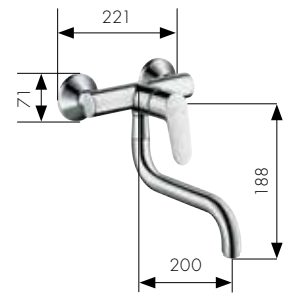

Однорычажный кухонный смеситель для установки у окна
Арт. 31825000

50
51