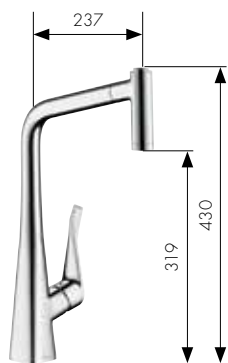

Однорычажный кухонный смеситель с выдвижным душем
Арт. 14820, -000, -800