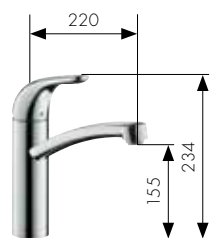

50
51

Hansgrohe **Focus® E**

Hansgrohe **Focus® S**

Однорычажный кухонный смеситель
Арт. 31806, -000, -800
для водонагревателей открытого типа
Арт. 31804000

Однорычажный кухонный смеситель с запорным клапаном
Арт. 31803000