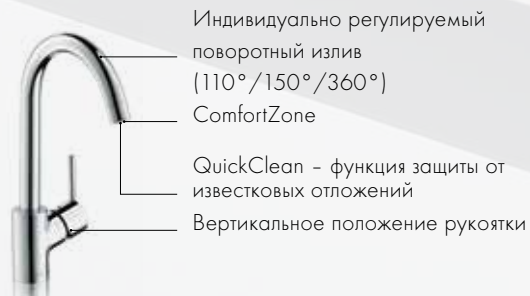

Hansgrohe **Talis® S² Variarc** **Однорычажный кухонный смеситель**

с поворотным изливом