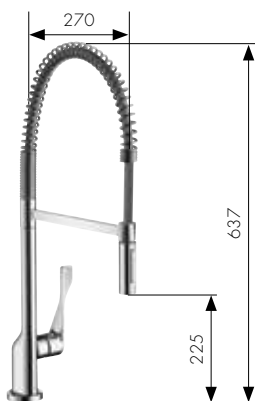

Axor Citterio

Полупрофессиональный однорычажный кухонный смеситель
Арт. 39840, -000, -800