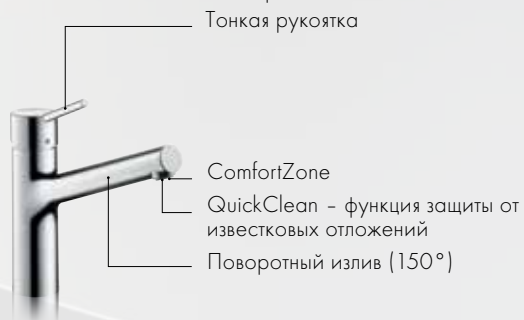

Поворотный излив (150°)

Hansgrohe **Talis® S**
Однорычажный кухонный смеситель
с поворотным изливом

Тонкая рукоятка

ComfortZone

QuickClean – функция защиты от известковых отложений

Поворотный излив (150°)

Hansgrohe **Focus**[®]

ИЗЯЩЕСТВО И ИНТЕЛЛЕКТ. ПОВОРОТ И ВЫДВИЖЕНИЕ – АБСОЛЮТНАЯ ФУНКЦИОНАЛЬНОСТЬ!

Hansgrohe Focus – это инновационная модель смесителя, опередившая свое время. Линейка Focus включает в себя простые в использовании базовые модели, а также модели с высокими изливами и радиусом поворота 360°. Однако сейчас эти смесители предлагают нечто абсолютно новое, а именно выдвижной душ! Смесители, которые будут приносить удовольствие многие годы. Модели имеют хромированное или стальное покрытие, прекрасно сочетающееся с цветом духовок, холодильников, вытяжек и ручек.