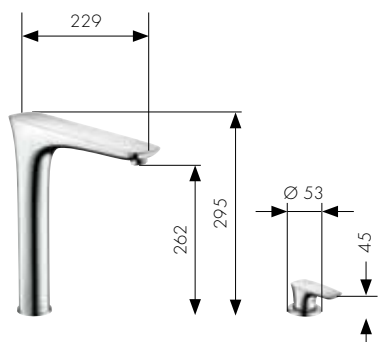

Кухонный смеситель на 2 отверстия
Арт. 15812, -000, -800