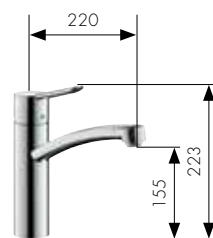

Однорычажный кухонный смеситель
Арт. 31786000
для водонагревателей открытого типа
Арт. 31785000