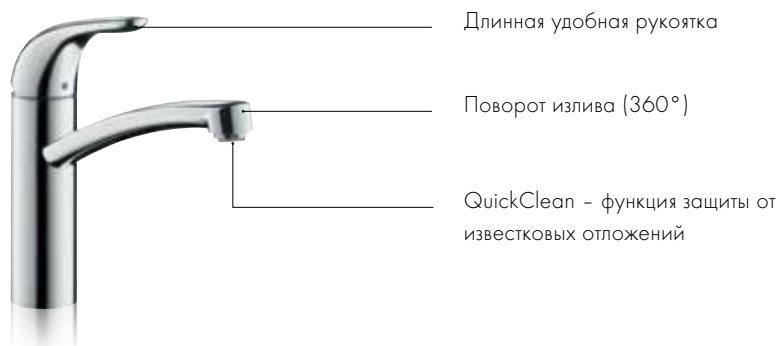

Длинная удобная рукоятка

Поворот излива (360°)

QuickClean – функция защиты от известковых отложений

Hansgrohe **Focus®**
Однорычажный
кухонный смеситель
для настенного монтажа
с поворотным изливом

Hansgrohe **Focus®E**
Однорычажный
кухонный смеситель
с поворотным изливом