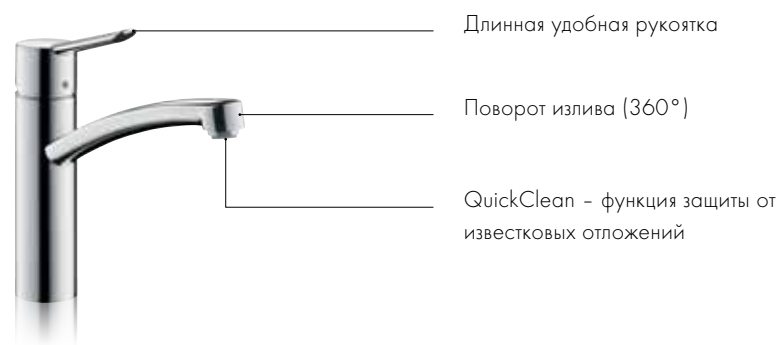

30
31

Hansgrohe **Focus®S**
Однорычажный кухонный
смеситель
с поворотным изливом