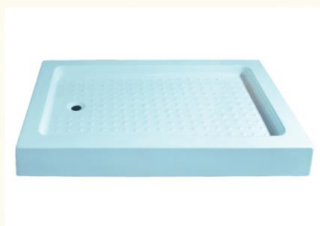

Цена

€ 668

Размер

1200 X 800 X 2000 ММ

BRAVAT
BY DIETSCHЕ  1873

ПОДДОНЫ И ПРОФИЛИ

НАИМЕНОВАНИЕ

АКРИЛОВЫЙ ПОДДОН
С РЕГУЛИРУЕМЫМИ
ПО ВЫСОТЕ НОЖКАМИ.
С СИФОНОМ В КОМПЛЕКТЕ.
ДИАМЕТР ОТВЕРСТИЯ 90mm.
АНТИСКОЛЬЗЯЩАЯ
ПОВЕРХНОСТЬ ДНА