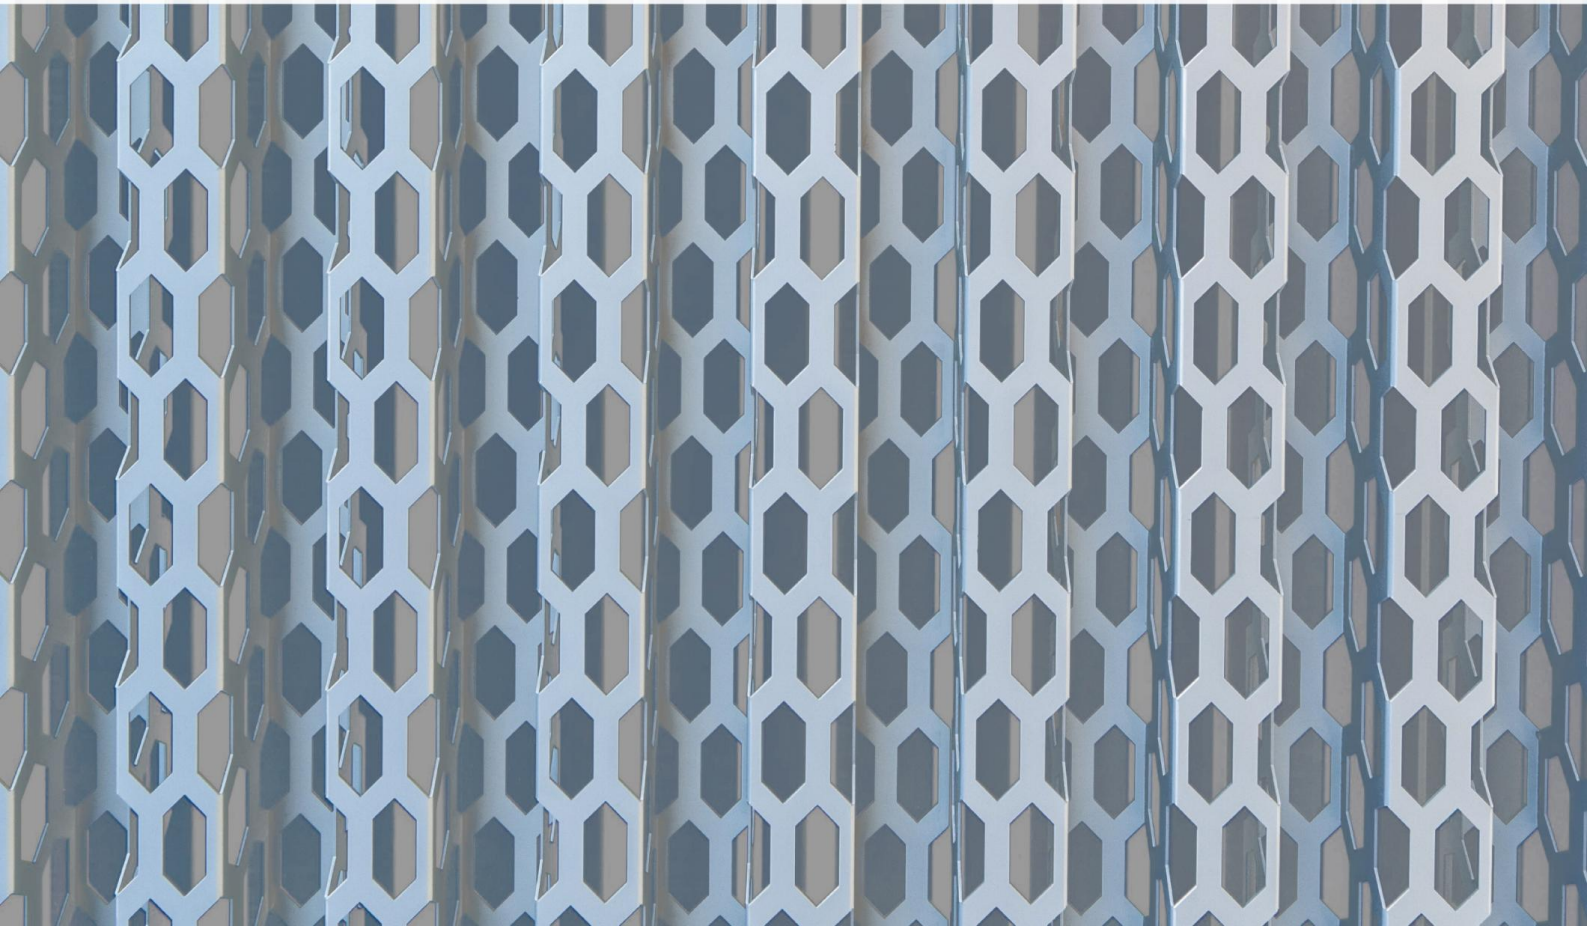

НАИМЕНОВАНИЕ
**ДУШЕВОЕ ОГРАЖДЕНИЕ
(БЕЗ ПОДДОНА) С ОДНОЙ
СКЛАДНОЙ ДВЕРЬЮ**

ЦЕНА
€ 432

РАЗМЕР
900 X 900 X 2000 CM

BRAVAT
BY DIETSCHE  1873

| STAINLESS STEEL CEMENT

- EASY-CLEAN – СПЕЦИАЛЬНОЕ НАНЕСЕНИЕ НА СТЕКЛА, ОБЕСПЕЧИВАЮЩЕЕ ПРОСТОТУ ОБСЛУЖИВАНИЯ
- ЗАКАЛЁННОЕ, БЕЗОПАСНОЕ И ПРОЗРАЧНОЕ СТЕКЛО, ТОЛЩИНА 8 ММ
- УДОБНЫЕ УСИЛЕННЫЕ РОЛИКИ
- ЛАТУННАЯ РУЧКА, ХРОМ
- ГАРАНТИЯ 2 ГОДА