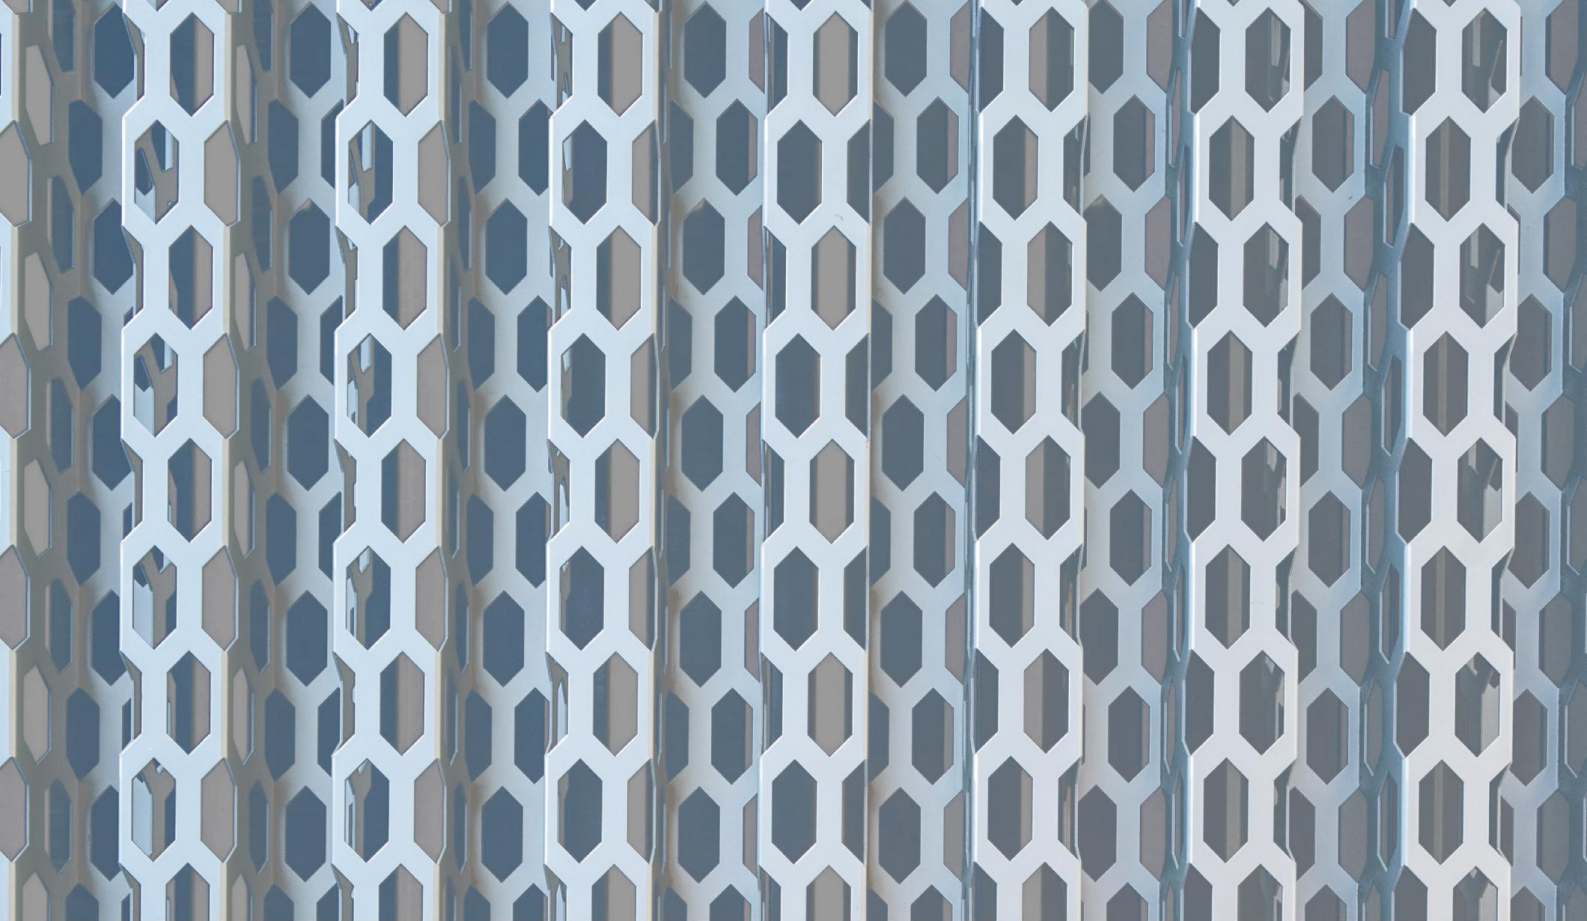

BRAVAT
BY DIETSCHE 1873

| STAINLESS STEEL CEMENT