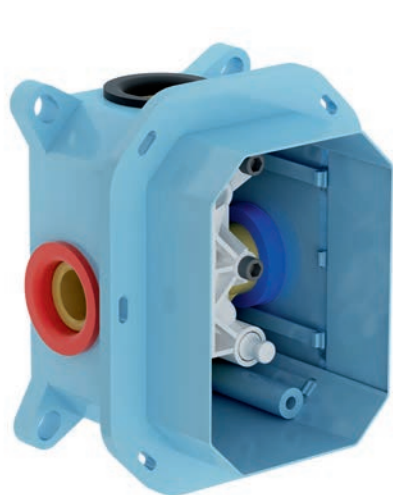

R-box

Базовый блок для смесителя
скрытого монтажа

R-box - идеальная и универсальная система для смесителей скрытого монтажа. Корпус смесителя выполнен из латуни высокого качества. В отличие от классических смесителей скрытого монтажа, установка смесителей с R-box намного проще, у них легко при желании заменить внешнюю часть. Внешняя, видимая часть смесителей с R-box (изделия Rosa, Neo, Classic, Chrome и 10° с маркировкой 065 и 066) устанавливается только после полного завершения ремонта ванной комнаты, поэтому вы будете уверены, что смеситель до финального окончания строительных работ не поцарапается.

Подходит для смесителей скрытого монтажа (нельзя использовать для термостатических смесителей)

Предназначен для точной и быстрой установки благодаря двум уровням, которые встроены в корпус крышки.

Совместимость со всеми стандартными системами трубопровода (полипропилен, медь, пластик)