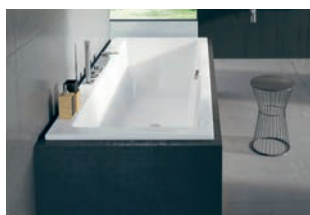

Formy 01 180 x 80, 170 x 75 [стр. 182 - 183](#)