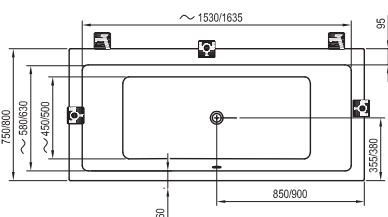

Formy 01

170 x 75, 180 x 80