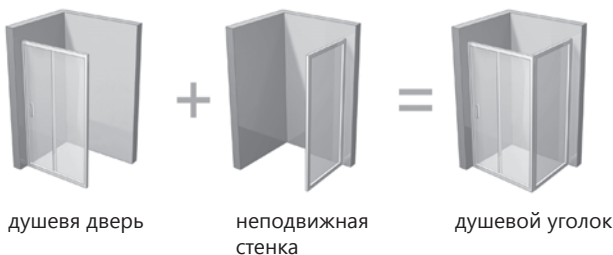

В комплект включены 2 коротких держателя

Рекомендованные поддоны: Perseus, Perseus Pro, Perseus Pro Flat, Perseus Pro Chrome или душевой канал

SMSD2

В исполнении

- CHROM - ручки, петли, держатели
- БЛЕСТЯЩИЙ - профили

6 mm
ТОЛЩИНА СТЕКЛА

L/R
L/R ВАРИАНТ

Наименование (тип)	Вход (мм)	Размеры (мм)	Цена (комплект)
SMSD2 - 90 L/R	629	A 889 - 906 / B 899 - 916	45 140 ●
SMSD2 - 100 L/R	629	A 989 - 1006 / B 999 - 1016	45 880 ●
SMSD2 - 110 L/R	629	A 1089 - 1106 / B 1099 - 1116	46 620 ●
SMSD2 - 120 L/R	629	A 1189 - 1206 / B 1199 - 1216	47 360 ●

Модель А душевых дверей предназначена для строительного проема на 11 мм меньше стандартного размера изделия. Модель В предназначена для проема на 16 мм меньше стандартного размера изделия. Например, если ваша уже облицованная ниша имеет размеры 889-906 мм, покупайте модель А, если размер составляет 899-916 мм, покупайте модель В.

- В комплект входит 1 короткий держатель
- В комплект входит 1 длинный держатель

Рекомендованные поддоны: Perseus, Perseus Pro, Perseus Pro Flat, Perseus Pro Chrome, Gigant, Gigant Pro, Gigant Pro Flat, Gigant Pro Chrome или душевой канал

Возможности использования: Выберите левый или правый вариант открывания дверей. С левой дверью соединяется левая неподвижная стенка, с правой - правая. Если душевой уголок устанавливается на поддон, то для комбинации с неподвижной стенкой выбирайте двери типа В.

SMSD2 + SMPS

душевая дверь

неподвижная стенка

душевой уголок

В исполнении

- CHROM - ручки, петли, держатели
- БЛЕСТЯЩИЙ - профили

6 mm
ТОЛЩИНА СТЕКЛА

L/R
L/R ВАРИАНТ

Наименование (тип)	Размеры (мм)	Цена (комплект)
SMPS - 80 L/R	785-800	28 120
SMPS - 90 L/R	885-900	28 860
SMPS - 100 L/R	985-1000	29 970

В комплект входит 1 короткий держатель

Рекомендованные поддоны: Perseus, Perseus Pro, Perseus Pro Flat, Perseus Pro Chrome, Gigant, Gigant Pro, Gigant Pro Flat, Gigant Pro Chrome или душевой канал

Высота изделия 1900 mm.

L (left) - левый вариант изделия, R (right) - правый вариант изделия

Стандартный срок поставки продукции - 14 дней. Цены указаны в руб., включая НДС.

Внимание: Перед монтажом душевого уголка ознакомьтесь с технической документацией. Число, указанное в названии изделия, не означает его точного размера. Подробнее на www.ravak.ru.