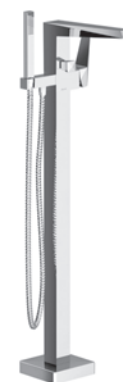

Прямые углы, ровные линии и хрупкий облик

Цена. 162 800 руб.

330l	49kg	10
ОБЪЕМ	ВЕС	10 ЛЕТ ГАРАНТИИ НА ВАННЫ

ВАННА	Артикул:	Цена.
Freedom R 175x75	XC00100021	162 800

Напольный смеситель для ванны
CR 080.00