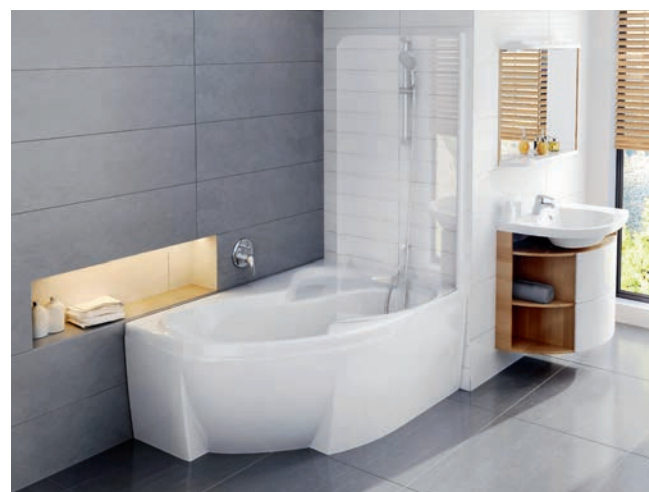

В комбинации со шторкой для ванн ванна используется как просторный душевой уголок.

Ванну Rosa II можно дополнить шторкой для ванн CVSK1 или VSK2 (см. стр. 241).
L (left) - левый вариант изделия, **R (right)** - правый вариант изделия
Стандартный срок поставки продукции - 14 дней. Цены указаны в руб., включая НДС,