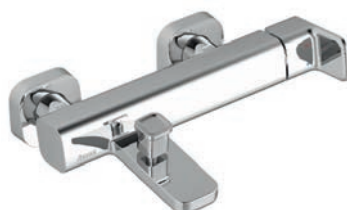

Настенный термостатический смеситель для душа

без гарнитуры
150 mm
TD 033.00/150
Артикул: X070102
Цена: 17 020,-

Настенный смеситель для ванн

без гарнитуры
150 mm
TD 022.00/150
Артикул: X070065
Цена: 12 940,-