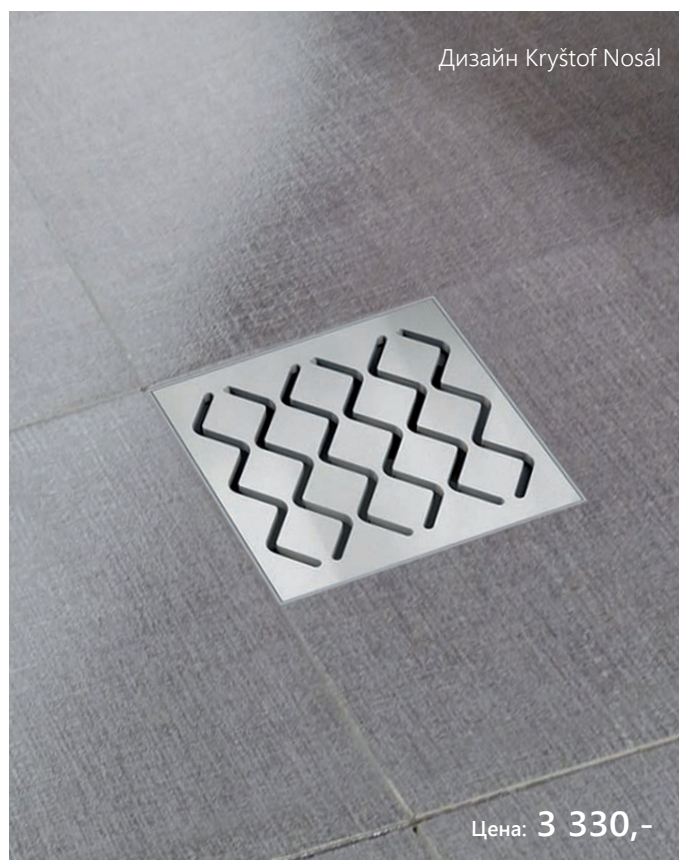

Стандартный срок поставки продукции - 14 дней. Цены указаны в руб., включая НДС.

Пластиковые душевые каналы

Zebra

Цена от: 14 800,-

SN501

Дизайн Kryštof Nosál

Цена: 3 330,-

Пластиковый душевой канал с решеткой из нержавеющей стали Zebra