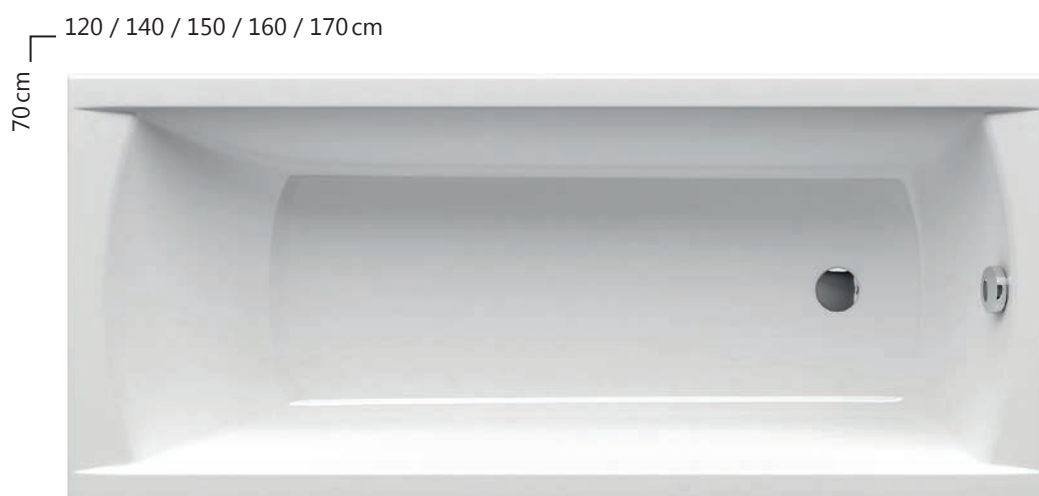

Удобное принятие душа при ширине 70 см

Принятие душа и ванны облегчает безопасное плоское дно и несколько вариантов душевых шторок или дверей.

Большое внутреннее пространство

Тонкие облегченные бортики и покатость боковых сторон даже при ее размерах обеспечивают необычно большое внутреннее пространство.

Цена от 25 900 руб.

ВАННА	Артикул:	Цена.
Classic 120x70	C861000000	25 900
Classic 140x70	CA81000000	27 380
Classic 150x70	C521000000	29 970
Classic 160x70	C531000000	31 450
Classic 170x70	C541000000	34 410
ОПОРА+ПАНЕЛЬ+КРЕПЕЖ	Артикул:	Цена.
Опора Classic	CY00000000	3 330
Панель передняя U 150	CZ001P0A00	7 770
Панель передняя U 160	CZ001S0A00	7 770
Панель передняя U 170	CZ001V0A00	7 770
Крепление передней панели	B23600000N	1 630
Панель боковая U 70	CZ00110A00	7 030
Ручка универсальная из нержавеющей стали	B5C0000000	6 290