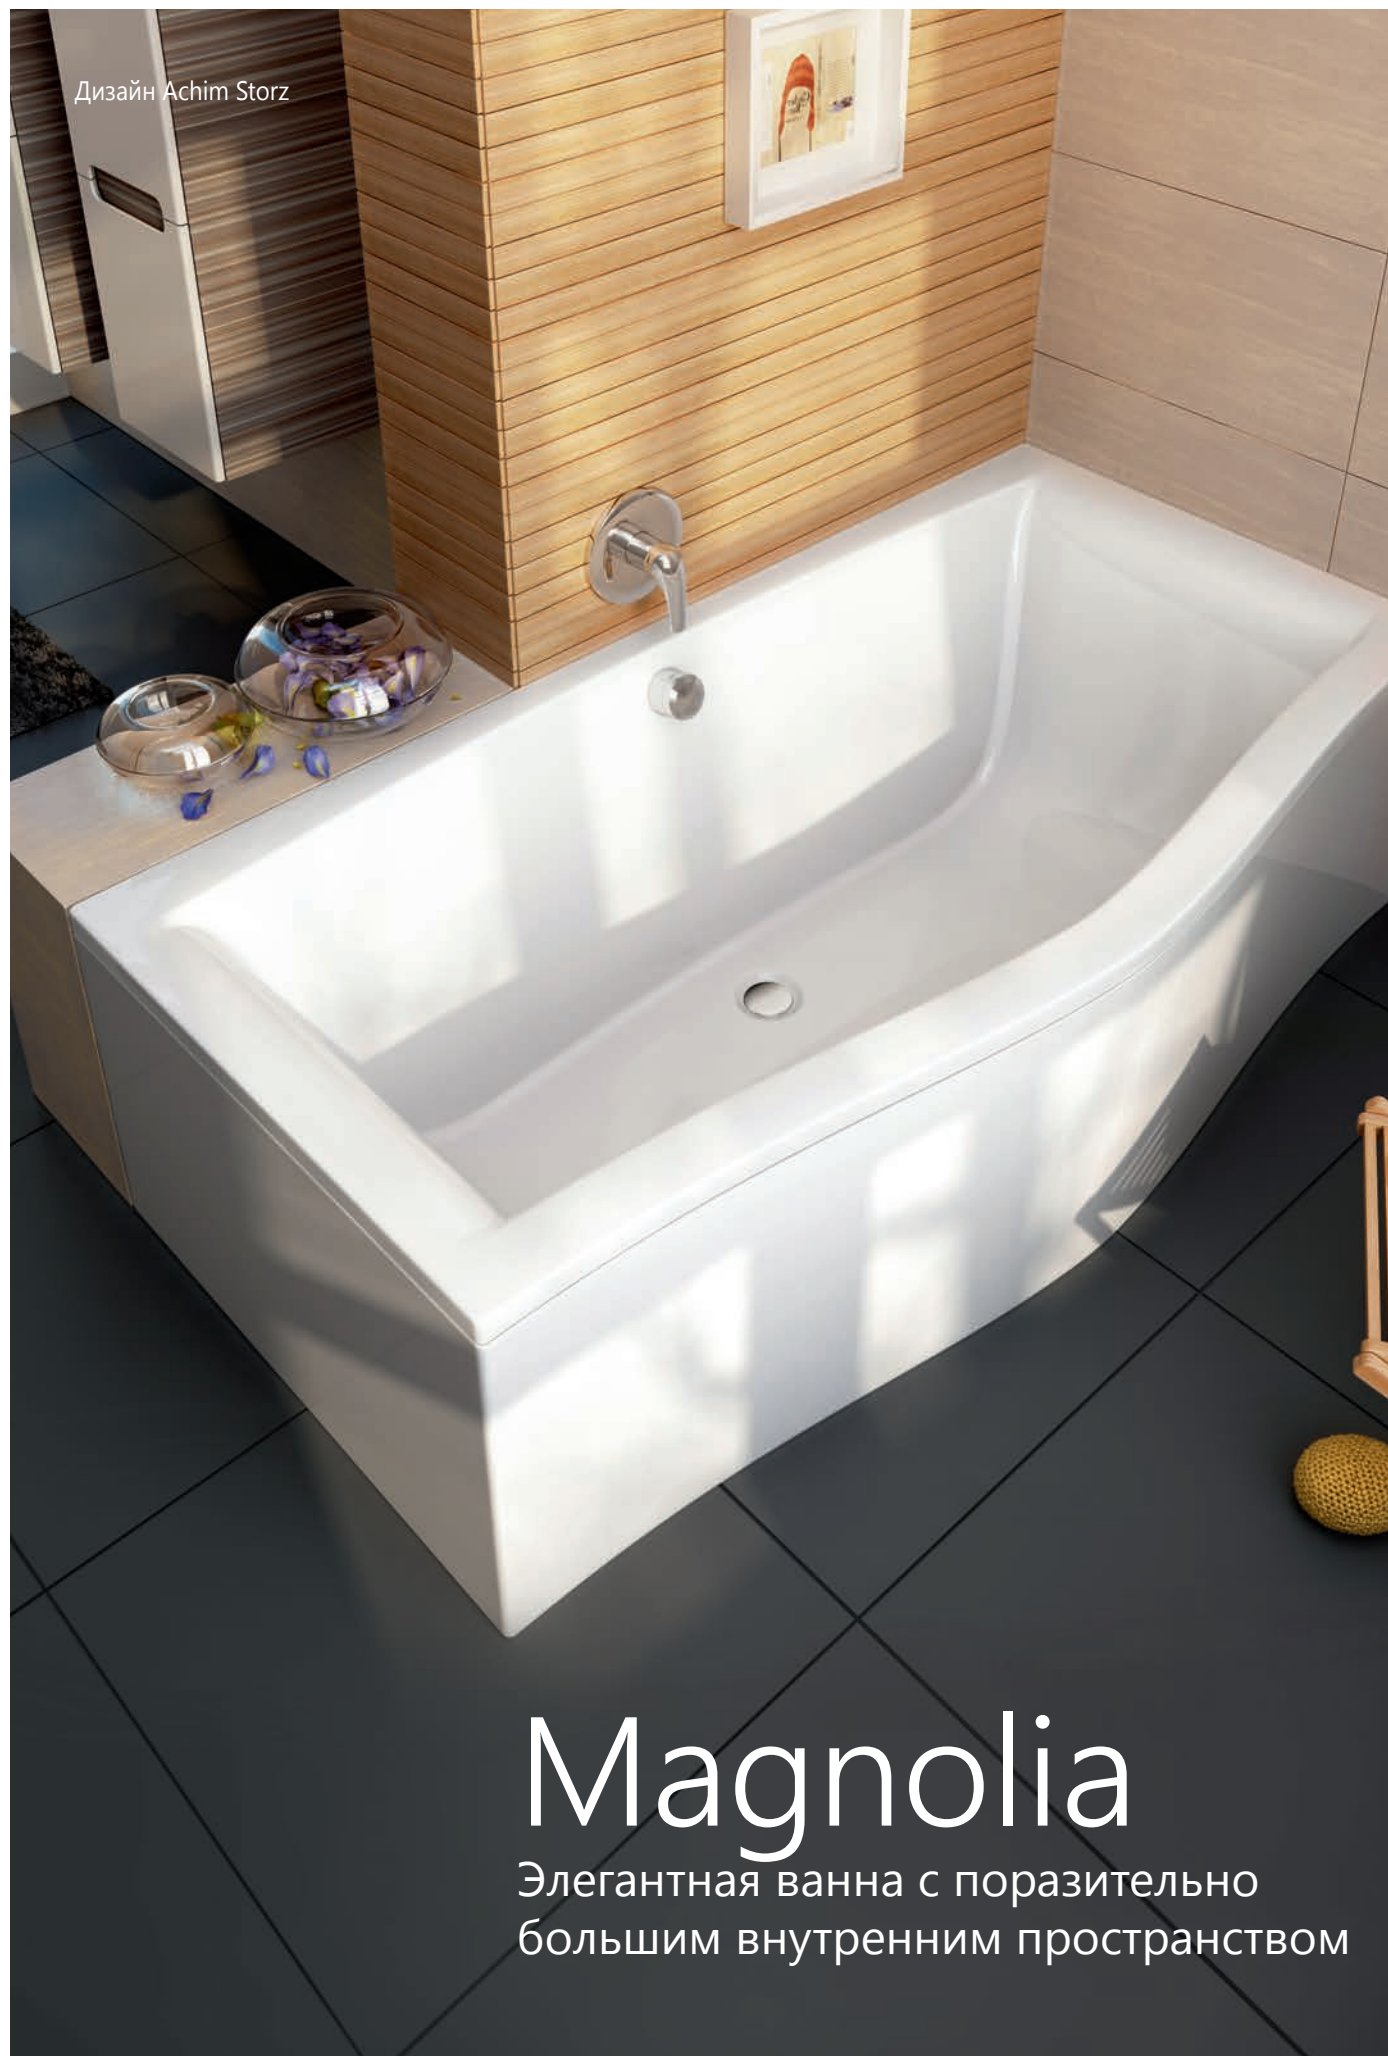

Дизайн Achim Storz

Magnolia

Элегантная ванна с поразительно
большим внутренним пространством