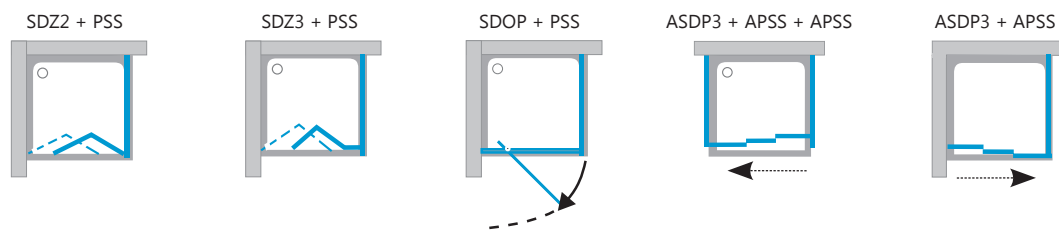

■ Высота изделия 1880 мм.

■ Высота изделия 1850 мм.

Возможности использования: Соединяя неподвижную стенку APSS или PSS с одной из душевых дверей Вы можете создать свою модель душевого уголка. Вы можете выбрать между вышеуказанными комбинациями.