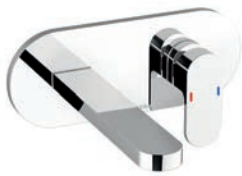

Смеситель для умывальника (настенный монтаж)
CR 019.00
Система R-box входит в комплект
Артикул: X070093
Цена: 18 500,-