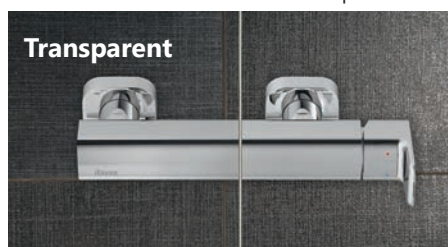

В линейке Brilliant и SmartLine

Блестящий
полированные, профили из толстостенного алюминия

Только в линейке Matrix, 10°, Chrome, Pivot и Blix

Витражи душевых уголков, дверей и шторок для ванн

Безопасное стекло - с защитным слоем RAVAK AntiCalc®