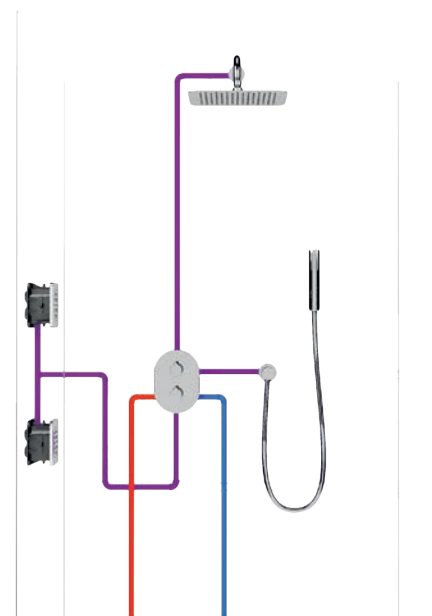

Распределение на 3 вывода воды.

Этот смеситель является абсолютно уникальным решением на рынке, потому что делает возможным вывод смешанной воды в три места. Вы оцените это предложение, если хотите использовать верхний и ручной душ и дополнительно к этому вывод в ванну или гидромассажные форсунки.