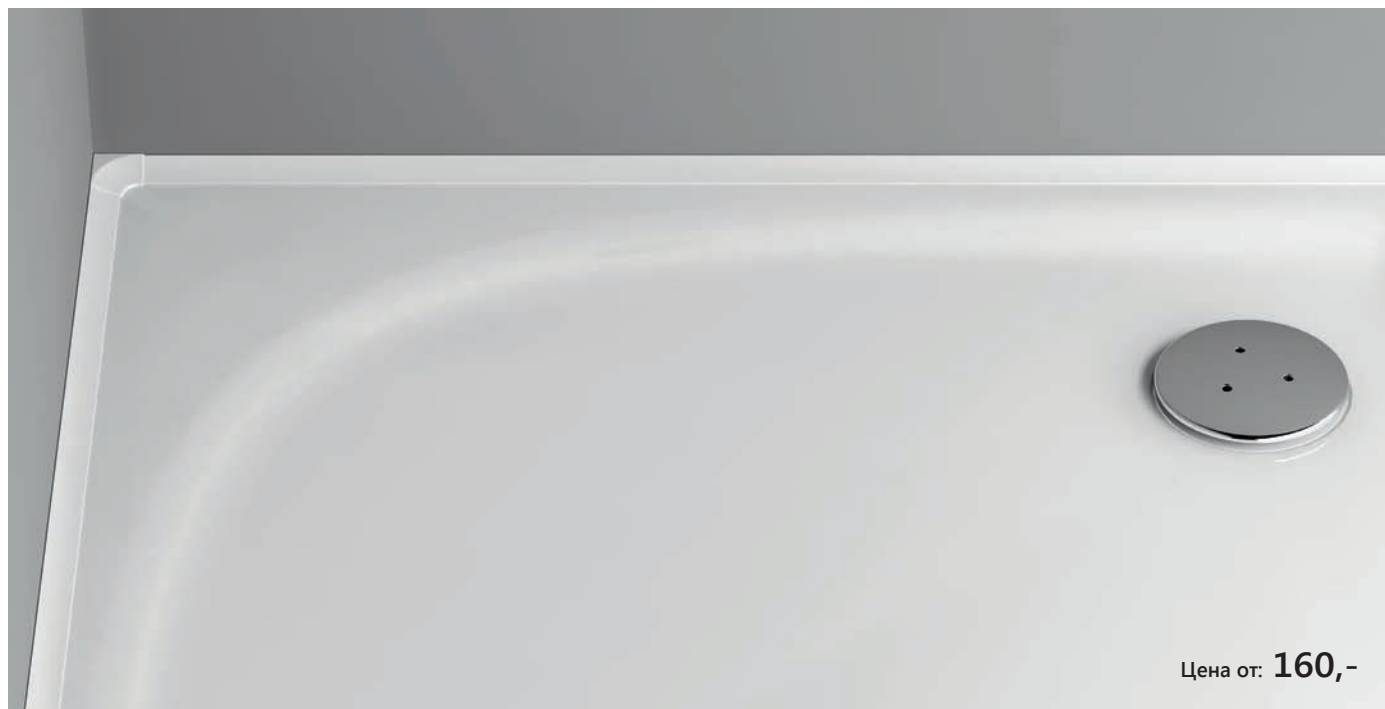

Цена: 670,-

Декоративные планки

Цена от: **160,-**

Декоративные планки

Служат для закрытия зазора между стеной и поддоном. Они оптимально закрывают зазор, герметизируют его и их существенно проще поддерживать в порядке, чем очищать неравномерно нанесенную шпатлевку, которая после осаждения грязи портит вид всей работы. Вы можете приобрести декоративные планки длиной 1100 и 2000 мм и следующих типов закрытия зазора: 6, 10 или 11 мм. Подходят для всех видов поддонов.