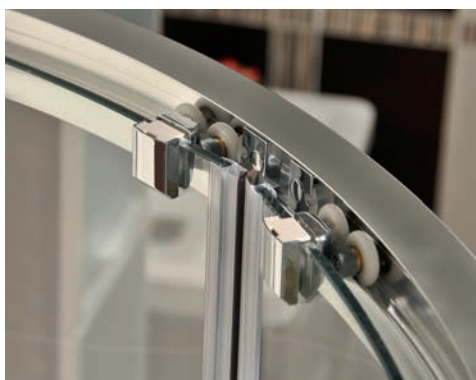

Эргономичная и доступная по цене. Душевая кабина со стеклянным витражом и надежным роликовым механизмом открывания.

Цена: 73 700 руб.

В тех случаях, когда установка душевого уголка невозможна по техническим условиям помещения, например, не позволяет поверхность стен, идеальным выходом является установка душевой кабины.