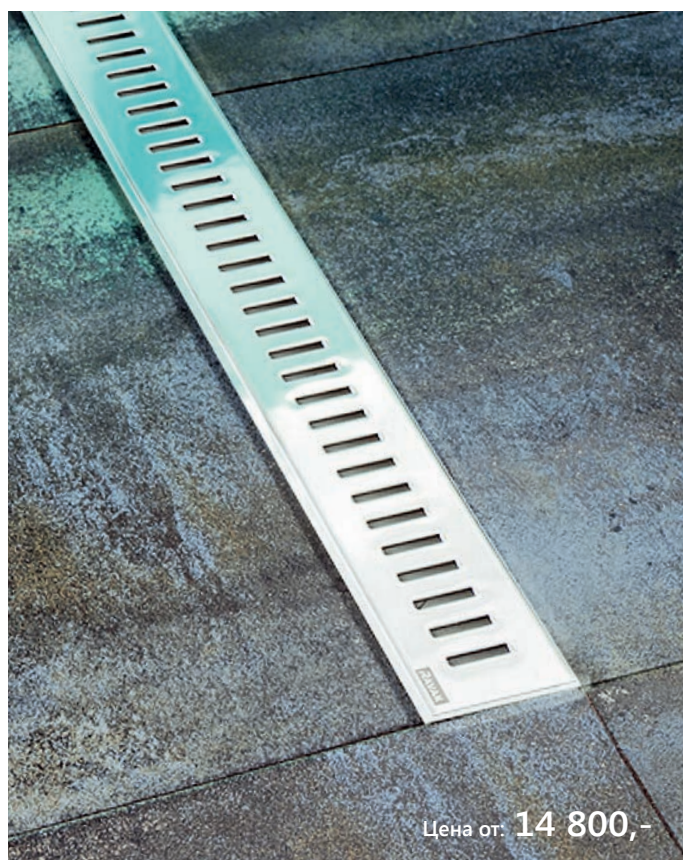

Пластиковые душевые каналы

Zebra

Цена от: 14 800,-