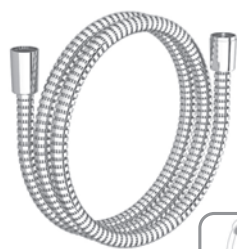

Аксессуары

Душевой шланг 150 см

оплётка из нерж. материала
911.00
Артикул: X07P006

Цена: 580,-

Душевой шланг 150 см

из прочного пластика
912.50
Артикул: X07P065

Цена: 1 300,-

Душевой шланг SatinFlex