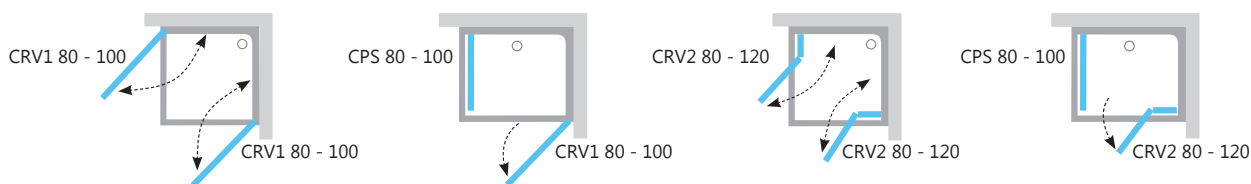

Возможности использования: При объединении изделий CRV1/CRV2 друг с другом или с неподвижной стенкой вы получаете квадратную или прямоугольную душевую зону. Вы можете выбирать между комбинациями выше.

Общая цена складывается из суммы цены CRV1/CRV2 и неподвижной стенки в соответствии с выбранным размером и цветом.

Высота изделия 1950 mm.

Стандартный срок поставки продукции - 14 дней. Цены указаны в руб., включая НДС.

Внимание: Перед монтажом душевого уголка ознакомьтесь с технической документацией. Число, указанное в названии изделия, не означает его точного размера. Подробнее на www.ravak.ru.