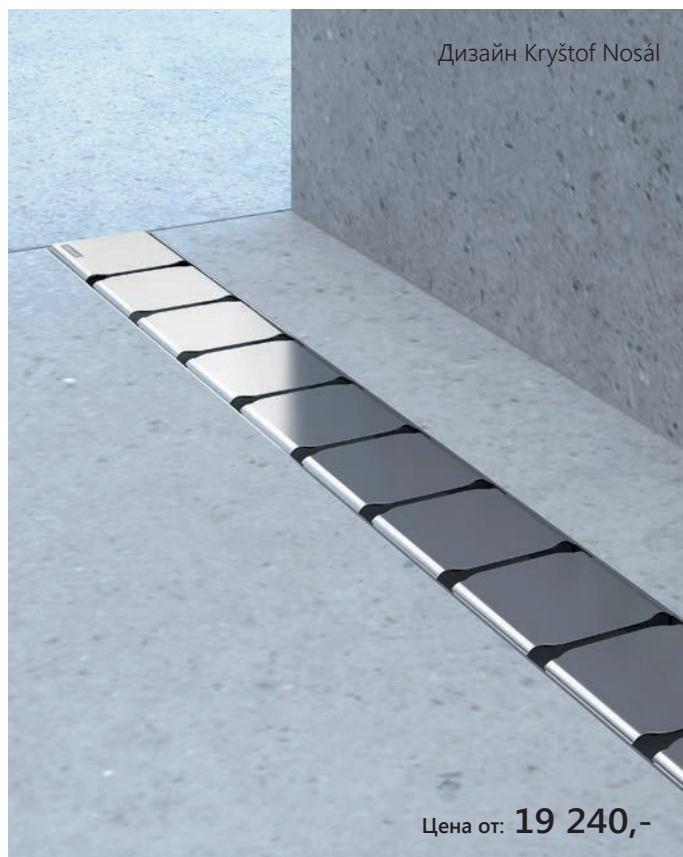

Душевые каналы из нержавеющей стали

Chrome

Runway

10°

- В трех исполнениях - **10°, Chrome, Runway**
- решетка и канал изготовлены из качественной нержавеющей стали со специальной обработкой, предотвращающей прилипание грязи
- превосходная и простая очистка всего канала, включая сифон
- производительность сифона 60 л/мин. гарантирует безопасный слив всей поступающей воды
- двойная защита от неприятных запахов
- простой, быстрый и точный монтаж