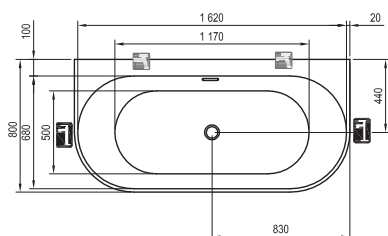

Технические чертежи - ванны

Freedom O

169 x 80

Freedom R

175 x 75

Freedom W

166 x 80

City