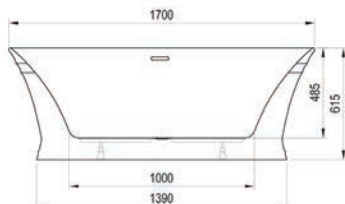

BeHappy II
150 / 160 / 170 x 75

Asymmetric
150 x 100, 160 x 105, 170 x 110

Domino
150/160/170 x 61 см

Retro
170 x 79 см

Аксессуары к ваннам

Сточные комплекты для ванны

Сточные комплекты для ванны подходят для всех типов ванн. Изготовлены из самых качественных материалов и выделяются техническим и дизайнерским решением. Мы предлагаем два основных типа - классические сливные комплекты для ванн с переливом и сточные комплекты для ванны с напуском воды через перелив