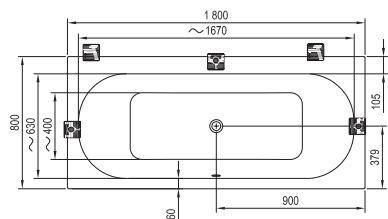

City

180 x 80